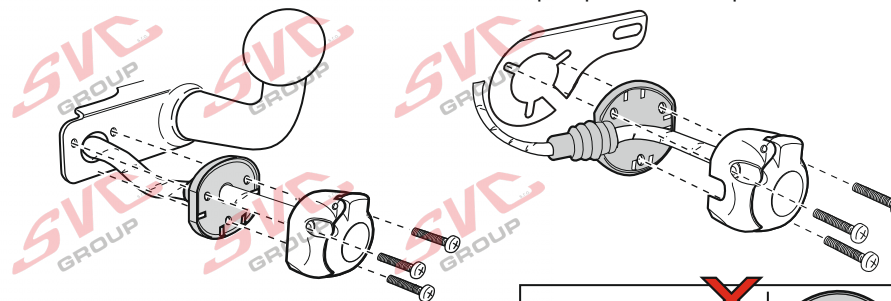

Vysokov 179
547 01 Náchod
Česká republika

+420 603 360 607 +420 491421021 svc@svgroup.cz

Zapojení auto zásuvky pro tažné zařízení SVC GROUP

7 - pinová auto zásuvka

v ČR nejpoužívanější typ

www.svcgroup.cz

DIN/ISO 1724

Zapojení 7 pinové auto zásuvky & zástrčky

1	L	- Žlutá - Yellow	21 W
2		- Modrá - Blue	2x21W
3		- Bílá - White	
4	R	- Zelená - Gren	21 W
5	58-R	- Hnědá - Brown	52 W
6	54 ø1mm	- Červená - Red	3x21 W
7	58-L	- Černá - Black	21 W

Auto zásuvka zadní vývod

Auto zásuvka SKL boční vývod
zaklápění pod nárazník s prodlouženou zárukou

Zapojení 7 pinové auto zásuvky & zástrčky s mechanickým kontaktem pro odpojení mlhových světel po připojení přívěsného vozíku

1	L	- Žlutá - Yellow	21W
2		- Modrá - Blue	2x 21 W
2a		- Šedivá - Grey	
3		- Bílá - White	
4	R	- Zelená - Gren	21 W
5	58-R	- Hnědá - Brown	21 W
6	54 ø1mm	- Červená - Red	3 x 21 W
7	58-L	- Černá - Black	21 W