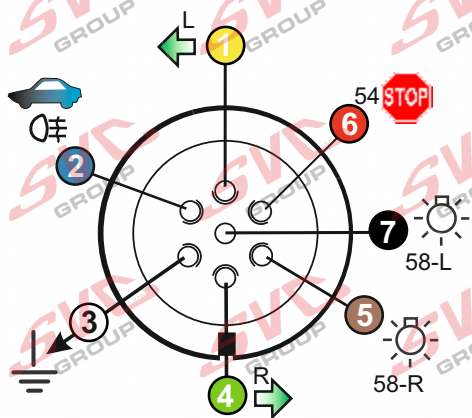

Zapojení 7 pinové auto zásuvky & zástrčky

1	L	- Žlutá - Yellow	21 W
2		- Modrá - Blue	2x21W
3		- Bílá - White	
4	R	- Zelená - Gren	21 W
5	58-R	- Hnědá - Brown	52 W
6	54 ø1mm	- Červená - Red	3x21 W
7	58-L	- Černá - Black	21 W

Auto zásuvka zadní vývod

Auto zásuvka SKL boční vývod
zaklápění pod nárazník s prodlouženou zárukou

Zapojení 7 pinové auto zásuvky & zástrčky s mechanickým kontaktem pro odpojení mlhových světel po připojení přívěsného vozíku

1	L	- Žlutá - Yellow	21W
2		- Modrá - Blue	2x 21 W
2a		- Šedivá - Grey	
3		- Bílá - White	
4	R	- Zelená - Gren	21 W
5	58-R	- Hnědá - Brown	21 W
6	54 ø1mm	- Červená - Red	3 x 21 W
7	58-L	- Černá - Black	21 W