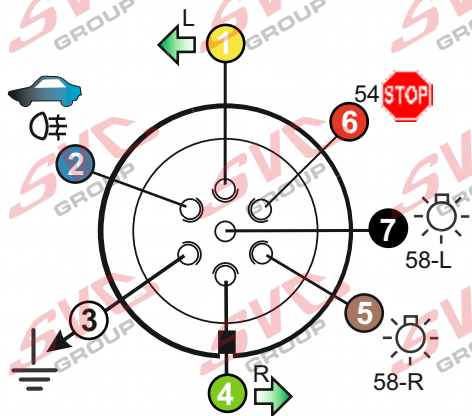

Zapojení 7 pinové auto zásuvky & zástrčky

| | | | |
|---|--------------------|---------------------|--------|
| 1 | L | - Žlutá - Yellow | 21 W |
| 2 | \emptyset | - Modrá - Blue | 2x21W |
| 3 | | - Bílá - White | |
| 4 | R | - Zelená - Gren | 21 W |
| 5 | 58-R | - Hnědá - Brown | 52 W |
| 6 | 54 \emptyset 1mm | - Červená - Red | 3x21 W |
| 7 | 58-L | - Černá - Black | 21 W |

Auto zásuvka zadní vývod

Auto zásuvka SKL boční vývod

zaklápění pod nárazník s prodlouženou zárukou

Zapojení 7 pinové auto zásuvky & zástrčky s mechanickým kontaktem pro odpojení mlhových světel po připojení přívěsného vozíku

| | | | |
|----|--------------------|---------------------|----------|
| 1 | L | - Žlutá - Yellow | 21W |
| 2 | \emptyset | - Modrá - Blue | 2x 21 W |
| 2a | \emptyset | - Šedivá - Grey | |
| 3 | | - Bílá - White | |
| 4 | R | - Zelená - Gren | 21 W |
| 5 | 58-R | - Hnědá - Brown | 21 W |
| 6 | 54 \emptyset 1mm | - Červená - Red | 3 x 21 W |
| 7 | 58-L | - Černá - Black | 21 W |