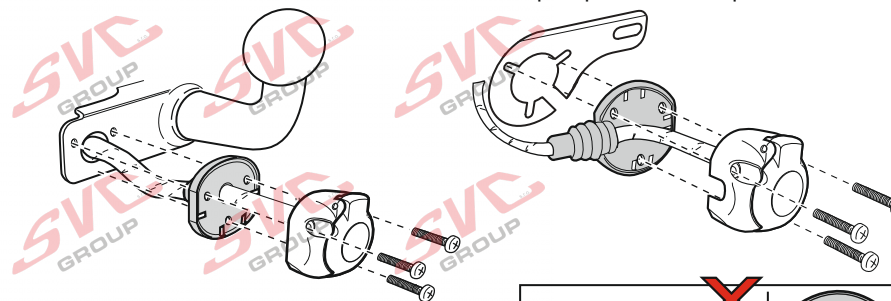

Zapojení 7 pinové auto zásuvky & zástrčky

| | | | |
|---|--------------------|---------------------|--------|
| 1 | L | - Žlutá - Yellow | 21 W |
| 2 | \emptyset | - Modrá - Blue | 2x21W |
| 3 | | - Bílá - White | |
| 4 | R | - Zelená - Gren | 21 W |
| 5 | 58-R | - Hnědá - Brown | 52 W |
| 6 | 54 \emptyset 1mm | - Červená - Red | 3x21 W |
| 7 | 58-L | - Černá - Black | 21 W |

Auto zásuvka zadní vývod

Auto zásuvka SKL boční vývod

zaklápění pod nárazník s prodlouženou zárukou

Zapojení 7 pinové auto zásuvky & zástrčky s mechanickým kontaktem pro odpojení mlhových světel po připojení přívěsného vozíku