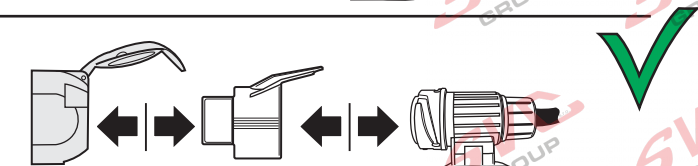

Redukce pro 7 pinovou auto zásuvku a 13 pinovou zástrčku přívěsu typ E00-002

v ČR nejpoužívanější typ

Redukce Auto zásuvky / Adapter socket

kat.č. E00-002

Nenechávejte adaptér zapojený v auto zásuvce pokud není připojený přívěsný vozík

Vozidlo funkčních 7 pinů

1	← L	21 W
2	↔ 0#	2x21W
3	⊥	
4	→ R	21 W
5	☀ 58-R	52 W
6	⚡ 54	3x21 W
7	☀ 58-L	21 W

Přívěs funkčních 7 pinů

1	← L	21 W
2	↔ 0#	2x21W
3	⊥	
4	→ R	21 W
5	☀ 58-R	52 W
6	⚡ 54	3x21 W
7	☀ 58-L	21 W