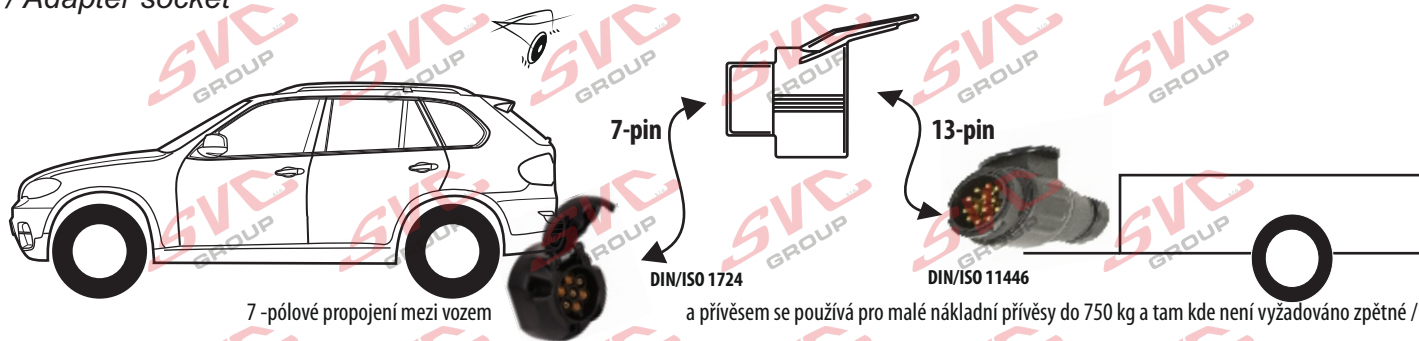

Redukce pro 7 pinovou auto zásuvku a 13 pinovou zástrčku přívěsu typ E00-002

v ČR nejpoužívanější typ

Redukce Auto zásuvky / Adapter socket

kat.č. E00-002

Nenechávejte adaptér zapojený v auto zásuvce pokud není připojený přívěsný vozík

Vozidlo funkčních 7 pinů

1	← L	21 W
2	↔ 0#	2x21W
3	⊥	
4	→ R	21 W
5	☀ 58-R	52 W
6	⚡ 54	3x21 W
7	☀ 58-L	21 W

Přívěs funkčních 7 pinů

1	← L	21 W
2	↔ 0#	2x21W
3	⊥	
4	→ R	21 W
5	☀ 58-R	52 W
6	⚡ 54	3x21 W
7	☀ 58-L	21 W