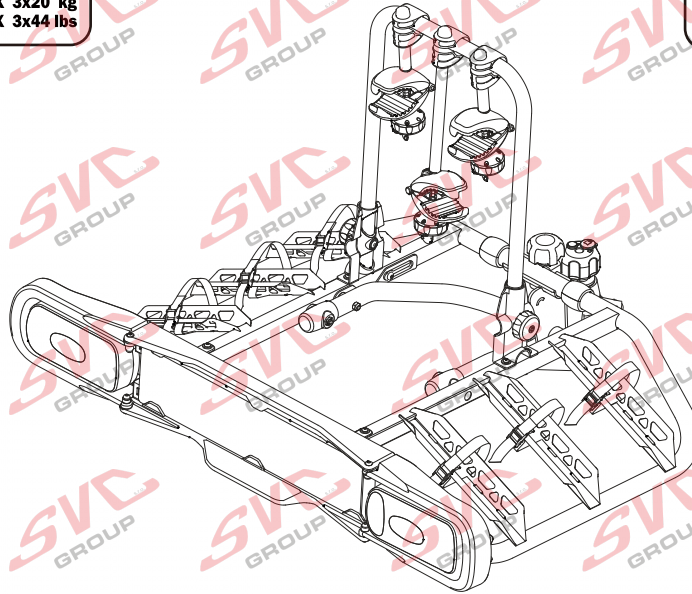

E-Bike MAX 77mm 	Max 	
	50 kg	31.9 kg
	60 kg	41.9 kg
	70 kg	51.9 kg
	75 kg	56.9 kg
MAX. 80 kg 	18.3 kg MAX. 60 kg	

MC s DPH
 MC Registrovaný s DPH
 Zvýhodněná cena montáží tažného
 v SVC s DPH

MC s DPH
 MC Registrovaný s DPH
 Zvýhodněná cena montáží tažného
 v SVC s DPH

Nosiče kol na tažné zařízení - řada SVC Race

www.svcgroup.cz

2 
 MAX 2x20 kg
 MAX 2x44 lbs

3 
 MAX 3x20 kg
 MAX 3x44 lbs

4 
 MAX 60 kg
 MAX 132 lbs

SVC 2 Race NKO 202-012

SVC 3 RACE NKO 000-013

SVC 4 RACE NKO 000-014

E-Bike  MAX 77mm	Max  	
	30 kg 40 kg 50 kg 55 kg >60 kg	
	max. manual 	12,1 kg

E-Bike  MAX 77mm	Max  	
	50 kg 60 kg 70 kg 75 kg >80 kg	
	max. manual 	15,7 kg

E-Bike  MAX 77mm	Max  	
	50 kg 60 kg 70 kg 75 kg >80 kg	
	max. manual 	23,7 kg