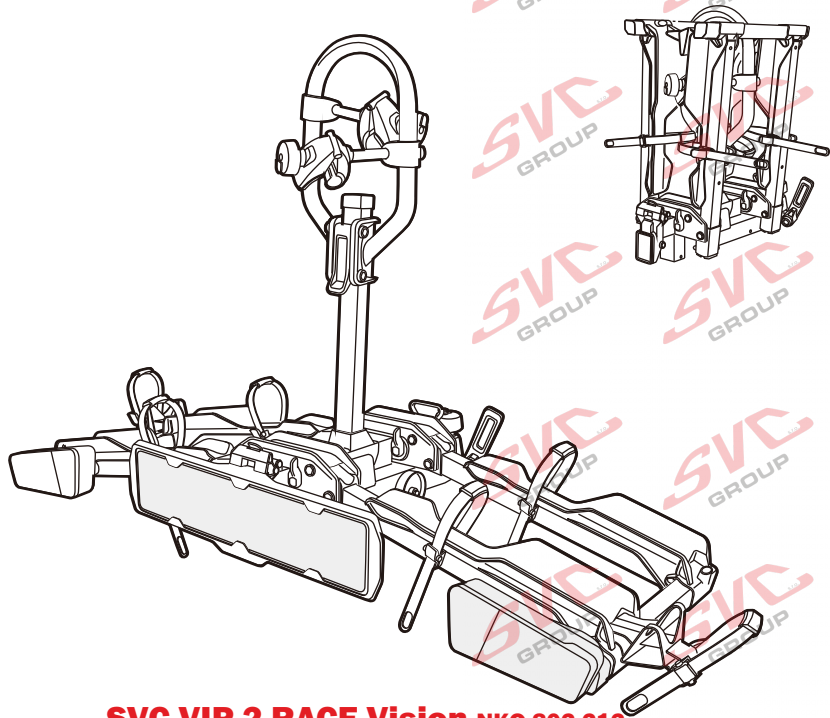

Nosiče kol na tažné zařízení - řada SVC Vision Race

2 
 MAX 2x20 kg
 MAX 2x44 lbs

3 
 MAX 3x20 kg
 MAX 3x44 lbs

4 
 MAX 60 kg
 MAX 132 lbs

SVC 2 Vision Race NKO 802-212

SVC 3 Vision Race NKO 303-313

SVC 4 Vision Race NKO 000-015

 MAX 77mm 	 Max		
	50 kg		30.2 kg
	60 kg	 max. manual 19.8kg	40.2 kg
	70 kg		50.2 kg
	75 kg		55.2 kg
>80 kg		MAX 60 kg	

13P
 MC s DPH
 MC Registrovaný s DPH
 Zvýhodněná cena montáží tažného
 v SVC s DPH

13P
 MC s DPH
 MC Registrovaný s DPH
 Zvýhodněná cena montáží tažného
 v SVC s DPH

13P
 MC s DPH
 MC Registrovaný s DPH
 Zvýhodněná cena montáží tažného
 v SVC s DPH

Nosiče kol na tažné zařízení - řada SVC VIP Race

SVC VIP 2 RACE Vision NKO 802-212

SVC VIP 2 Race NKO 222-012

E-Bike MAX 77mm 	Max 	
	50 kg	31.9 kg
	60 kg	41.9 kg
	70 kg	51.9 kg
	75 kg	56.9 kg
MAX. 80 kg 	18.1 kg MAX. 60 kg	

2 **E-Bike**

MAX 2 x 30 kg
MAX 2 x 66 lbs