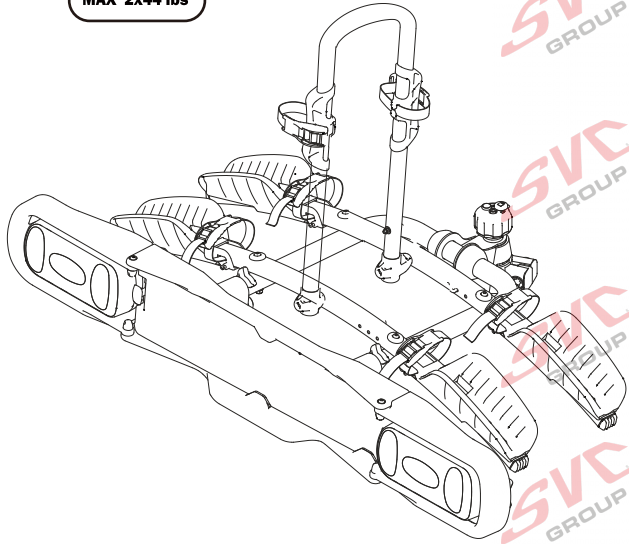

Nosiče kol na tažné zařízení - řada SVC Race

www.svcgroup.cz

2 
 MAX 2x20 kg
 MAX 2x44 lbs

3 
 MAX 3x20 kg
 MAX 3x44 lbs

4 
 MAX 60 kg
 MAX 132 lbs

SVC 2 Race NKO 202-012

SVC 3 RACE NKO 000-013

SVC 4 RACE NKO 000-014

E-Bike  MAX 77mm	Max  	
	30 kg 40 kg 50 kg 55 kg >60 kg	
	max. manual 	12,1 kg

E-Bike  MAX 77mm	Max  	
	50 kg 60 kg 70 kg 75 kg >80 kg	
	max. manual 	15,7 kg

E-Bike  MAX 77mm	Max  	
	50 kg 60 kg 70 kg 75 kg >80 kg	
	max. manual 	23,7 kg