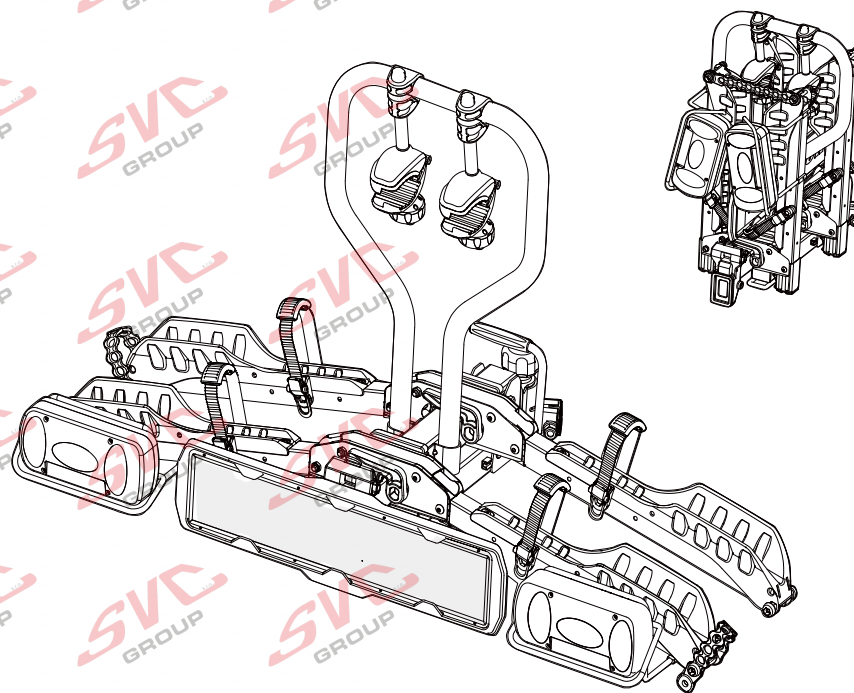

Nosiče kol na tažné zařízení - řada SVC Vision Race

2 
 MAX 2x20 kg
 MAX 2x44 lbs

3 
 MAX 3x20 kg
 MAX 3x44 lbs

4 
 MAX 60 kg
 MAX 132 lbs

SVC 2 Vision Race NKO 802-212

SVC 3 Vision Race NKO 303-313

SVC 4 Vision Race NKO 000-015

13P
 MC s DPH
 MC Registrovaný s DPH
 Zvýhodněná cena montáží tažného
 v SVC s DPH

13P
 MC s DPH
 MC Registrovaný s DPH
 Zvýhodněná cena montáží tažného
 v SVC s DPH

Nosiče kol na tažné zařízení - řada SVC VIP Race

SVC VIP 2 RACE Vision NKO 802-212

SVC VIP 2 Race NKO 222-012

E-Bike MAX 77mm 	Max 	
	50 kg	31.9 kg
	60 kg	41.9 kg
	70 kg	51.9 kg
	75 kg	56.9 kg
MAX. 80 kg 	18.1 kg MAX. 60 kg	

2 **E-Bike**

MAX 2 x 30 kg
MAX 2 x 66 lbs