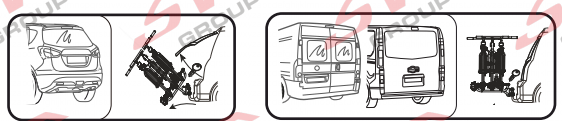

Nosiče kol na tažné zařízení - řada SVC Vision Race

2 
 MAX 2x20 kg
 MAX 2x44 lbs

3 
 MAX 3x20 kg
 MAX 3x44 lbs

4 
 MAX 60 kg
 MAX 132 lbs

SVC 2 Vision Race NKO 802-212

SVC 3 Vision Race NKO 303-313

SVC 4 Vision Race NKO 000-015

 MAX 77mm 	 Max		
	30 kg		18.5 kg
	40 kg	 max. manual 11.5kg	28.5 kg
	50 kg		38.5 kg
	55 kg		MAX 40 kg
>60 kg		MAX 40 kg	

 MAX 77mm 	 Max		
	50 kg		33.4 kg
	60 kg	 max. manual 16.6kg	43.4 kg
	70 kg		53.4 kg
	75 kg		58.4 kg
>80 kg		MAX 60 kg	

 MAX 77mm 	 Max		
	50 kg		30.2 kg
	60 kg	 max. manual 19.8kg	40.2 kg
	70 kg		50.2 kg
	75 kg		55.2 kg
>80 kg		MAX 60 kg	

13P
 MC s DPH
 MC Registrovaný s DPH
 Zvýhodněná cena montáží tažného
 v SVC s DPH