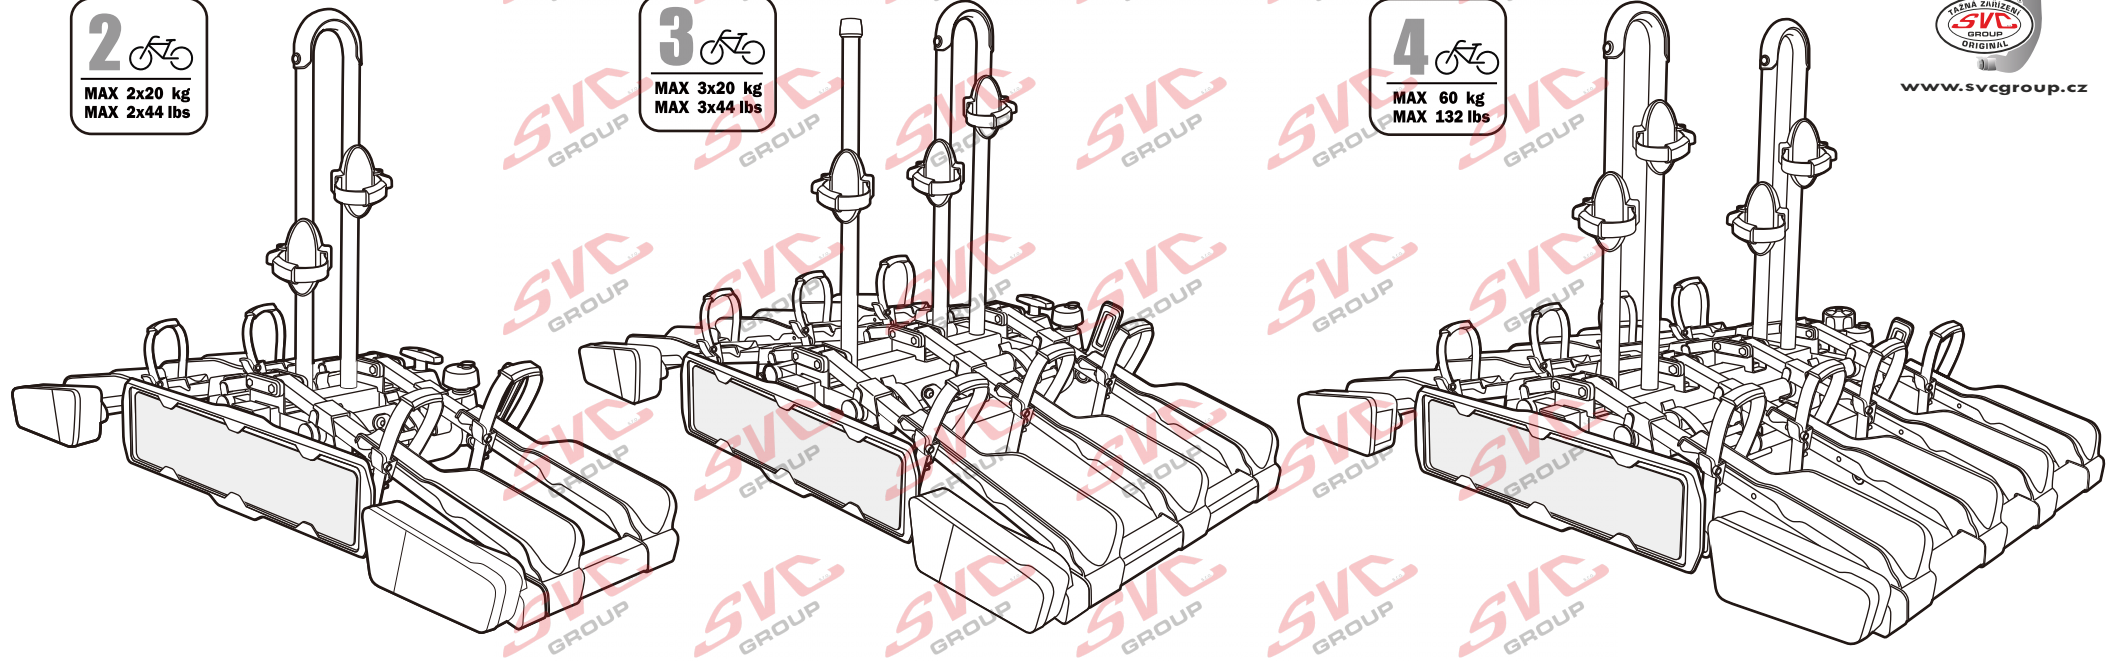

Nosiče kol na tažné zařízení - řada SVC Vision Race

2 
 MAX 2x20 kg
 MAX 2x44 lbs

3 
 MAX 3x20 kg
 MAX 3x44 lbs

4 
 MAX 60 kg
 MAX 132 lbs

SVC 2 Vision Race NKO 802-212

SVC 3 Vision Race NKO 303-313

SVC 4 Vision Race NKO 000-015

13P
 MC s DPH
 MC Registrovaný s DPH
 Zvýhodněná cena montáží tažného
 v SVC s DPH

13P
 MC s DPH
 MC Registrovaný s DPH
 Zvýhodněná cena montáží tažného
 v SVC s DPH

Nosiče kol na tažné zařízení - řada SVC VIP Race

SVC VIP 2 RACE Vision NKO 802-212

SVC VIP 2 Race NKO 222-012

E-Bike MAX 77mm 	Max 	
	50 kg	31.9 kg
	60 kg	41.9 kg
	70 kg	51.9 kg
	75 kg	56.9 kg
MAX. 80 kg 	18.1 kg MAX. 60 kg	

2 **E-Bike**

MAX 2 x 30 kg
MAX 2 x 66 lbs

Nosiče kol na tažné zařízení - řada SVC Race

www.svcgroup.cz

2 
 MAX 2x20 kg
 MAX 2x44 lbs

3 
 MAX 3x20 kg
 MAX 3x44 lbs

4 
 MAX 60 kg
 MAX 132 lbs

SVC 2 Race NKO 202-012

SVC 3 RACE NKO 000-013

SVC 4 RACE NKO 000-014