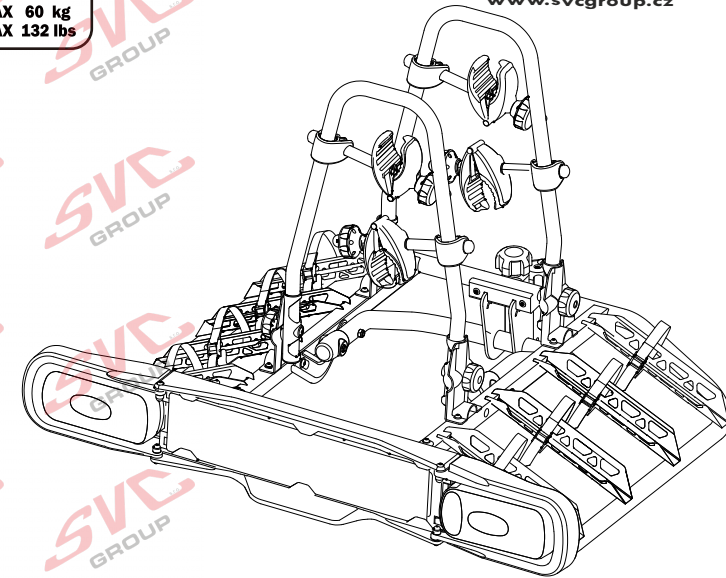

E-Bike MAX 77mm 	Max 	
	50 kg	31.9 kg
	60 kg	41.9 kg
	70 kg	51.9 kg
	75 kg	56.9 kg
MAX. 80 kg 	18.3 kg MAX. 60 kg	

MC s DPH
 MC Registrovaný s DPH
 Zvýhodněná cena montáží tažného
 v SVC s DPH

MC s DPH
 MC Registrovaný s DPH
 Zvýhodněná cena montáží tažného
 v SVC s DPH

Nosiče kol na tažné zařízení - řada SVC Race

www.svcgroup.cz

2 
 MAX 2x20 kg
 MAX 2x44 lbs

3 
 MAX 3x20 kg
 MAX 3x44 lbs

4 
 MAX 60 kg
 MAX 132 lbs

SVC 2 Race NKO 202-012

SVC 3 RACE NKO 000-013

SVC 4 RACE NKO 000-014

E-Bike  MAX 77mm	Max  	
	30 kg 40 kg 50 kg 55 kg >60 kg	
	max. manual 	12,1 kg

E-Bike  MAX 77mm	Max  	
	50 kg 60 kg 70 kg 75 kg >80 kg	
	max. manual 	15,7 kg

E-Bike  MAX 77mm	Max  	
	50 kg 60 kg 70 kg 75 kg >80 kg	
	max. manual 	23,7 kg