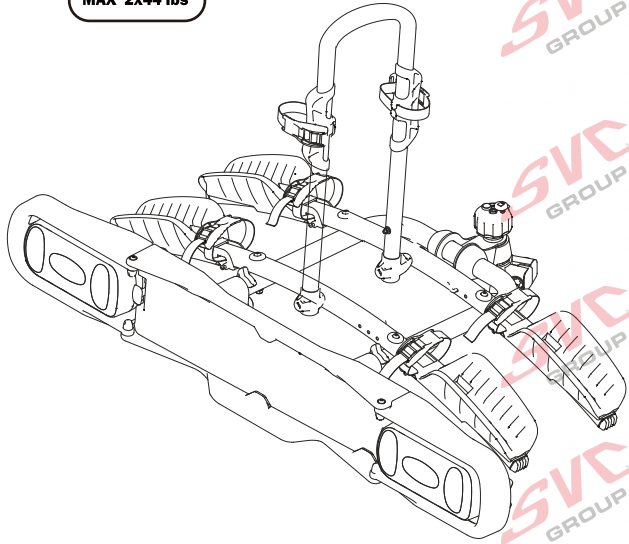

MC s DPH
 MC Registrovaný s DPH
 Zvýhodněná cena montáží tažného
 v SVC s DPH

Nosiče kol na tažné zařízení - řada SVC Race

www.svcgroup.cz

2 
 MAX 2x20 kg
 MAX 2x44 lbs

3 
 MAX 3x20 kg
 MAX 3x44 lbs

4 
 MAX 60 kg
 MAX 132 lbs

SVC 2 Race NKO 202-012

SVC 3 RACE NKO 000-013

SVC 4 RACE NKO 000-014

E-Bike  MAX 77mm	Max  	 18,5 kg
	30 kg	
	40 kg  max. manual	38,5 kg
	50 kg 55 kg >60 kg	12,1 kg MAX 40 kg MAX 40 kg

E-Bike  MAX 77mm	Max  	 33,4 kg
	50 kg 60 kg 70 kg 75 kg >80 kg	
	15,7 kg  max. manual	50,2 kg
	>80 kg	MAX 60 kg