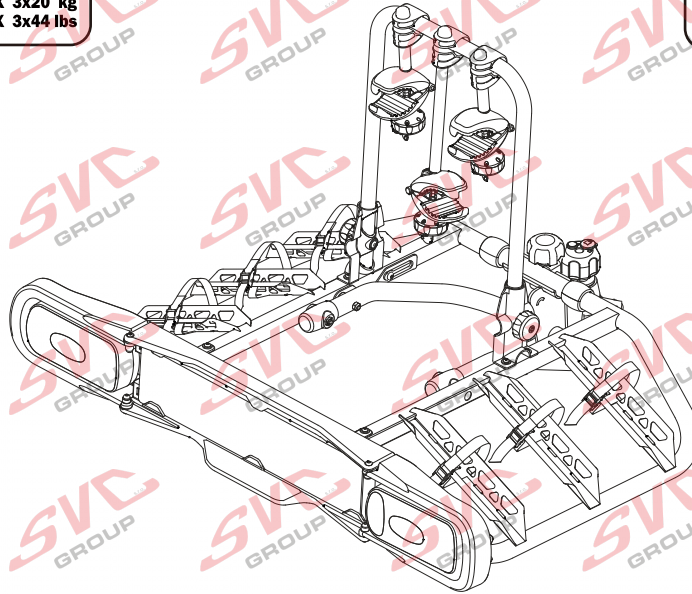

2 **E-Bike**

MAX 2 x 30 kg
MAX 2 x 66 lbs

E-Bike MAX 77mm 	Max 	
	50 kg	31.9 kg
	60 kg	41.9 kg
	70 kg	51.9 kg
	75 kg	56.9 kg
MAX. 80 kg 	18.3 kg MAX. 60 kg	

MC s DPH
 MC Registrovaný s DPH
 Zvýhodněná cena montáží tažného
 v SVC s DPH

MC s DPH
 MC Registrovaný s DPH
 Zvýhodněná cena montáží tažného
 v SVC s DPH

Nosiče kol na tažné zařízení - řada SVC Race

www.svcgroup.cz

2 
 MAX 2x20 kg
 MAX 2x44 lbs

3 
 MAX 3x20 kg
 MAX 3x44 lbs

4 
 MAX 60 kg
 MAX 132 lbs

SVC 2 Race NKO 202-012

SVC 3 RACE NKO 000-013

SVC 4 RACE NKO 000-014

E-Bike  MAX 77mm	Max  	 18,5 kg
	30 kg	
	40 kg  max. manual	38,5 kg
	50 kg 55 kg >60 kg	12,1 kg MAX 40 kg MAX 40 kg

E-Bike  MAX 77mm	Max  	 33,4 kg
	50 kg 60 kg 70 kg 75 kg >80 kg	
	15,7 kg  max. manual	50,2 kg
	>80 kg	MAX 60 kg