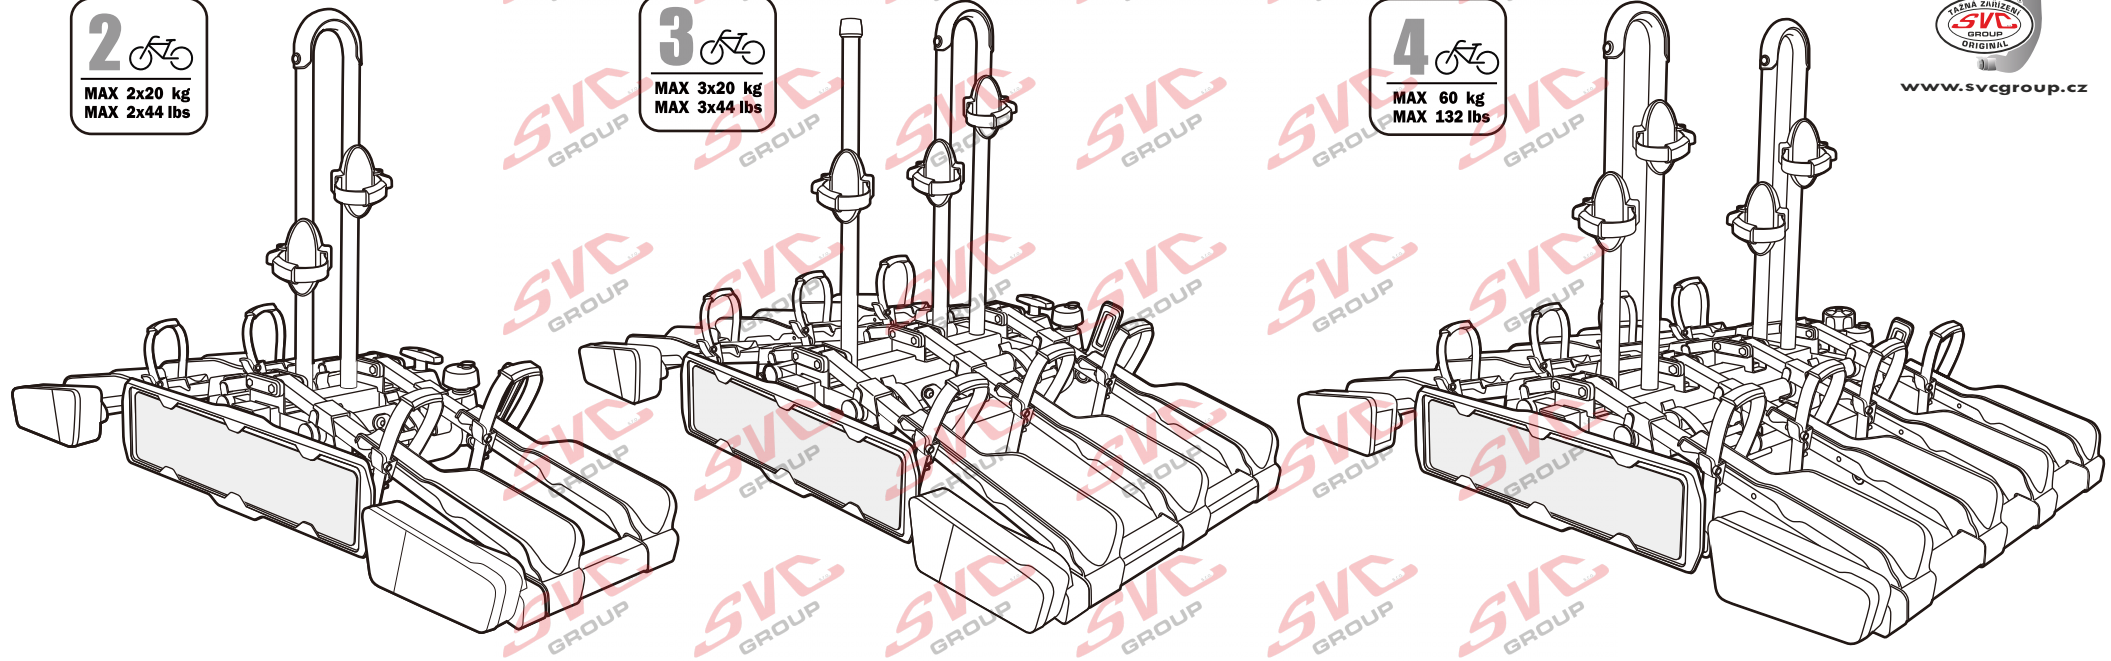

Nosiče kol na tažné zařízení - řada SVC Vision Race

2 
 MAX 2x20 kg
 MAX 2x44 lbs

3 
 MAX 3x20 kg
 MAX 3x44 lbs

4 
 MAX 60 kg
 MAX 132 lbs

SVC 2 Vision Race NKO 802-212

SVC 3 Vision Race NKO 303-313

SVC 4 Vision Race NKO 000-015

MC s DPH
 MC Registrovaný s DPH
 Zvýhodněná cena montáží tažného
 v SVC s DPH

Nosiče kol na tažné zařízení - řada SVC VIP Race

SVC VIP 2 RACE Vision NKO 802-212

SVC VIP 2 Race NKO 222-012

E-Bike MAX 77mm 	Max 	
	50 kg	31.9 kg
	60 kg	41.9 kg
	70 kg	51.9 kg
	75 kg	56.9 kg
MAX. 80 kg 	18.1 kg MAX. 60 kg	

2 **E-Bike**

MAX 2 x 30 kg
MAX 2 x 66 lbs

E-Bike MAX 77mm 	Max 	
	50 kg	31.9 kg
	60 kg	41.9 kg
	70 kg	51.9 kg
	75 kg	56.9 kg
MAX. 80 kg 	18.3 kg MAX. 60 kg	

MC s DPH
 MC Registrovaný s DPH
 Zvýhodněná cena montáží tažného
 v SVC s DPH

MC s DPH
 MC Registrovaný s DPH
 Zvýhodněná cena montáží tažného
 v SVC s DPH

Nosiče kol na tažné zařízení - řada SVC Race

www.svcgroup.cz

2 
 MAX 2x20 kg
 MAX 2x44 lbs

3 
 MAX 3x20 kg
 MAX 3x44 lbs

4 
 MAX 60 kg
 MAX 132 lbs