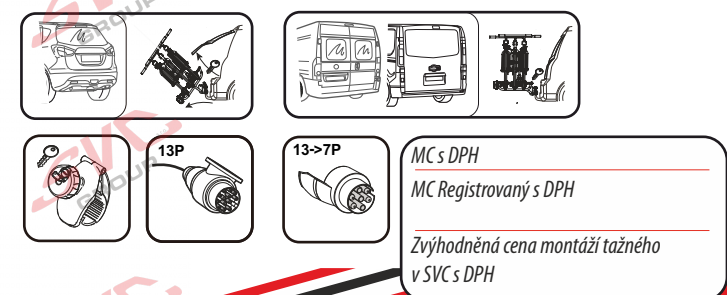

MC s DPH
MC Registrovaný s DPH
Zvýhodněná cena montáží tažného
v SVC s DPH