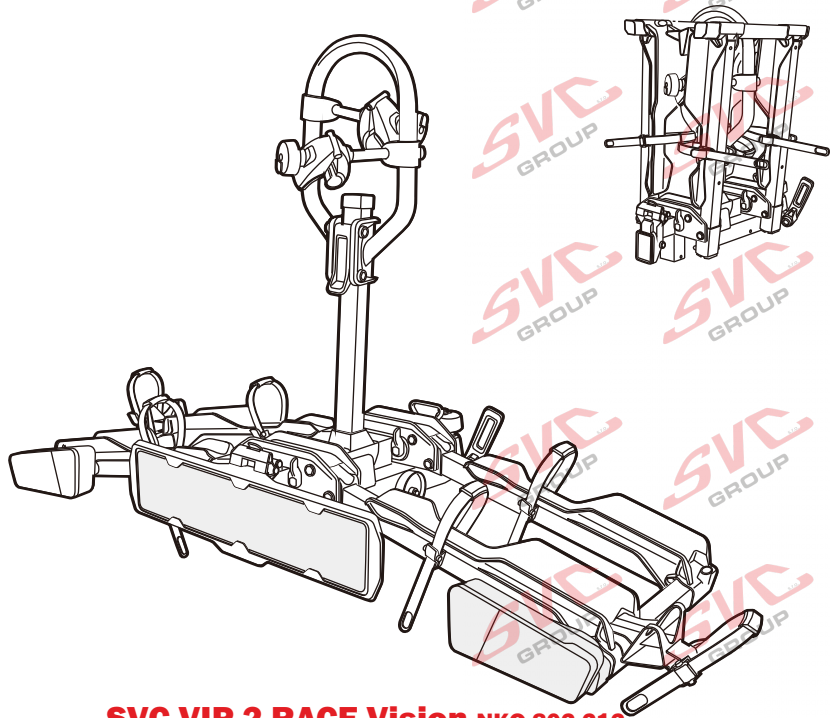

Nosiče kol na tažné zařízení - řada SVC Vision Race

2 
 MAX 2x20 kg
 MAX 2x44 lbs

3 
 MAX 3x20 kg
 MAX 3x44 lbs

4 
 MAX 60 kg
 MAX 132 lbs

SVC 2 Vision Race NKO 802-212

SVC 3 Vision Race NKO 303-313

SVC 4 Vision Race NKO 000-015

 MAX 77mm 	 Max		
	50 kg		30.2 kg
	60 kg	 max. manual 19.8kg	40.2 kg
	70 kg		50.2 kg
	75 kg		55.2 kg
>80 kg		MAX 60 kg	

MC s DPH
 MC Registrovaný s DPH
 Zvýhodněná cena montáží tažného
 v SVC s DPH

MC s DPH
 MC Registrovaný s DPH
 Zvýhodněná cena montáží tažného
 v SVC s DPH

MC s DPH
 MC Registrovaný s DPH
 Zvýhodněná cena montáží tažného
 v SVC s DPH

Nosiče kol na tažné zařízení - řada SVC VIP Race

SVC VIP 2 RACE Vision NKO 802-212

SVC VIP 2 Race NKO 222-012

E-Bike MAX 77mm 	Max 	
	50 kg	31.9 kg
	60 kg	41.9 kg
	70 kg	51.9 kg
	75 kg	56.9 kg
MAX. 80 kg 	18.1 kg MAX. 60 kg	

MC s DPH
 MC Registrovaný s DPH
 Zvýhodněná cena montáží tažného
 v SVC s DPH

Nosiče kol na tažné zařízení - řada SVC Race

www.svcgroup.cz

2 
 MAX 2x20 kg
 MAX 2x44 lbs

3 
 MAX 3x20 kg
 MAX 3x44 lbs

4 
 MAX 60 kg
 MAX 132 lbs