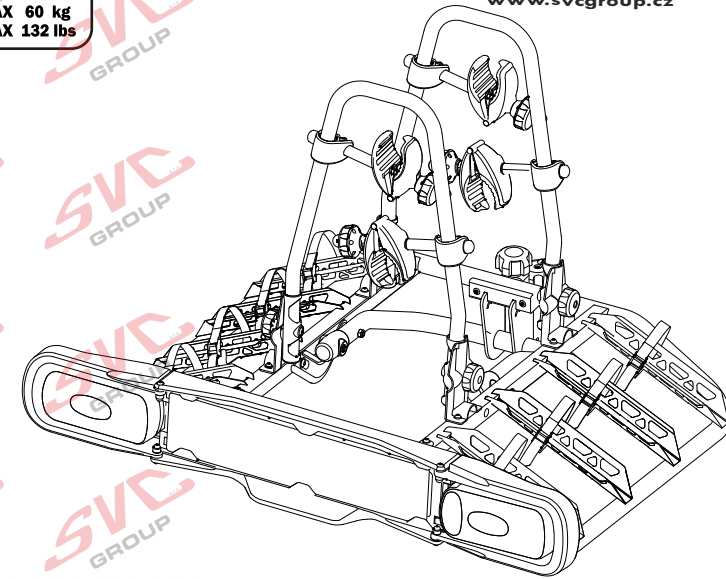

2 **E-Bike**

MAX 2 x 30 kg
MAX 2 x 66 lbs

E-Bike MAX 77mm 	Max 	
	50 kg	31.9 kg
	60 kg	41.9 kg
	70 kg	51.9 kg
	75 kg	56.9 kg
MAX. 80 kg 	18.3 kg MAX. 60 kg	

MC s DPH
 MC Registrovaný s DPH
 Zvýhodněná cena montáží tažného
 v SVC s DPH

MC s DPH
 MC Registrovaný s DPH
 Zvýhodněná cena montáží tažného
 v SVC s DPH

Nosiče kol na tažné zařízení - řada SVC Race

www.svcgroup.cz

2 
 MAX 2x20 kg
 MAX 2x44 lbs

3 
 MAX 3x20 kg
 MAX 3x44 lbs

4 
 MAX 60 kg
 MAX 132 lbs

SVC 2 Race NKO 202-012

SVC 3 RACE NKO 000-013

SVC 4 RACE NKO 000-014

E-Bike  MAX 77mm	Max  	 18,5 kg
	30 kg	
	40 kg  max. manual	38,5 kg
	50 kg 55 kg >60 kg	12,1 kg MAX 40 kg MAX 40 kg

E-Bike  MAX 77mm	Max  	 33,4 kg
	50 kg 60 kg 70 kg 75 kg >80 kg	
	15,7 kg  max. manual	50,2 kg
	>80 kg	MAX 60 kg