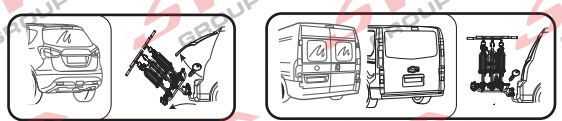

Nosiče kol na tažné zařízení - řada SVC Vision Race

2 
 MAX 2x20 kg
 MAX 2x44 lbs

3 
 MAX 3x20 kg
 MAX 3x44 lbs

4 
 MAX 60 kg
 MAX 132 lbs

SVC 2 Vision Race NKO 802-212

SVC 3 Vision Race NKO 303-313

SVC 4 Vision Race NKO 000-015

 MAX 77mm 	 Max		
	30 kg		18.5 kg
	40 kg	 max. manual 11.5kg	28.5 kg
	50 kg		38.5 kg
	55 kg		MAX 40 kg
>60 kg		MAX 40 kg	

 MAX 77mm 	 Max		
	50 kg		33.4 kg
	60 kg	 max. manual 16.6kg	43.4 kg
	70 kg		53.4 kg
	75 kg		58.4 kg
>80 kg		MAX 60 kg	

 MAX 77mm 	 Max		
	50 kg		30.2 kg
	60 kg	 max. manual 19.8kg	40.2 kg
	70 kg		50.2 kg
	75 kg		55.2 kg
>80 kg		MAX 60 kg	

MC s DPH
 MC Registrovaný s DPH
 Zvýhodněná cena montáží tažného
 v SVC s DPH

MC s DPH
 MC Registrovaný s DPH
 Zvýhodněná cena montáží tažného
 v SVC s DPH