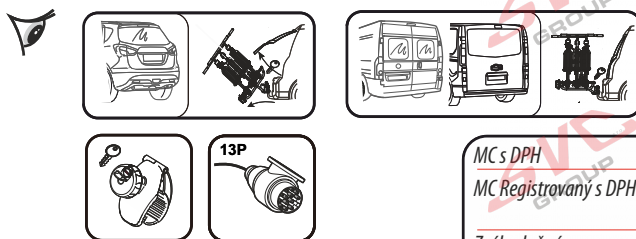

 MAX 77mm 	 Max		
	50 kg		30.2 kg
	60 kg	 max. manual 19.8kg	40.2 kg
	70 kg		50.2 kg
	75 kg		55.2 kg
>80 kg		MAX 60 kg	

MC s DPH
 MC Registrovaný s DPH
 Zvýhodněná cena montáží tažného
 v SVC s DPH

MC s DPH
 MC Registrovaný s DPH
 Zvýhodněná cena montáží tažného
 v SVC s DPH

MC s DPH
 MC Registrovaný s DPH
 Zvýhodněná cena montáží tažného
 v SVC s DPH

Nosiče kol na tažné zařízení - řada SVC VIP Race

SVC VIP 2 RACE Vision NKO 802-212

SVC VIP 2 Race NKO 222-012

E-Bike MAX 77mm 	Max 	
	50 kg	31.9 kg
	60 kg	41.9 kg
	70 kg	51.9 kg
	75 kg	56.9 kg
MAX. 80 kg 	18.1 kg MAX. 60 kg	

2 **E-Bike**

MAX 2 x 30 kg
MAX 2 x 66 lbs

E-Bike MAX 77mm 	Max 	
	50 kg	31.9 kg
	60 kg	41.9 kg
	70 kg	51.9 kg
	75 kg	56.9 kg
MAX. 80 kg 	18.3 kg MAX. 60 kg	

MC s DPH
 MC Registrovaný s DPH
 Zvýhodněná cena montáží tažného
 v SVC s DPH