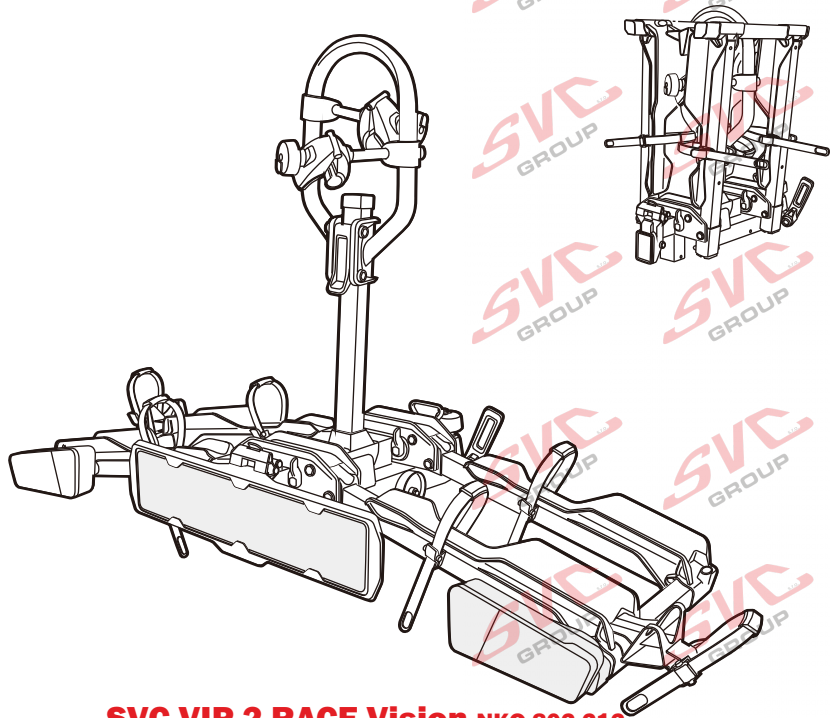

## SVC 4 Vision Race NKO 000-015

 MAX 77mm  	 Max		
	30 kg	 max. manual 11.5kg	18.5 kg
	40 kg		28.5 kg
	50 kg		38.5 kg
	55 kg		MAX 40 kg
>60 kg	MAX 40 kg		

 MAX 77mm  	 Max		
	50 kg	 max. manual 16.6kg	33.4 kg
	60 kg		43.4 kg
	70 kg		53.4 kg
	75 kg		58.4 kg
	>80 kg		MAX 60 kg

 MAX 77mm  	 Max		
	50 kg	 max. manual 19.8kg	30.2 kg
	60 kg		40.2 kg
	70 kg		50.2 kg
	75 kg		55.2 kg
	>80 kg		MAX 60 kg

MC s DPH  
 MC Registrovaný s DPH  
 Zvýhodněná cena montáží tažného  
 v SVC s DPH

# Nosiče kol na tažné zařízení - řada SVC VIP Race

**SVC VIP 2 RACE Vision NKO 802-212**

**SVC VIP 2 Race NKO 222-012**

 <b>E-Bike</b> MAX 77mm 	 <b>Max</b>		
	50 kg		31.9 kg
	60 kg	 max. manual 18.1 kg	41.9 kg
	70 kg		51.9 kg
	75 kg		56.9 kg
MAX. 80 kg		MAX. 60 kg	