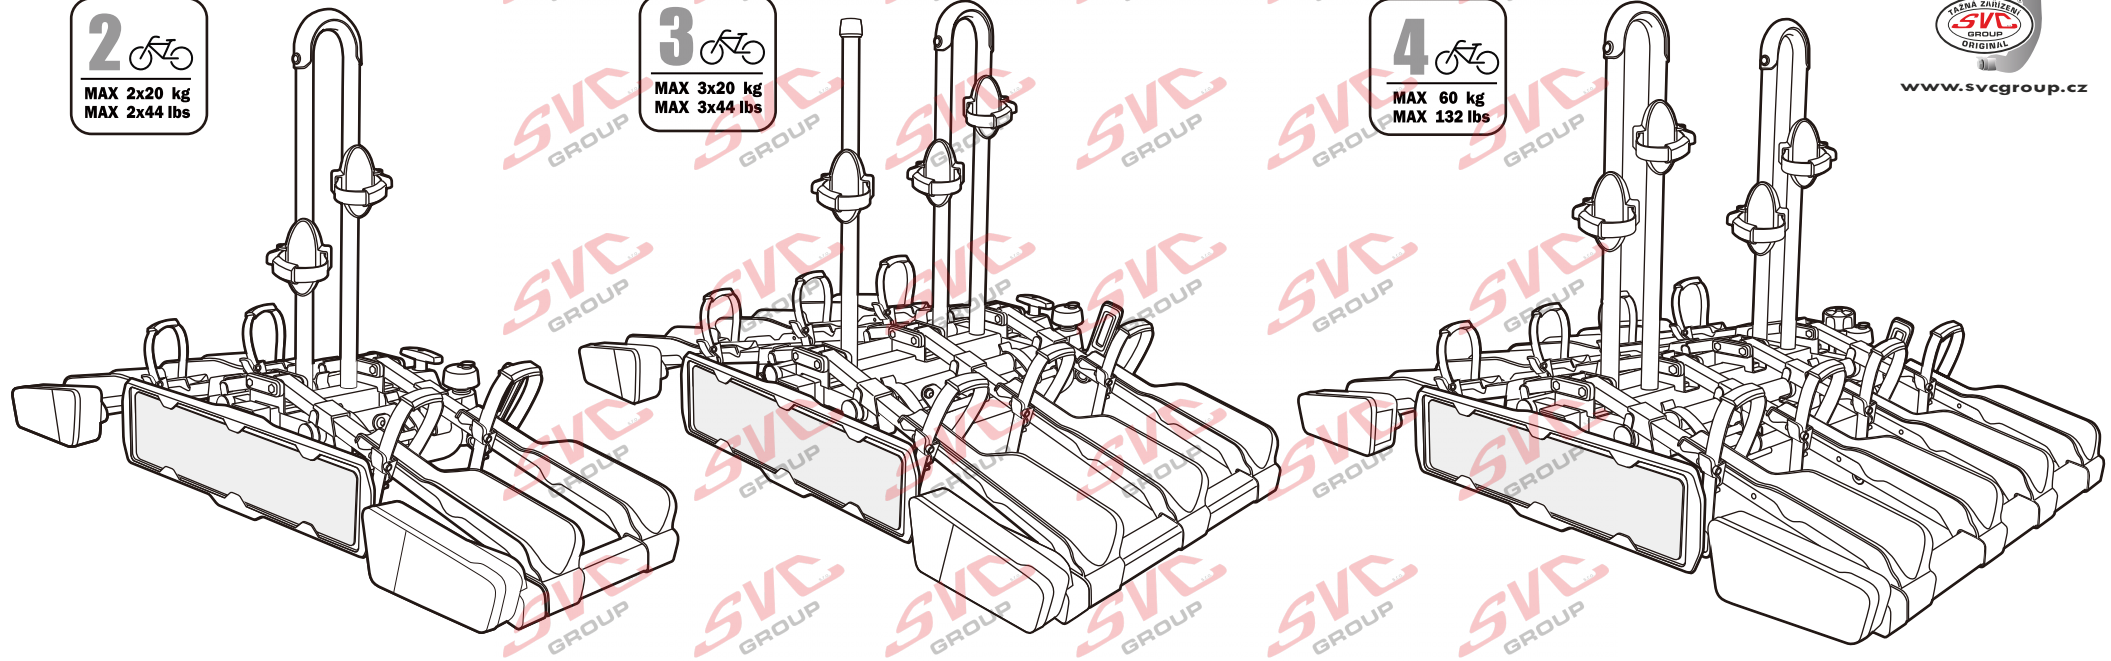

# Nosiče kol na tažné zařízení - řada SVC Vision Race

**2**   
 MAX 2x20 kg  
 MAX 2x44 lbs

**3**   
 MAX 3x20 kg  
 MAX 3x44 lbs

**4**   
 MAX 60 kg  
 MAX 132 lbs

## SVC 4 Vision Race NKO 000-015

 MAX 77mm  	 Max		
	30 kg	 max. manual 11.5kg	18.5 kg
	40 kg		28.5 kg
	50 kg		38.5 kg
	55 kg		MAX 40 kg
>60 kg	MAX 40 kg		

 MAX 77mm  	 Max		
	50 kg	 max. manual 16.6kg	33.4 kg
	60 kg		43.4 kg
	70 kg		53.4 kg
	75 kg		58.4 kg
	>80 kg		MAX 60 kg

# Nosiče kol na tažné zařízení - řada SVC VIP Race

**SVC VIP 2 RACE Vision NKO 802-212**

**SVC VIP 2 Race NKO 222-012**

 <b>E-Bike</b> MAX 77mm 	 <b>Max</b>		
	50 kg		31.9 kg
	60 kg	 max. manual 18.1 kg	41.9 kg
	70 kg		51.9 kg
	75 kg		56.9 kg
MAX. 80 kg		MAX. 60 kg	

# Nosiče kol na tažné zařízení - řada SVC Race

www.svcgroup.cz

**2**   
 MAX 2x20 kg  
 MAX 2x44 lbs

**3**   
 MAX 3x20 kg  
 MAX 3x44 lbs

**4**   
 MAX 60 kg  
 MAX 132 lbs

**SVC 2 Race NKO 202-012**

**SVC 3 RACE NKO 000-013**