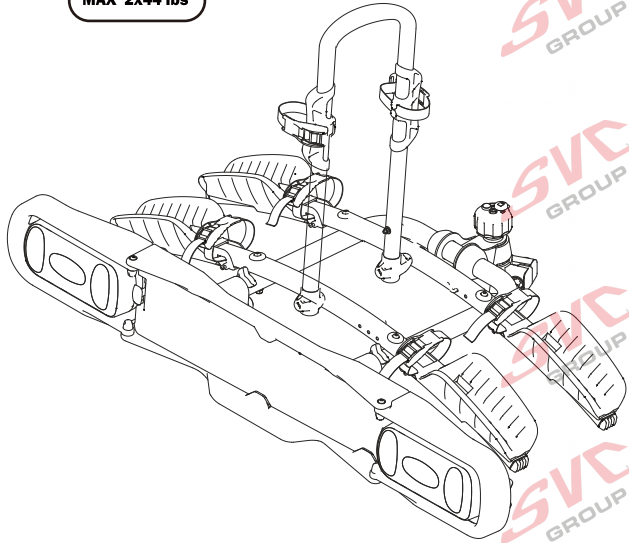

# Nosiče kol na tažné zařízení - řada SVC Race

www.svcgroup.cz

**2**   
 MAX 2x20 kg  
 MAX 2x44 lbs

**3**   
 MAX 3x20 kg  
 MAX 3x44 lbs

**4**   
 MAX 60 kg  
 MAX 132 lbs

**SVC 2 Race NKO 202-012**

**SVC 3 RACE NKO 000-013**

**SVC 4 RACE NKO 000-014**

<b>E-Bike</b>  MAX 77mm	<b>Max</b> 		
	30 kg		18.5 kg
	40 kg		28.5 kg
	50 kg	12,1 kg	38.5 kg
	55 kg		MAX 40 kg
	>60 kg		MAX 40 kg

<b>E-Bike</b>  MAX 77mm	<b>Max</b> 		
	50 kg		33.4 kg
	60 kg		43.4 kg
	70 kg	15,7 kg	53.4 kg
	75 kg		58.4 kg
	>80 kg		MAX 60 kg