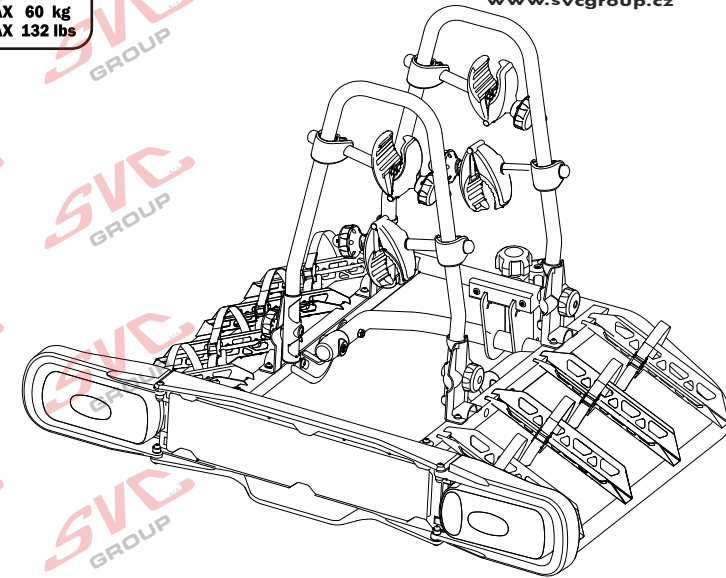

# Nosiče kol na tažné zařízení - řada SVC Race

www.svcgroup.cz

**2**   
 MAX 2x20 kg  
 MAX 2x44 lbs

**3**   
 MAX 3x20 kg  
 MAX 3x44 lbs

**4**   
 MAX 60 kg  
 MAX 132 lbs

**SVC 2 Race NKO 202-012**

**SVC 3 RACE NKO 000-013**

**SVC 4 RACE NKO 000-014**

<b>E-Bike</b>  MAX 77mm	<b>Max</b> 		
	30 kg		18.5 kg
	40 kg		28.5 kg
	50 kg	12,1 kg	38.5 kg
	55 kg		MAX 40 kg
	>60 kg		MAX 40 kg

<b>E-Bike</b>  MAX 77mm	<b>Max</b> 		
	50 kg		33.4 kg
	60 kg		43.4 kg
	70 kg	15,7 kg	53.4 kg
	75 kg		58.4 kg
	>80 kg		MAX 60 kg