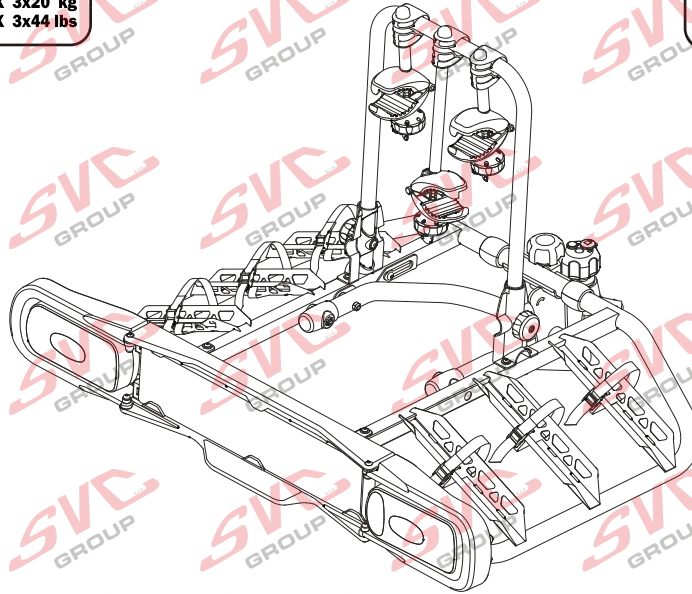

**2** **E-Bike**  
  
**MAX 2 x 30 kg**  
**MAX 2 x 66 lbs**

 <b>E-Bike</b> MAX 77mm 	 <b>Max</b>		
	50 kg		31.9 kg
	60 kg	 max. manual 18.3 kg	41.9 kg
	70 kg		51.9 kg
	75 kg		56.9 kg
MAX. 80 kg		MAX. 60 kg	

# Nosiče kol na tažné zařízení - řada SVC Race

www.svcgroup.cz

**2**   
 MAX 2x20 kg  
 MAX 2x44 lbs

**3**   
 MAX 3x20 kg  
 MAX 3x44 lbs

**4**   
 MAX 60 kg  
 MAX 132 lbs

**SVC 2 Race NKO 202-012**

**SVC 3 RACE NKO 000-013**

**SVC 4 RACE NKO 000-014**

<b>E-Bike</b>  MAX 77mm	<b>Max</b> 		
	30 kg		18.5 kg
	40 kg		28.5 kg
	50 kg	12,1 kg	38.5 kg
	55 kg		MAX 40 kg
	>60 kg		MAX 40 kg

<b>E-Bike</b>  MAX 77mm	<b>Max</b> 		
	50 kg		33.4 kg
	60 kg		43.4 kg
	70 kg	15,7 kg	53.4 kg
	75 kg		58.4 kg
	>80 kg		MAX 60 kg