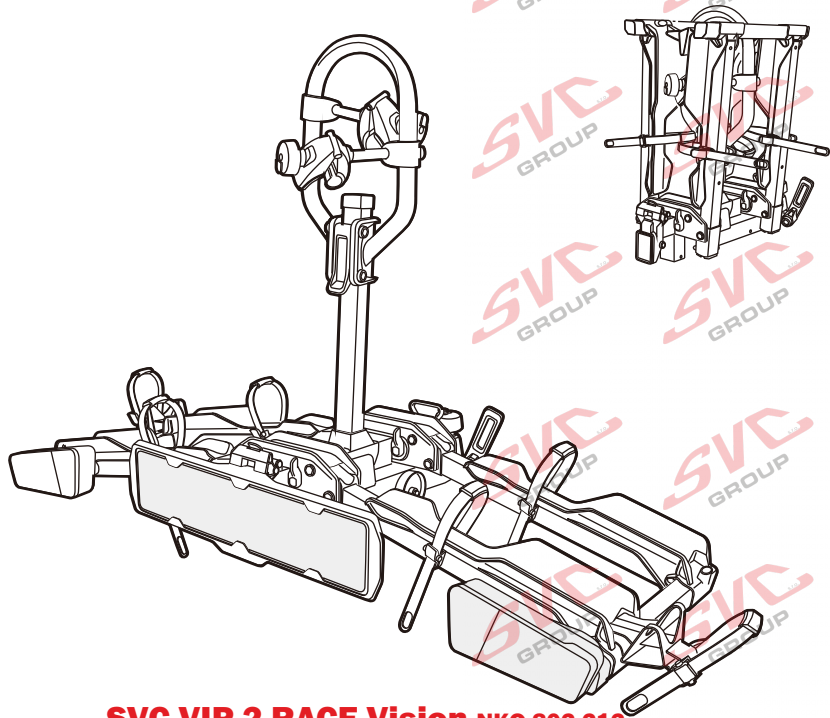

Nosiče kol na tažné zařízení - řada SVC Vision Race

2 
 MAX 2x20 kg
 MAX 2x44 lbs

3 
 MAX 3x20 kg
 MAX 3x44 lbs

4 
 MAX 60 kg
 MAX 132 lbs

SVC 2 Vision Race NKO 802-212

SVC 3 Vision Race NKO 303-313

SVC 4 Vision Race NKO 000-015

 MAX 77mm 	 Max		
	50 kg		30.2 kg
	60 kg	 max. manual 19.8kg	40.2 kg
	70 kg		50.2 kg
	75 kg		55.2 kg
>80 kg		MAX 60 kg	

MC s DPH
 MC Registrovaný s DPH
 Zvýhodněná cena montáží tažného
 v SVC s DPH

MC s DPH
 MC Registrovaný s DPH
 Zvýhodněná cena montáží tažného
 v SVC s DPH

MC s DPH
 MC Registrovaný s DPH
 Zvýhodněná cena montáží tažného
 v SVC s DPH

Nosiče kol na tažné zařízení - řada SVC VIP Race

SVC VIP 2 RACE Vision NKO 802-212

SVC VIP 2 Race NKO 222-012

 E-Bike MAX 77mm 	 Max		
	50 kg		31.9 kg
	60 kg	 max. manual 18.1 kg	41.9 kg
	70 kg		51.9 kg
	75 kg		56.9 kg
MAX. 80 kg		MAX. 60 kg	

 Zvýhodněná cena montáží tažného
 v SVC s DPH

13->7P
 MC s DPH
 MC Registrovaný s DPH

 Zvýhodněná cena montáží tažného
 v SVC s DPH

Nosiče kol na tažné zařízení - řada SVC Race

www.svcgroup.cz

2 
 MAX 2x20 kg
 MAX 2x44 lbs