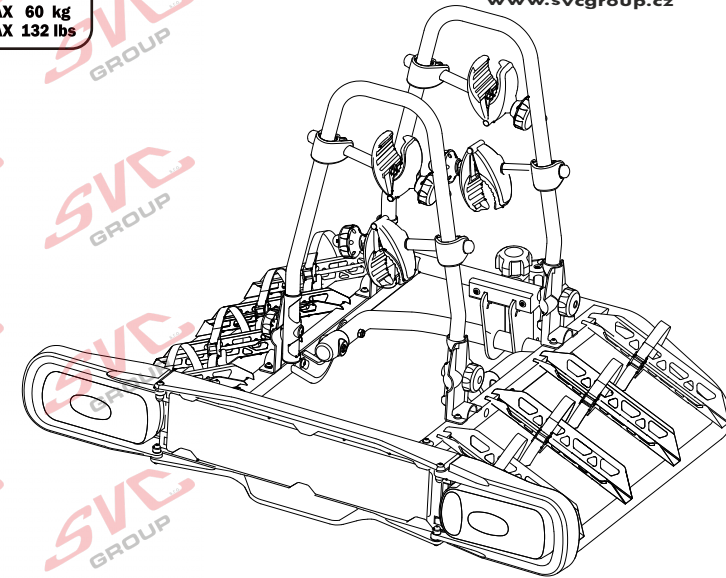

2 **E-Bike**

MAX 2 x 30 kg
MAX 2 x 66 lbs

 E-Bike MAX 77mm 	 Max		
	50 kg		31.9 kg
	60 kg	 max. manual 18.3 kg	41.9 kg
	70 kg		51.9 kg
	75 kg		56.9 kg
MAX. 80 kg		MAX. 60 kg	

MC s DPH
 MC Registrovaný s DPH

 Zvýhodněná cena montáží tažného
 v SVC s DPH

13->7P
 MC s DPH
 MC Registrovaný s DPH

 Zvýhodněná cena montáží tažného
 v SVC s DPH

Nosiče kol na tažné zařízení - řada SVC Race

www.svcgroup.cz

2 
 MAX 2x20 kg
 MAX 2x44 lbs

3 
 MAX 3x20 kg
 MAX 3x44 lbs

4 
 MAX 60 kg
 MAX 132 lbs

SVC 2 Race NKO 202-012

SVC 3 RACE NKO 000-013

SVC 4 RACE NKO 000-014

E-Bike  MAX 77mm	Max  	
	30 kg 40 kg 50 kg 55 kg >60 kg	
	max. manual 	21,1 kg

E-Bike  MAX 77mm	Max  	
	50 kg 60 kg 70 kg 75 kg >80 kg	
	max. manual 	15,7 kg