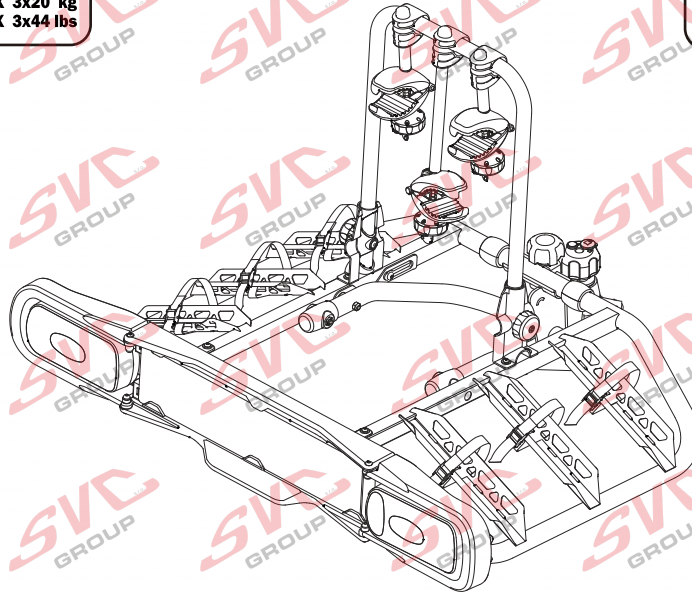

2 **E-Bike**

MAX 2 x 30 kg
MAX 2 x 66 lbs

 E-Bike MAX 77mm 	 Max		
	50 kg		31.9 kg
	60 kg	 max. manual 18.3 kg	41.9 kg
	70 kg		51.9 kg
	75 kg		56.9 kg
MAX. 80 kg		MAX. 60 kg	

MC s DPH
 MC Registrovaný s DPH

 Zvýhodněná cena montáží tažného
 v SVC s DPH

13->7P
 MC s DPH
 MC Registrovaný s DPH

 Zvýhodněná cena montáží tažného
 v SVC s DPH

Nosiče kol na tažné zařízení - řada SVC Race

www.svcgroup.cz

2 
 MAX 2x20 kg
 MAX 2x44 lbs

3 
 MAX 3x20 kg
 MAX 3x44 lbs

4 
 MAX 60 kg
 MAX 132 lbs

SVC 2 Race NKO 202-012

SVC 3 RACE NKO 000-013

SVC 4 RACE NKO 000-014

E-Bike  MAX 77mm	Max  	
	30 kg 40 kg 50 kg 55 kg >60 kg	
	max. manual 	21,1 kg

E-Bike  MAX 77mm	Max  	
	50 kg 60 kg 70 kg 75 kg >80 kg	
	max. manual 	15,7 kg