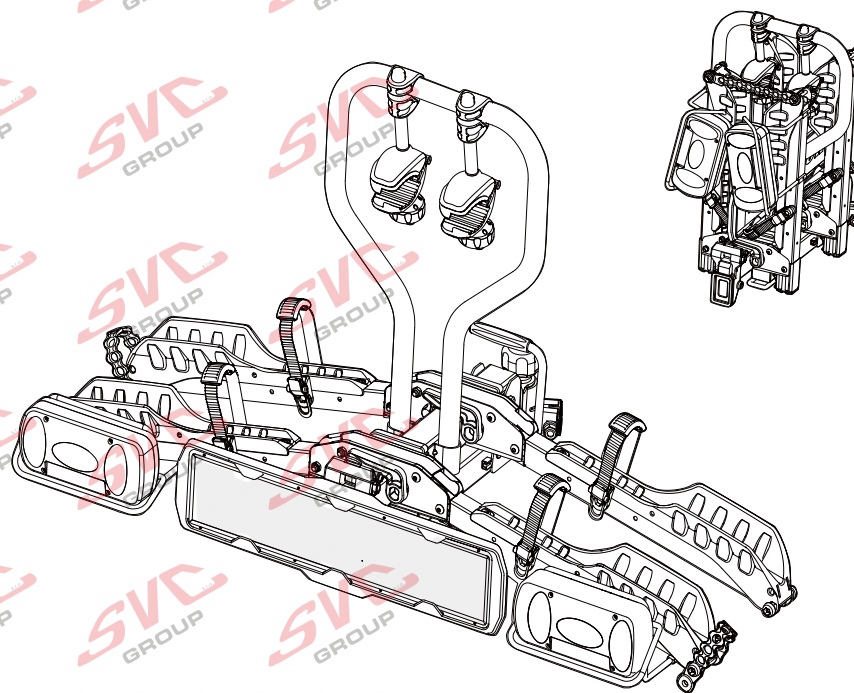

Nosiče kol na tažné zařízení - řada SVC Vision Race

2 
 MAX 2x20 kg
 MAX 2x44 lbs

3 
 MAX 3x20 kg
 MAX 3x44 lbs

4 
 MAX 60 kg
 MAX 132 lbs

SVC 2 Vision Race NKO 802-212

SVC 3 Vision Race NKO 303-313

SVC 4 Vision Race NKO 000-015

 MAX 77mm 	 Max		
	50 kg		30.2 kg
	60 kg	 max. manual 19.8kg	40.2 kg
	70 kg		50.2 kg
	75 kg		55.2 kg
>80 kg		MAX 60 kg	

MC s DPH
 MC Registrovaný s DPH
 Zvýhodněná cena montáží tažného
 v SVC s DPH

MC s DPH
 MC Registrovaný s DPH
 Zvýhodněná cena montáží tažného
 v SVC s DPH

MC s DPH
 MC Registrovaný s DPH
 Zvýhodněná cena montáží tažného
 v SVC s DPH

Nosiče kol na tažné zařízení - řada SVC VIP Race

SVC VIP 2 RACE Vision NKO 802-212

SVC VIP 2 Race NKO 222-012

 E-Bike MAX 77mm 	 Max		
	50 kg		31.9 kg
	60 kg	 max. manual 18.1 kg	41.9 kg
	70 kg		51.9 kg
	75 kg		56.9 kg
MAX. 80 kg		MAX. 60 kg	

 Zvýhodněná cena montáží tažného
 v SVC s DPH

13->7P
 MC s DPH
 MC Registrovaný s DPH

 Zvýhodněná cena montáží tažného
 v SVC s DPH

Nosiče kol na tažné zařízení - řada SVC Race

www.svcgroup.cz

2 
 MAX 2x20 kg
 MAX 2x44 lbs