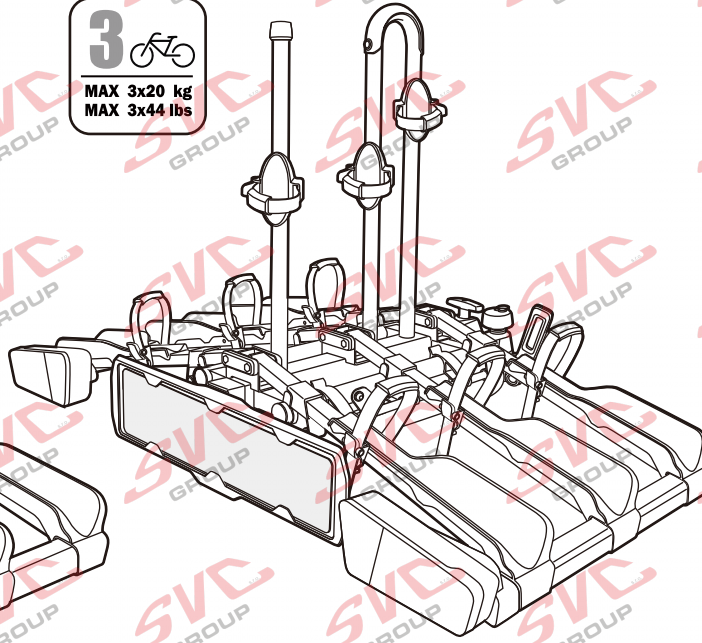

Nosiče kol na tažné zařízení - řada SVC Vision Race

2 
 MAX 2x20 kg
 MAX 2x44 lbs

3 
 MAX 3x20 kg
 MAX 3x44 lbs

4 
 MAX 60 kg
 MAX 132 lbs

SVC 2 Vision Race NKO 802-212

SVC 3 Vision Race NKO 303-313

SVC 4 Vision Race NKO 000-015

 MAX 77mm 	 Max		
	30 kg		18.5 kg
	40 kg	 max. manual 11.5kg	28.5 kg
	50 kg		38.5 kg
	55 kg		MAX 40 kg
>60 kg		MAX 40 kg	

 MAX 77mm 	 Max		
	50 kg		33.4 kg
	60 kg	 max. manual 16.6kg	43.4 kg
	70 kg		53.4 kg
	75 kg		58.4 kg
>80 kg		MAX 60 kg	

 MAX 77mm 	 Max		
	50 kg		30.2 kg
	60 kg	 max. manual 19.8kg	40.2 kg
	70 kg		50.2 kg
	75 kg		55.2 kg
>80 kg		MAX 60 kg	

MC s DPH
 MC Registrovaný s DPH
 Zvýhodněná cena montáží tažného
 v SVC s DPH

MC s DPH
 MC Registrovaný s DPH
 Zvýhodněná cena montáží tažného
 v SVC s DPH

MC s DPH
 MC Registrovaný s DPH
 Zvýhodněná cena montáží tažného
 v SVC s DPH

Nosiče kol na tažné zařízení - řada SVC VIP Race

SVC VIP 2 RACE Vision NKO 802-212

SVC VIP 2 Race NKO 222-012

 E-Bike MAX 77mm 	 Max		
	50 kg		31.9 kg
	60 kg	 max. manual 18.1 kg	41.9 kg
	70 kg		51.9 kg
	75 kg		56.9 kg
MAX. 80 kg		MAX. 60 kg	