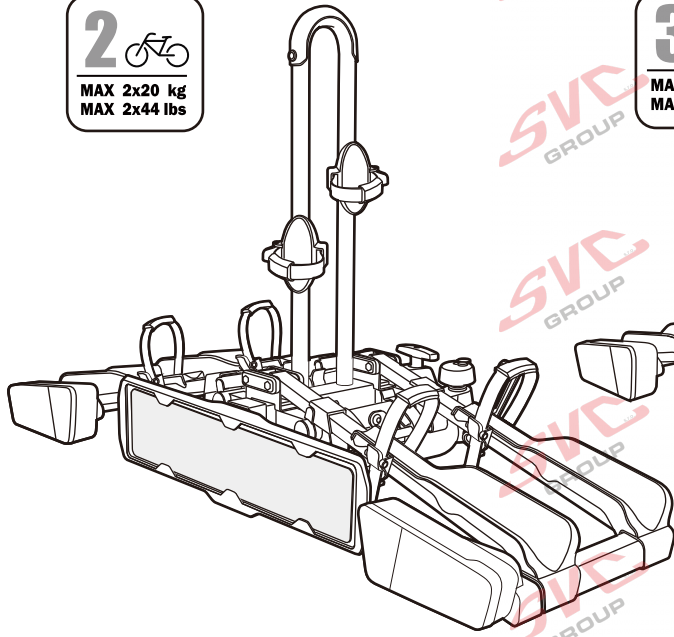

Nosiče kol na tažné zařízení - řada SVC Vision Race

2 
 MAX 2x20 kg
 MAX 2x44 lbs

3 
 MAX 3x20 kg
 MAX 3x44 lbs

4 
 MAX 60 kg
 MAX 132 lbs

SVC 2 Vision Race NKO 802-212

SVC 3 Vision Race NKO 303-313

SVC 4 Vision Race NKO 000-015

 MAX 77mm 	 Max		
	30 kg		18.5 kg
	40 kg	 max. manual 11.5kg	28.5 kg
	50 kg		38.5 kg
	55 kg		MAX 40 kg
>60 kg		MAX 40 kg	

 MAX 77mm 	 Max		
	50 kg		33.4 kg
	60 kg	 max. manual 16.6kg	43.4 kg
	70 kg		53.4 kg
	75 kg		58.4 kg
>80 kg		MAX 60 kg	

 MAX 77mm 	 Max		
	50 kg		30.2 kg
	60 kg	 max. manual 19.8kg	40.2 kg
	70 kg		50.2 kg
	75 kg		55.2 kg
>80 kg		MAX 60 kg	

MC s DPH
 MC Registrovaný s DPH
 Zvýhodněná cena montáží tažného
 v SVC s DPH

MC s DPH
 MC Registrovaný s DPH
 Zvýhodněná cena montáží tažného
 v SVC s DPH

MC s DPH
 MC Registrovaný s DPH
 Zvýhodněná cena montáží tažného
 v SVC s DPH

Nosiče kol na tažné zařízení - řada SVC VIP Race

SVC VIP 2 RACE Vision NKO 802-212

SVC VIP 2 Race NKO 222-012

 E-Bike MAX 77mm 	 Max		
	50 kg		31.9 kg
	60 kg	 max. manual 18.1 kg	41.9 kg
	70 kg		51.9 kg
	75 kg		56.9 kg
MAX. 80 kg		MAX. 60 kg	