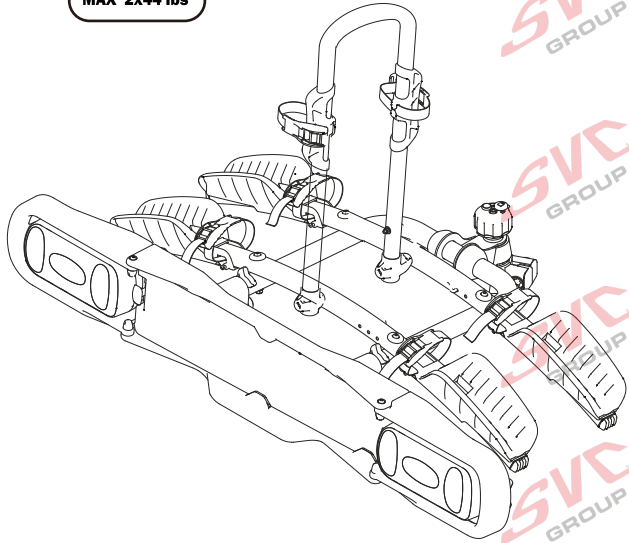

 Zvýhodněná cena montáží tažného
 v SVC s DPH

13->7P
 MC s DPH
 MC Registrovaný s DPH

 Zvýhodněná cena montáží tažného
 v SVC s DPH

Nosiče kol na tažné zařízení - řada SVC Race

www.svcgroup.cz

2 
 MAX 2x20 kg
 MAX 2x44 lbs

3 
 MAX 3x20 kg
 MAX 3x44 lbs

4 
 MAX 60 kg
 MAX 132 lbs

SVC 2 Race NKO 202-012

SVC 3 RACE NKO 000-013

SVC 4 RACE NKO 000-014

E-Bike  MAX 77mm	Max  	
	30 kg 40 kg 50 kg 55 kg >60 kg	
	max. manual 	21,1 kg

E-Bike  MAX 77mm	Max  	
	50 kg 60 kg 70 kg 75 kg >80 kg	
	max. manual 	15,7 kg