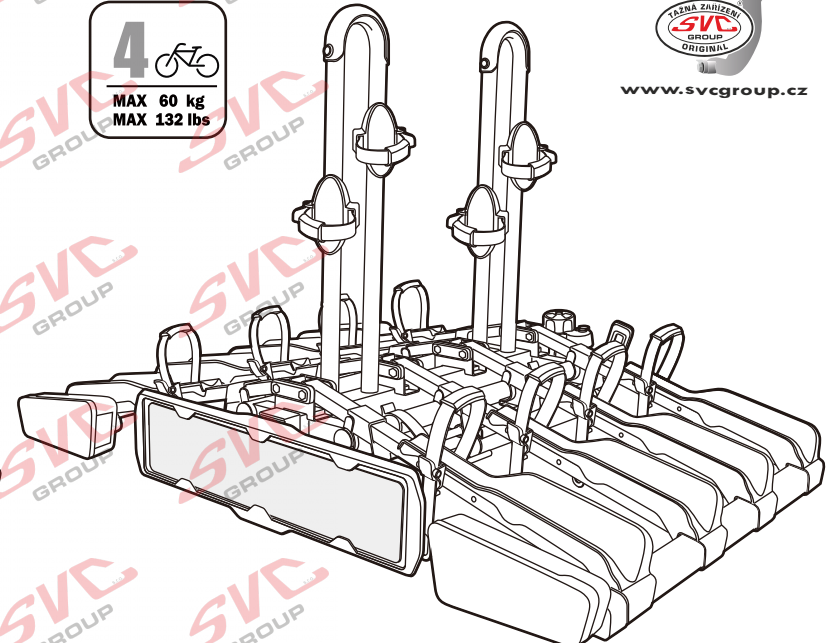

Nosiče kol na tažné zařízení - řada SVC Vision Race

2 
 MAX 2x20 kg
 MAX 2x44 lbs

3 
 MAX 3x20 kg
 MAX 3x44 lbs

4 
 MAX 60 kg
 MAX 132 lbs

SVC 2 Vision Race NKO 802-212

SVC 3 Vision Race NKO 303-313

SVC 4 Vision Race NKO 000-015

 MAX 77mm 	 Max		
	30 kg		18.5 kg
	40 kg	 max. manual 11.5kg	28.5 kg
	50 kg		38.5 kg
	55 kg		MAX 40 kg
>60 kg		MAX 40 kg	

 MAX 77mm 	 Max		
	50 kg		33.4 kg
	60 kg	 max. manual 16.6kg	43.4 kg
	70 kg		53.4 kg
	75 kg		58.4 kg
>80 kg		MAX 60 kg	

 MAX 77mm 	 Max		
	50 kg		30.2 kg
	60 kg	 max. manual 19.8kg	40.2 kg
	70 kg		50.2 kg
	75 kg		55.2 kg
>80 kg		MAX 60 kg	

MC s DPH
 MC Registrovaný s DPH
 Zvýhodněná cena montáží tažného
 v SVC s DPH

MC s DPH
 MC Registrovaný s DPH
 Zvýhodněná cena montáží tažného
 v SVC s DPH

MC s DPH
 MC Registrovaný s DPH
 Zvýhodněná cena montáží tažného
 v SVC s DPH

Nosiče kol na tažné zařízení - řada SVC VIP Race

SVC VIP 2 RACE Vision NKO 802-212

SVC VIP 2 Race NKO 222-012

 E-Bike MAX 77mm 	 Max		
	50 kg		31.9 kg
	60 kg	 max. manual 18.1 kg	41.9 kg
	70 kg		51.9 kg
	75 kg		56.9 kg
MAX. 80 kg		MAX. 60 kg	