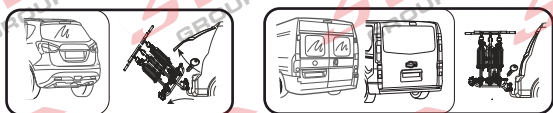

Nosiče kol na tažné zařízení - řada SVC Vision Race

2 
 MAX 2x20 kg
 MAX 2x44 lbs

3 
 MAX 3x20 kg
 MAX 3x44 lbs

4 
 MAX 60 kg
 MAX 132 lbs

SVC 2 Vision Race NKO 802-212

SVC 3 Vision Race NKO 303-313

SVC 4 Vision Race NKO 000-015

 MAX 77mm 	 Max		
	30 kg		18.5 kg
	40 kg	 max. manual 11.5kg	28.5 kg
	50 kg		38.5 kg
	55 kg		MAX 40 kg
>60 kg		MAX 40 kg	

 MAX 77mm 	 Max		
	50 kg		33.4 kg
	60 kg	 max. manual 16.6kg	43.4 kg
	70 kg		53.4 kg
	75 kg		58.4 kg
>80 kg		MAX 60 kg	

 MAX 77mm 	 Max		
	50 kg		30.2 kg
	60 kg	 max. manual 19.8kg	40.2 kg
	70 kg		50.2 kg
	75 kg		55.2 kg
>80 kg		MAX 60 kg	

MC s DPH
 MC Registrovaný s DPH
 Zvýhodněná cena montáží tažného
 v SVC s DPH

MC s DPH
 MC Registrovaný s DPH
 Zvýhodněná cena montáží tažného
 v SVC s DPH