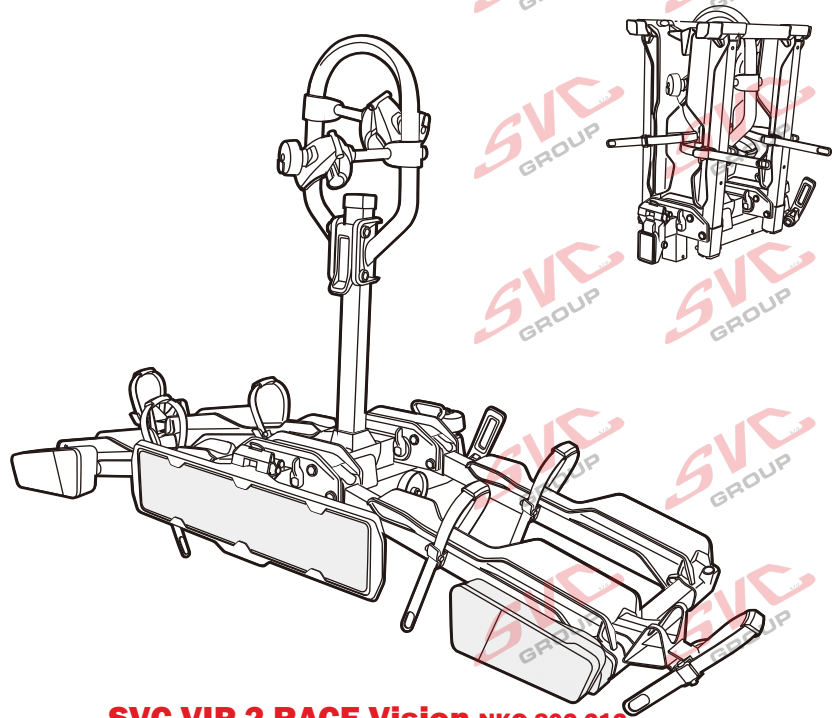

# Nosiče kol na tažné zařízení - řada SVC VIP Race

**SVC VIP 2 RACE Vision NKO 802-212**

**SVC VIP 2 Race NKO 222-012**

 <b>E-Bike</b> MAX 77mm  	 <b>Max</b>		
	50 kg		31.9 kg
	60 kg	 max. manual 18.1 kg	41.9 kg
	70 kg		51.9 kg
	75 kg		56.9 kg
MAX. 80 kg		MAX. 60 kg	