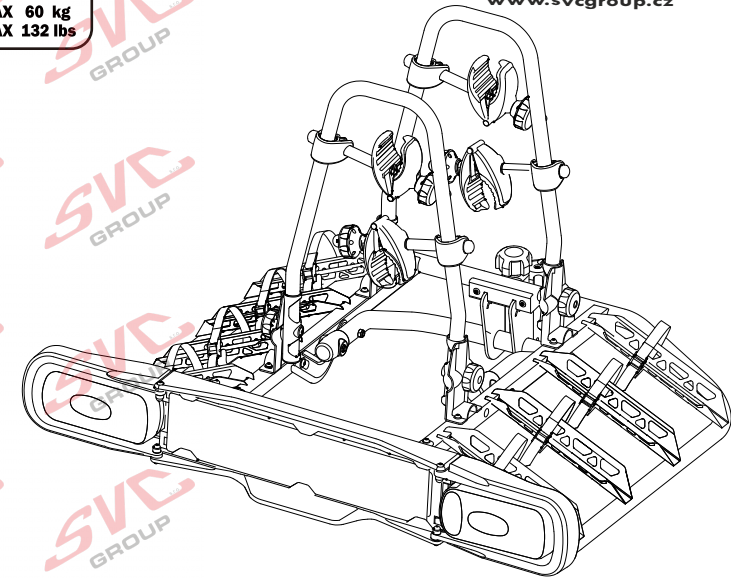

# Nosiče kol na tažné zařízení - řada SVC Race

www.svcgroup.cz

**2**   
 MAX 2x20 kg  
 MAX 2x44 lbs

**3**   
 MAX 3x20 kg  
 MAX 3x44 lbs

**4**   
 MAX 60 kg  
 MAX 132 lbs

**SVC 2 Race NKO 202-012**

**SVC 3 RACE NKO 000-013**

**SVC 4 RACE NKO 000-014**

 E-Bike MAX 77mm	Max  	
	30 kg 40 kg 50 kg 55 kg >60 kg	
	max. manual 	202-012
12,1 kg		

 E-Bike MAX 77mm	Max  	
	50 kg 60 kg 70 kg 75 kg >80 kg	
	max. manual 	000-013
15,7 kg		