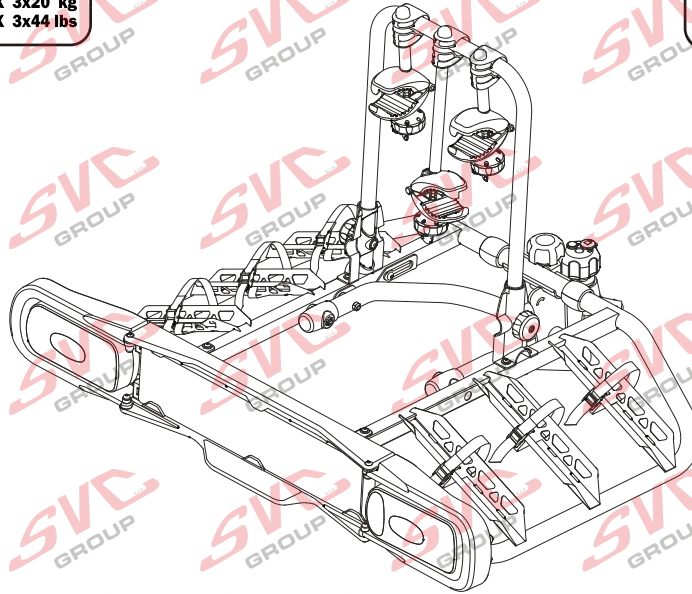

**2** **E-Bike**  
  
**MAX 2 x 30 kg**  
**MAX 2 x 66 lbs**

 <b>E-Bike</b> MAX 77mm  	 <b>Max</b>		
	50 kg		31.9 kg
	60 kg	 max. manual 18.3 kg	41.9 kg
	70 kg		51.9 kg
	75 kg		56.9 kg
MAX. 80 kg		MAX. 60 kg	

# Nosiče kol na tažné zařízení - řada SVC Race

www.svcgroup.cz

**2**   
 MAX 2x20 kg  
 MAX 2x44 lbs

**3**   
 MAX 3x20 kg  
 MAX 3x44 lbs

**4**   
 MAX 60 kg  
 MAX 132 lbs

**SVC 2 Race NKO 202-012**

**SVC 3 RACE NKO 000-013**

**SVC 4 RACE NKO 000-014**

 E-Bike MAX 77mm	Max  	
	30 kg 40 kg 50 kg 55 kg >60 kg	
	max. manual 	202-012
12,1 kg		

 E-Bike MAX 77mm	Max  	
	50 kg 60 kg 70 kg 75 kg >80 kg	
	max. manual 	000-013
15,7 kg		