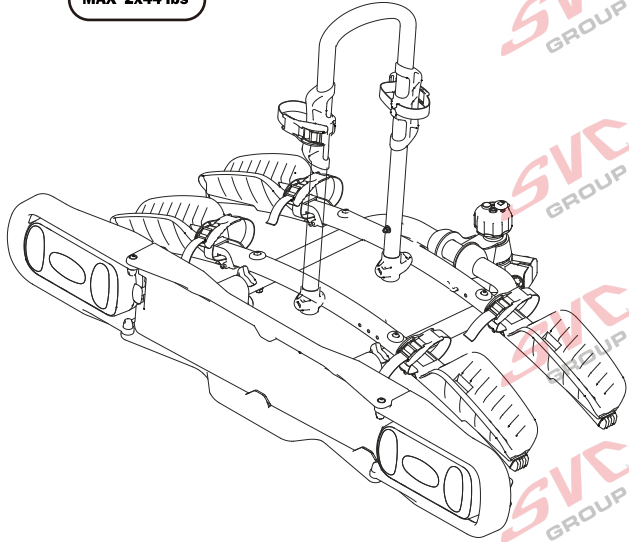

# Nosiče kol na tažné zařízení - řada SVC Race

www.svcgroup.cz

**2**   
 MAX 2x20 kg  
 MAX 2x44 lbs

**3**   
 MAX 3x20 kg  
 MAX 3x44 lbs

**4**   
 MAX 60 kg  
 MAX 132 lbs

**SVC 2 Race NKO 202-012**

**SVC 3 RACE NKO 000-013**

**SVC 4 RACE NKO 000-014**

 E-Bike MAX 77mm	Max  	
	30 kg 40 kg 50 kg 55 kg >60 kg	
	max. manual 	202-012
12,1 kg		

 E-Bike MAX 77mm	Max  	
	50 kg 60 kg 70 kg 75 kg >80 kg	
	max. manual 	000-013
15,7 kg		