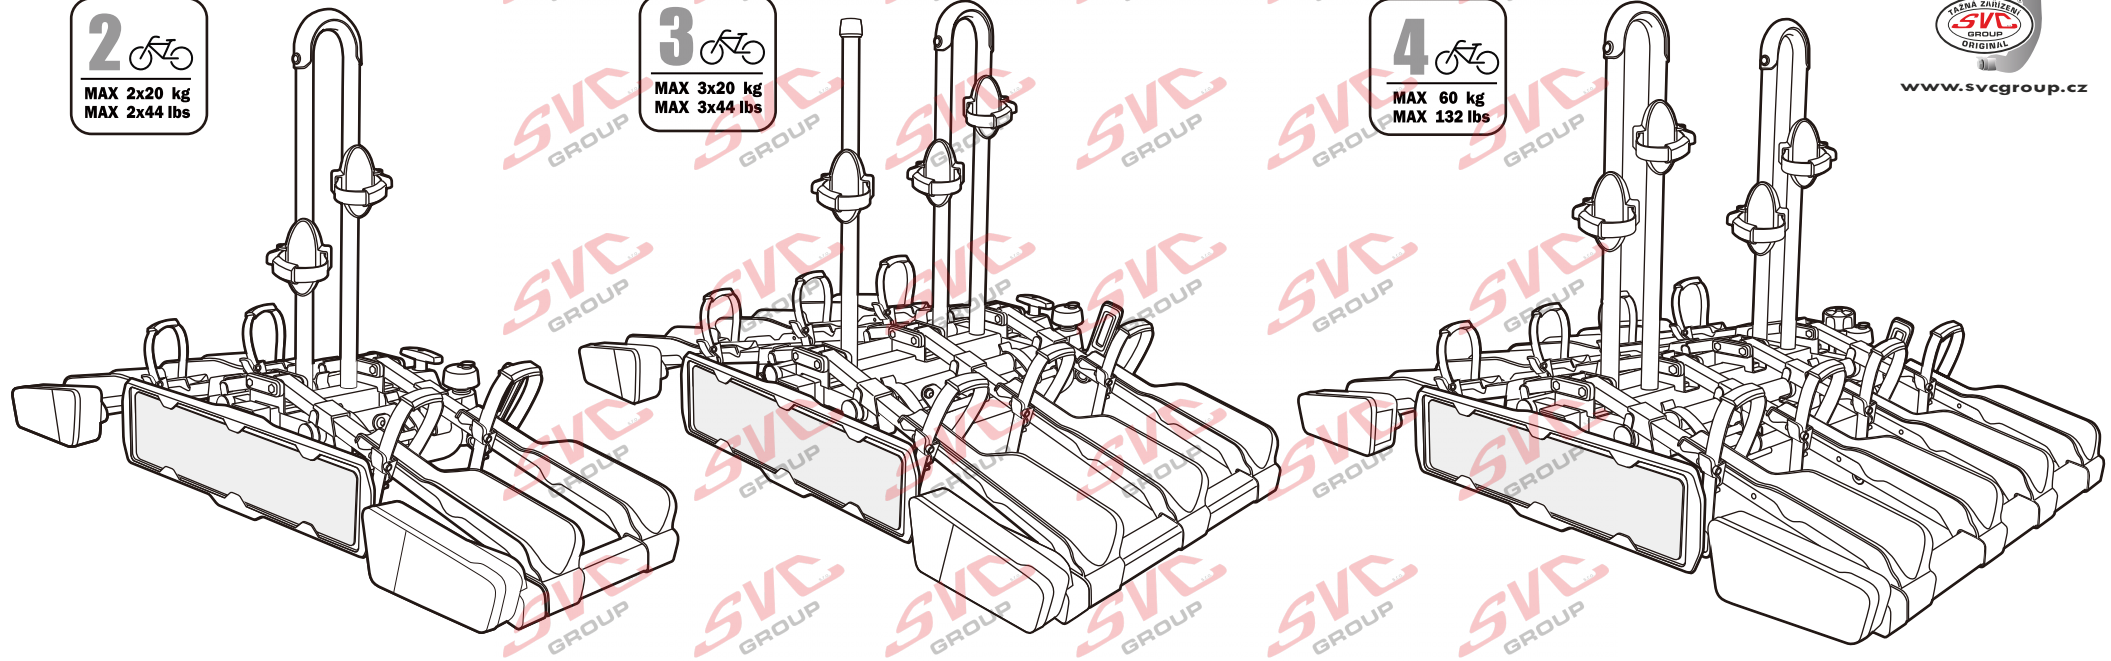

# Nosiče kol na tažné zařízení - řada SVC Vision Race

**2**   
 MAX 2x20 kg  
 MAX 2x44 lbs

**3**   
 MAX 3x20 kg  
 MAX 3x44 lbs

**4**   
 MAX 60 kg  
 MAX 132 lbs

## SVC 4 Vision Race NKO 000-015

 MAX 77mm  	 Max		
	30 kg		18.5 kg
	40 kg	 max. manual 11.5kg	28.5 kg
	50 kg		38.5 kg
	55 kg		MAX 40 kg
>60 kg		MAX 40 kg	

 MAX 77mm  	 Max		
	50 kg		33.4 kg
	60 kg	 max. manual 16.6kg	43.4 kg
	70 kg		53.4 kg
	75 kg		58.4 kg
>80 kg		MAX 60 kg	

# Nosiče kol na tažné zařízení - řada SVC VIP Race

**SVC VIP 2 RACE Vision NKO 802-212**

**SVC VIP 2 Race NKO 222-012**

 <b>E-Bike</b> MAX 77mm  	 <b>Max</b>		
	50 kg		31.9 kg
	60 kg	 max. manual 18.1 kg	41.9 kg
	70 kg		51.9 kg
	75 kg		56.9 kg
MAX. 80 kg		MAX. 60 kg	

# Nosiče kol na tažné zařízení - řada SVC Race

www.svcgroup.cz

**2**   
 MAX 2x20 kg  
 MAX 2x44 lbs

**3**   
 MAX 3x20 kg  
 MAX 3x44 lbs

**4**   
 MAX 60 kg  
 MAX 132 lbs

**SVC 2 Race NKO 202-012**

**SVC 3 RACE NKO 000-013**