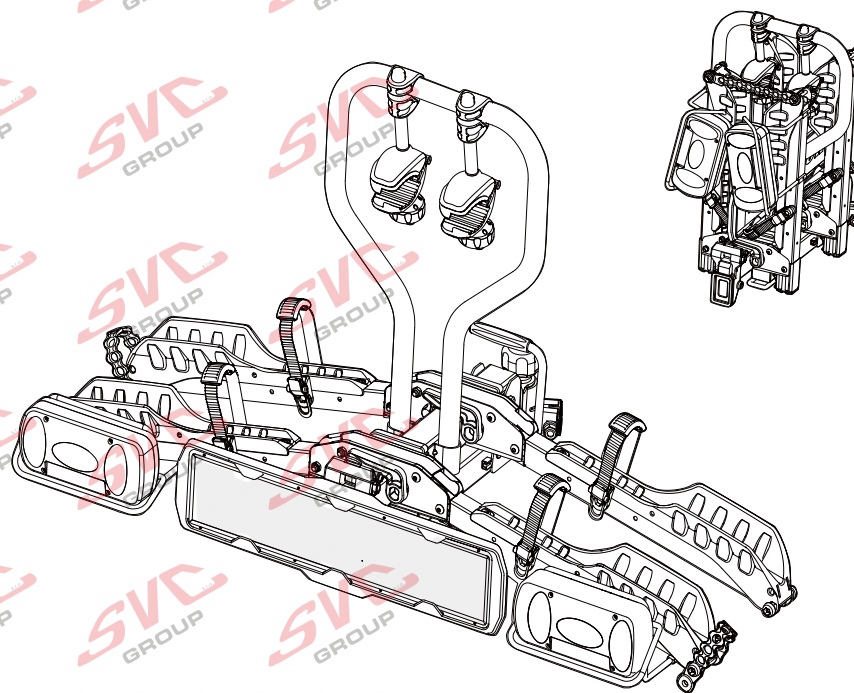

Nosiče kol na tažné zařízení - řada SVC Vision Race

2 
 MAX 2x20 kg
 MAX 2x44 lbs

3 
 MAX 3x20 kg
 MAX 3x44 lbs

4 
 MAX 60 kg
 MAX 132 lbs

SVC 2 Vision Race NKO 802-212

SVC 3 Vision Race NKO 303-313

SVC 4 Vision Race NKO 000-015

Zvýhodněná cena montáží tažného
 v SVC s DPH

MC s DPH
 MC Registrovaný s DPH

Zvýhodněná cena montáží tažného
 v SVC s DPH

Nosiče kol na tažné zařízení - řada SVC VIP Race

SVC VIP 2 RACE Vision NKO 802-212

SVC VIP 2 Race NKO 222-012

E-Bike MAX 77mm 	Max 	 31.9 kg 41.9 kg 51.9 kg 56.9 kg MAX. 60 kg
	50 kg	
	60 kg	
	70 kg	
	75 kg	
MAX. 80 kg	max. manual 18.1 kg	

2 **E-Bike**

MAX 2 x 30 kg
MAX 2 x 66 lbs

E-Bike MAX 77mm 	Max 	 31.9 kg 41.9 kg 51.9 kg 56.9 kg MAX. 60 kg
	50 kg	
	60 kg	
	70 kg	
	75 kg	
MAX. 80 kg	max. manual 18.3 kg	