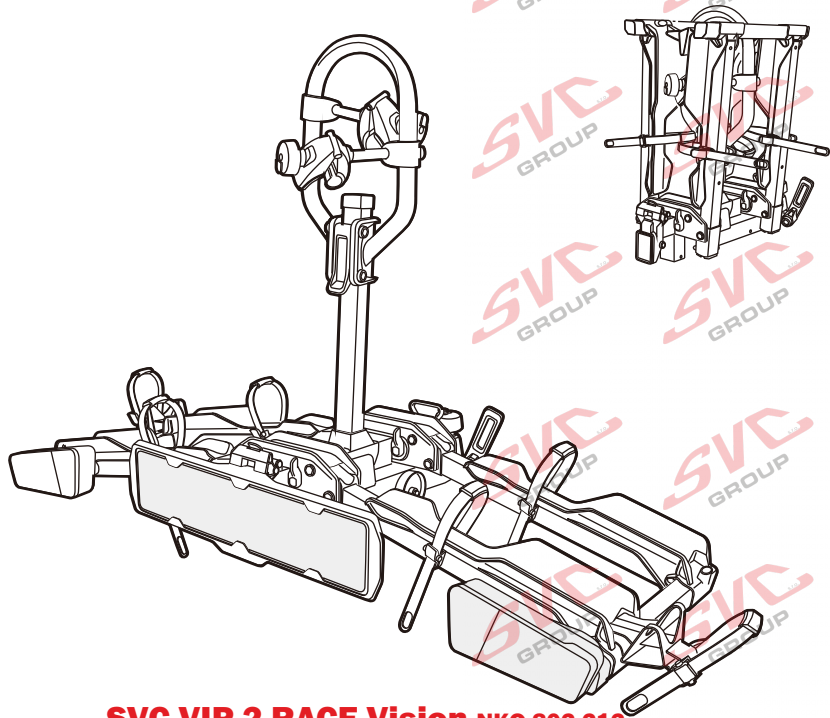

Zvýhodněná cena montáží tažného
 v SVC s DPH

MC s DPH
 MC Registrovaný s DPH

Zvýhodněná cena montáží tažného
 v SVC s DPH

Nosiče kol na tažné zařízení - řada SVC VIP Race

SVC VIP 2 RACE Vision NKO 802-212

SVC VIP 2 Race NKO 222-012

E-Bike MAX 77mm 	Max 	 31.9 kg 41.9 kg 51.9 kg 56.9 kg MAX. 60 kg
	50 kg	
	60 kg	
	70 kg	
	75 kg	
MAX. 80 kg	max. manual 18.1 kg	

2 **E-Bike**

MAX 2 x 30 kg
MAX 2 x 66 lbs

E-Bike MAX 77mm 	Max 	 31.9 kg 41.9 kg 51.9 kg 56.9 kg MAX. 60 kg
	50 kg	
	60 kg	
	70 kg	
	75 kg	
MAX. 80 kg	max. manual 18.3 kg	