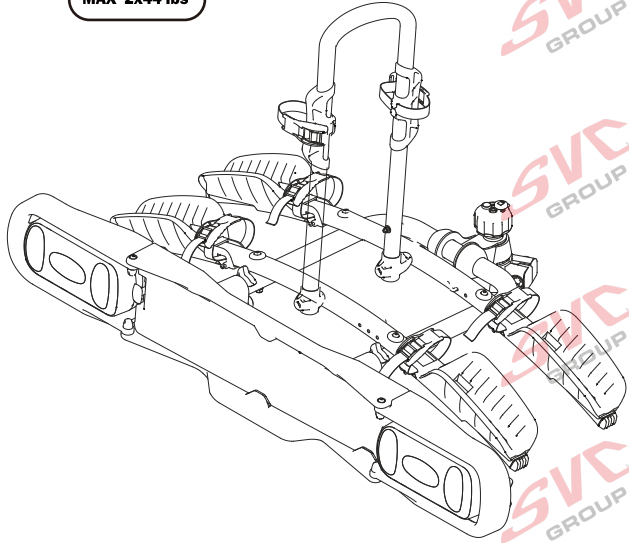

SVC VIP 2 Race NKO 222-012

E-Bike MAX 77mm 	Max 	 31.9 kg 41.9 kg 51.9 kg 56.9 kg MAX. 60 kg
	50 kg	
	60 kg	
	70 kg	
	75 kg	
MAX. 80 kg	max. manual 18.1 kg	

2 **E-Bike**

MAX 2 x 30 kg
MAX 2 x 66 lbs

E-Bike MAX 77mm 	Max 	 31.9 kg 41.9 kg 51.9 kg 56.9 kg MAX. 60 kg
	50 kg	
	60 kg	
	70 kg	
	75 kg	
MAX. 80 kg	max. manual 18.3 kg	

MC s DPH
 MC Registrovaný s DPH
 Zvýhodněná cena montáží tažného
 v SVC s DPH

MC s DPH
 MC Registrovaný s DPH
 Zvýhodněná cena montáží tažného
 v SVC s DPH

Nosiče kol na tažné zařízení - řada SVC Race

www.svcgroup.cz

2 
 MAX 2x20 kg
 MAX 2x44 lbs

3 
 MAX 3x20 kg
 MAX 3x44 lbs

4 
 MAX 60 kg
 MAX 132 lbs

SVC 2 Race NKO 202-012

SVC 3 RACE NKO 000-013

SVC 4 RACE NKO 000-014

E-Bike  MAX 77mm	Max  	 18,5 kg
	30 kg	
	40 kg  max. manual	38,5 kg MAX 40 kg
	50 kg 55 kg >60 kg	12,1 kg MAX 40 kg