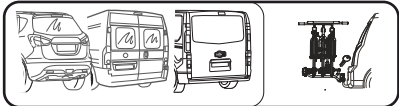

MC s DPH
MC Registrovaný s DPH
Zvýhodněná cena montáží tažného
v SVC s DPH

MC s DPH
MC Registrovaný s DPH
Zvýhodněná cena montáží tažného
v SVC s DPH

MC s DPH
MC Registrovaný s DPH
Zvýhodněná cena montáží tažného
v SVC s DPH