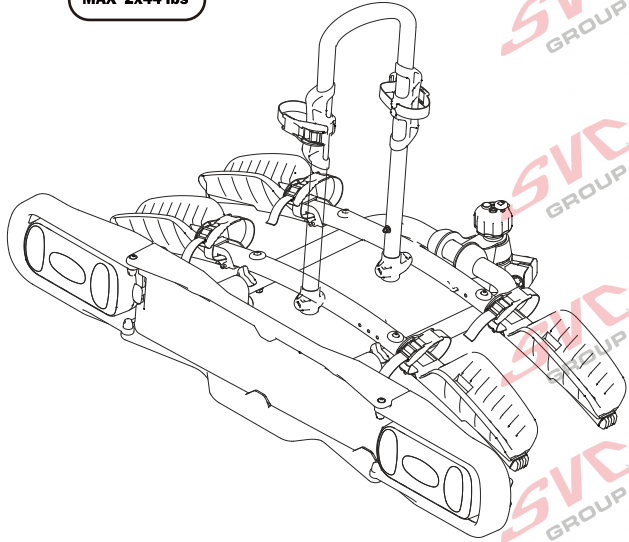

 Zvýhodněná cena montáží tažného
 v SVC s DPH

Nosiče kol na tažné zařízení - řada SVC Race

www.svcgroup.cz

2 
 MAX 2x20 kg
 MAX 2x44 lbs

3 
 MAX 3x20 kg
 MAX 3x44 lbs

4 
 MAX 60 kg
 MAX 132 lbs

SVC 2 Race NKO 202-012

SVC 3 RACE NKO 000-013

SVC 4 RACE NKO 000-014

E-Bike  MAX 77mm	Max  	
	30 kg 40 kg 50 kg 55 kg >60 kg	
	max. manual 	12,1 kg

E-Bike  MAX 77mm	Max  	
	50 kg 60 kg 70 kg 75 kg >80 kg	
	max. manual 	15,7 kg