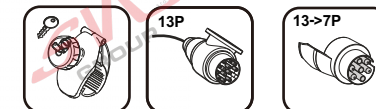

MC s DPH
MC Registrovaný s DPH
Zvýhodněná cena montáží tažného
v SVC s DPH