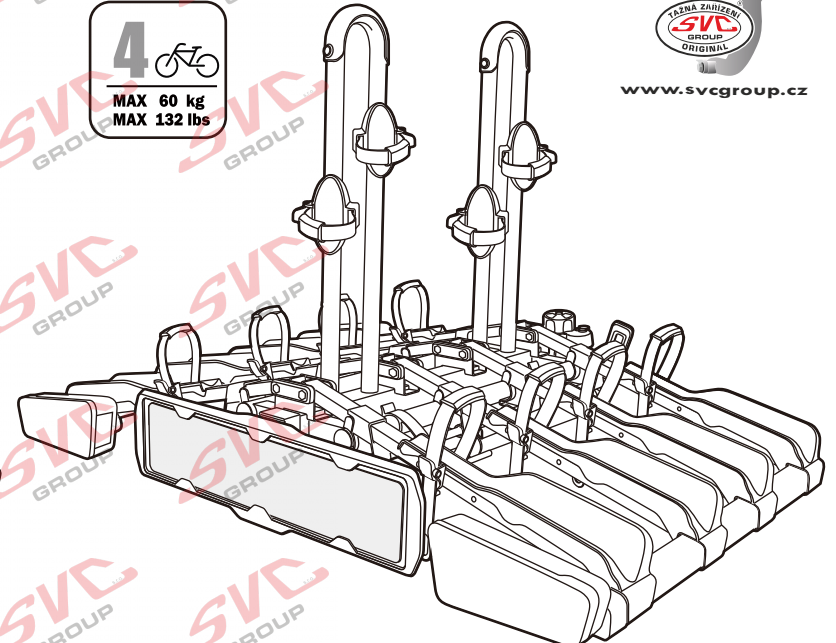

Nosiče kol na tažné zařízení - řada SVC Vision Race

2 
 MAX 2x20 kg
 MAX 2x44 lbs

3 
 MAX 3x20 kg
 MAX 3x44 lbs

4 
 MAX 60 kg
 MAX 132 lbs

SVC 2 Vision Race NKO 802-212

SVC 3 Vision Race NKO 303-313

SVC 4 Vision Race NKO 000-015

 MAX 77mm 	 Max		
	30 kg		18.5 kg
	40 kg	 max. manual 11.5kg	28.5 kg
	50 kg		38.5 kg
	55 kg		MAX 40 kg
>60 kg		MAX 40 kg	

 MAX 77mm 	 Max		
	50 kg		33.4 kg
	60 kg	 max. manual 16.6kg	43.4 kg
	70 kg		53.4 kg
	75 kg		58.4 kg
>80 kg		MAX 60 kg	

MC s DPH
 MC Registrovaný s DPH

Zvýhodněná cena montáží tažného
 v SVC s DPH

13P 

MC s DPH
 MC Registrovaný s DPH

Zvýhodněná cena montáží tažného
 v SVC s DPH

Nosiče kol na tažné zařízení - řada SVC VIP Race

 Zvýhodněná cena montáží tažného
 v SVC s DPH

Nosiče kol na tažné zařízení - řada SVC Race

www.svcgroup.cz

2 
 MAX 2x20 kg
 MAX 2x44 lbs

3 
 MAX 3x20 kg
 MAX 3x44 lbs

4 
 MAX 60 kg
 MAX 132 lbs

SVC 2 Race NKO 202-012