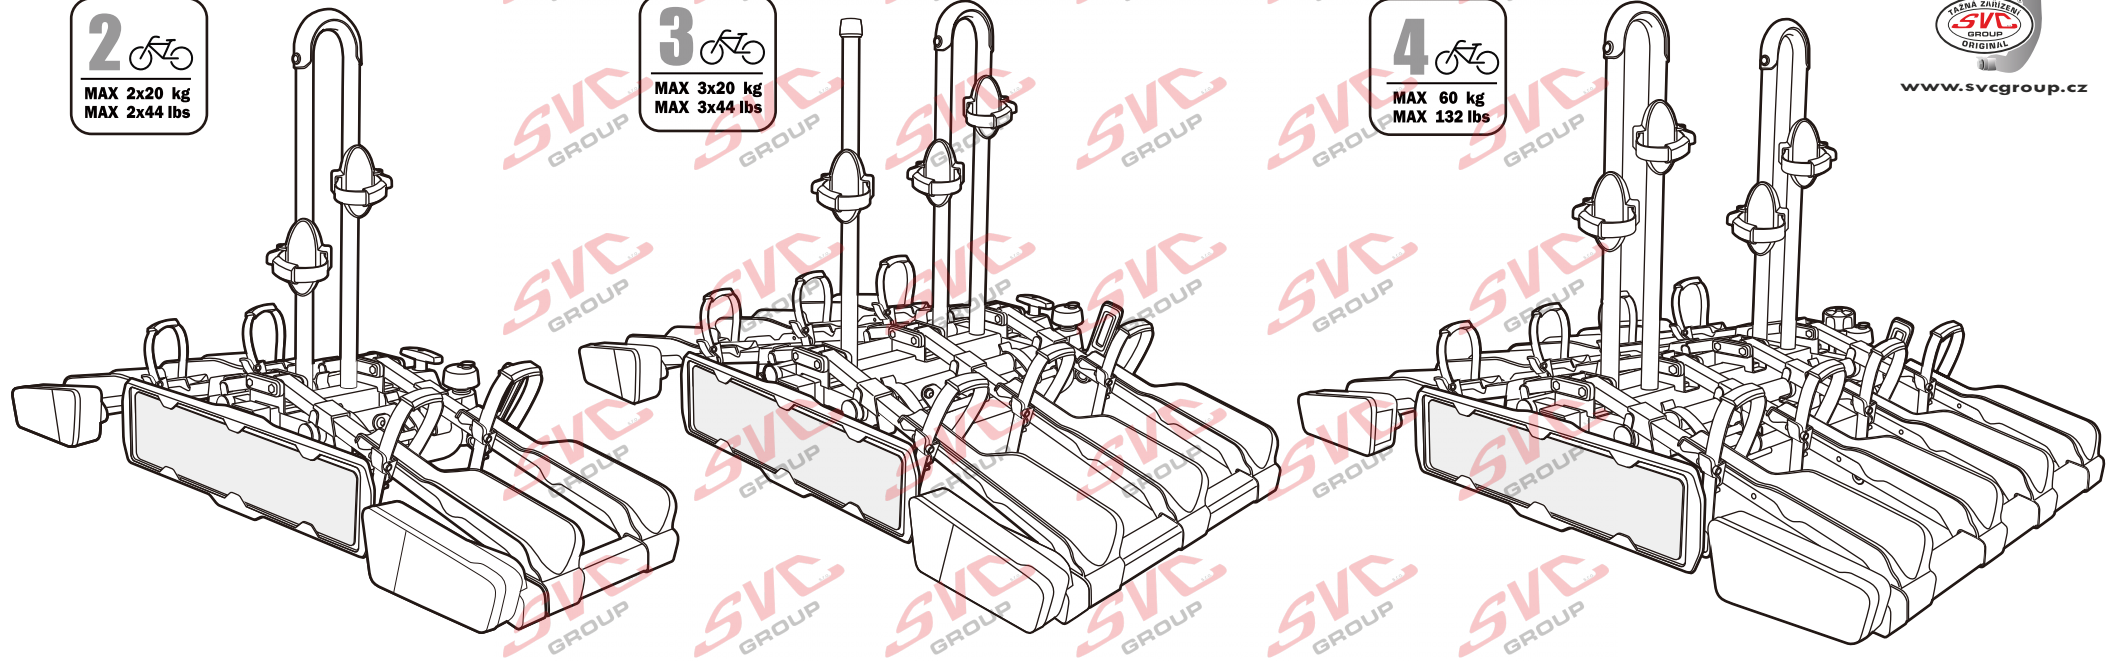

Nosiče kol na tažné zařízení - řada SVC Vision Race

2 
 MAX 2x20 kg
 MAX 2x44 lbs

3 
 MAX 3x20 kg
 MAX 3x44 lbs

4 
 MAX 60 kg
 MAX 132 lbs

SVC 2 Vision Race NKO 802-212

SVC 3 Vision Race NKO 303-313

SVC 4 Vision Race NKO 000-015

 MAX 77mm 	 Max		
	50 kg		30.2 kg
	60 kg	 max. manual 19.8kg	40.2 kg
	70 kg		50.2 kg
	75 kg		55.2 kg
>80 kg		MAX 60 kg	

MC s DPH
 MC Registrovaný s DPH

Zvýhodněná cena montáží tažného
 v SVC s DPH

MC s DPH
 MC Registrovaný s DPH

Zvýhodněná cena montáží tažného
 v SVC s DPH

MC s DPH
 MC Registrovaný s DPH

Zvýhodněná cena montáží tažného
 v SVC s DPH

Nosiče kol na tažné zařízení - řada SVC VIP Race

SVC VIP 2 RACE Vision NKO 802-212

SVC VIP 2 Race NKO 222-012

E-Bike MAX 77mm 	Max 	 31.9 kg 41.9 kg 51.9 kg 56.9 kg MAX. 60 kg
	50 kg	
	60 kg	
	70 kg	
	75 kg	
MAX. 80 kg	max. manual 18.1 kg	

2 **E-Bike**

MAX 2 x 30 kg
MAX 2 x 66 lbs

E-Bike MAX 77mm 	Max 	 31.9 kg 41.9 kg 51.9 kg 56.9 kg MAX. 60 kg
	50 kg	
	60 kg	
	70 kg	
	75 kg	
MAX. 80 kg	max. manual 18.3 kg	