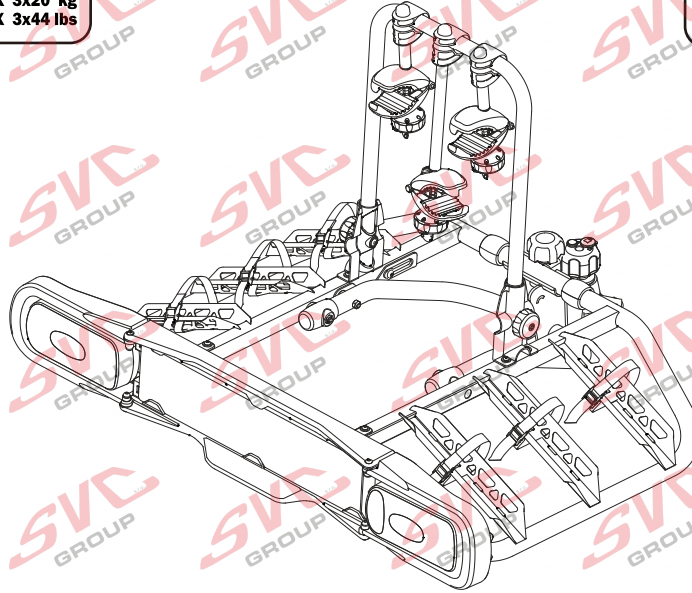

SVC VIP 2 Race NKO 222-012

E-Bike MAX 77mm 	Max 	 31.9 kg 41.9 kg 51.9 kg 56.9 kg MAX. 60 kg
	50 kg	
	60 kg	
	70 kg	
	75 kg	
MAX. 80 kg	max. manual 18.1 kg	

2 **E-Bike**

MAX 2 x 30 kg
MAX 2 x 66 lbs

E-Bike MAX 77mm 	Max 	 31.9 kg 41.9 kg 51.9 kg 56.9 kg MAX. 60 kg
	50 kg	
	60 kg	
	70 kg	
	75 kg	
MAX. 80 kg	max. manual 18.3 kg	

MC s DPH
 MC Registrovaný s DPH
 Zvýhodněná cena montáží tažného
 v SVC s DPH

MC s DPH
 MC Registrovaný s DPH
 Zvýhodněná cena montáží tažného
 v SVC s DPH

Nosiče kol na tažné zařízení - řada SVC Race

www.svcgroup.cz

2 
 MAX 2x20 kg
 MAX 2x44 lbs

3 
 MAX 3x20 kg
 MAX 3x44 lbs

4 
 MAX 60 kg
 MAX 132 lbs

SVC 2 Race NKO 202-012

SVC 3 RACE NKO 000-013

SVC 4 RACE NKO 000-014

E-Bike  MAX 77mm	Max  	 18,5 kg
	30 kg	
	40 kg  max. manual	38,5 kg MAX 40 kg
	50 kg 55 kg >60 kg	12,1 kg MAX 40 kg