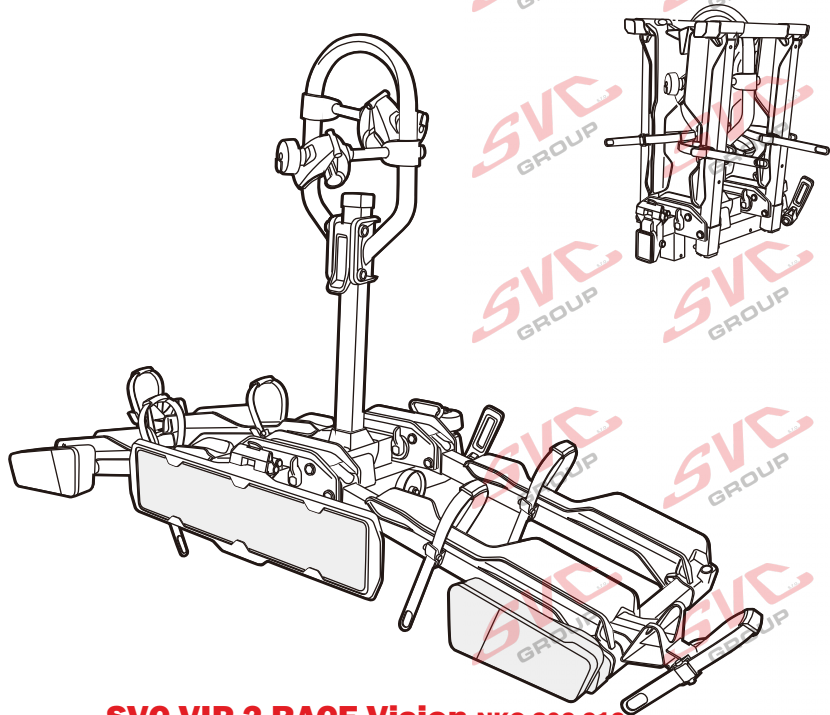

Nosiče kol na tažné zařízení - řada SVC Vision Race

2 
 MAX 2x20 kg
 MAX 2x44 lbs

3 
 MAX 3x20 kg
 MAX 3x44 lbs

4 
 MAX 60 kg
 MAX 132 lbs

SVC 2 Vision Race NKO 802-212

SVC 3 Vision Race NKO 303-313

SVC 4 Vision Race NKO 000-015

MC s DPH
 MC Registrovaný s DPH

Zvýhodněná cena montáží tažného
 v SVC s DPH

13P 

MC s DPH
 MC Registrovaný s DPH

Zvýhodněná cena montáží tažného
 v SVC s DPH

Nosiče kol na tažné zařízení - řada SVC VIP Race

SVC VIP 2 RACE Vision NKO 802-212

SVC VIP 2 Race NKO 222-012

E-Bike MAX 77mm 	Max 	
	50 kg	31.9 kg
	60 kg	41.9 kg
	70 kg	51.9 kg
	75 kg	56.9 kg
MAX. 80 kg 	18.1 kg MAX. 60 kg	

2 **E-Bike**

MAX 2 x 30 kg
MAX 2 x 66 lbs

 Zvýhodněná cena montáží tažného
 v SVC s DPH

Nosiče kol na tažné zařízení - řada SVC Race

www.svcgroup.cz

2 
 MAX 2x20 kg
 MAX 2x44 lbs

3 
 MAX 3x20 kg
 MAX 3x44 lbs

4 
 MAX 60 kg
 MAX 132 lbs

SVC 2 Race NKO 202-012