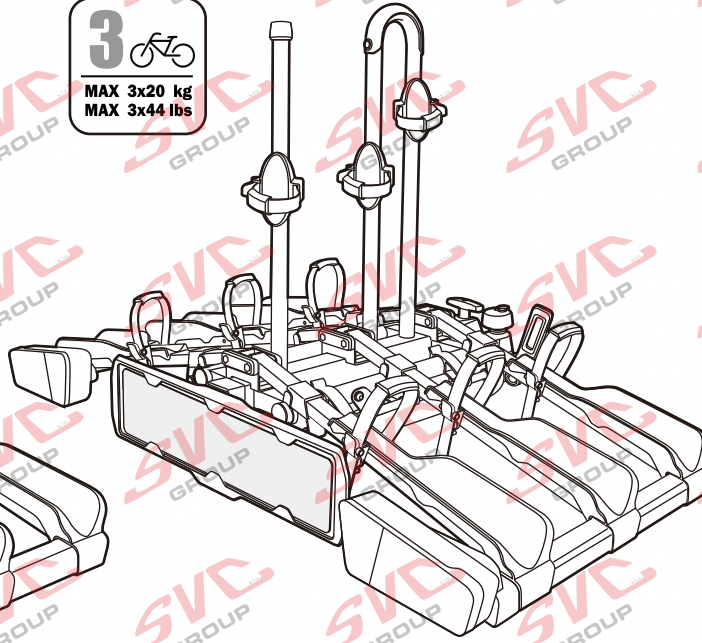

Nosiče kol na tažné zařízení - řada SVC Vision Race

2 
 MAX 2x20 kg
 MAX 2x44 lbs

3 
 MAX 3x20 kg
 MAX 3x44 lbs

4 
 MAX 60 kg
 MAX 132 lbs

SVC 2 Vision Race NKO 802-212

SVC 3 Vision Race NKO 303-313

SVC 4 Vision Race NKO 000-015

 MAX 77mm 	 Max		
	30 kg		18.5 kg
	40 kg	 max. manual 11.5kg	28.5 kg
	50 kg		38.5 kg
	55 kg		MAX 40 kg
>60 kg		MAX 40 kg	

 MAX 77mm 	 Max		
	50 kg		33.4 kg
	60 kg	 max. manual 16.6kg	43.4 kg
	70 kg		53.4 kg
	75 kg		58.4 kg
>80 kg		MAX 60 kg	

 MAX 77mm 	 Max		
	50 kg		30.2 kg
	60 kg	 max. manual 19.8kg	40.2 kg
	70 kg		50.2 kg
	75 kg		55.2 kg
>80 kg		MAX 60 kg	

13P 

MC s DPH
 MC Registrovaný s DPH

Zvýhodněná cena montáží tažného
 v SVC s DPH

13P 

 Zvýhodněná cena montáží tažného
 v SVC s DPH

Nosiče kol na tažné zařízení - řada SVC Race

www.svcgroup.cz

2 
 MAX 2x20 kg
 MAX 2x44 lbs

3 
 MAX 3x20 kg
 MAX 3x44 lbs

4 
 MAX 60 kg
 MAX 132 lbs

SVC 2 Race NKO 202-012