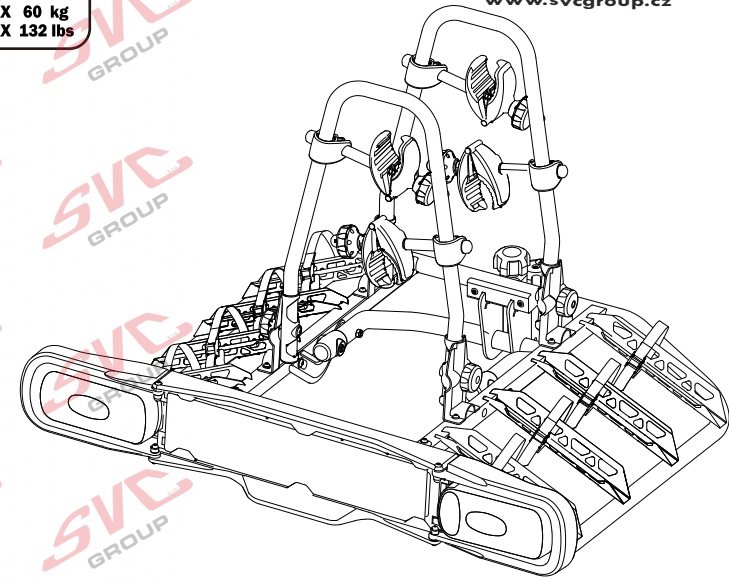

 Zvýhodněná cena montáží tažného
 v SVC s DPH

Nosiče kol na tažné zařízení - řada SVC Race

www.svcgroup.cz

2 
 MAX 2x20 kg
 MAX 2x44 lbs

3 
 MAX 3x20 kg
 MAX 3x44 lbs

4 
 MAX 60 kg
 MAX 132 lbs

SVC 2 Race NKO 202-012

SVC 3 RACE NKO 000-013

SVC 4 RACE NKO 000-014

E-Bike  MAX 77mm	Max  	
	30 kg 40 kg 50 kg 55 kg >60 kg	
	max. manual 	12,1 kg

E-Bike  MAX 77mm	Max  	
	50 kg 60 kg 70 kg 75 kg >80 kg	
	max. manual 	15,7 kg