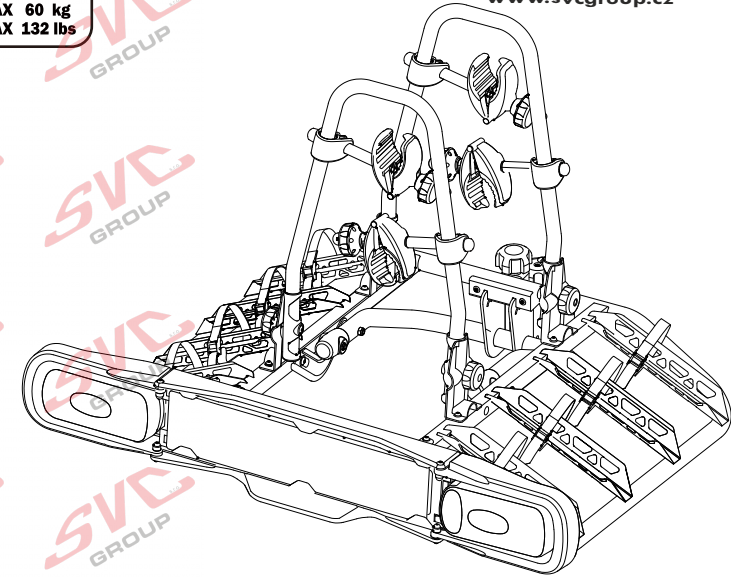

SVC VIP 2 Race NKO 222-012

E-Bike MAX 77mm 	Max 	 31.9 kg 41.9 kg 51.9 kg 56.9 kg MAX. 60 kg
	50 kg	
	60 kg	
	70 kg	
	75 kg	
MAX. 80 kg	max. manual 18.1 kg	

2 **E-Bike**

MAX 2 x 30 kg
MAX 2 x 66 lbs

E-Bike MAX 77mm 	Max 	 31.9 kg 41.9 kg 51.9 kg 56.9 kg MAX. 60 kg
	50 kg	
	60 kg	
	70 kg	
	75 kg	
MAX. 80 kg	max. manual 18.3 kg	

MC s DPH
 MC Registrovaný s DPH
 Zvýhodněná cena montáží tažného
 v SVC s DPH

MC s DPH
 MC Registrovaný s DPH
 Zvýhodněná cena montáží tažného
 v SVC s DPH

Nosiče kol na tažné zařízení - řada SVC Race

www.svcgroup.cz

2 
 MAX 2x20 kg
 MAX 2x44 lbs

3 
 MAX 3x20 kg
 MAX 3x44 lbs

4 
 MAX 60 kg
 MAX 132 lbs

SVC 2 Race NKO 202-012

SVC 3 RACE NKO 000-013

SVC 4 RACE NKO 000-014

E-Bike  MAX 77mm	Max  	 18,5 kg
	30 kg	
	40 kg  max. manual	38,5 kg MAX 40 kg
	50 kg 55 kg >60 kg	12,1 kg MAX 40 kg