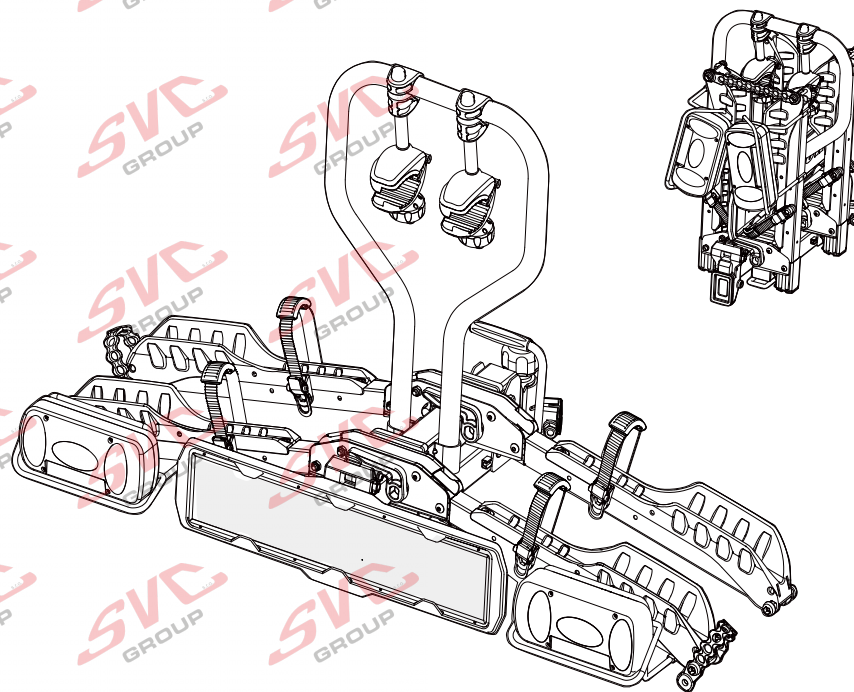

Nosiče kol na tažné zařízení - řada SVC Vision Race

2 
 MAX 2x20 kg
 MAX 2x44 lbs

3 
 MAX 3x20 kg
 MAX 3x44 lbs

4 
 MAX 60 kg
 MAX 132 lbs

SVC 2 Vision Race NKO 802-212

SVC 3 Vision Race NKO 303-313

SVC 4 Vision Race NKO 000-015

MC s DPH
 MC Registrovaný s DPH

Zvýhodněná cena montáží tažného
 v SVC s DPH

13P 

MC s DPH
 MC Registrovaný s DPH

Zvýhodněná cena montáží tažného
 v SVC s DPH

Nosiče kol na tažné zařízení - řada SVC VIP Race

SVC VIP 2 RACE Vision NKO 802-212

SVC VIP 2 Race NKO 222-012

E-Bike MAX 77mm 	Max 	
	50 kg	31.9 kg
	60 kg	41.9 kg
	70 kg	51.9 kg
	75 kg	56.9 kg
MAX. 80 kg 	18.1 kg MAX. 60 kg	

2 **E-Bike**

MAX 2 x 30 kg
MAX 2 x 66 lbs