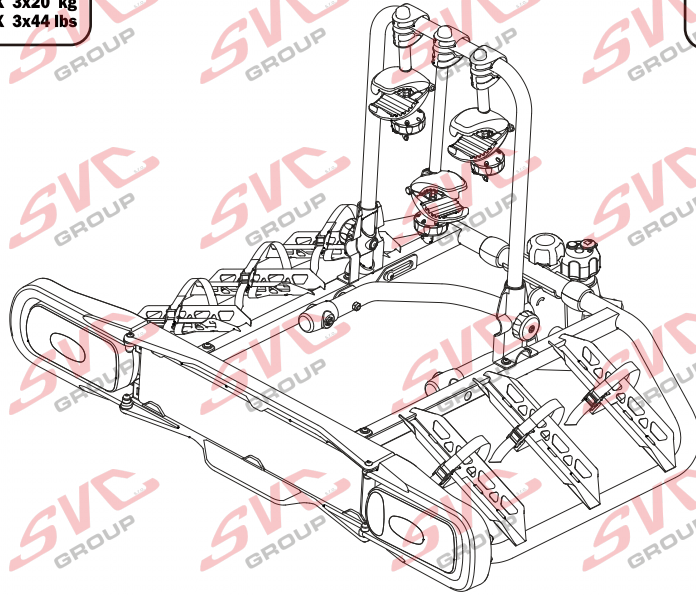

E-Bike MAX 77mm 	Max 	
	50 kg	31.9 kg
	60 kg	41.9 kg
	70 kg	51.9 kg
	75 kg	56.9 kg
MAX. 80 kg 	18.3 kg MAX. 60 kg	

MC s DPH
 MC Registrovaný s DPH

 Zvýhodněná cena montáží tažného
 v SVC s DPH

MC s DPH
 MC Registrovaný s DPH

 Zvýhodněná cena montáží tažného
 v SVC s DPH

Nosiče kol na tažné zařízení - řada SVC Race

www.svcgroup.cz

2 
 MAX 2x20 kg
 MAX 2x44 lbs

3 
 MAX 3x20 kg
 MAX 3x44 lbs

4 
 MAX 60 kg
 MAX 132 lbs

SVC 2 Race NKO 202-012

SVC 3 RACE NKO 000-013

SVC 4 RACE NKO 000-014

E-Bike  MAX 77mm	Max  	
	30 kg 40 kg 50 kg 55 kg >60 kg	
	max. manual 	12,1 kg

E-Bike  MAX 77mm	Max  	
	50 kg 60 kg 70 kg 75 kg >80 kg	
	max. manual 	15,7 kg