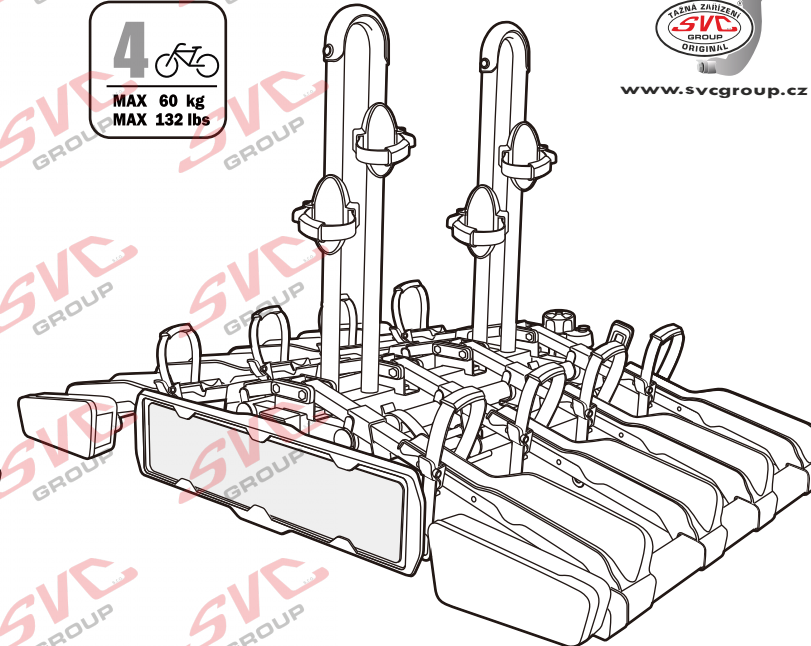

Nosiče kol na tažné zařízení - řada SVC Vision Race

www.svcgroup.cz

2 
 MAX 2x20 kg
 MAX 2x44 lbs

3 
 MAX 3x20 kg
 MAX 3x44 lbs

4 
 MAX 60 kg
 MAX 132 lbs

SVC 2 Vision Race NKO 802-212

SVC 3 Vision Race NKO 303-313

SVC 4 Vision Race NKO 000-015

 MAX 77mm 	 Max		
	30 kg		18.5 kg
	40 kg	 max. manual 11.5kg	28.5 kg
	50 kg		38.5 kg
	55 kg		MAX 40 kg
>60 kg		MAX 40 kg	

 MAX 77mm 	 Max		
	50 kg		33.4 kg
	60 kg	 max. manual 16.6kg	43.4 kg
	70 kg		53.4 kg
	75 kg		58.4 kg
>80 kg		MAX 60 kg	

 MAX 77mm 	 Max		
	50 kg		30.2 kg
	60 kg	 max. manual 19.8kg	40.2 kg
	70 kg		50.2 kg
	75 kg		55.2 kg
>80 kg		MAX 60 kg	

MC s DPH
 MC Registrovaný s DPH
 Zvýhodněná cena montáží tažného
 v SVC s DPH

MC s DPH
 MC Registrovaný s DPH
 Zvýhodněná cena montáží tažného
 v SVC s DPH

MC s DPH
 MC Registrovaný s DPH
 Zvýhodněná cena montáží tažného
 v SVC s DPH

Nosiče kol na tažné zařízení - řada SVC VIP Race

SVC VIP 2 RACE Vision NKO 802-212

SVC VIP 2 Race NKO 222-012

E-Bike MAX 77mm 	Max 50 kg	 31.9 kg 41.9 kg 51.9 kg 56.9 kg MAX. 60 kg
	60 kg	
	70 kg	
	75 kg	
	MAX. 80 kg	
	 18.1 kg	