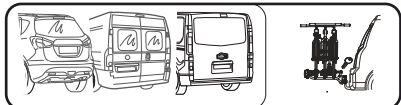

SVC 2 Race NKO 202-012

SVC 3 RACE NKO 000-013

SVC 4 RACE NKO 000-014

E-Bike  MAX 77mm	Max  	 18.5 kg
	30 kg	
	 12,1 kg	38.5 kg
	40 kg	MAX 40 kg
50 kg		MAX 40 kg
55 kg		
>60 kg		MAX 40 kg

E-Bike  MAX 77mm	Max  	 33.4 kg
	50 kg	
	 15,7 kg	53.4 kg
	60 kg	58.4 kg
70 kg		MAX 60 kg
75 kg		
>80 kg		MAX 60 kg

E-Bike  MAX 77mm	Max  	 30.2 kg
	50 kg	
	 23,7 kg	50.2 kg
	60 kg	55.2 kg
70 kg		MAX 60 kg
75 kg		
>80 kg		MAX 60 kg

MC s DPH
 MC Registrovaný s DPH
 Zvýhodněná cena montáží tažného
 v SVC s DPH

MC s DPH
 MC Registrovaný s DPH
 Zvýhodněná cena montáží tažného
 v SVC s DPH