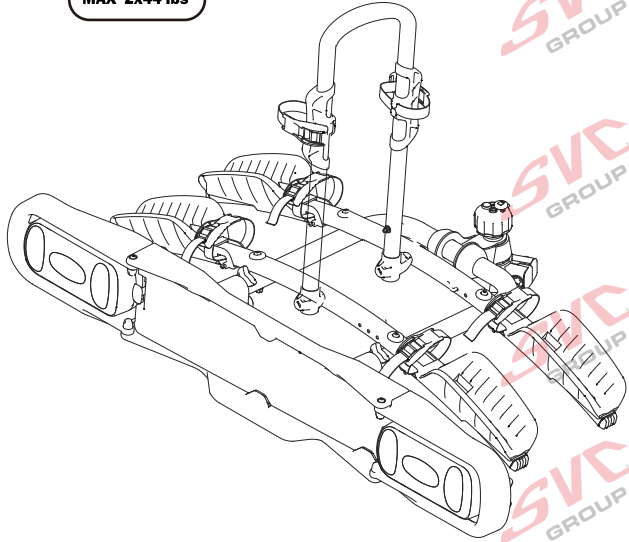

MC s DPH
 MC Registrovaný s DPH
 Zvýhodněná cena montáží tažného
 v SVC s DPH

Nosiče kol na tažné zařízení - řada SVC Race

www.svcgroup.cz

2 
 MAX 2x20 kg
 MAX 2x44 lbs

3 
 MAX 3x20 kg
 MAX 3x44 lbs

4 
 MAX 60 kg
 MAX 132 lbs

SVC 2 Race NKO 202-012

SVC 3 RACE NKO 000-013

SVC 4 RACE NKO 000-014

E-Bike  MAX 77mm	Max  	 18.5 kg
	30 kg	
	 12,1 kg	38.5 kg
	40 kg	MAX 40 kg
50 kg		MAX 40 kg
55 kg		
>60 kg		MAX 40 kg

E-Bike  MAX 77mm	Max  	 33.4 kg
	50 kg	
	 15,7 kg	53.4 kg
	60 kg	58.4 kg
70 kg		MAX 60 kg
75 kg		
>80 kg		MAX 60 kg