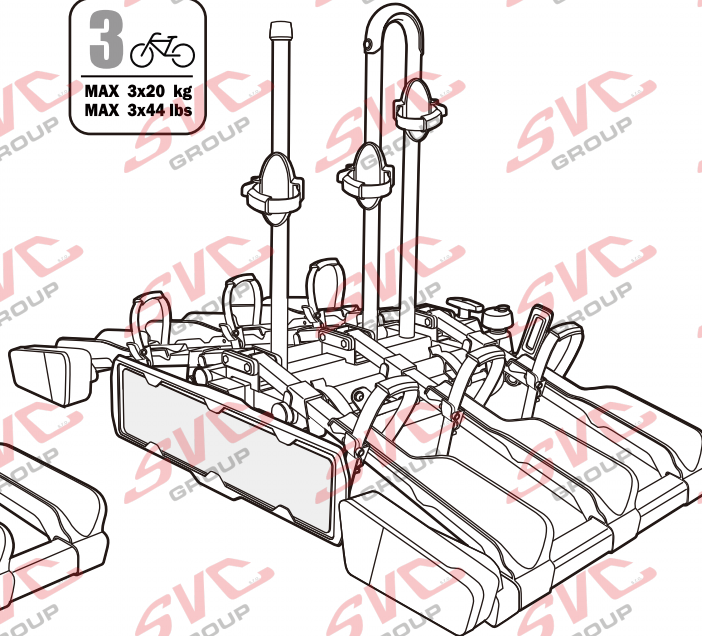

Nosiče kol na tažné zařízení - řada SVC Vision Race

www.svcgroup.cz

2 
 MAX 2x20 kg
 MAX 2x44 lbs

3 
 MAX 3x20 kg
 MAX 3x44 lbs

4 
 MAX 60 kg
 MAX 132 lbs

SVC 2 Vision Race NKO 802-212

SVC 3 Vision Race NKO 303-313

SVC 4 Vision Race NKO 000-015

 MAX 77mm 	 Max		
	30 kg		18.5 kg
	40 kg	 max. manual 11.5kg	28.5 kg
	50 kg		38.5 kg
	55 kg		MAX 40 kg
>60 kg		MAX 40 kg	

 MAX 77mm 	 Max		
	50 kg		33.4 kg
	60 kg	 max. manual 16.6kg	43.4 kg
	70 kg		53.4 kg
	75 kg		58.4 kg
>80 kg		MAX 60 kg	

MC s DPH
 MC Registrovaný s DPH
 Zvýhodněná cena montáží tažného
 v SVC s DPH

Nosiče kol na tažné zařízení - řada SVC VIP Race

SVC VIP 2 RACE Vision NKO 802-212

SVC VIP 2 Race NKO 222-012

E-Bike MAX 77mm 	Max 50 kg	 31.9 kg 41.9 kg 51.9 kg 56.9 kg MAX. 60 kg
	60 kg	
	70 kg	
	75 kg	
	MAX. 80 kg	
	 18.1 kg	

MC s DPH
 MC Registrovaný s DPH
 Zvýhodněná cena montáží tažného
 v SVC s DPH

Nosiče kol na tažné zařízení - řada SVC Race

www.svcgroup.cz

2 
 MAX 2x20 kg
 MAX 2x44 lbs

3 
 MAX 3x20 kg
 MAX 3x44 lbs

4 
 MAX 60 kg
 MAX 132 lbs