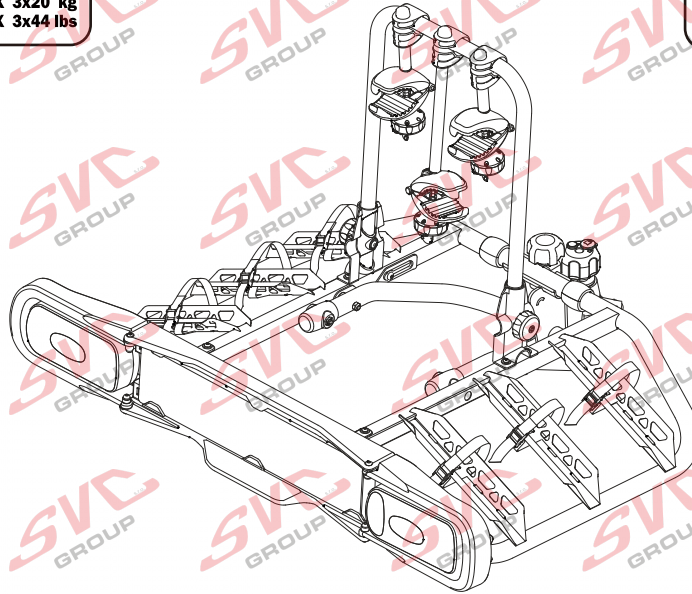

2 **E-Bike**
 MAX 2 x 30 kg
 MAX 2 x 66 lbs

E-Bike MAX 77mm 	Max 50 kg	 31.9 kg 41.9 kg 51.9 kg 56.9 kg MAX. 60 kg
	60 kg	
	70 kg	
	75 kg	
	MAX. 80 kg	
	 18.3 kg	

MC s DPH
 MC Registrovaný s DPH
 Zvýhodněná cena montáží tažného
 v SVC s DPH

MC s DPH
 MC Registrovaný s DPH
 Zvýhodněná cena montáží tažného
 v SVC s DPH

Nosiče kol na tažné zařízení - řada SVC Race

www.svcgroup.cz

2 
 MAX 2x20 kg
 MAX 2x44 lbs

3 
 MAX 3x20 kg
 MAX 3x44 lbs

4 
 MAX 60 kg
 MAX 132 lbs

SVC 2 Race NKO 202-012

SVC 3 RACE NKO 000-013

SVC 4 RACE NKO 000-014

E-Bike  MAX 77mm	Max  	 18.5 kg
	30 kg	
	 12,1 kg	38.5 kg
	40 kg	MAX 40 kg
50 kg		MAX 40 kg
55 kg		
>60 kg		MAX 40 kg

E-Bike  MAX 77mm	Max  	 33.4 kg
	50 kg	
	 15,7 kg	53.4 kg
	60 kg	58.4 kg
70 kg		MAX 60 kg
75 kg		
>80 kg		MAX 60 kg