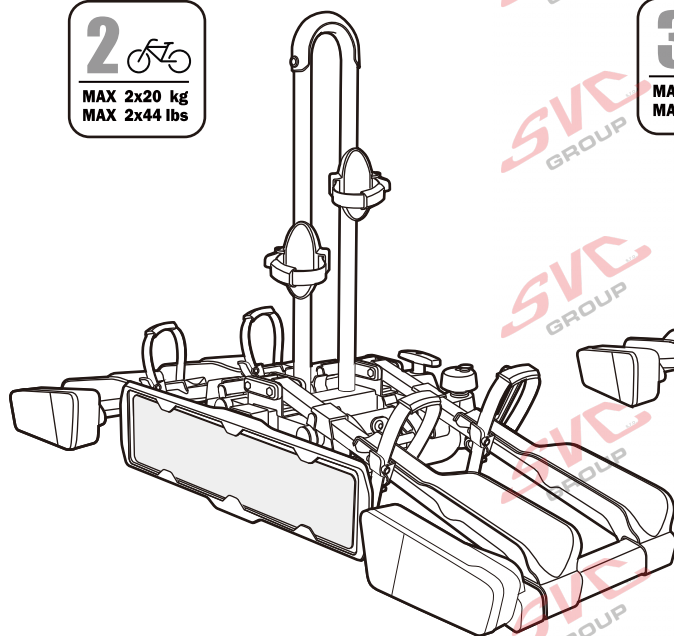

Nosiče kol na tažné zařízení - řada SVC Vision Race

www.svcgroup.cz

2 
 MAX 2x20 kg
 MAX 2x44 lbs

3 
 MAX 3x20 kg
 MAX 3x44 lbs

4 
 MAX 60 kg
 MAX 132 lbs

SVC 2 Vision Race NKO 802-212

SVC 3 Vision Race NKO 303-313

SVC 4 Vision Race NKO 000-015

 MAX 77mm 	 Max		
	30 kg		18.5 kg
	40 kg	 max. manual 11.5kg	28.5 kg
	50 kg		38.5 kg
	55 kg		MAX 40 kg
>60 kg		MAX 40 kg	

 MAX 77mm 	 Max		
	50 kg		33.4 kg
	60 kg	 max. manual 16.6kg	43.4 kg
	70 kg		53.4 kg
	75 kg		58.4 kg
>80 kg		MAX 60 kg	

 MAX 77mm 	 Max		
	50 kg		30.2 kg
	60 kg	 max. manual 19.8kg	40.2 kg
	70 kg		50.2 kg
	75 kg		55.2 kg
>80 kg		MAX 60 kg	

MC s DPH
 MC Registrovaný s DPH
 Zvýhodněná cena montáží tažného
 v SVC s DPH

MC s DPH
 MC Registrovaný s DPH
 Zvýhodněná cena montáží tažného
 v SVC s DPH