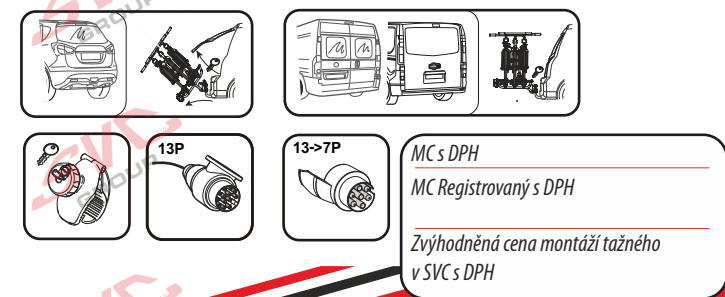

MC s DPH
 MC Registrovaný s DPH
 Zvýhodněná cena montáží tažného
 v SVC s DPH

Nosiče kol na tažné zařízení - řada SVC VIP Race

SVC VIP 2 RACE Vision NKO 802-212

SVC VIP 2 Race NKO 222-012

E-Bike MAX 77mm 	Max 50 kg	 31.9 kg 41.9 kg 51.9 kg 56.9 kg MAX. 60 kg
	60 kg	
	70 kg	
	75 kg	
	MAX. 80 kg	
	 18.1 kg	

2 **E-Bike**
 MAX 2 x 30 kg
 MAX 2 x 66 lbs

E-Bike MAX 77mm 	Max 50 kg	 31.9 kg 41.9 kg 51.9 kg 56.9 kg MAX. 60 kg
	60 kg	
	70 kg	
	75 kg	
	MAX. 80 kg	
	 18.3 kg	

MC s DPH
 MC Registrovaný s DPH
 Zvýhodněná cena montáží tažného
 v SVC s DPH