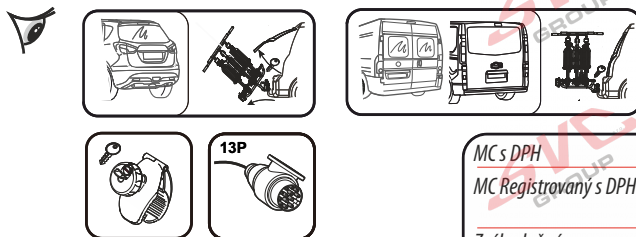

 MAX 77mm 	 Max		
	50 kg		30.2 kg
	60 kg	 max. manual 19.8kg	40.2 kg
	70 kg		50.2 kg
	75 kg		55.2 kg
>80 kg		MAX 60 kg	

MC s DPH
 MC Registrovaný s DPH
 Zvýhodněná cena montáží tažného
 v SVC s DPH

MC s DPH
 MC Registrovaný s DPH
 Zvýhodněná cena montáží tažného
 v SVC s DPH

MC s DPH
 MC Registrovaný s DPH
 Zvýhodněná cena montáží tažného
 v SVC s DPH

Nosiče kol na tažné zařízení - řada SVC VIP Race

SVC VIP 2 RACE Vision NKO 802-212

SVC VIP 2 Race NKO 222-012

E-Bike MAX 77mm 	Max 50 kg	 31.9 kg 41.9 kg 51.9 kg 56.9 kg MAX. 60 kg
	60 kg	
	70 kg	
	75 kg	
	MAX. 80 kg	
	 18.1 kg	

2 **E-Bike**
 MAX 2 x 30 kg
 MAX 2 x 66 lbs

E-Bike MAX 77mm 	Max 50 kg	 31.9 kg 41.9 kg 51.9 kg 56.9 kg MAX. 60 kg
	60 kg	
	70 kg	
	75 kg	
	MAX. 80 kg	
	 18.3 kg	

MC s DPH
 MC Registrovaný s DPH
 Zvýhodněná cena montáží tažného
 v SVC s DPH