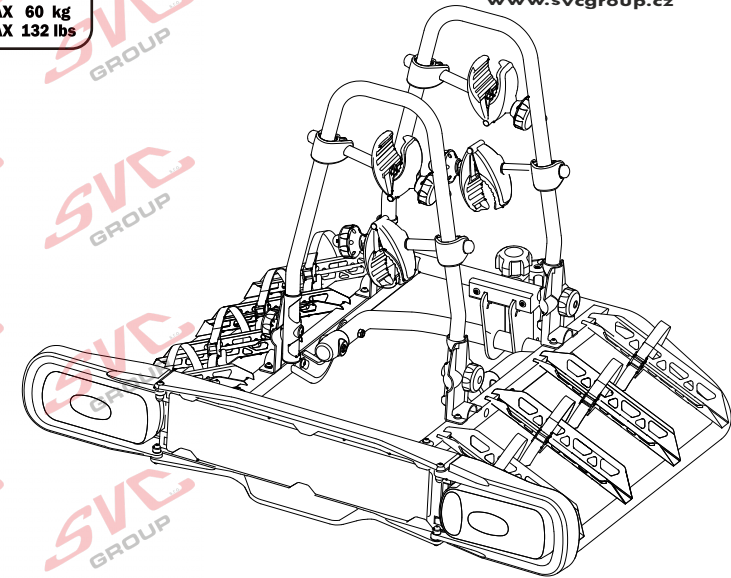

2 **E-Bike**
 MAX 2 x 30 kg
 MAX 2 x 66 lbs

E-Bike MAX 77mm 	Max 50 kg	 31.9 kg 41.9 kg 51.9 kg 56.9 kg MAX. 60 kg
	60 kg	
	70 kg	
	75 kg	
	MAX. 80 kg	
	 18.3 kg	

MC s DPH
 MC Registrovaný s DPH
 Zvýhodněná cena montáží tažného
 v SVC s DPH

MC s DPH
 MC Registrovaný s DPH
 Zvýhodněná cena montáží tažného
 v SVC s DPH

Nosiče kol na tažné zařízení - řada SVC Race

www.svcgroup.cz

2 
 MAX 2x20 kg
 MAX 2x44 lbs

3 
 MAX 3x20 kg
 MAX 3x44 lbs

4 
 MAX 60 kg
 MAX 132 lbs

SVC 2 Race NKO 202-012

SVC 3 RACE NKO 000-013

SVC 4 RACE NKO 000-014

E-Bike  MAX 77mm	Max  	 18.5 kg
	30 kg	
	 12,1 kg	38.5 kg
	40 kg	MAX 40 kg
50 kg		MAX 40 kg
55 kg		
>60 kg		MAX 40 kg

E-Bike  MAX 77mm	Max  	 33.4 kg
	50 kg	
	 15,7 kg	53.4 kg
	60 kg	58.4 kg
70 kg		MAX 60 kg
75 kg		
>80 kg		MAX 60 kg