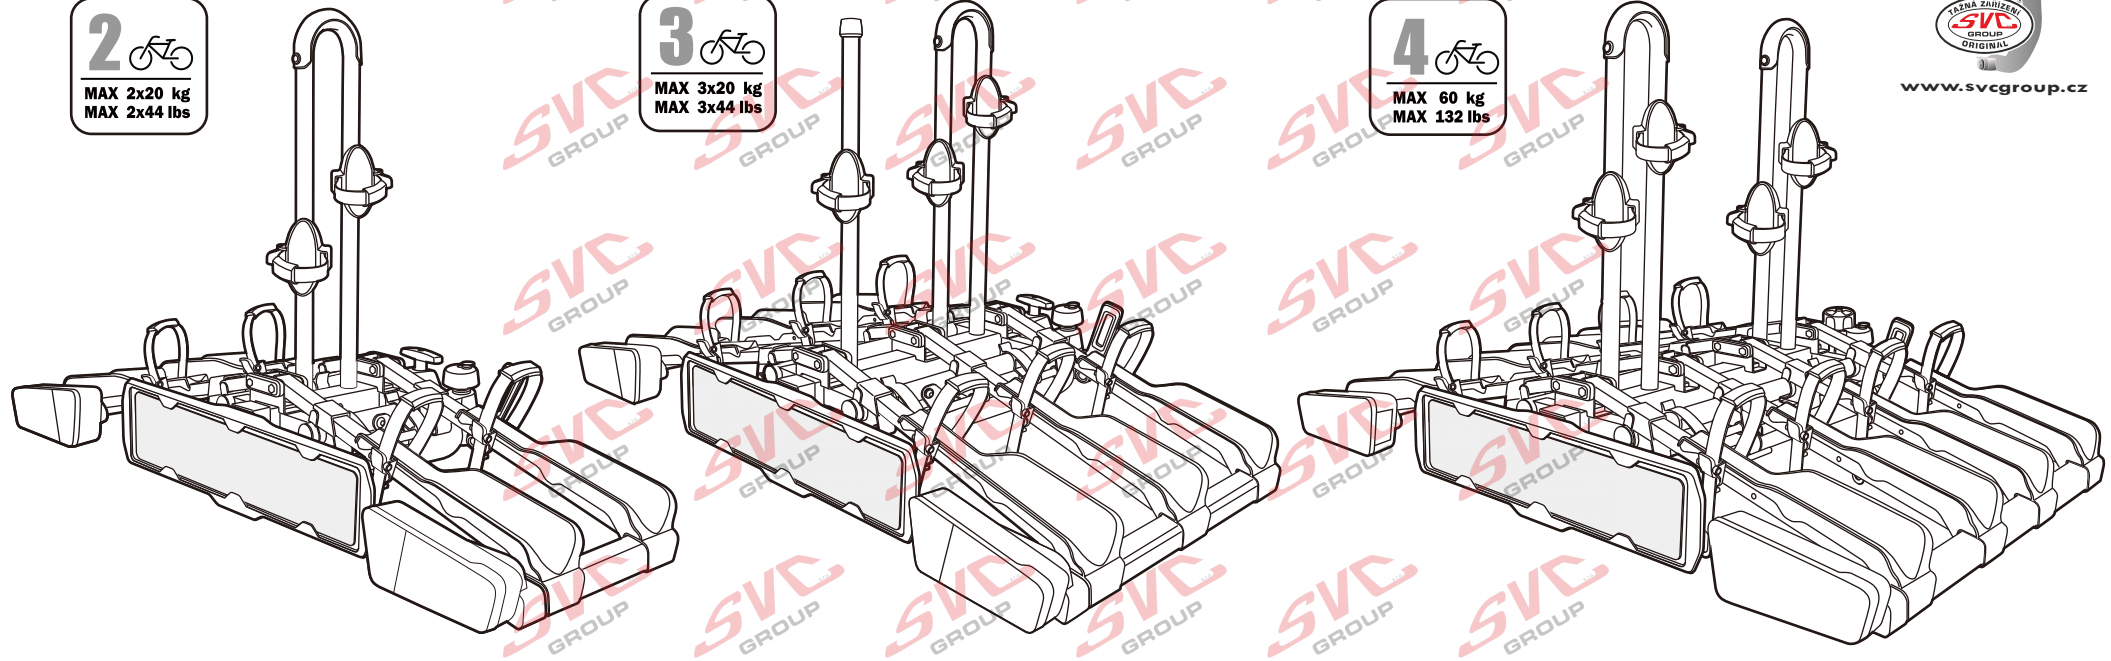

Nosiče kol na tažné zařízení - řada SVC Vision Race

www.svcgroup.cz

2 
 MAX 2x20 kg
 MAX 2x44 lbs

3 
 MAX 3x20 kg
 MAX 3x44 lbs

4 
 MAX 60 kg
 MAX 132 lbs

SVC 2 Vision Race NKO 802-212

SVC 3 Vision Race NKO 303-313

SVC 4 Vision Race NKO 000-015

| | | | |
|---|--|--|---|
|  MAX 77mm  |  Max |  |  |
| | 30 kg | | 18.5 kg |
| | 40 kg |  max. manual 11.5kg | 28.5 kg |
| | 50 kg | | 38.5 kg |
| | 55 kg | | MAX 40 kg |
| >60 kg | | MAX 40 kg | |

Nosiče kol na tažné zařízení - řada SVC VIP Race

SVC VIP 2 RACE Vision NKO 802-212

SVC VIP 2 Race NKO 222-012

| | | |
|-----------------------------------|-----------------------|---------|
| E-Bike MAX 77mm | Max | |
| | 50 kg | 31.9 kg |
| | 60 kg | 41.9 kg |
| | 70 kg | 51.9 kg |
| | 75 kg | 56.9 kg |
| MAX. 80 kg | 18.1 kg MAX. 60 kg | |