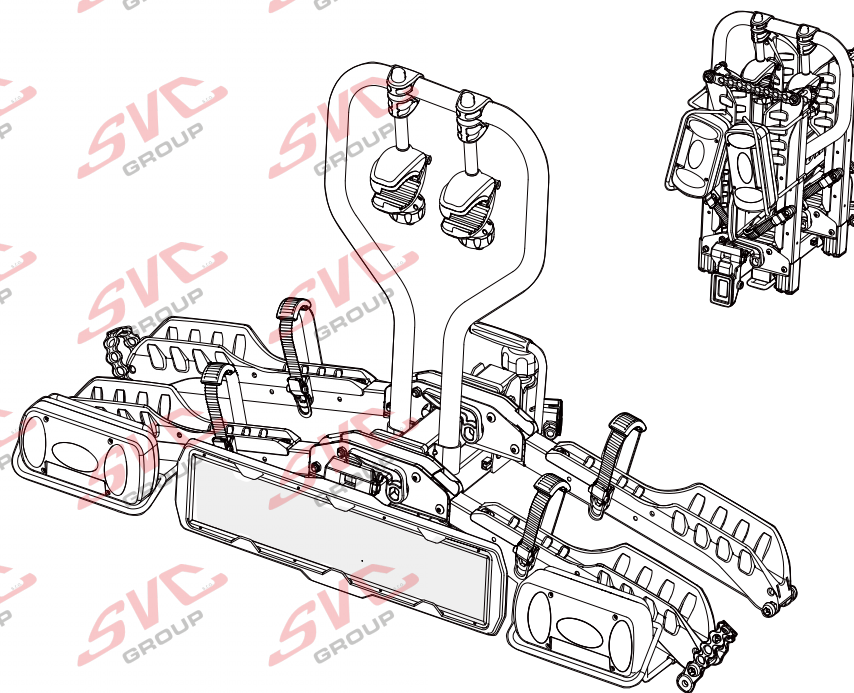

Nosiče kol na tažné zařízení - řada SVC VIP Race

SVC VIP 2 RACE Vision NKO 802-212

SVC VIP 2 Race NKO 222-012

| | | |
|-----------------------------------|-----------------------|---------|
| E-Bike MAX 77mm | Max | |
| | 50 kg | 31.9 kg |
| | 60 kg | 41.9 kg |
| | 70 kg | 51.9 kg |
| | 75 kg | 56.9 kg |
| MAX. 80 kg | 18.1 kg MAX. 60 kg | |