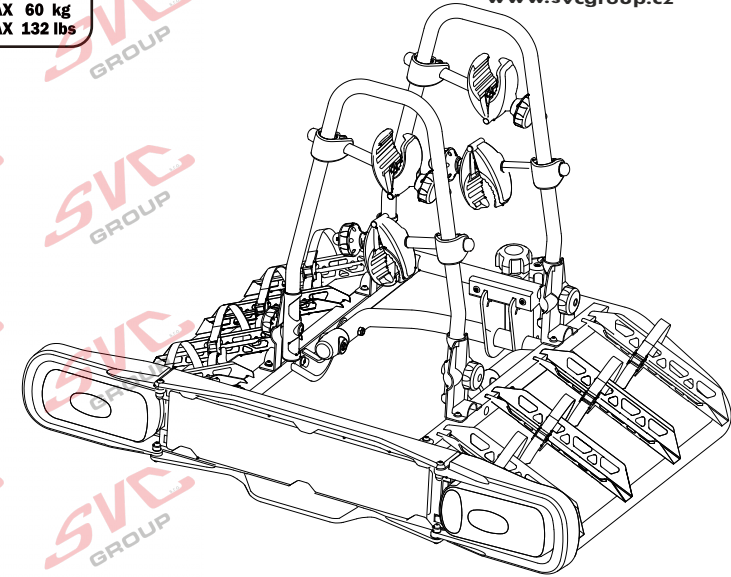

2 **E-Bike**

MAX 2 x 30 kg
MAX 2 x 66 lbs

| | | |
|-----------------------------------|-----------------------|---------|
| E-Bike MAX 77mm | Max | |
| | 50 kg | 31.9 kg |
| | 60 kg | 41.9 kg |
| | 70 kg | 51.9 kg |
| | 75 kg | 56.9 kg |
| MAX. 80 kg | 18.3 kg MAX. 60 kg | |

MC s DPH
 MC Registrovaný s DPH
 Zvýhodněná cena montáží tažného
 v SVC s DPH

MC s DPH
 MC Registrovaný s DPH
 Zvýhodněná cena montáží tažného
 v SVC s DPH

Nosiče kol na tažné zařízení - řada SVC Race

www.svcgroup.cz

2 
 MAX 2x20 kg
 MAX 2x44 lbs

3 
 MAX 3x20 kg
 MAX 3x44 lbs

4 
 MAX 60 kg
 MAX 132 lbs

SVC 2 Race NKO 202-012

SVC 3 RACE NKO 000-013

SVC 4 RACE NKO 000-014

| | | |
|---|--|---|
| E-Bike  MAX 77mm | Max   |  |
| | 30 kg 40 kg 50 kg 55 kg >60 kg | max. manual 12,1 kg |