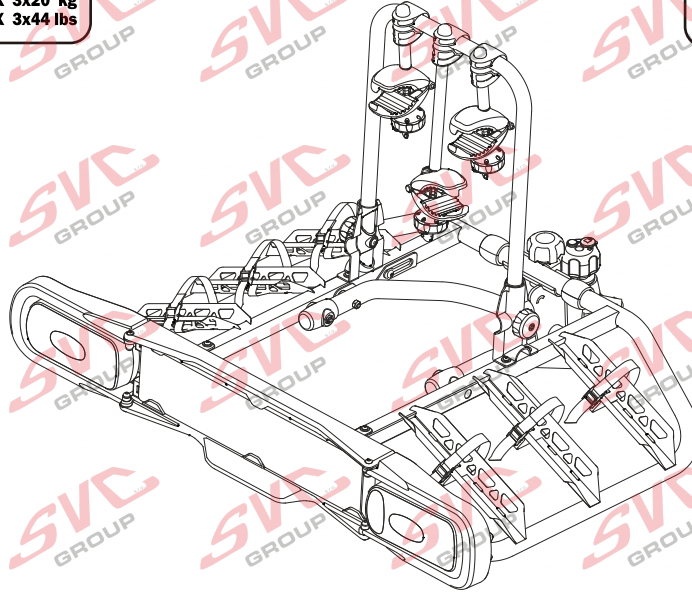

Nosiče kol na tažné zařízení - řada SVC VIP Race

SVC VIP 2 RACE Vision NKO 802-212

SVC VIP 2 Race NKO 222-012

| | | |
|-----------------------------------|-----------------------|---------|
| E-Bike MAX 77mm | Max | |
| | 50 kg | 31.9 kg |
| | 60 kg | 41.9 kg |
| | 70 kg | 51.9 kg |
| | 75 kg | 56.9 kg |
| MAX. 80 kg | 18.1 kg MAX. 60 kg | |

2 **E-Bike**

MAX 2 x 30 kg
MAX 2 x 66 lbs

| | | |
|-----------------------------------|-----------------------|---------|
| E-Bike MAX 77mm | Max | |
| | 50 kg | 31.9 kg |
| | 60 kg | 41.9 kg |
| | 70 kg | 51.9 kg |
| | 75 kg | 56.9 kg |
| MAX. 80 kg | 18.3 kg MAX. 60 kg | |

MC s DPH
 MC Registrovaný s DPH
 Zvýhodněná cena montáží tažného
 v SVC s DPH

MC s DPH
 MC Registrovaný s DPH
 Zvýhodněná cena montáží tažného
 v SVC s DPH

Nosiče kol na tažné zařízení - řada SVC Race

www.svcgroup.cz

2 
 MAX 2x20 kg
 MAX 2x44 lbs

3 
 MAX 3x20 kg
 MAX 3x44 lbs

4 
 MAX 60 kg
 MAX 132 lbs

SVC 2 Race NKO 202-012

SVC 3 RACE NKO 000-013

SVC 4 RACE NKO 000-014

| | | |
|---|--|---|
| E-Bike  MAX 77mm | Max   |  |
| | 30 kg 40 kg 50 kg 55 kg >60 kg | max. manual 12,1 kg |