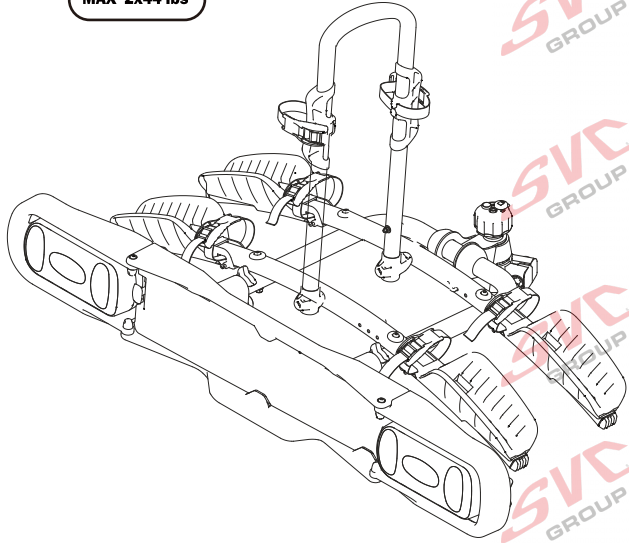

MC s DPH
 MC Registrovaný s DPH
 Zvýhodněná cena montáží tažného
 v SVC s DPH

MC s DPH
 MC Registrovaný s DPH
 Zvýhodněná cena montáží tažného
 v SVC s DPH

Nosiče kol na tažné zařízení - řada SVC Race

www.svcgroup.cz

2 
 MAX 2x20 kg
 MAX 2x44 lbs

3 
 MAX 3x20 kg
 MAX 3x44 lbs

4 
 MAX 60 kg
 MAX 132 lbs

SVC 2 Race NKO 202-012

SVC 3 RACE NKO 000-013

SVC 4 RACE NKO 000-014

| | | |
|---|--|---|
| E-Bike  MAX 77mm | Max   |  |
| | 30 kg 40 kg 50 kg 55 kg >60 kg | max. manual 12,1 kg |