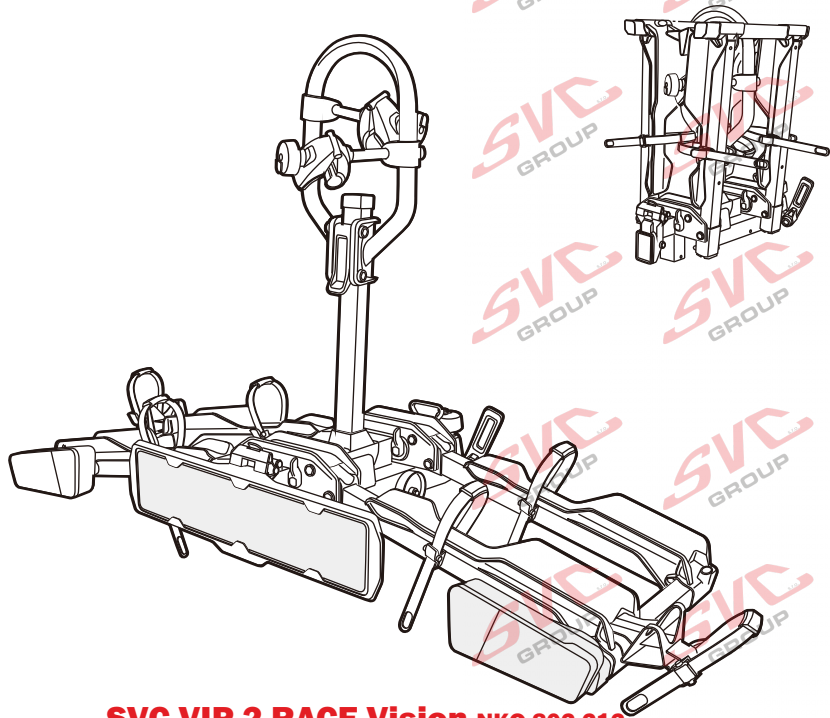

Nosiče kol na tažné zařízení - řada SVC VIP Race

SVC VIP 2 RACE Vision NKO 802-212

SVC VIP 2 Race NKO 222-012

| | | |
|-----------------------------------|-----------------------|---------|
| E-Bike MAX 77mm | Max | |
| | 50 kg | 31.9 kg |
| | 60 kg | 41.9 kg |
| | 70 kg | 51.9 kg |
| | 75 kg | 56.9 kg |
| MAX. 80 kg | 18.1 kg MAX. 60 kg | |