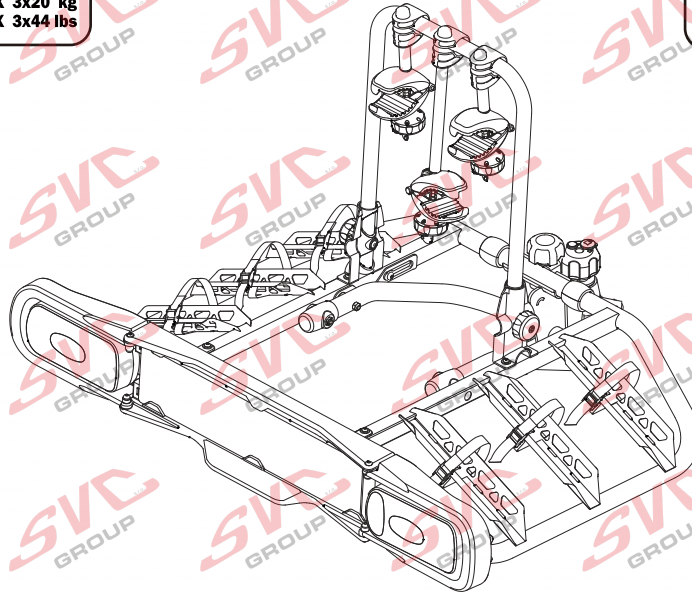

E-Bike MAX 77mm 	Max 	
	50 kg	31.9 kg
	60 kg	41.9 kg
	70 kg	51.9 kg
	75 kg	56.9 kg
MAX. 80 kg	MAX. 60 kg	
	max. manual 18.3 kg	

MC s DPH
 MC Registrovaný s DPH
 Zvýhodněná cena montáží tažného
 v SVC s DPH

MC s DPH
 MC Registrovaný s DPH
 Zvýhodněná cena montáží tažného
 v SVC s DPH

Nosiče kol na tažné zařízení - řada SVC Race

www.svcgroup.cz

2 
 MAX 2x20 kg
 MAX 2x44 lbs

3 
 MAX 3x20 kg
 MAX 3x44 lbs

4 
 MAX 60 kg
 MAX 132 lbs

SVC 2 Race NKO 202-012

SVC 3 RACE NKO 000-013

SVC 4 RACE NKO 000-014

E-Bike  MAX 77mm	Max  	 18,5 kg
	30 kg	
	 12,1 kg	38,5 kg
	40 kg	MAX 40 kg
50 kg		MAX 40 kg
55 kg		
>60 kg		MAX 40 kg

E-Bike  MAX 77mm	Max  	 33,4 kg
	50 kg	
	 15,7 kg	53,4 kg
	60 kg	58,4 kg
70 kg		MAX 60 kg
75 kg		
>80 kg		MAX 60 kg