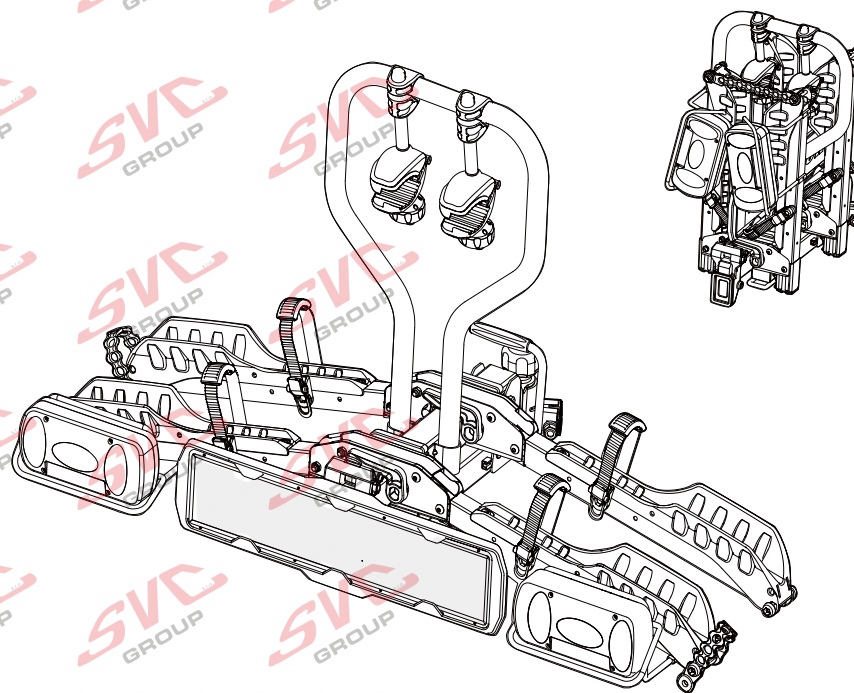

MC s DPH
 MC Registrovaný s DPH

Zvýhodněná cena montáží tažného
 v SVC s DPH

13P 

MC s DPH
 MC Registrovaný s DPH

Zvýhodněná cena montáží tažného
 v SVC s DPH

Nosiče kol na tažné zařízení - řada SVC VIP Race

SVC VIP 2 RACE Vision NKO 802-212

SVC VIP 2 Race NKO 222-012

E-Bike  MAX 77mm	Max 		
	50 kg	 max. manual 18.1 kg	31.9 kg
	60 kg		41.9 kg
	70 kg		51.9 kg
	75 kg		56.9 kg
	MAX. 80 kg		MAX. 60 kg

2  **E-Bike**