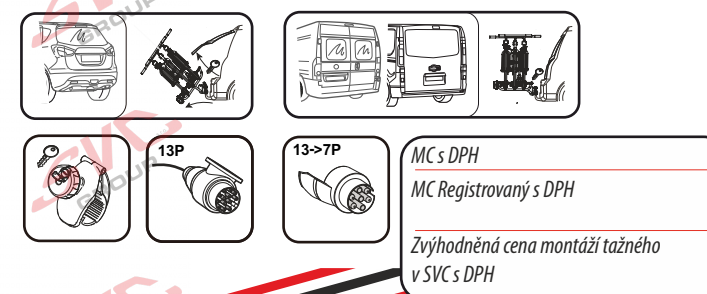

SVC VIP 2 RACE Vision NKO 802-212

SVC VIP 2 Race NKO 222-012

E-Bike MAX 77mm 	Max 	
	50 kg	31.9 kg
	60 kg	41.9 kg
	70 kg	51.9 kg
	75 kg	56.9 kg
MAX. 80 kg	MAX. 60 kg	
	max. manual 18.1 kg	

2 **E-Bike**

 MAX 2 x 30 kg
 MAX 2 x 66 lbs

E-Bike MAX 77mm 	Max 	
	50 kg	31.9 kg
	60 kg	41.9 kg
	70 kg	51.9 kg
	75 kg	56.9 kg
MAX. 80 kg	MAX. 60 kg	
	max. manual 18.3 kg	

MC s DPH
 MC Registrovaný s DPH
 Zvýhodněná cena montáží tažného
 v SVC s DPH