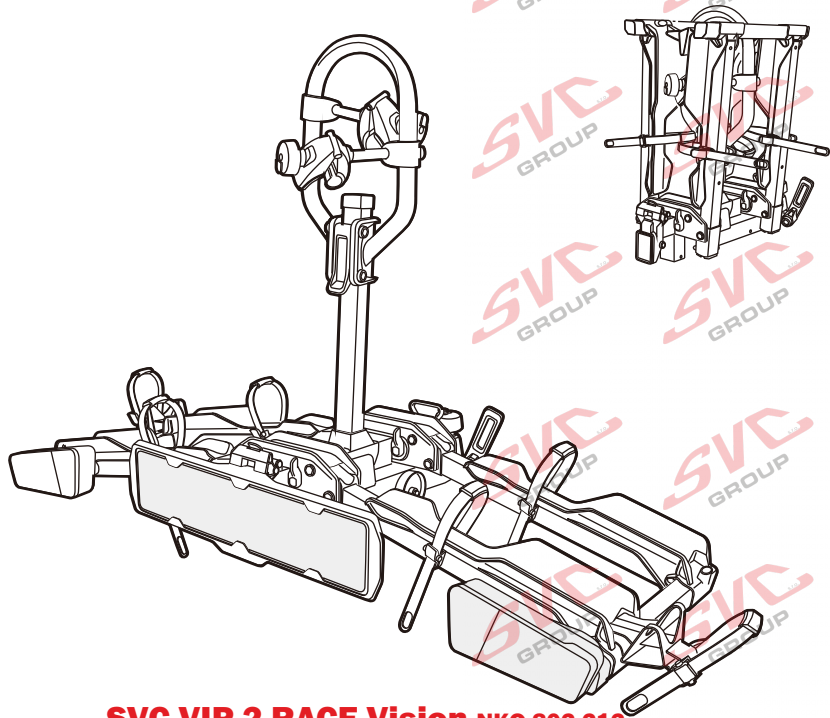

MC s DPH
 MC Registrovaný s DPH

Zvýhodněná cena montáží tažného
 v SVC s DPH

13P

MC s DPH
 MC Registrovaný s DPH

Zvýhodněná cena montáží tažného
 v SVC s DPH

Nosiče kol na tažné zařízení - řada SVC VIP Race

SVC VIP 2 RACE Vision NKO 802-212

SVC VIP 2 Race NKO 222-012

E-Bike MAX 77mm 	Max 	
	50 kg	31.9 kg
	60 kg	41.9 kg
	70 kg	51.9 kg
	75 kg	56.9 kg
MAX. 80 kg	MAX. 60 kg	
	max. manual 18.1 kg	

2 **E-Bike**

 MAX 2 x 30 kg
 MAX 2 x 66 lbs