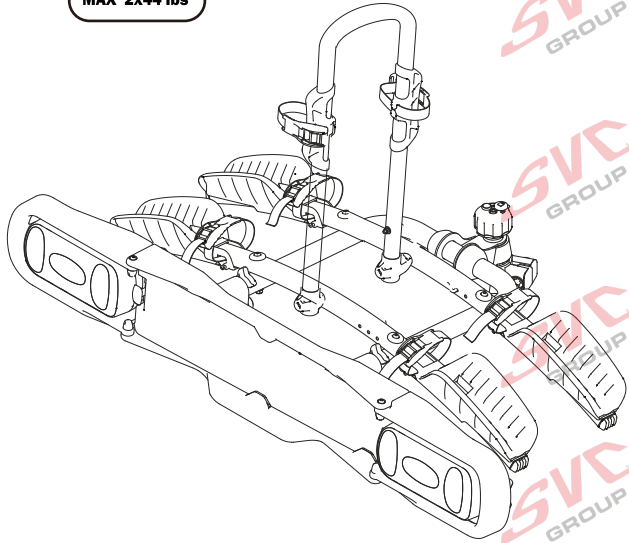

MC s DPH
 MC Registrovaný s DPH
 Zvýhodněná cena montáží tažného
 v SVC s DPH

Nosiče kol na tažné zařízení - řada SVC Race

www.svcgroup.cz

2 
 MAX 2x20 kg
 MAX 2x44 lbs

3 
 MAX 3x20 kg
 MAX 3x44 lbs

4 
 MAX 60 kg
 MAX 132 lbs

SVC 2 Race NKO 202-012

SVC 3 RACE NKO 000-013

SVC 4 RACE NKO 000-014

E-Bike  MAX 77mm	Max  	 18,5 kg
	30 kg	
	 12,1 kg	38,5 kg
	40 kg	MAX 40 kg
50 kg		MAX 40 kg
55 kg		
>60 kg		MAX 40 kg

E-Bike  MAX 77mm	Max  	 33,4 kg
	50 kg	
	 15,7 kg	53,4 kg
	60 kg	58,4 kg
70 kg		MAX 60 kg
75 kg		
>80 kg		MAX 60 kg