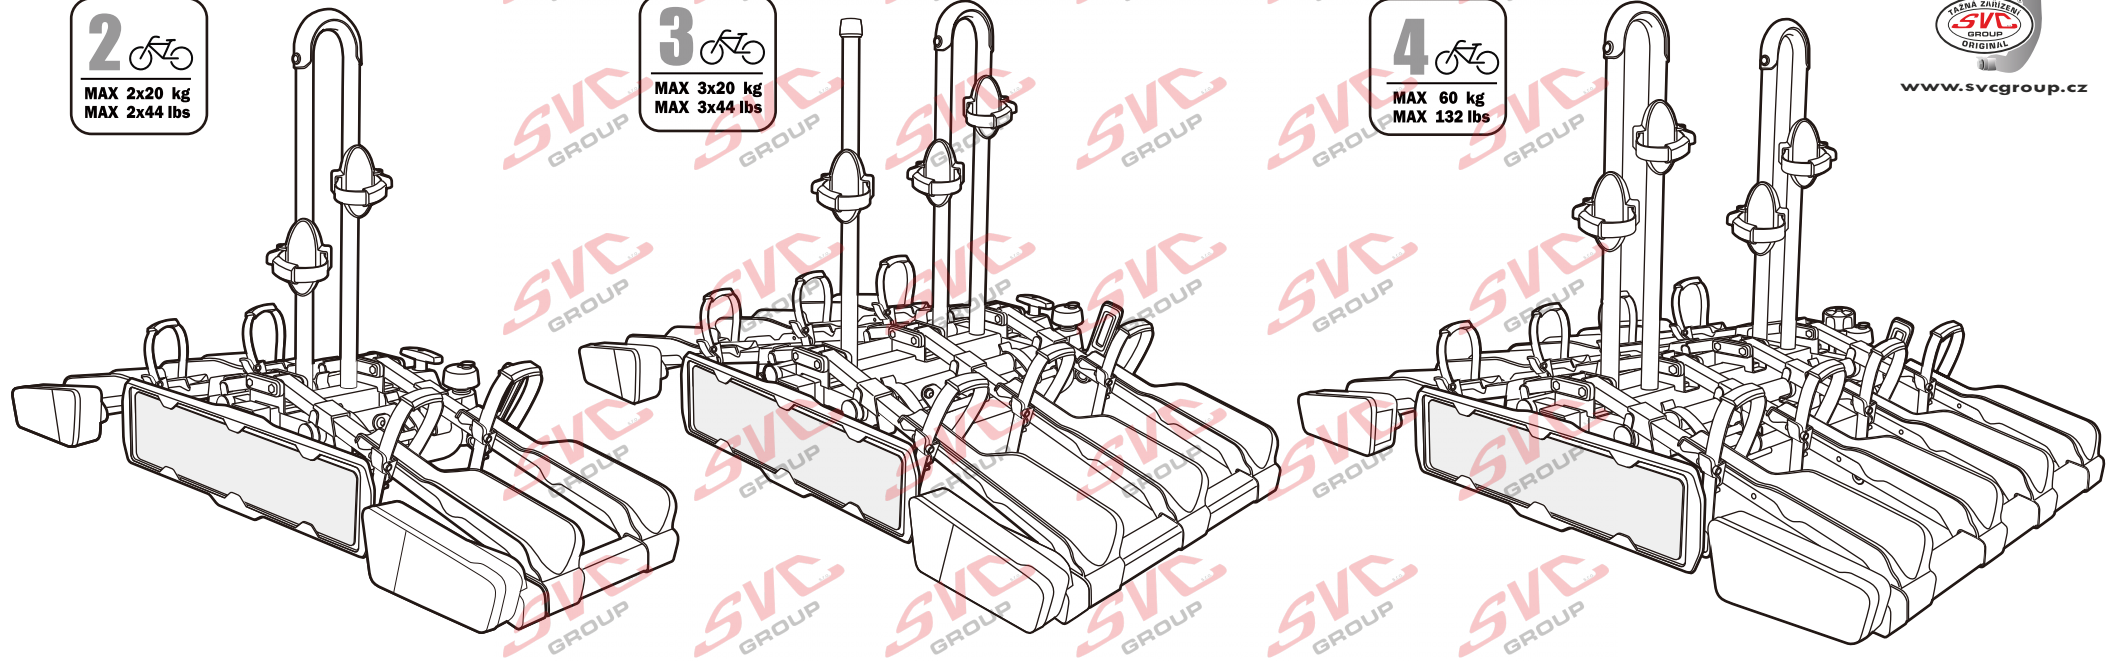

Nosiče kol na tažné zařízení - řada SVC Vision Race

www.svcgroup.cz

2 
 MAX 2x20 kg
 MAX 2x44 lbs

3 
 MAX 3x20 kg
 MAX 3x44 lbs

4 
 MAX 60 kg
 MAX 132 lbs

SVC 2 Vision Race NKO 802-212

SVC 3 Vision Race NKO 303-313

SVC 4 Vision Race NKO 000-015

 MAX 77mm 	 Max		
	30 kg		18.5 kg
	40 kg	 max. manual 11.5kg	28.5 kg
	50 kg		38.5 kg
	55 kg		MAX 40 kg
>60 kg		MAX 40 kg	

 MAX 77mm 	 Max		
	50 kg		33.4 kg
	60 kg	 max. manual 16.6kg	43.4 kg
	70 kg		53.4 kg
	75 kg		58.4 kg
>80 kg		MAX 60 kg	

MC s DPH
 MC Registrovaný s DPH

Zvýhodněná cena montáží tažného
 v SVC s DPH

13P 

MC s DPH
 MC Registrovaný s DPH

Zvýhodněná cena montáží tažného
 v SVC s DPH

Nosiče kol na tažné zařízení - řada SVC VIP Race

MC s DPH
 MC Registrovaný s DPH
 Zvýhodněná cena montáží tažného
 v SVC s DPH

Nosiče kol na tažné zařízení - řada SVC Race

www.svcgroup.cz

2 
 MAX 2x20 kg
 MAX 2x44 lbs

3 
 MAX 3x20 kg
 MAX 3x44 lbs

4 
 MAX 60 kg
 MAX 132 lbs