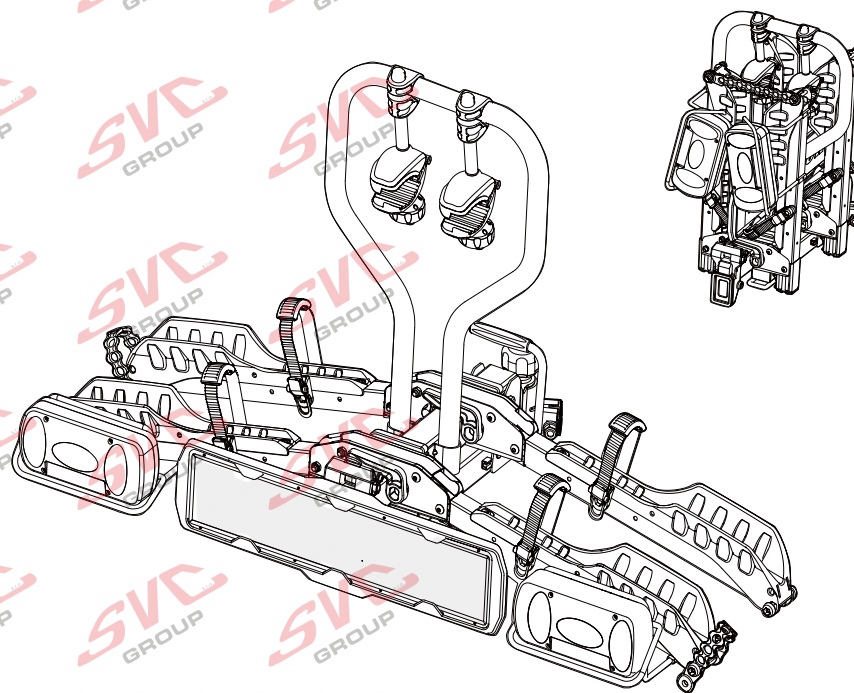

Nosiče kol na tažné zařízení - řada SVC Vision Race

2 
 MAX 2x20 kg
 MAX 2x44 lbs

3 
 MAX 3x20 kg
 MAX 3x44 lbs

4 
 MAX 60 kg
 MAX 132 lbs

SVC 2 Vision Race NKO 802-212

SVC 3 Vision Race NKO 303-313

SVC 4 Vision Race NKO 000-015

MC s DPH
 MC Registrovaný s DPH

Zvýhodněná cena montáží tažného
 v SVC s DPH

13P

MC s DPH
 MC Registrovaný s DPH

Zvýhodněná cena montáží tažného
 v SVC s DPH

Nosiče kol na tažné zařízení - řada SVC VIP Race

SVC VIP 2 RACE Vision NKO 802-212

SVC VIP 2 Race NKO 222-012

E-Bike MAX 77mm 	Max 	
	50 kg	31.9 kg
	60 kg	41.9 kg
	70 kg	51.9 kg
	75 kg	56.9 kg
MAX. 80 kg	MAX. 60 kg	
	max. manual 18.1 kg	

2 **E-Bike**

 MAX 2 x 30 kg
 MAX 2 x 66 lbs