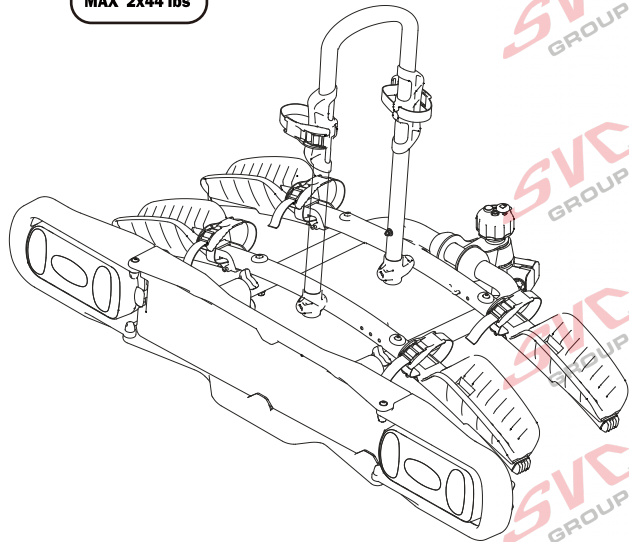

MC s DPH
 MC Registrovaný s DPH
 Zvýhodněná cena montáží tažného
 v SVC s DPH

Nosiče kol na tažné zařízení - řada SVC Race

www.svcgroup.cz

2 
 MAX 2x20 kg
 MAX 2x44 lbs

3 
 MAX 3x20 kg
 MAX 3x44 lbs

4 
 MAX 60 kg
 MAX 132 lbs

SVC 2 Race NKO 202-012

SVC 3 RACE NKO 000-013

SVC 4 RACE NKO 000-014

E-Bike  MAX 77mm	Max  	
	30 kg 40 kg 50 kg 55 kg >60 kg	
	max. manual 	21.1 kg

E-Bike  MAX 77mm	Max  	
	50 kg 60 kg 70 kg 75 kg >80 kg	
	max. manual 	15.7 kg