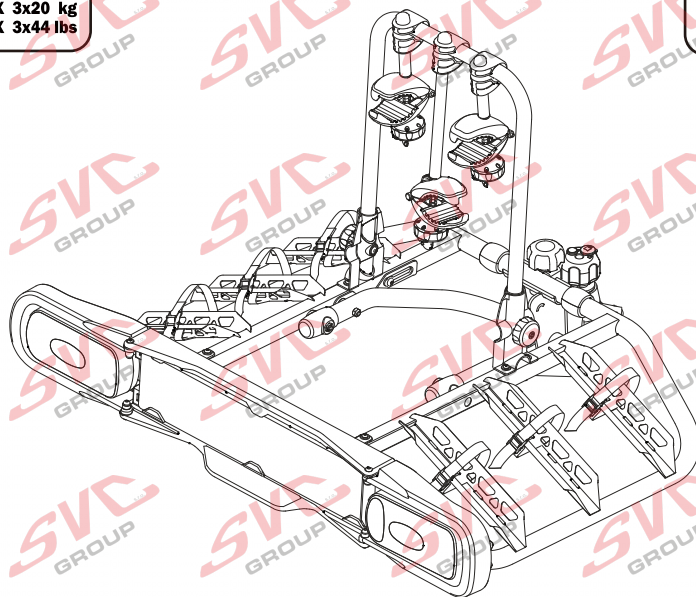

MAX 2 x 30 kg
MAX 2 x 66 lbs

E-Bike  MAX 77mm	Max 		
	50 kg	 max. manual 18.3 kg	31.9 kg
	60 kg		41.9 kg
	70 kg		51.9 kg
	75 kg		56.9 kg
	MAX. 80 kg		MAX. 60 kg

MC s DPH
 MC Registrovaný s DPH
 Zvýhodněná cena montáží tažného
 v SVC s DPH

MC s DPH
 MC Registrovaný s DPH
 Zvýhodněná cena montáží tažného
 v SVC s DPH

Nosiče kol na tažné zařízení - řada SVC Race

www.svcgroup.cz

2 
 MAX 2x20 kg
 MAX 2x44 lbs

3 
 MAX 3x20 kg
 MAX 3x44 lbs

4 
 MAX 60 kg
 MAX 132 lbs

SVC 2 Race NKO 202-012

SVC 3 RACE NKO 000-013

SVC 4 RACE NKO 000-014

E-Bike  MAX 77mm	Max  	
	30 kg 40 kg 50 kg 55 kg >60 kg	
	max. manual 	21.1 kg

E-Bike  MAX 77mm	Max  	
	50 kg 60 kg 70 kg 75 kg >80 kg	
	max. manual 	15.7 kg

E-Bike  MAX 77mm	Max  	
	50 kg 60 kg 70 kg 75 kg >80 kg	
	max. manual 	23.7 kg

MC s DPH
 MC Registrovaný s DPH
 Zvýhodněná cena montáží tažného
 v SVC s DPH

MC s DPH
 MC Registrovaný s DPH
 Zvýhodněná cena montáží tažného
 v SVC s DPH