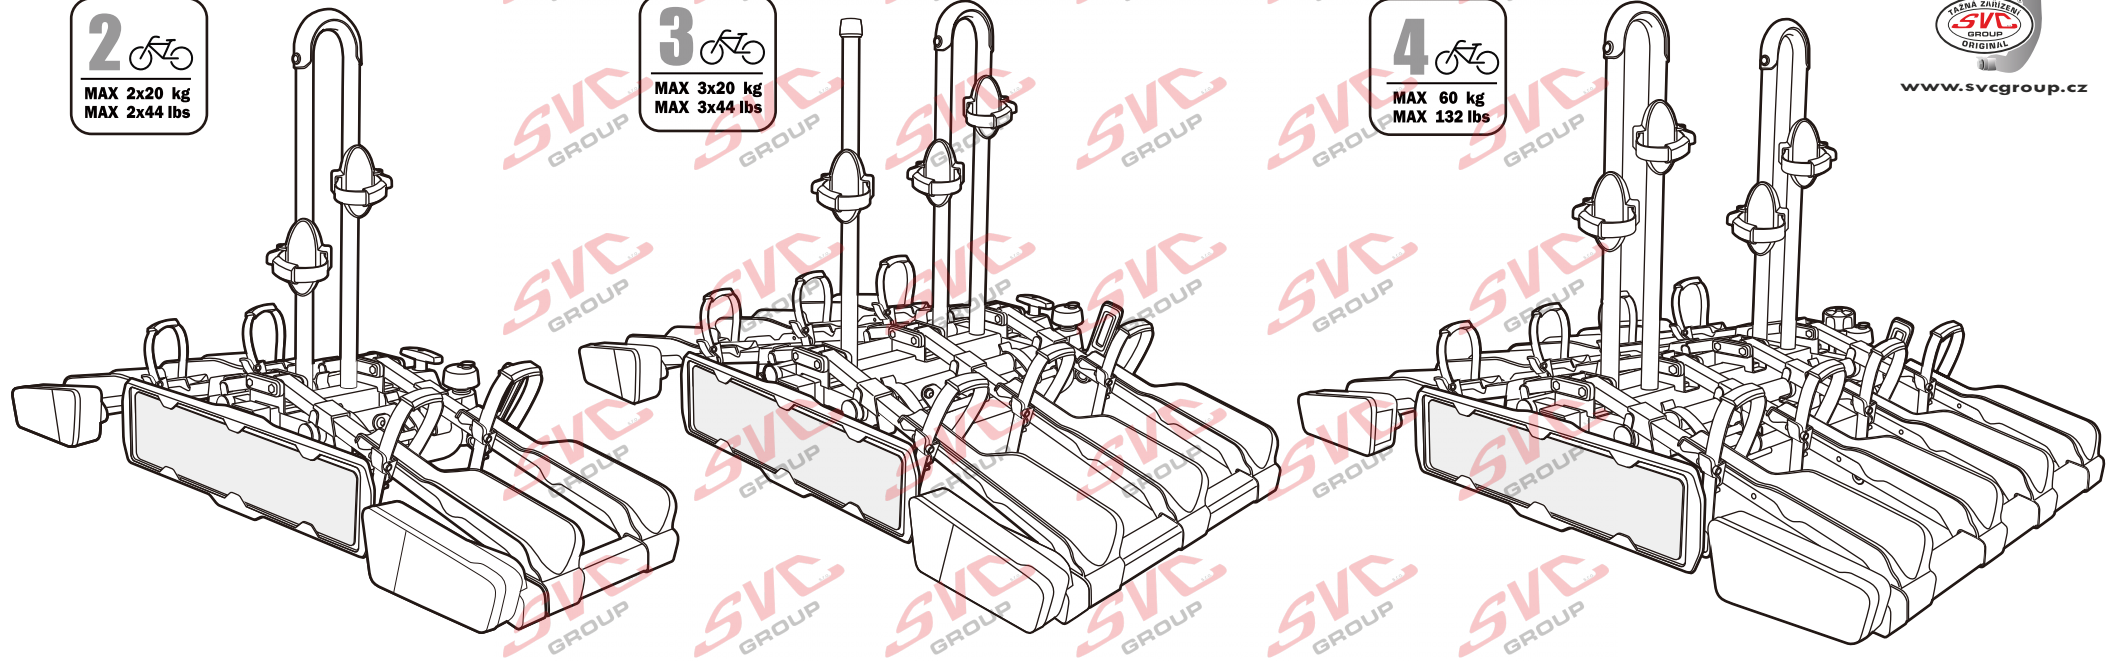

Nosiče kol na tažné zařízení - řada SVC Vision Race

2 
 MAX 2x20 kg
 MAX 2x44 lbs

3 
 MAX 3x20 kg
 MAX 3x44 lbs

4 
 MAX 60 kg
 MAX 132 lbs

SVC 2 Vision Race NKO 802-212

SVC 3 Vision Race NKO 303-313

SVC 4 Vision Race NKO 000-015

MC s DPH
 MC Registrovaný s DPH

Zvýhodněná cena montáží tažného
 v SVC s DPH

13P

MC s DPH
 MC Registrovaný s DPH

Zvýhodněná cena montáží tažného
 v SVC s DPH

Nosiče kol na tažné zařízení - řada SVC VIP Race

SVC VIP 2 RACE Vision NKO 802-212

SVC VIP 2 Race NKO 222-012

E-Bike MAX 77mm 	Max 	
	50 kg	31.9 kg
	60 kg	41.9 kg
	70 kg	51.9 kg
	75 kg	56.9 kg
MAX. 80 kg	MAX. 60 kg	
	max. manual 18.1 kg	

2 **E-Bike**

 MAX 2 x 30 kg
 MAX 2 x 66 lbs

MC s DPH
 MC Registrovaný s DPH
 Zvýhodněná cena montáží tažného
 v SVC s DPH

Nosiče kol na tažné zařízení - řada SVC Race

www.svcgroup.cz

2 
 MAX 2x20 kg
 MAX 2x44 lbs

3 
 MAX 3x20 kg
 MAX 3x44 lbs

4 
 MAX 60 kg
 MAX 132 lbs