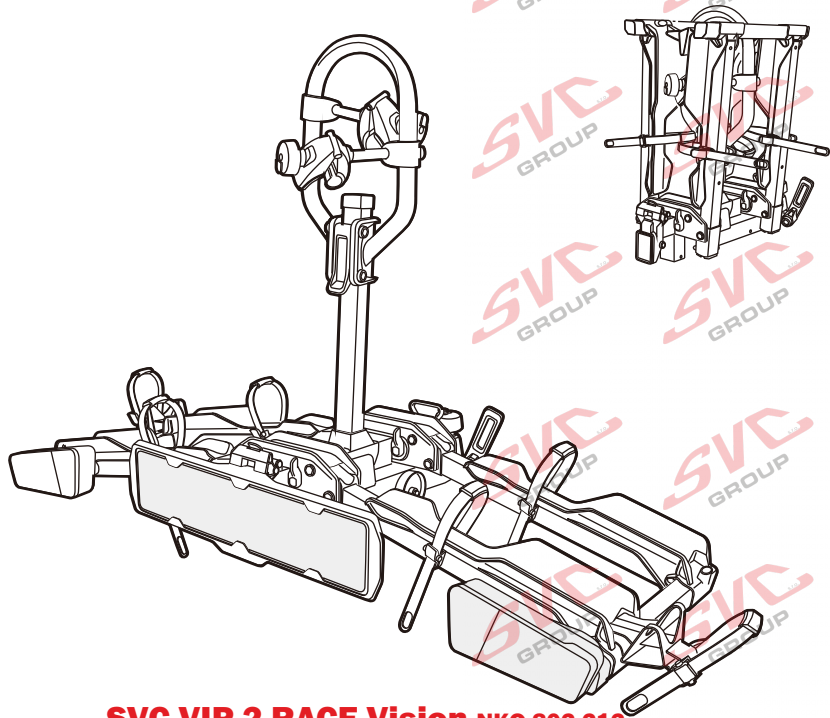

MC s DPH
 MC Registrovaný s DPH

Zvýhodněná cena montáží tažného
 v SVC s DPH

13P 

MC s DPH
 MC Registrovaný s DPH

Zvýhodněná cena montáží tažného
 v SVC s DPH

Nosiče kol na tažné zařízení - řada SVC VIP Race

SVC VIP 2 RACE Vision NKO 802-212

SVC VIP 2 Race NKO 222-012

E-Bike  MAX 77mm	Max 		
	50 kg	 max. manual 18.1 kg	31.9 kg
	60 kg		41.9 kg
	70 kg		51.9 kg
	75 kg		56.9 kg
	MAX. 80 kg		MAX. 60 kg

2  **E-Bike**