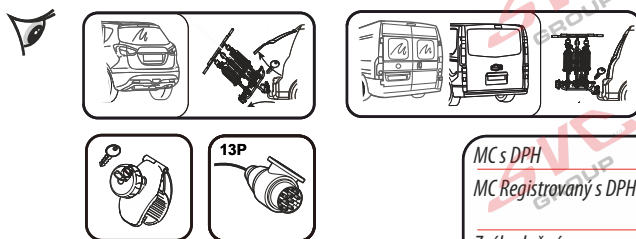

SVC VIP 2 RACE Vision NKO 802-212

SVC VIP 2 Race NKO 222-012

E-Bike MAX 77mm 	Max 	
	50 kg	31.9 kg
	60 kg	41.9 kg
	70 kg	51.9 kg
	75 kg	56.9 kg
MAX. 80 kg	MAX. 60 kg	
	max. manual 18.1 kg	

2 **E-Bike**

 MAX 2 x 30 kg
 MAX 2 x 66 lbs

E-Bike MAX 77mm 	Max 	
	50 kg	31.9 kg
	60 kg	41.9 kg
	70 kg	51.9 kg
	75 kg	56.9 kg
MAX. 80 kg	MAX. 60 kg	
	max. manual 18.3 kg	

MC s DPH
 MC Registrovaný s DPH
 Zvýhodněná cena montáží tažného
 v SVC s DPH