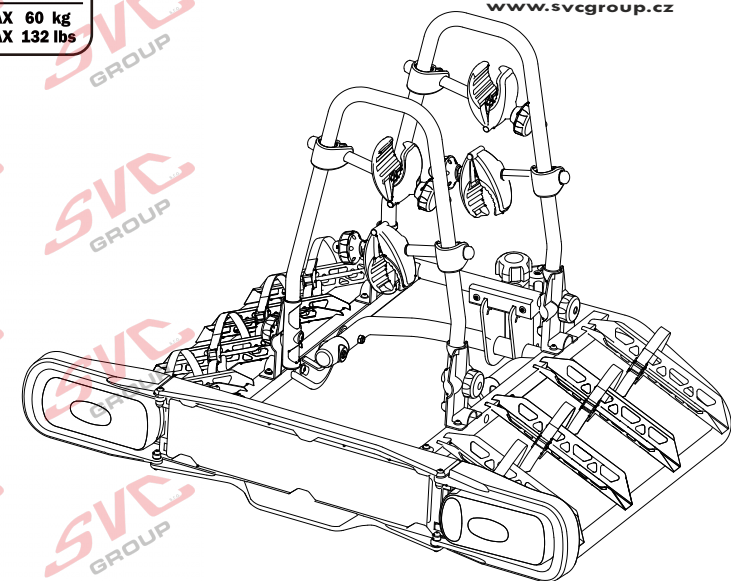

MC s DPH
 MC Registrovaný s DPH
 Zvýhodněná cena montáží tažného
 v SVC s DPH

Nosiče kol na tažné zařízení - řada SVC Race

www.svcgroup.cz

2 
 MAX 2x20 kg
 MAX 2x44 lbs

3 
 MAX 3x20 kg
 MAX 3x44 lbs

4 
 MAX 60 kg
 MAX 132 lbs

SVC 2 Race NKO 202-012

SVC 3 RACE NKO 000-013

SVC 4 RACE NKO 000-014

E-Bike  MAX 77mm	Max  	
	30 kg 40 kg 50 kg 55 kg >60 kg	
	max. manual 	21.1 kg

E-Bike  MAX 77mm	Max  	
	50 kg 60 kg 70 kg 75 kg >80 kg	
	max. manual 	15.7 kg