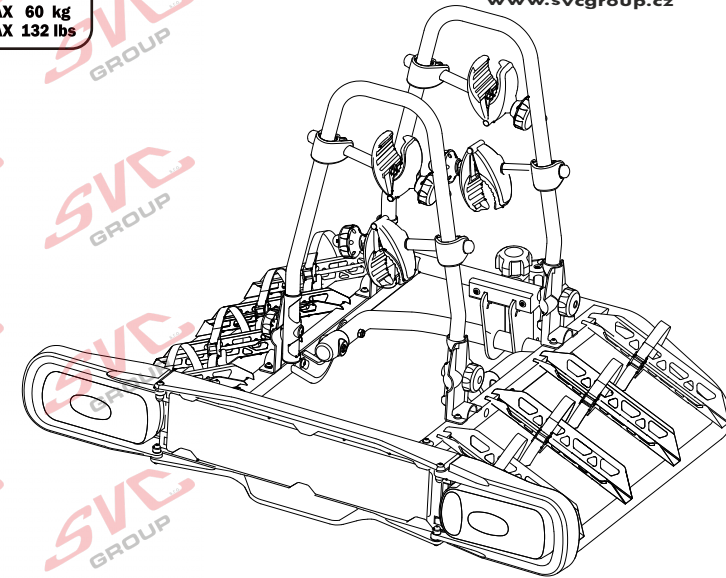

E-Bike MAX 77mm 	Max 	
	50 kg	31.9 kg
	60 kg	41.9 kg
	70 kg	51.9 kg
	75 kg	56.9 kg
MAX. 80 kg	MAX. 60 kg	
	max. manual 18.3 kg	

MC s DPH
 MC Registrovaný s DPH
 Zvýhodněná cena montáží tažného
 v SVC s DPH

MC s DPH
 MC Registrovaný s DPH
 Zvýhodněná cena montáží tažného
 v SVC s DPH

Nosiče kol na tažné zařízení - řada SVC Race

www.svcgroup.cz

2 
 MAX 2x20 kg
 MAX 2x44 lbs

3 
 MAX 3x20 kg
 MAX 3x44 lbs

4 
 MAX 60 kg
 MAX 132 lbs

SVC 2 Race NKO 202-012

SVC 3 RACE NKO 000-013

SVC 4 RACE NKO 000-014

E-Bike  MAX 77mm	Max  	 18,5 kg
	30 kg	
	 12,1 kg	38,5 kg
	40 kg	MAX 40 kg
50 kg		MAX 40 kg
55 kg		
>60 kg		MAX 40 kg

E-Bike  MAX 77mm	Max  	 33,4 kg
	50 kg	
	 15,7 kg	53,4 kg
	60 kg	58,4 kg
70 kg		MAX 60 kg
75 kg		
>80 kg		MAX 60 kg