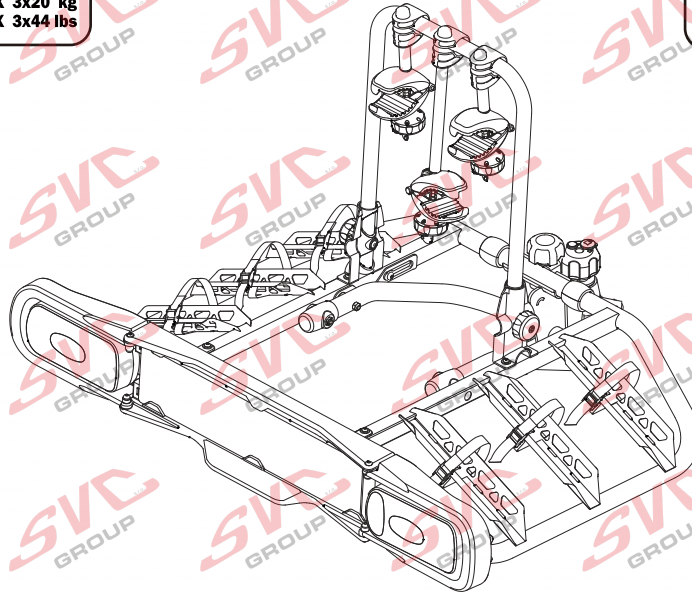

# Nosiče kol na tažné zařízení - řada SVC Race

www.svcgroup.cz

**2**   
 MAX 2x20 kg  
 MAX 2x44 lbs

**3**   
 MAX 3x20 kg  
 MAX 3x44 lbs

**4**   
 MAX 60 kg  
 MAX 132 lbs

**SVC 2 Race NKO 202-012**

**SVC 3 RACE NKO 000-013**

**SVC 4 RACE NKO 000-014**

<b>E-Bike</b>  MAX 77mm	<b>Max</b>  	
	30 kg 40 kg 50 kg 55 kg >60 kg	
	<b>max. manual</b> 	12,1 kg

<b>E-Bike</b>  MAX 77mm	<b>Max</b>  	
	50 kg 60 kg 70 kg 75 kg >80 kg	
	<b>max. manual</b> 	15,7 kg