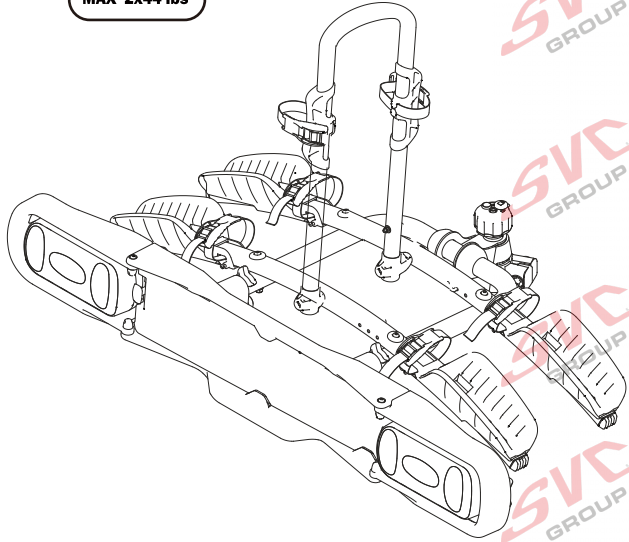

# Nosiče kol na tažné zařízení - řada SVC Race

www.svcgroup.cz

**2**   
 MAX 2x20 kg  
 MAX 2x44 lbs

**3**   
 MAX 3x20 kg  
 MAX 3x44 lbs

**4**   
 MAX 60 kg  
 MAX 132 lbs

**SVC 2 Race NKO 202-012**

**SVC 3 RACE NKO 000-013**

**SVC 4 RACE NKO 000-014**

<b>E-Bike</b>  MAX 77mm	<b>Max</b>  	
	30 kg 40 kg 50 kg 55 kg >60 kg	
	<b>max. manual</b> 	12,1 kg

<b>E-Bike</b>  MAX 77mm	<b>Max</b>  	
	50 kg 60 kg 70 kg 75 kg >80 kg	
	<b>max. manual</b> 	15,7 kg