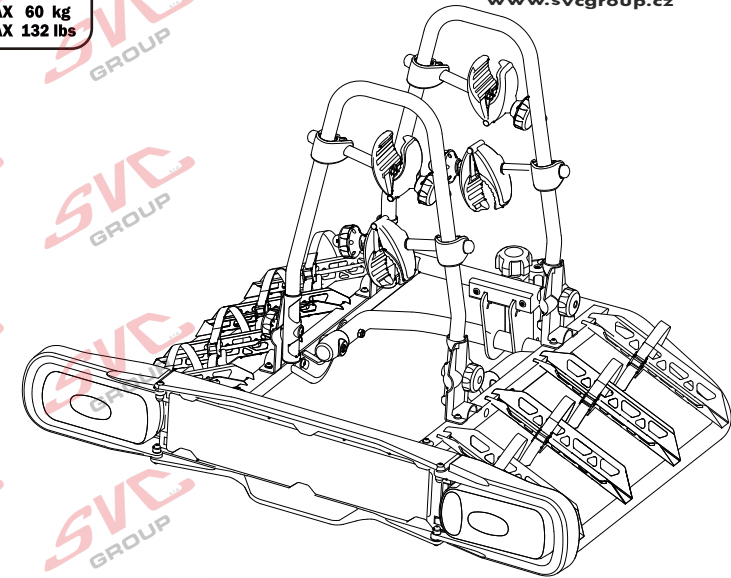

# Nosiče kol na tažné zařízení - řada SVC Race

www.svcgroup.cz

**2**   
 MAX 2x20 kg  
 MAX 2x44 lbs

**3**   
 MAX 3x20 kg  
 MAX 3x44 lbs

**4**   
 MAX 60 kg  
 MAX 132 lbs

**SVC 2 Race NKO 202-012**

**SVC 3 RACE NKO 000-013**

**SVC 4 RACE NKO 000-014**

<b>E-Bike</b>  MAX 77mm	<b>Max</b>  	
	30 kg 40 kg 50 kg 55 kg >60 kg	
	<b>max. manual</b> 	12,1 kg

<b>E-Bike</b>  MAX 77mm	<b>Max</b>  	
	50 kg 60 kg 70 kg 75 kg >80 kg	
	<b>max. manual</b> 	15,7 kg