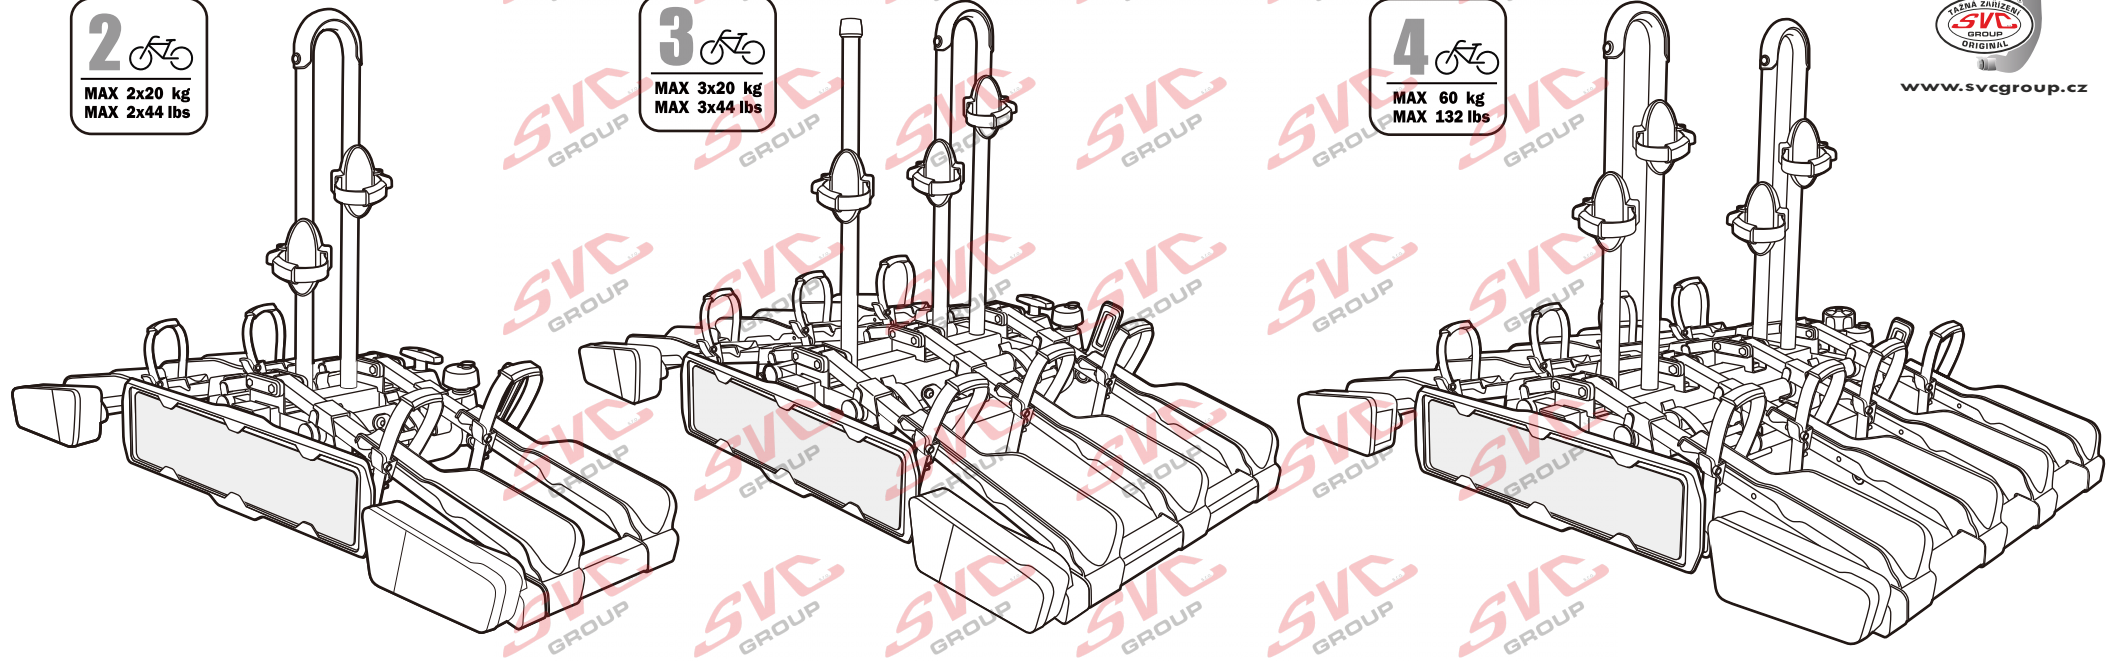

# Nosiče kol na tažné zařízení - řada SVC Vision Race

www.svcgroup.cz

**2**   
 MAX 2x20 kg  
 MAX 2x44 lbs

**3**   
 MAX 3x20 kg  
 MAX 3x44 lbs

**4**   
 MAX 60 kg  
 MAX 132 lbs

## SVC 4 Vision Race NKO 000-015

 MAX 77mm  	 Max		
	30 kg		18.5 kg
	40 kg	 max. manual 11.5kg	28.5 kg
	50 kg		38.5 kg
	55 kg		MAX 40 kg
>60 kg		MAX 40 kg	

 MAX 77mm  	 Max		
	50 kg		33.4 kg
	60 kg	 max. manual 16.6kg	43.4 kg
	70 kg		53.4 kg
	75 kg		58.4 kg
>80 kg		MAX 60 kg	

# Nosiče kol na tažné zařízení - řada SVC VIP Race

**SVC VIP 2 RACE Vision NKO 802-212**

**SVC VIP 2 Race NKO 222-012**

<b>E-Bike</b>  MAX 77mm 	Max 	 31.9 kg 41.9 kg 51.9 kg 56.9 kg MAX. 60 kg
	50 kg	
	60 kg	
	70 kg	
	75 kg	
MAX. 80 kg	max. manual 18.1 kg	

# Nosiče kol na tažné zařízení - řada SVC Race

www.svcgroup.cz

**2**   
 MAX 2x20 kg  
 MAX 2x44 lbs

**3**   
 MAX 3x20 kg  
 MAX 3x44 lbs

**4**   
 MAX 60 kg  
 MAX 132 lbs

**SVC 2 Race NKO 202-012**

**SVC 3 RACE NKO 000-013**