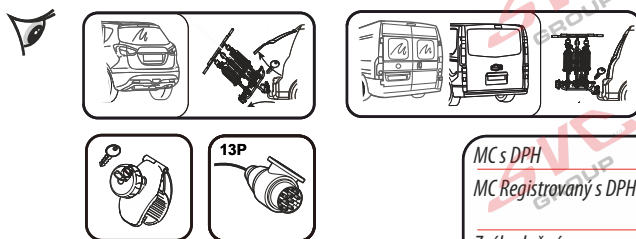

# Nosiče kol na tažné zařízení - řada SVC VIP Race

**SVC VIP 2 RACE Vision NKO 802-212**

**SVC VIP 2 Race NKO 222-012**

<b>E-Bike</b>  MAX 77mm 	Max 	 31.9 kg 41.9 kg 51.9 kg 56.9 kg MAX. 60 kg
	50 kg	
	60 kg	
	70 kg	
	75 kg	
MAX. 80 kg	max. manual 18.1 kg	

**2** **E-Bike**  
  
 MAX 2 x 30 kg  
 MAX 2 x 66 lbs

<b>E-Bike</b>  MAX 77mm 	Max 	 31.9 kg 41.9 kg 51.9 kg 56.9 kg MAX. 60 kg
	50 kg	
	60 kg	
	70 kg	
	75 kg	
MAX. 80 kg	max. manual 18.3 kg	

MC s DPH  
 MC Registrovaný s DPH  
 Zvýhodněná cena montáží tažného  
 v SVC s DPH