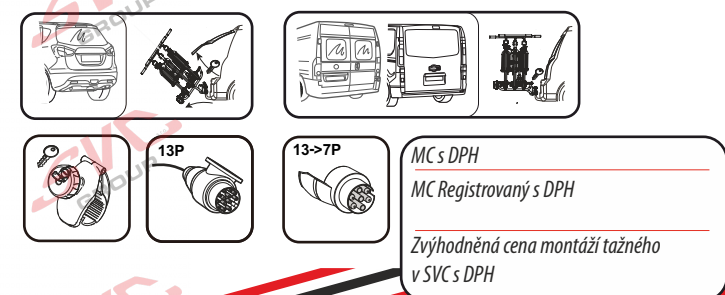

**2** **E-Bike**  
  
**MAX 2 x 30 kg**  
**MAX 2 x 66 lbs**

<b>E-Bike</b>  MAX 77mm 	Max 	
	50 kg	31.9 kg
	60 kg	41.9 kg
	70 kg	51.9 kg
	75 kg	56.9 kg
MAX. 80 kg 	18.3 kg MAX. 60 kg	

MC s DPH  
 MC Registrovaný s DPH  
 Zvýhodněná cena montáží tažného  
 v SVC s DPH