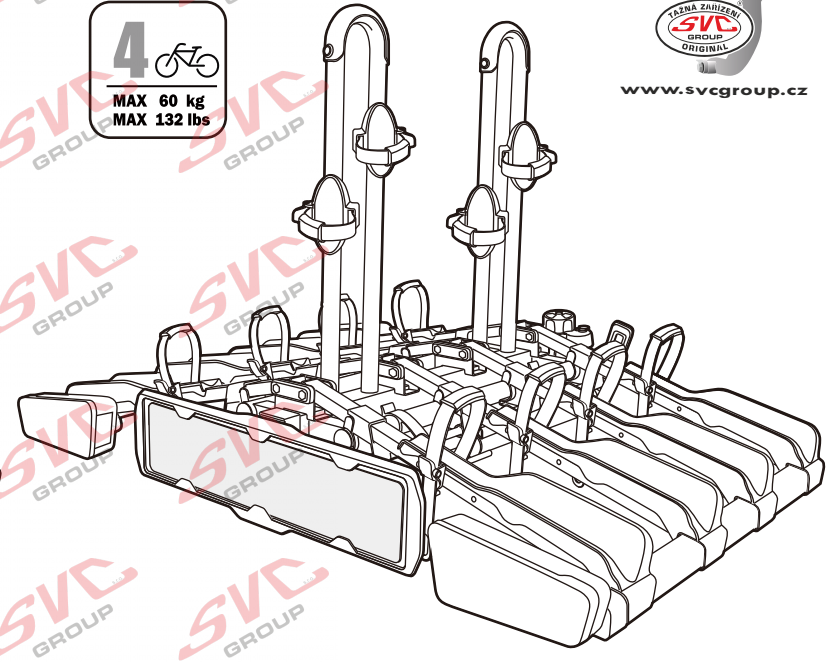

# Nosiče kol na tažné zařízení - řada SVC Vision Race

**2**   
 MAX 2x20 kg  
 MAX 2x44 lbs

**3**   
 MAX 3x20 kg  
 MAX 3x44 lbs

**4**   
 MAX 60 kg  
 MAX 132 lbs

## SVC 2 Vision Race NKO 802-212

## SVC 4 Vision Race NKO 000-015

 MAX 77mm  	 Max		
	30 kg		18.5 kg
	40 kg	 max. manual 11.5kg	28.5 kg
	50 kg		38.5 kg
	55 kg		MAX 40 kg
>60 kg		MAX 40 kg	

 MAX 77mm  	 Max		
	50 kg		33.4 kg
	60 kg	 max. manual 16.6kg	43.4 kg
	70 kg		53.4 kg
	75 kg		58.4 kg
>80 kg		MAX 60 kg	