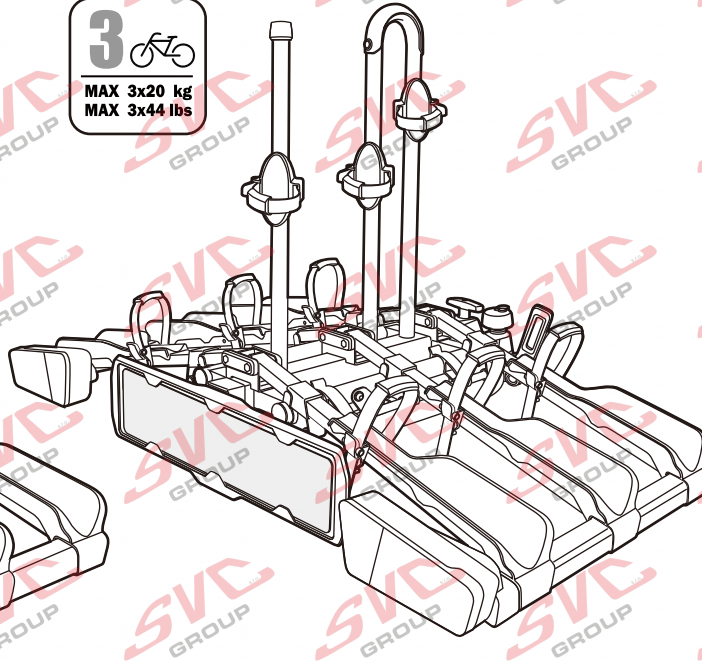

# Nosiče kol na tažné zařízení - řada SVC Vision Race

**2**   
 MAX 2x20 kg  
 MAX 2x44 lbs

**3**   
 MAX 3x20 kg  
 MAX 3x44 lbs

**4**   
 MAX 60 kg  
 MAX 132 lbs

## SVC 2 Vision Race NKO 802-212

## SVC 3 Vision Race NKO 303-313

## SVC 4 Vision Race NKO 000-015

 MAX 77mm  	 Max		
	30 kg		18.5 kg
	40 kg	 max. manual 11.5kg	28.5 kg
	50 kg		38.5 kg
	55 kg		MAX 40 kg
>60 kg		MAX 40 kg	

 MAX 77mm  	 Max		
	50 kg		33.4 kg
	60 kg	 max. manual 16.6kg	43.4 kg
	70 kg		53.4 kg
	75 kg		58.4 kg
>80 kg		MAX 60 kg	