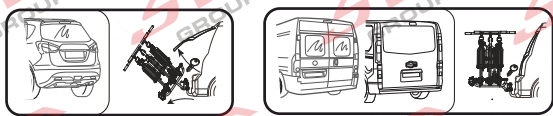

MC s DPH
MC Registrovaný s DPH
Zvýhodněná cena montáží tažného
v SVC s DPH