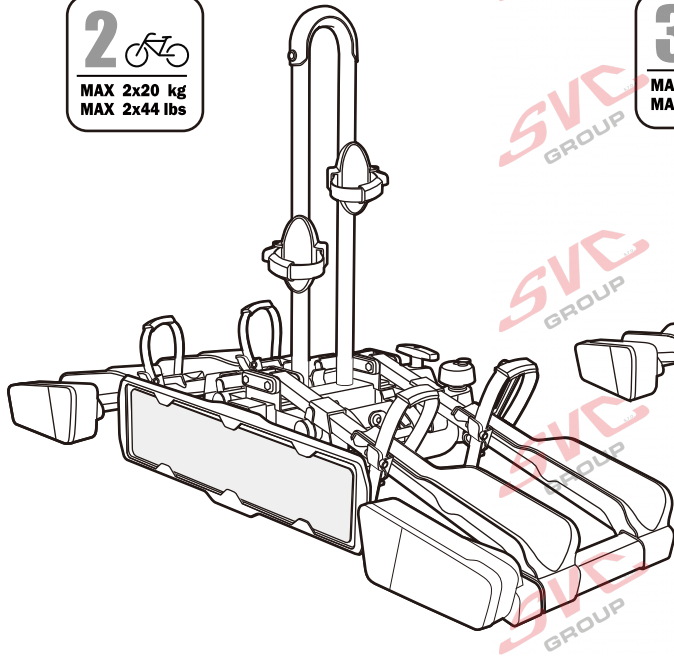

# Nosiče kol na tažné zařízení - řada SVC Vision Race

**2**   
 MAX 2x20 kg  
 MAX 2x44 lbs

**3**   
 MAX 3x20 kg  
 MAX 3x44 lbs

**4**   
 MAX 60 kg  
 MAX 132 lbs

## SVC 4 Vision Race NKO 000-015

 MAX 77mm  	 Max		
	30 kg		18.5 kg
	40 kg	 max. manual 11.5kg	28.5 kg
	50 kg		38.5 kg
	55 kg		MAX 40 kg
>60 kg		MAX 40 kg	

 MAX 77mm  	 Max		
	50 kg		33.4 kg
	60 kg	 max. manual 16.6kg	43.4 kg
	70 kg		53.4 kg
	75 kg		58.4 kg
>80 kg		MAX 60 kg	