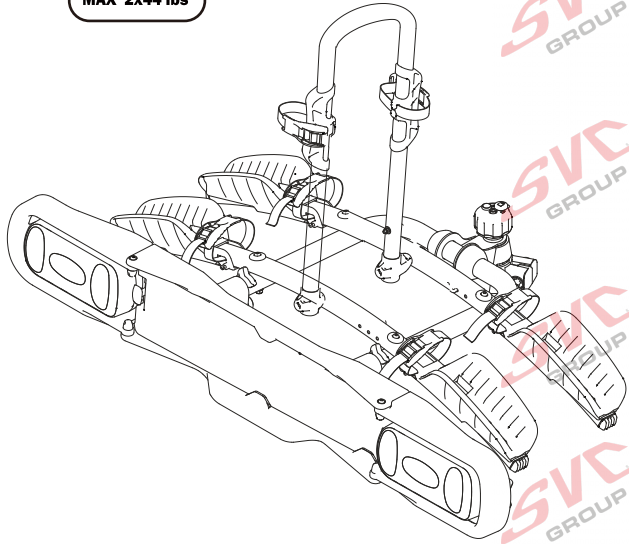

# Nosiče kol na tažné zařízení - řada SVC Race

www.svcgroup.cz

**2**   
 MAX 2x20 kg  
 MAX 2x44 lbs

**3**   
 MAX 3x20 kg  
 MAX 3x44 lbs

**4**   
 MAX 60 kg  
 MAX 132 lbs

**SVC 2 Race NKO 202-012**

**SVC 3 RACE NKO 000-013**

**SVC 4 RACE NKO 000-014**

<b>E-Bike</b>  MAX 77mm	Max  	 18,5 kg
	30 kg	
	40 kg  max. manual	38,5 kg
	50 kg	MAX 40 kg
	55 kg >60 kg	12,1 kg MAX 40 kg

<b>E-Bike</b>  MAX 77mm	Max  	 33,4 kg
	50 kg 60 kg	
	70 kg  max. manual	53,4 kg
	75 kg	58,4 kg
	>80 kg	MAX 60 kg