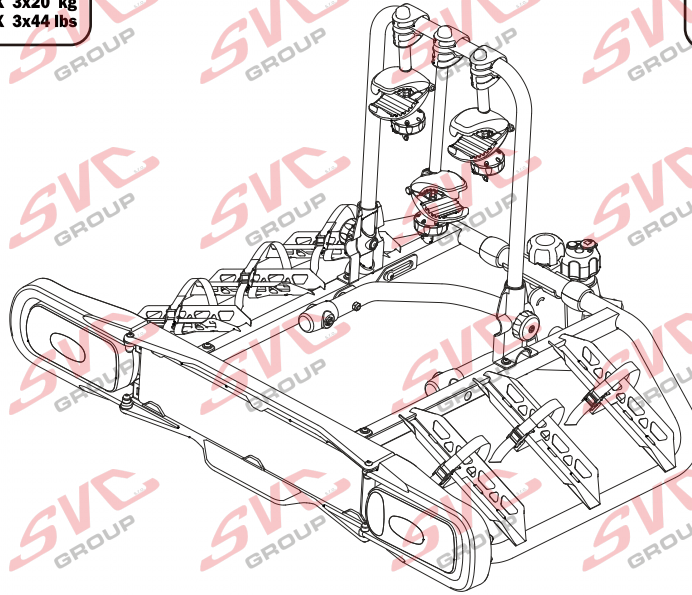

# Nosiče kol na tažné zařízení - řada SVC Race

www.svcgroup.cz

**2**   
 MAX 2x20 kg  
 MAX 2x44 lbs

**3**   
 MAX 3x20 kg  
 MAX 3x44 lbs

**4**   
 MAX 60 kg  
 MAX 132 lbs

**SVC 2 Race NKO 202-012**

**SVC 3 RACE NKO 000-013**

**SVC 4 RACE NKO 000-014**

<b>E-Bike</b>  MAX 77mm	Max  	 18,5 kg
	30 kg	
	40 kg  max. manual	38,5 kg
	50 kg	MAX 40 kg
	55 kg >60 kg	12,1 kg MAX 40 kg

<b>E-Bike</b>  MAX 77mm	Max  	 33,4 kg
	50 kg 60 kg	
	70 kg  max. manual	53,4 kg
	75 kg	58,4 kg
	>80 kg	MAX 60 kg