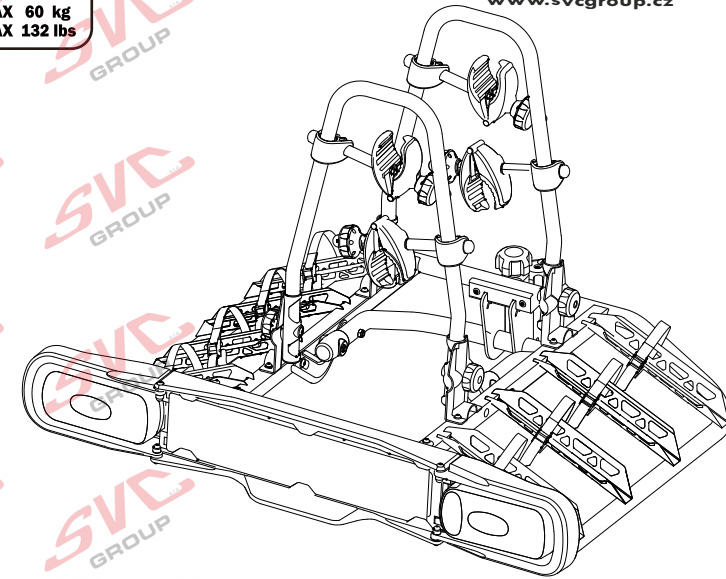

# Nosiče kol na tažné zařízení - řada SVC Race

www.svcgroup.cz

**2**   
 MAX 2x20 kg  
 MAX 2x44 lbs

**3**   
 MAX 3x20 kg  
 MAX 3x44 lbs

**4**   
 MAX 60 kg  
 MAX 132 lbs

**SVC 2 Race NKO 202-012**

**SVC 3 RACE NKO 000-013**

**SVC 4 RACE NKO 000-014**

<b>E-Bike</b>  MAX 77mm	Max  	 18,5 kg
	30 kg	
	40 kg  max. manual	38,5 kg
	50 kg	MAX 40 kg
	55 kg >60 kg	12,1 kg MAX 40 kg

<b>E-Bike</b>  MAX 77mm	Max  	 33,4 kg
	50 kg 60 kg	
	70 kg  max. manual	53,4 kg
	75 kg	58,4 kg
	>80 kg	MAX 60 kg