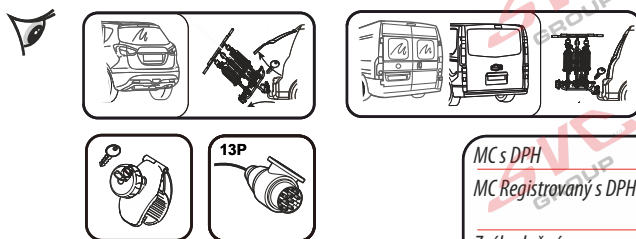

# Nosiče kol na tažné zařízení - řada SVC VIP Race

**SVC VIP 2 RACE Vision NKO 802-212**

**SVC VIP 2 Race NKO 222-012**

<b>E-Bike</b>  MAX 77mm 	Max 	
	50 kg	31.9 kg
	60 kg	41.9 kg
	70 kg	51.9 kg
	75 kg	56.9 kg
MAX. 80 kg 	18.1 kg MAX. 60 kg	

**2** **E-Bike**  
  
**MAX 2 x 30 kg**  
**MAX 2 x 66 lbs**

<b>E-Bike</b>  MAX 77mm 	Max 	
	50 kg	31.9 kg
	60 kg	41.9 kg
	70 kg	51.9 kg
	75 kg	56.9 kg
MAX. 80 kg 	18.3 kg MAX. 60 kg	

MC s DPH  
 MC Registrovaný s DPH  
 Zvýhodněná cena montáží tažného  
 v SVC s DPH