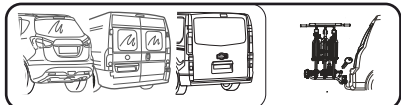

MC s DPH
MC Registrovaný s DPH
Zvýhodněná cena montáží tažného
v SVC s DPH

MC s DPH
MC Registrovaný s DPH
Zvýhodněná cena montáží tažného
v SVC s DPH

MC s DPH
MC Registrovaný s DPH
Zvýhodněná cena montáží tažného
v SVC s DPH