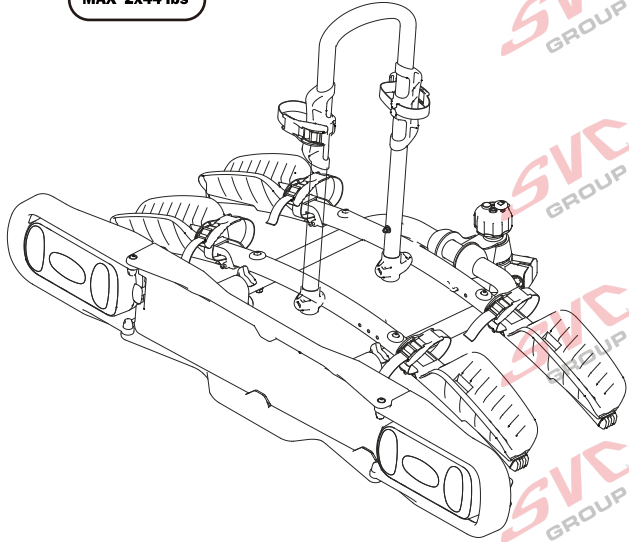

MC s DPH
 MC Registrovaný s DPH
 Zvýhodněná cena montáží tažného
 v SVC s DPH

MC s DPH
 MC Registrovaný s DPH
 Zvýhodněná cena montáží tažného
 v SVC s DPH

Nosiče kol na tažné zařízení - řada SVC Race

www.svcgroup.cz

2 
 MAX 2x20 kg
 MAX 2x44 lbs

3 
 MAX 3x20 kg
 MAX 3x44 lbs

4 
 MAX 60 kg
 MAX 132 lbs

SVC 2 Race NKO 202-012

SVC 3 RACE NKO 000-013

SVC 4 RACE NKO 000-014

E-Bike  MAX 77mm	Max 		
	30 kg		18.5 kg
	40 kg		28.5 kg
	50 kg	12,1 kg	38.5 kg
	55 kg		MAX 40 kg
	>60 kg		MAX 40 kg