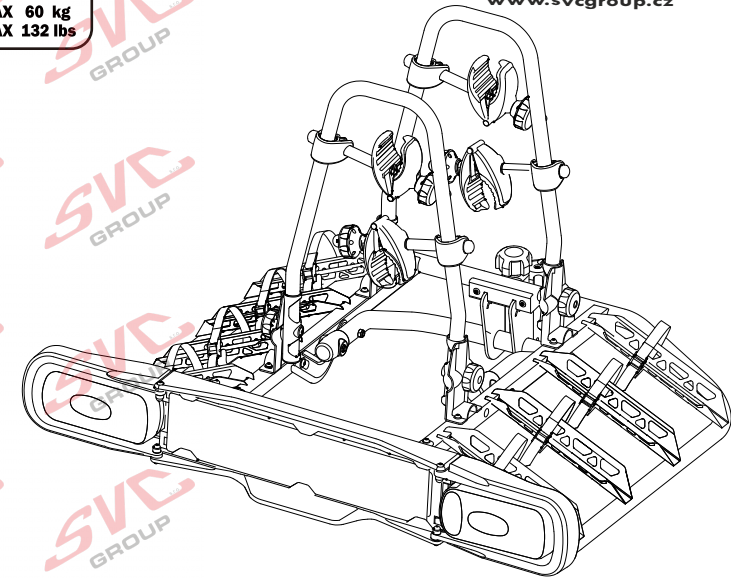

 E-Bike MAX 77mm 	 Max		
	50 kg		31.9 kg
	60 kg	 max. manual 18.1 kg	41.9 kg
	70 kg		51.9 kg
	75 kg		56.9 kg
MAX. 80 kg		MAX. 60 kg	

2 **E-Bike**

MAX 2 x 30 kg
MAX 2 x 66 lbs

 E-Bike MAX 77mm 	 Max		
	50 kg		31.9 kg
	60 kg	 max. manual 18.3 kg	41.9 kg
	70 kg		51.9 kg
	75 kg		56.9 kg
MAX. 80 kg		MAX. 60 kg	

MC s DPH
 MC Registrovaný s DPH
 Zvýhodněná cena montáží tažného
 v SVC s DPH

MC s DPH
 MC Registrovaný s DPH
 Zvýhodněná cena montáží tažného
 v SVC s DPH

Nosiče kol na tažné zařízení - řada SVC Race

www.svcgroup.cz

2 
 MAX 2x20 kg
 MAX 2x44 lbs

3 
 MAX 3x20 kg
 MAX 3x44 lbs

4 
 MAX 60 kg
 MAX 132 lbs

SVC 2 Race NKO 202-012

SVC 3 RACE NKO 000-013

SVC 4 RACE NKO 000-014

E-Bike  MAX 77mm	Max 		
	30 kg		18.5 kg
	40 kg		28.5 kg
	50 kg	12,1 kg	38.5 kg
	55 kg		MAX 40 kg
	>60 kg		MAX 40 kg