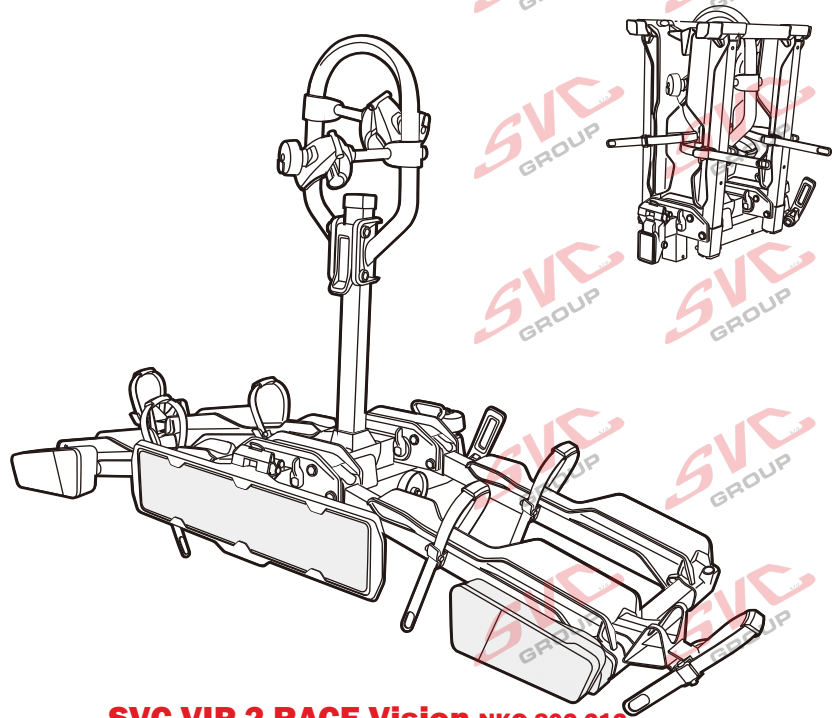

Nosiče kol na tažné zařízení - řada SVC Vision Race

www.svcgroup.cz

2 
 MAX 2x20 kg
 MAX 2x44 lbs

3 
 MAX 3x20 kg
 MAX 3x44 lbs

4 
 MAX 60 kg
 MAX 132 lbs

SVC 2 Vision Race NKO 802-212

SVC 3 Vision Race NKO 303-313

SVC 4 Vision Race NKO 000-015

 MAX 77mm 	 Max		
	30 kg		18.5 kg
	40 kg	 max. manual 11.5kg	28.5 kg
	50 kg		38.5 kg
	55 kg		MAX 40 kg
>60 kg		MAX 40 kg	

 MAX 77mm 	 Max		
	50 kg		33.4 kg
	60 kg	 max. manual 16.6kg	43.4 kg
	70 kg		53.4 kg
	75 kg		58.4 kg
>80 kg		MAX 60 kg	

 MAX 77mm 	 Max		
	50 kg		30.2 kg
	60 kg	 max. manual 19.8kg	40.2 kg
	70 kg		50.2 kg
	75 kg		55.2 kg
>80 kg		MAX 60 kg	

MC s DPH
 MC Registrovaný s DPH

Zvýhodněná cena montáží tažného v SVC s DPH

MC s DPH
 MC Registrovaný s DPH

Zvýhodněná cena montáží tažného v SVC s DPH

MC s DPH
 MC Registrovaný s DPH

Zvýhodněná cena montáží tažného v SVC s DPH

Nosiče kol na tažné zařízení - řada SVC VIP Race

SVC VIP 2 RACE Vision NKO 802-212

SVC VIP 2 Race NKO 222-012