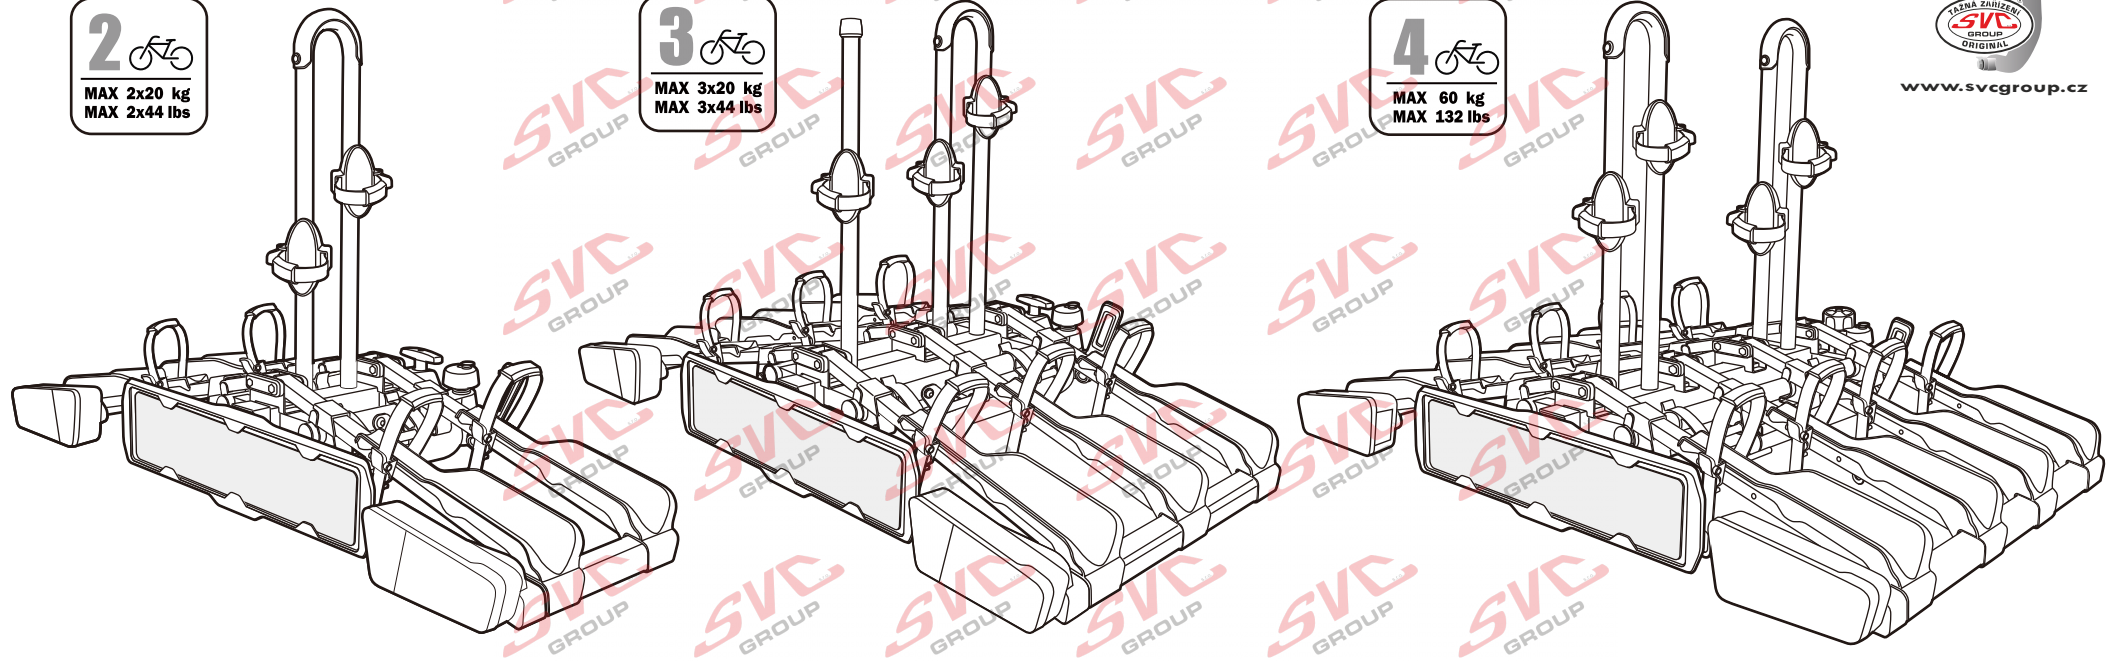

Nosiče kol na tažné zařízení - řada SVC Vision Race

www.svcgroup.cz

2 
 MAX 2x20 kg
 MAX 2x44 lbs

3 
 MAX 3x20 kg
 MAX 3x44 lbs

4 
 MAX 60 kg
 MAX 132 lbs

SVC 2 Vision Race NKO 802-212

SVC 3 Vision Race NKO 303-313

SVC 4 Vision Race NKO 000-015

 MAX 77mm 	 Max		
	30 kg		18.5 kg
	40 kg	 max. manual 11.5kg	28.5 kg
	50 kg		38.5 kg
	55 kg		MAX 40 kg
>60 kg		MAX 40 kg	

 MAX 77mm 	 Max		
	50 kg		33.4 kg
	60 kg	 max. manual 16.6kg	43.4 kg
	70 kg		53.4 kg
	75 kg		58.4 kg
>80 kg		MAX 60 kg	

 MAX 77mm 	 Max		
	50 kg		30.2 kg
	60 kg	 max. manual 19.8kg	40.2 kg
	70 kg		50.2 kg
	75 kg		55.2 kg
>80 kg		MAX 60 kg	

MC s DPH
 MC Registrovaný s DPH

Zvýhodněná cena montáží tažného v SVC s DPH

MC s DPH
 MC Registrovaný s DPH

Zvýhodněná cena montáží tažného v SVC s DPH

MC s DPH
 MC Registrovaný s DPH

Zvýhodněná cena montáží tažného v SVC s DPH

Nosiče kol na tažné zařízení - řada SVC VIP Race

SVC VIP 2 RACE Vision NKO 802-212

SVC VIP 2 Race NKO 222-012