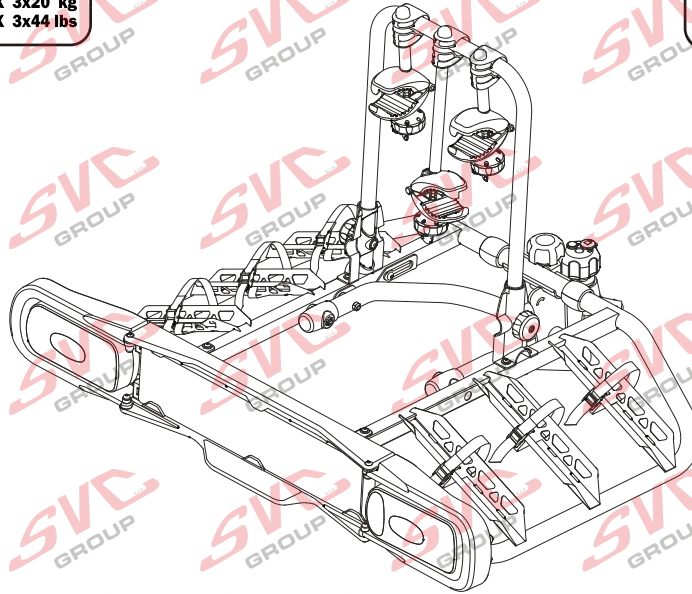

Zvýhodněná cena montáží tažného v SVC s DPH

MC s DPH
 MC Registrovaný s DPH

Zvýhodněná cena montáží tažného v SVC s DPH

Nosiče kol na tažné zařízení - řada SVC VIP Race

SVC VIP 2 RACE Vision NKO 802-212

SVC VIP 2 Race NKO 222-012

 E-Bike MAX 77mm 	 Max		
	50 kg		31.9 kg
	60 kg	 max. manual 18.1 kg	41.9 kg
	70 kg		51.9 kg
	75 kg		56.9 kg
MAX. 80 kg		MAX. 60 kg	

2 **E-Bike**

MAX 2 x 30 kg
MAX 2 x 66 lbs

 E-Bike MAX 77mm 	 Max		
	50 kg		31.9 kg
	60 kg	 max. manual 18.3 kg	41.9 kg
	70 kg		51.9 kg
	75 kg		56.9 kg
MAX. 80 kg		MAX. 60 kg	

MC s DPH
 MC Registrovaný s DPH
 Zvýhodněná cena montáží tažného
 v SVC s DPH

MC s DPH
 MC Registrovaný s DPH
 Zvýhodněná cena montáží tažného
 v SVC s DPH

Nosiče kol na tažné zařízení - řada SVC Race

www.svcgroup.cz

2 
 MAX 2x20 kg
 MAX 2x44 lbs

3 
 MAX 3x20 kg
 MAX 3x44 lbs

4 
 MAX 60 kg
 MAX 132 lbs

SVC 2 Race NKO 202-012

SVC 3 RACE NKO 000-013

SVC 4 RACE NKO 000-014

E-Bike  MAX 77mm	Max 		
	30 kg		18.5 kg
	40 kg		28.5 kg
	50 kg	12,1 kg	38.5 kg
	55 kg		MAX 40 kg
	>60 kg		MAX 40 kg