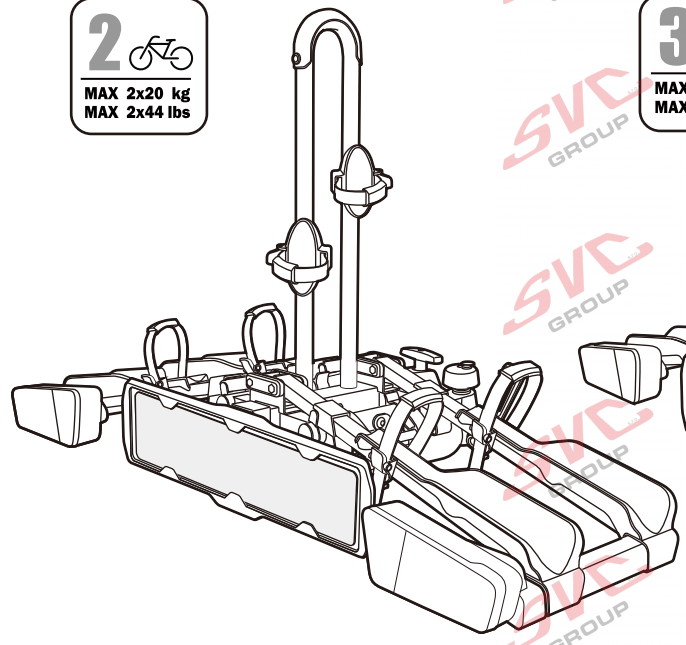

Nosiče kol na tažné zařízení - řada SVC Vision Race

www.svcgroup.cz

2 
 MAX 2x20 kg
 MAX 2x44 lbs

3 
 MAX 3x20 kg
 MAX 3x44 lbs

4 
 MAX 60 kg
 MAX 132 lbs

SVC 2 Vision Race NKO 802-212

SVC 3 Vision Race NKO 303-313

SVC 4 Vision Race NKO 000-015

 MAX 77mm 	 Max		
	30 kg		18.5 kg
	40 kg	 max. manual 11.5kg	28.5 kg
	50 kg		38.5 kg
	55 kg		MAX 40 kg
>60 kg		MAX 40 kg	

 MAX 77mm 	 Max		
	50 kg		33.4 kg
	60 kg	 max. manual 16.6kg	43.4 kg
	70 kg		53.4 kg
	75 kg		58.4 kg
>80 kg		MAX 60 kg	

 MAX 77mm 	 Max		
	50 kg		30.2 kg
	60 kg	 max. manual 19.8kg	40.2 kg
	70 kg		50.2 kg
	75 kg		55.2 kg
>80 kg		MAX 60 kg	

MC s DPH
 MC Registrovaný s DPH
 Zvýhodněná cena montáží tažného
 v SVC s DPH

MC s DPH
 MC Registrovaný s DPH
 Zvýhodněná cena montáží tažného
 v SVC s DPH

MC s DPH
 MC Registrovaný s DPH
 Zvýhodněná cena montáží tažného
 v SVC s DPH

Nosiče kol na tažné zařízení - řada SVC VIP Race

SVC VIP 2 RACE Vision NKO 802-212

SVC VIP 2 Race NKO 222-012

E-Bike MAX 77mm 	Max 	
	50 kg	31.9 kg
	60 kg	41.9 kg
	70 kg	51.9 kg
	75 kg	56.9 kg
MAX. 80 kg 	18.1 kg 	MAX. 60 kg