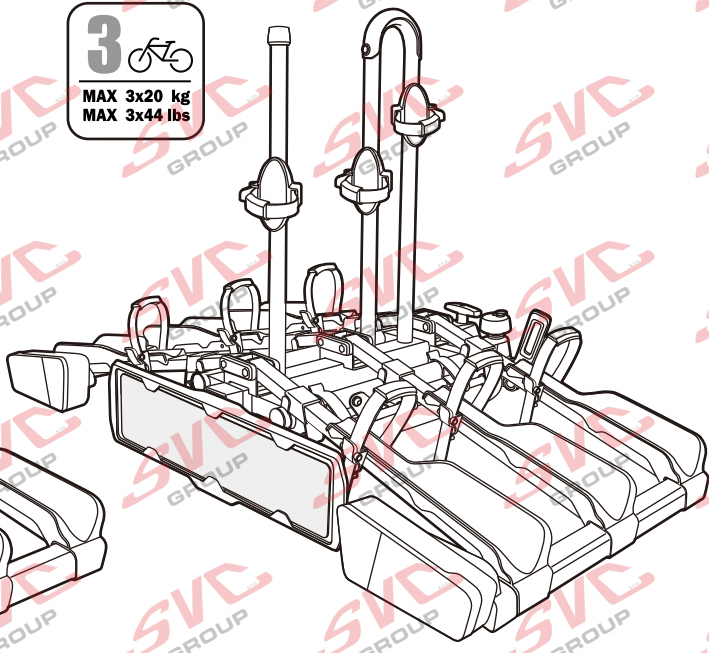

Nosiče kol na tažné zařízení - řada SVC Vision Race

www.svcgroup.cz

2 
 MAX 2x20 kg
 MAX 2x44 lbs

3 
 MAX 3x20 kg
 MAX 3x44 lbs

4 
 MAX 60 kg
 MAX 132 lbs

SVC 2 Vision Race NKO 802-212

SVC 3 Vision Race NKO 303-313

SVC 4 Vision Race NKO 000-015

 MAX 77mm 	 Max		
	30 kg		18.5 kg
	40 kg	 max. manual 11.5kg	28.5 kg
	50 kg		38.5 kg
	55 kg		MAX 40 kg
>60 kg		MAX 40 kg	

 MAX 77mm 	 Max		
	50 kg		33.4 kg
	60 kg	 max. manual 16.6kg	43.4 kg
	70 kg		53.4 kg
	75 kg		58.4 kg
>80 kg		MAX 60 kg	

MC s DPH
 MC Registrovaný s DPH
 Zvýhodněná cena montáží tažného
 v SVC s DPH

Nosiče kol na tažné zařízení - řada SVC VIP Race

SVC VIP 2 RACE Vision NKO 802-212

SVC VIP 2 Race NKO 222-012

E-Bike MAX 77mm 	Max 	
	50 kg	31.9 kg
	60 kg	41.9 kg
	70 kg	51.9 kg
	75 kg	56.9 kg
MAX. 80 kg 	18.1 kg 	MAX. 60 kg

MC s DPH
 MC Registrovaný s DPH
 Zvýhodněná cena montáží tažného
 v SVC s DPH

Nosiče kol na tažné zařízení - řada SVC Race

www.svcgroup.cz

2 
 MAX 2x20 kg
 MAX 2x44 lbs

3 
 MAX 3x20 kg
 MAX 3x44 lbs

4 
 MAX 60 kg
 MAX 132 lbs