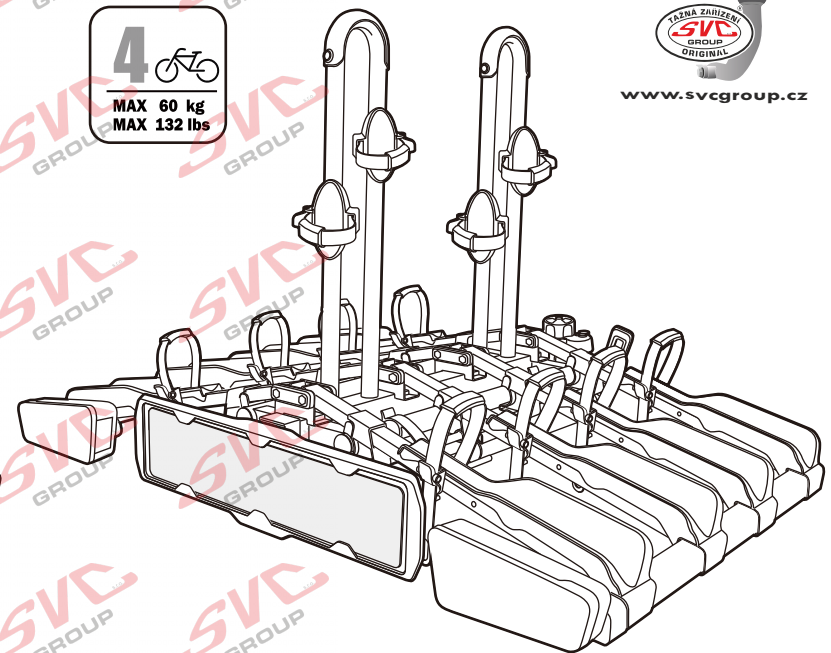

Nosiče kol na tažné zařízení - řada SVC Vision Race

www.svcgroup.cz

2 
 MAX 2x20 kg
 MAX 2x44 lbs

3 
 MAX 3x20 kg
 MAX 3x44 lbs

4 
 MAX 60 kg
 MAX 132 lbs

SVC 2 Vision Race NKO 802-212

SVC 3 Vision Race NKO 303-313

SVC 4 Vision Race NKO 000-015

 MAX 77mm 	 Max		
	30 kg		18.5 kg
	40 kg	 max. manual 11.5kg	28.5 kg
	50 kg		38.5 kg
	55 kg		MAX 40 kg
>60 kg		MAX 40 kg	

 MAX 77mm 	 Max		
	50 kg		33.4 kg
	60 kg	 max. manual 16.6kg	43.4 kg
	70 kg		53.4 kg
	75 kg		58.4 kg
>80 kg		MAX 60 kg	

 MAX 77mm 	 Max		
	50 kg		30.2 kg
	60 kg	 max. manual 19.8kg	40.2 kg
	70 kg		50.2 kg
	75 kg		55.2 kg
>80 kg		MAX 60 kg	

MC s DPH
 MC Registrovaný s DPH
 Zvýhodněná cena montáží tažného
 v SVC s DPH

MC s DPH
 MC Registrovaný s DPH
 Zvýhodněná cena montáží tažného
 v SVC s DPH

MC s DPH
 MC Registrovaný s DPH
 Zvýhodněná cena montáží tažného
 v SVC s DPH

Nosiče kol na tažné zařízení - řada SVC VIP Race

SVC VIP 2 RACE Vision NKO 802-212

SVC VIP 2 Race NKO 222-012

E-Bike MAX 77mm 	Max 	
	50 kg	31.9 kg
	60 kg	41.9 kg
	70 kg	51.9 kg
	75 kg	56.9 kg
MAX. 80 kg 	18.1 kg 	MAX. 60 kg