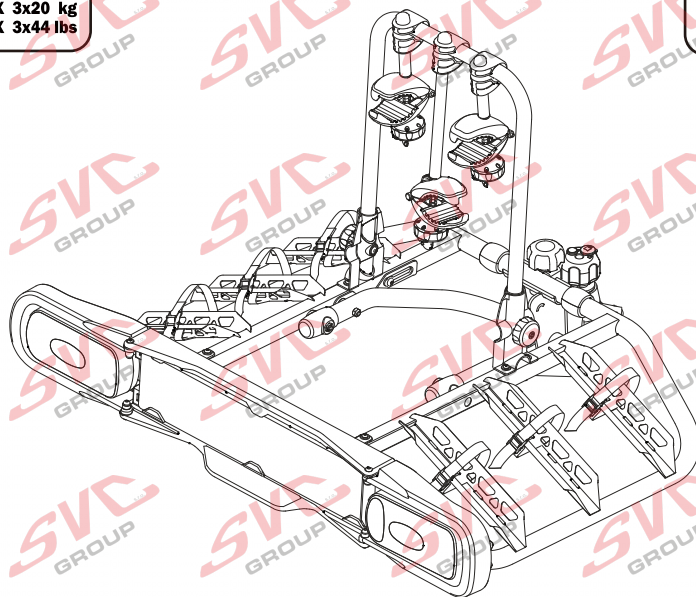

2 **E-Bike**

MAX 2 x 30 kg
MAX 2 x 66 lbs

E-Bike MAX 77mm 	Max 	
	50 kg	31.9 kg
	60 kg	41.9 kg
	70 kg	51.9 kg
	75 kg	56.9 kg
MAX. 80 kg 	18.3 kg 	MAX. 60 kg

MC s DPH
 MC Registrovaný s DPH
 Zvýhodněná cena montáží tažného
 v SVC s DPH

MC s DPH
 MC Registrovaný s DPH
 Zvýhodněná cena montáží tažného
 v SVC s DPH

Nosiče kol na tažné zařízení - řada SVC Race

www.svcgroup.cz

2 
 MAX 2x20 kg
 MAX 2x44 lbs

3 
 MAX 3x20 kg
 MAX 3x44 lbs

4 
 MAX 60 kg
 MAX 132 lbs

SVC 2 Race NKO 202-012

SVC 3 RACE NKO 000-013

SVC 4 RACE NKO 000-014

 E-Bike MAX 77mm	Max  	
	30 kg 40 kg 50 kg 55 kg >60 kg	
	max. manual 	
	12,1 kg	

 E-Bike MAX 77mm	Max  	
	50 kg 60 kg 70 kg 75 kg >80 kg	
	max. manual 	
	15,7 kg	

 E-Bike MAX 77mm	Max  	
	50 kg 60 kg 70 kg 75 kg >80 kg	
	max. manual 	
	23,7 kg	

MC s DPH
 MC Registrovaný s DPH
 Zvýhodněná cena montáží tažného
 v SVC s DPH

MC s DPH
 MC Registrovaný s DPH
 Zvýhodněná cena montáží tažného
 v SVC s DPH