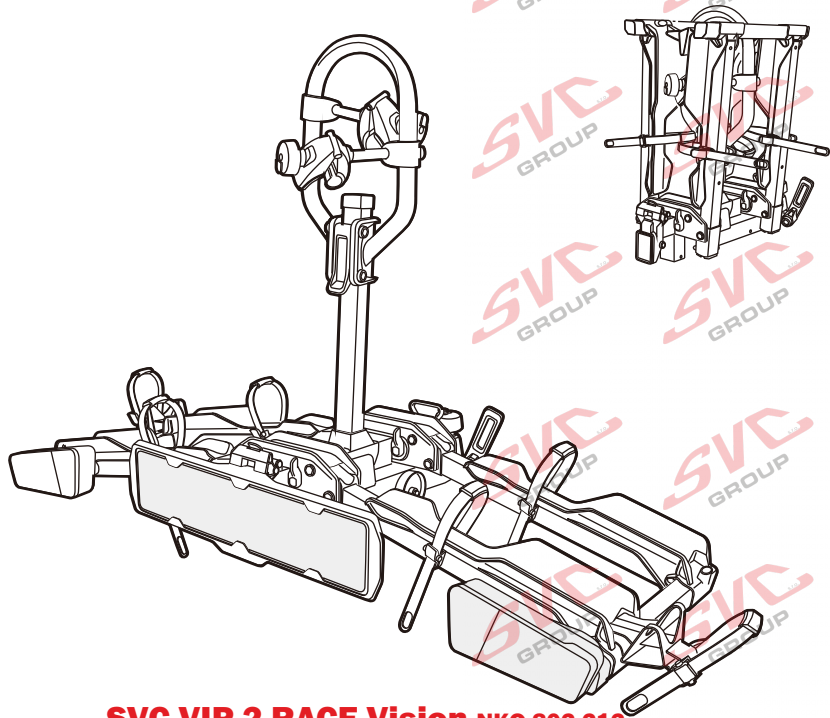

Nosiče kol na tažné zařízení - řada SVC Vision Race

www.svcgroup.cz

2 
 MAX 2x20 kg
 MAX 2x44 lbs

3 
 MAX 3x20 kg
 MAX 3x44 lbs

4 
 MAX 60 kg
 MAX 132 lbs

SVC 2 Vision Race NKO 802-212

SVC 3 Vision Race NKO 303-313

SVC 4 Vision Race NKO 000-015

 MAX 77mm 	 Max		
	30 kg		18.5 kg
	40 kg	 max. manual 11.5kg	28.5 kg
	50 kg		38.5 kg
	55 kg		MAX 40 kg
>60 kg		MAX 40 kg	

 MAX 77mm 	 Max		
	50 kg		33.4 kg
	60 kg	 max. manual 16.6kg	43.4 kg
	70 kg		53.4 kg
	75 kg		58.4 kg
>80 kg		MAX 60 kg	

 MAX 77mm 	 Max		
	50 kg		30.2 kg
	60 kg	 max. manual 19.8kg	40.2 kg
	70 kg		50.2 kg
	75 kg		55.2 kg
>80 kg		MAX 60 kg	

MC s DPH
 MC Registrovaný s DPH
 Zvýhodněná cena montáží tažného
 v SVC s DPH

MC s DPH
 MC Registrovaný s DPH
 Zvýhodněná cena montáží tažného
 v SVC s DPH

MC s DPH
 MC Registrovaný s DPH
 Zvýhodněná cena montáží tažného
 v SVC s DPH

Nosiče kol na tažné zařízení - řada SVC VIP Race

SVC VIP 2 RACE Vision NKO 802-212

SVC VIP 2 Race NKO 222-012

E-Bike MAX 77mm 	Max 	
	50 kg	31.9 kg
	60 kg	41.9 kg
	70 kg	51.9 kg
	75 kg	56.9 kg
MAX. 80 kg 	18.1 kg 	MAX. 60 kg