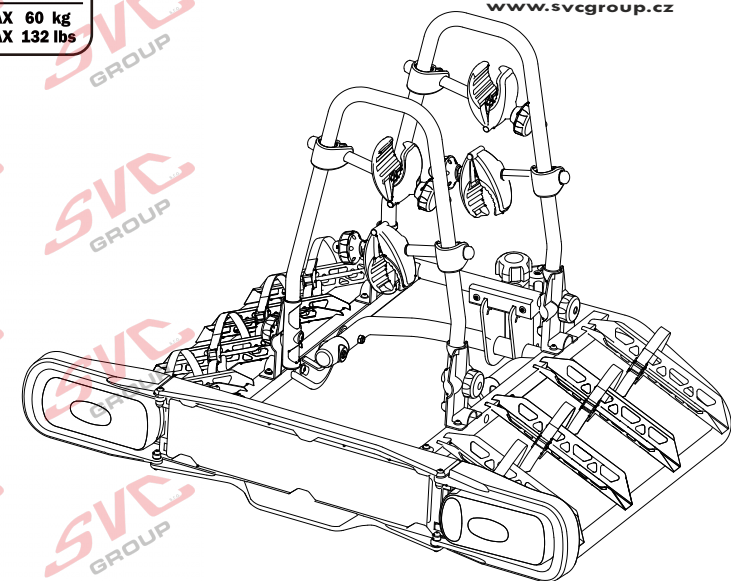

2 **E-Bike**

MAX 2 x 30 kg
MAX 2 x 66 lbs

E-Bike MAX 77mm 	Max 	
	50 kg	31.9 kg
	60 kg	41.9 kg
	70 kg	51.9 kg
	75 kg	56.9 kg
MAX. 80 kg 	18.3 kg 	MAX. 60 kg

MC s DPH
 MC Registrovaný s DPH
 Zvýhodněná cena montáží tažného
 v SVC s DPH

MC s DPH
 MC Registrovaný s DPH
 Zvýhodněná cena montáží tažného
 v SVC s DPH

Nosiče kol na tažné zařízení - řada SVC Race

www.svcgroup.cz

2 
 MAX 2x20 kg
 MAX 2x44 lbs

3 
 MAX 3x20 kg
 MAX 3x44 lbs

4 
 MAX 60 kg
 MAX 132 lbs

SVC 2 Race NKO 202-012

SVC 3 RACE NKO 000-013

SVC 4 RACE NKO 000-014

 E-Bike MAX 77mm	Max  	
	30 kg 40 kg 50 kg 55 kg >60 kg	
	max. manual 	
	12,1 kg	

 E-Bike MAX 77mm	Max  	
	50 kg 60 kg 70 kg 75 kg >80 kg	
	max. manual 	
	15,7 kg	