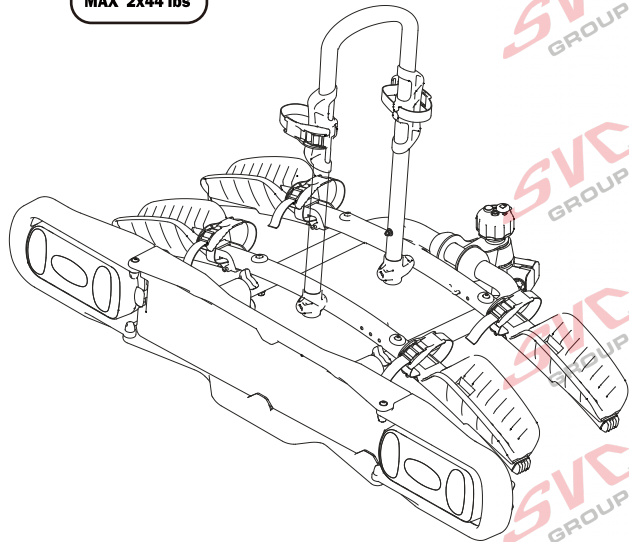

MC s DPH
 MC Registrovaný s DPH
 Zvýhodněná cena montáží tažného
 v SVC s DPH

Nosiče kol na tažné zařízení - řada SVC Race

www.svcgroup.cz

2 
 MAX 2x20 kg
 MAX 2x44 lbs

3 
 MAX 3x20 kg
 MAX 3x44 lbs

4 
 MAX 60 kg
 MAX 132 lbs

SVC 2 Race NKO 202-012

SVC 3 RACE NKO 000-013

SVC 4 RACE NKO 000-014

 E-Bike MAX 77mm	Max  	
	30 kg 40 kg 50 kg 55 kg >60 kg	
	max. manual 	
	12,1 kg	

 E-Bike MAX 77mm	Max  	
	50 kg 60 kg 70 kg 75 kg >80 kg	
	max. manual 	
	15,7 kg	