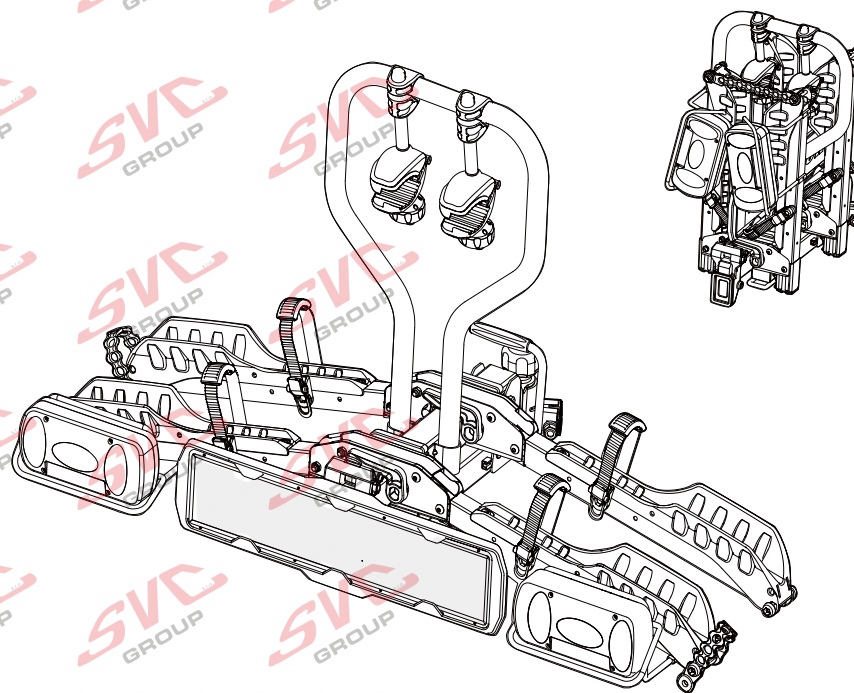

Nosiče kol na tažné zařízení - řada SVC Vision Race

www.svcgroup.cz

2 
 MAX 2x20 kg
 MAX 2x44 lbs

3 
 MAX 3x20 kg
 MAX 3x44 lbs

4 
 MAX 60 kg
 MAX 132 lbs

SVC 2 Vision Race NKO 802-212

SVC 3 Vision Race NKO 303-313

SVC 4 Vision Race NKO 000-015

 MAX 77mm 	 Max		
	30 kg		18.5 kg
	40 kg	 max. manual 11.5kg	28.5 kg
	50 kg		38.5 kg
	55 kg		MAX 40 kg
>60 kg		MAX 40 kg	

 MAX 77mm 	 Max		
	50 kg		33.4 kg
	60 kg	 max. manual 16.6kg	43.4 kg
	70 kg		53.4 kg
	75 kg		58.4 kg
>80 kg		MAX 60 kg	

 MAX 77mm 	 Max		
	50 kg		30.2 kg
	60 kg	 max. manual 19.8kg	40.2 kg
	70 kg		50.2 kg
	75 kg		55.2 kg
>80 kg		MAX 60 kg	

MC s DPH
 MC Registrovaný s DPH
 Zvýhodněná cena montáží tažného
 v SVC s DPH

MC s DPH
 MC Registrovaný s DPH
 Zvýhodněná cena montáží tažného
 v SVC s DPH

MC s DPH
 MC Registrovaný s DPH
 Zvýhodněná cena montáží tažného
 v SVC s DPH

Nosiče kol na tažné zařízení - řada SVC VIP Race

SVC VIP 2 RACE Vision NKO 802-212

SVC VIP 2 Race NKO 222-012

E-Bike MAX 77mm 	Max 	
	50 kg	31.9 kg
	60 kg	41.9 kg
	70 kg	51.9 kg
	75 kg	56.9 kg
MAX. 80 kg 	18.1 kg 	MAX. 60 kg