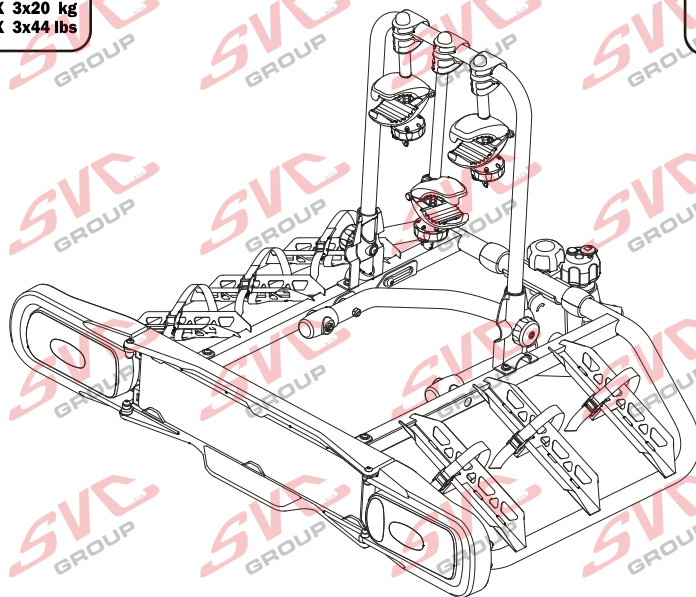

# Nosiče kol na tažné zařízení - řada SVC Race

www.svcgroup.cz

**2**   
 MAX 2x20 kg  
 MAX 2x44 lbs

**3**   
 MAX 3x20 kg  
 MAX 3x44 lbs

**4**   
 MAX 60 kg  
 MAX 132 lbs

**SVC 2 Race NKO 202-012**

**SVC 3 RACE NKO 000-013**

**SVC 4 RACE NKO 000-014**

<b>E-Bike</b>  MAX 77mm	<b>Max</b>  	
	30 kg 40 kg 50 kg 55 kg >60 kg	
	<b>max. manual</b> 	12,1 kg

<b>E-Bike</b>  MAX 77mm	<b>Max</b>  	
	50 kg 60 kg 70 kg 75 kg >80 kg	
	<b>max. manual</b> 	15,7 kg