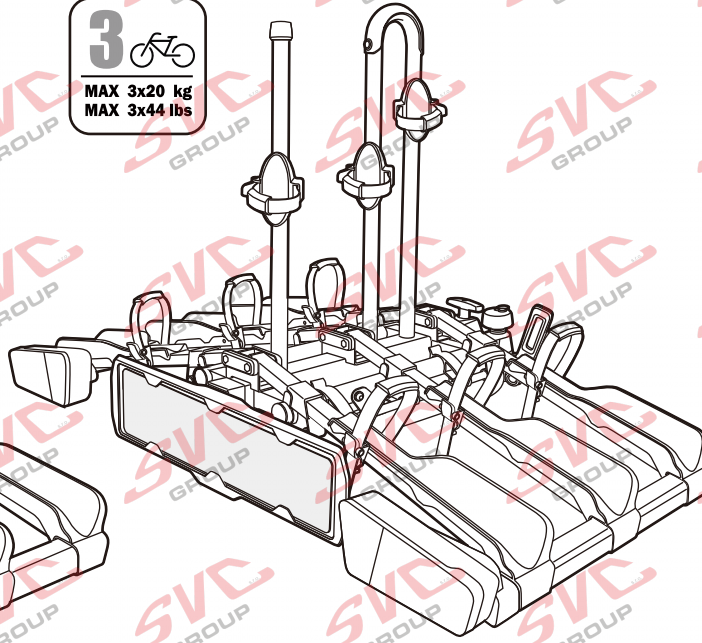

# Nosiče kol na tažné zařízení - řada SVC Vision Race

www.svcgroup.cz

**2**   
 MAX 2x20 kg  
 MAX 2x44 lbs

**3**   
 MAX 3x20 kg  
 MAX 3x44 lbs

**4**   
 MAX 60 kg  
 MAX 132 lbs

## SVC 2 Vision Race NKO 802-212

## SVC 3 Vision Race NKO 303-313

## SVC 4 Vision Race NKO 000-015

 E-Bike MAX 77mm	 Max		
	30 kg		18.5 kg
	40 kg	 max. manual 11.5kg	28.5 kg
	50 kg		38.5 kg
	55 kg		MAX 40 kg
>60 kg		MAX 40 kg	

 E-Bike MAX 77mm	 Max		
	50 kg		33.4 kg
	60 kg	 max. manual 16.6kg	43.4 kg
	70 kg		53.4 kg
	75 kg		58.4 kg
>80 kg		MAX 60 kg	