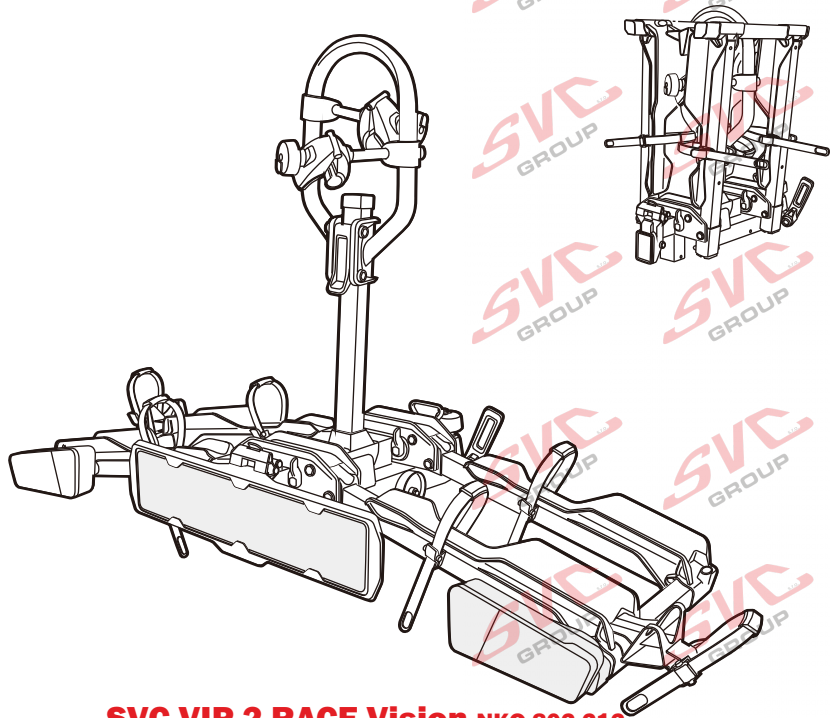

# Nosiče kol na tažné zařízení - řada SVC Vision Race

www.svcgroup.cz

**2**   
 MAX 2x20 kg  
 MAX 2x44 lbs

**3**   
 MAX 3x20 kg  
 MAX 3x44 lbs

**4**   
 MAX 60 kg  
 MAX 132 lbs

## SVC 4 Vision Race NKO 000-015

 E-Bike MAX 77mm	 Max		
	30 kg		18.5 kg
	40 kg	 max. manual 11.5kg	28.5 kg
	50 kg		38.5 kg
	55 kg		MAX 40 kg
>60 kg		MAX 40 kg	

 E-Bike MAX 77mm	 Max		
	50 kg		33.4 kg
	60 kg	 max. manual 16.6kg	43.4 kg
	70 kg		53.4 kg
	75 kg		58.4 kg
>80 kg		MAX 60 kg	

 E-Bike MAX 77mm	 Max		
	50 kg		30.2 kg
	60 kg	 max. manual 19.8kg	40.2 kg
	70 kg		50.2 kg
	75 kg		55.2 kg
>80 kg		MAX 60 kg	

13P   
 MC s DPH  
 MC Registrovaný s DPH  
 Zvýhodněná cena montáží tažného  
 v SVC s DPH

# Nosiče kol na tažné zařízení - řada SVC VIP Race

**SVC VIP 2 RACE Vision NKO 802-212**

**SVC VIP 2 Race NKO 222-012**

<b>E-Bike</b>  MAX 77mm 	<b>Max</b>  50 kg	 31.9 kg
	60 kg	 41.9 kg
	70 kg	18.1 kg 51.9 kg
	75 kg	56.9 kg
	<b>MAX. 80 kg</b>	<b>MAX. 60 kg</b>