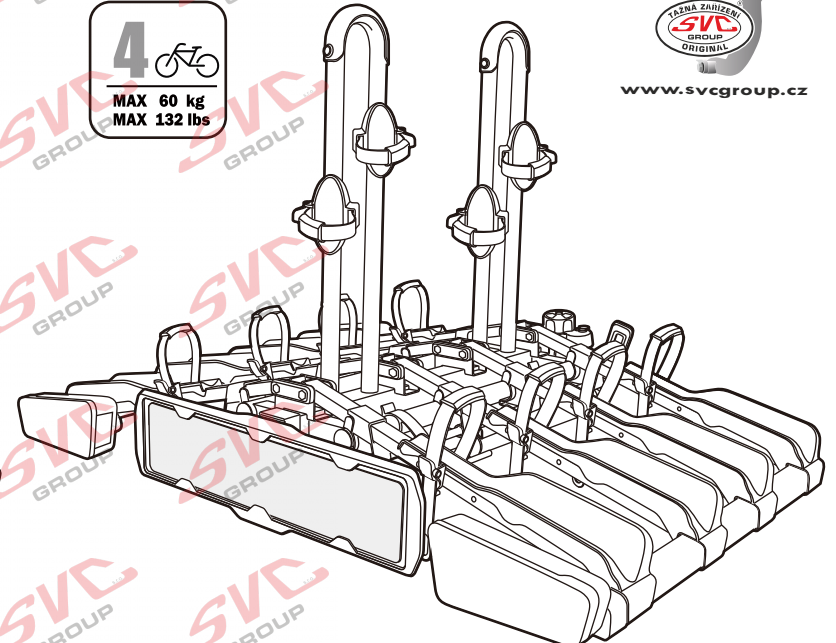

# Nosiče kol na tažné zařízení - řada SVC Vision Race

www.svcgroup.cz

**2**   
 MAX 2x20 kg  
 MAX 2x44 lbs

**3**   
 MAX 3x20 kg  
 MAX 3x44 lbs

**4**   
 MAX 60 kg  
 MAX 132 lbs

## SVC 2 Vision Race NKO 802-212

## SVC 4 Vision Race NKO 000-015

 E-Bike MAX 77mm	 Max		
	30 kg		18.5 kg
	40 kg	 max. manual 11.5kg	28.5 kg
	50 kg		38.5 kg
	55 kg		MAX 40 kg
>60 kg		MAX 40 kg	

 E-Bike MAX 77mm	 Max		
	50 kg		33.4 kg
	60 kg	 max. manual 16.6kg	43.4 kg
	70 kg		53.4 kg
	75 kg		58.4 kg
>80 kg		MAX 60 kg	