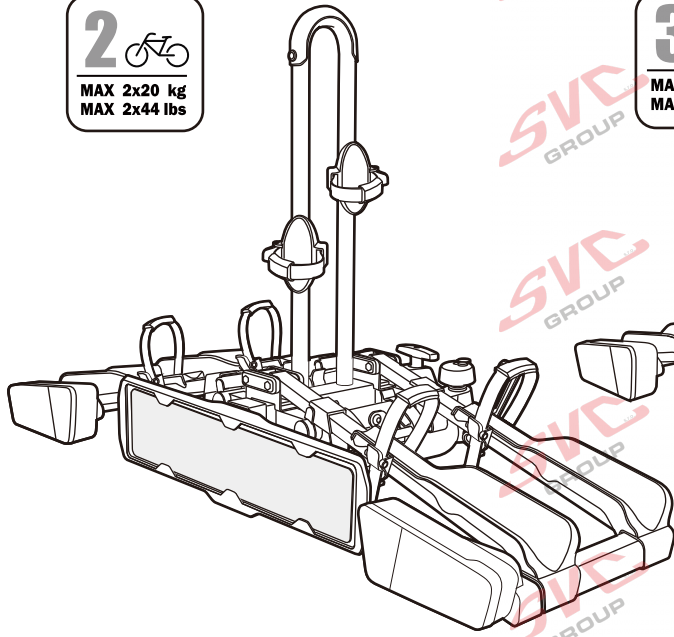

# Nosiče kol na tažné zařízení - řada SVC Vision Race

www.svcgroup.cz

**2**   
 MAX 2x20 kg  
 MAX 2x44 lbs

**3**   
 MAX 3x20 kg  
 MAX 3x44 lbs

**4**   
 MAX 60 kg  
 MAX 132 lbs

## SVC 2 Vision Race NKO 802-212

## SVC 4 Vision Race NKO 000-015

 E-Bike MAX 77mm	 Max		
	30 kg		18.5 kg
	40 kg	 max. manual 11.5kg	28.5 kg
	50 kg		38.5 kg
	55 kg		MAX 40 kg
>60 kg		MAX 40 kg	

 E-Bike MAX 77mm	 Max		
	50 kg		33.4 kg
	60 kg	 max. manual 16.6kg	43.4 kg
	70 kg		53.4 kg
	75 kg		58.4 kg
>80 kg		MAX 60 kg	