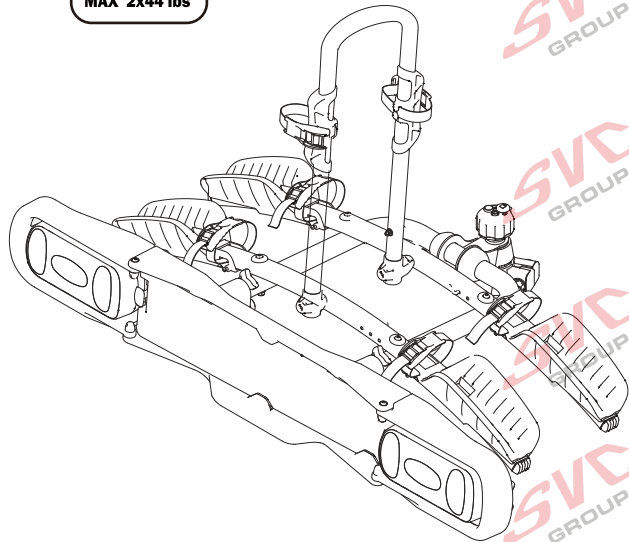

# Nosiče kol na tažné zařízení - řada SVC Race

www.svcgroup.cz

**2**   
 MAX 2x20 kg  
 MAX 2x44 lbs

**3**   
 MAX 3x20 kg  
 MAX 3x44 lbs

**4**   
 MAX 60 kg  
 MAX 132 lbs

**SVC 2 Race NKO 202-012**

**SVC 3 RACE NKO 000-013**

**SVC 4 RACE NKO 000-014**

<b>E-Bike</b>  MAX 77mm	<b>Max</b>  	
	30 kg 40 kg 50 kg 55 kg >60 kg	
	<b>max. manual</b> 	12,1 kg

<b>E-Bike</b>  MAX 77mm	<b>Max</b>  	
	50 kg 60 kg 70 kg 75 kg >80 kg	
	<b>max. manual</b> 	15,7 kg