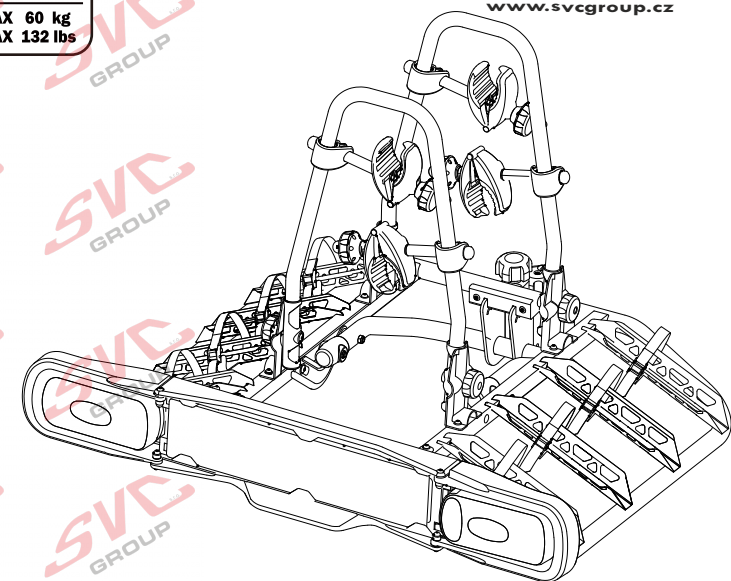

# Nosiče kol na tažné zařízení - řada SVC Race

www.svcgroup.cz

**2**   
 MAX 2x20 kg  
 MAX 2x44 lbs

**3**   
 MAX 3x20 kg  
 MAX 3x44 lbs

**4**   
 MAX 60 kg  
 MAX 132 lbs

**SVC 2 Race NKO 202-012**

**SVC 3 RACE NKO 000-013**

**SVC 4 RACE NKO 000-014**

<b>E-Bike</b>  MAX 77mm	<b>Max</b>  	
	30 kg 40 kg 50 kg 55 kg >60 kg	
	<b>max. manual</b> 	12,1 kg

<b>E-Bike</b>  MAX 77mm	<b>Max</b>  	
	50 kg 60 kg 70 kg 75 kg >80 kg	
	<b>max. manual</b> 	15,7 kg