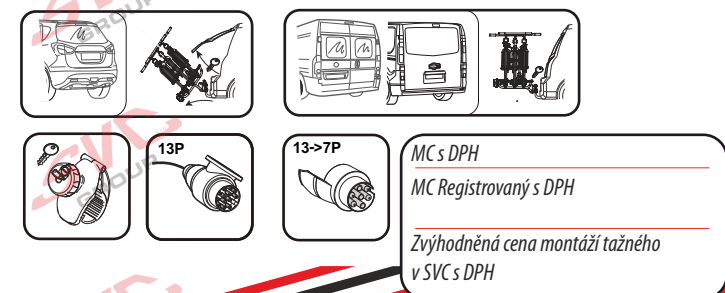

# Nosiče kol na tažné zařízení - řada SVC VIP Race

**SVC VIP 2 RACE Vision NKO 802-212**

**SVC VIP 2 Race NKO 222-012**

<b>E-Bike</b>  MAX 77mm 	<b>Max</b>  50 kg	 31.9 kg
	60 kg	 41.9 kg
	70 kg	18.1 kg 51.9 kg
	75 kg	56.9 kg
	<b>MAX. 80 kg</b>	<b>MAX. 60 kg</b>

**2** **E-Bike**  
**MAX 2 x 30 kg**  
**MAX 2 x 66 lbs**

<b>E-Bike</b>  MAX 77mm 	<b>Max</b>  50 kg	 31.9 kg
	60 kg	 41.9 kg
	70 kg	18.3 kg 51.9 kg
	75 kg	56.9 kg
	<b>MAX. 80 kg</b>	<b>MAX. 60 kg</b>

MC s DPH  
 MC Registrovaný s DPH  
 Zvýhodněná cena montáží tažného  
 v SVC s DPH