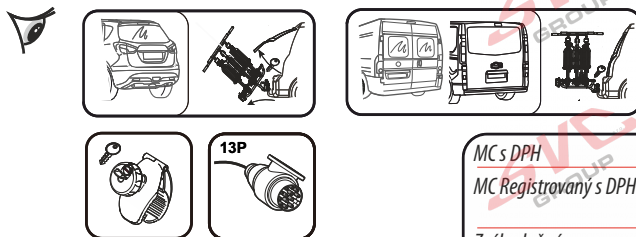

# Nosiče kol na tažné zařízení - řada SVC VIP Race

**SVC VIP 2 RACE Vision NKO 802-212**

**SVC VIP 2 Race NKO 222-012**

<b>E-Bike</b>  MAX 77mm 	<b>Max</b>  50 kg	 31.9 kg
	60 kg	 41.9 kg
	70 kg	18.1 kg 51.9 kg
	75 kg	56.9 kg
	<b>MAX. 80 kg</b>	<b>MAX. 60 kg</b>

**2** **E-Bike**  
**MAX 2 x 30 kg**  
**MAX 2 x 66 lbs**

<b>E-Bike</b>  MAX 77mm 	<b>Max</b>  50 kg	 31.9 kg
	60 kg	 41.9 kg
	70 kg	18.3 kg 51.9 kg
	75 kg	56.9 kg
	<b>MAX. 80 kg</b>	<b>MAX. 60 kg</b>

MC s DPH  
 MC Registrovaný s DPH  
 Zvýhodněná cena montáží tažného  
 v SVC s DPH