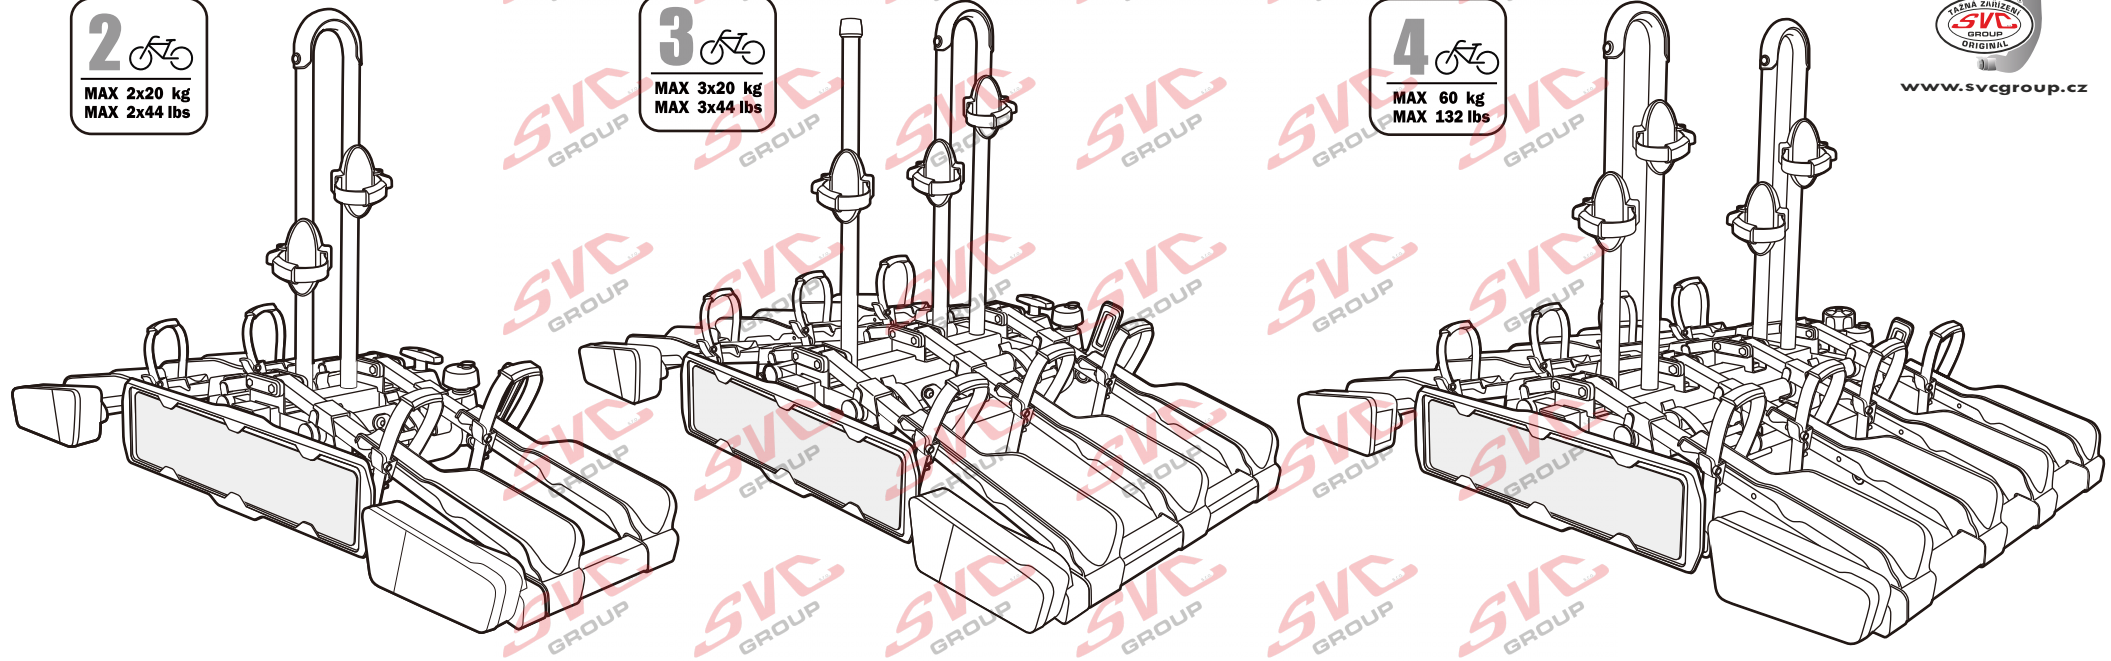

# Nosiče kol na tažné zařízení - řada SVC Vision Race

**2**   
 MAX 2x20 kg  
 MAX 2x44 lbs

**3**   
 MAX 3x20 kg  
 MAX 3x44 lbs

**4**   
 MAX 60 kg  
 MAX 132 lbs

## SVC 4 Vision Race NKO 000-015

 MAX 77mm  	 Max		
	30 kg	 max. manual 11.5kg	18.5 kg
	40 kg		28.5 kg
	50 kg		38.5 kg
	55 kg		MAX 40 kg
>60 kg	MAX 40 kg		

 MAX 77mm  	 Max		
	50 kg	 max. manual 16.6kg	33.4 kg
	60 kg		43.4 kg
	70 kg		53.4 kg
	75 kg		58.4 kg
>80 kg	MAX 60 kg		

# Nosiče kol na tažné zařízení - řada SVC VIP Race

**SVC VIP 2 RACE Vision NKO 802-212**

**SVC VIP 2 Race NKO 222-012**

<b>E-Bike</b>  MAX 77mm 	Max 	 31.9 kg 41.9 kg 51.9 kg 56.9 kg MAX. 60 kg
	50 kg	
	60 kg	
	70 kg	
	75 kg	
MAX. 80 kg	max. manual 18.1 kg	

# Nosiče kol na tažné zařízení - řada SVC Race

www.svcgroup.cz

**2**   
 MAX 2x20 kg  
 MAX 2x44 lbs

**3**   
 MAX 3x20 kg  
 MAX 3x44 lbs

**4**   
 MAX 60 kg  
 MAX 132 lbs

**SVC 2 Race NKO 202-012**

**SVC 3 RACE NKO 000-013**