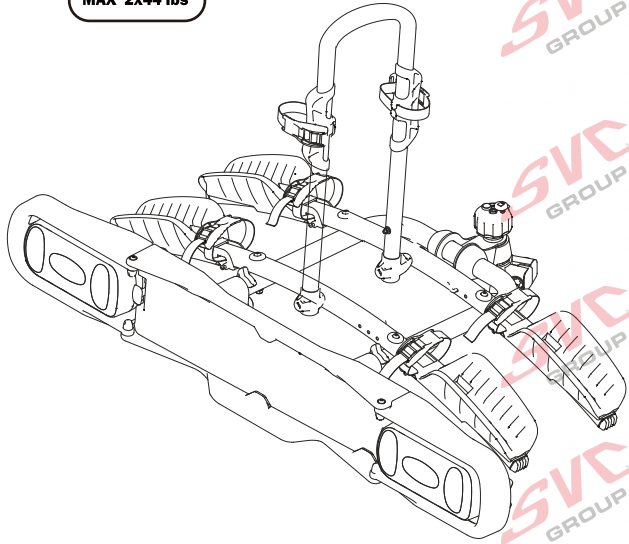

# Nosiče kol na tažné zařízení - řada SVC Race

www.svcgroup.cz

**2**   
 MAX 2x20 kg  
 MAX 2x44 lbs

**3**   
 MAX 3x20 kg  
 MAX 3x44 lbs

**4**   
 MAX 60 kg  
 MAX 132 lbs

**SVC 2 Race NKO 202-012**

**SVC 3 RACE NKO 000-013**

**SVC 4 RACE NKO 000-014**

<b>E-Bike</b>  MAX 77mm	<b>Max</b> 		
	30 kg		18.5 kg
	40 kg		28.5 kg
	50 kg	12,1 kg	38.5 kg
	55 kg		MAX 40 kg
	>60 kg		MAX 40 kg

<b>E-Bike</b>  MAX 77mm	<b>Max</b> 		
	50 kg		33.4 kg
	60 kg		43.4 kg
	70 kg	15,7 kg	53.4 kg
	75 kg		58.4 kg
	>80 kg		MAX 60 kg