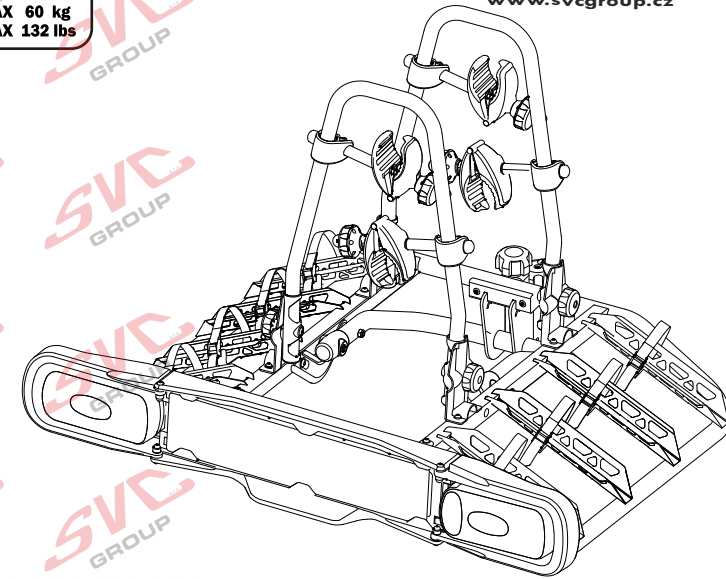

# Nosiče kol na tažné zařízení - řada SVC Race

www.svcgroup.cz

**2**   
 MAX 2x20 kg  
 MAX 2x44 lbs

**3**   
 MAX 3x20 kg  
 MAX 3x44 lbs

**4**   
 MAX 60 kg  
 MAX 132 lbs

**SVC 2 Race NKO 202-012**

**SVC 3 RACE NKO 000-013**

**SVC 4 RACE NKO 000-014**

<b>E-Bike</b>  MAX 77mm	<b>Max</b> 		
	30 kg		18.5 kg
	40 kg		28.5 kg
	50 kg	12,1 kg	38.5 kg
	55 kg		MAX 40 kg
	>60 kg		MAX 40 kg

<b>E-Bike</b>  MAX 77mm	<b>Max</b> 		
	50 kg		33.4 kg
	60 kg		43.4 kg
	70 kg	15,7 kg	53.4 kg
	75 kg		58.4 kg
	>80 kg		MAX 60 kg