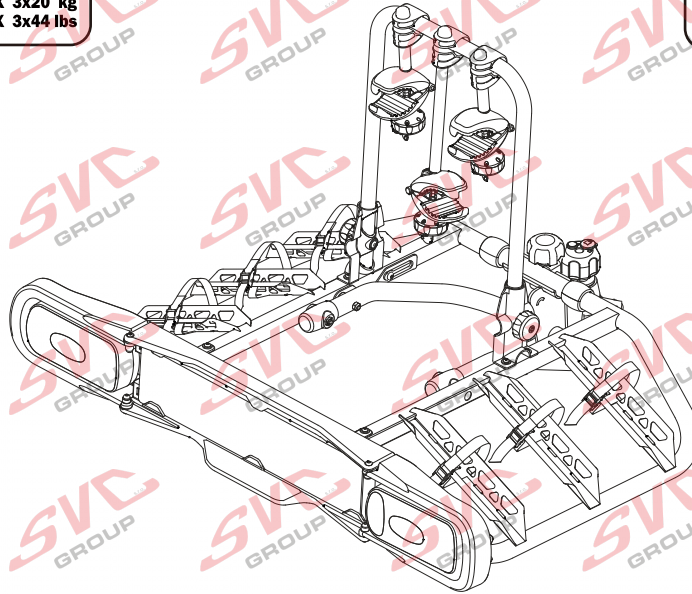

# Nosiče kol na tažné zařízení - řada SVC Race

www.svcgroup.cz

**2**   
 MAX 2x20 kg  
 MAX 2x44 lbs

**3**   
 MAX 3x20 kg  
 MAX 3x44 lbs

**4**   
 MAX 60 kg  
 MAX 132 lbs

**SVC 2 Race NKO 202-012**

**SVC 3 RACE NKO 000-013**

**SVC 4 RACE NKO 000-014**

<b>E-Bike</b>  MAX 77mm	<b>Max</b> 		
	30 kg		18.5 kg
	40 kg		28.5 kg
	50 kg	12,1 kg	38.5 kg
	55 kg		MAX 40 kg
	>60 kg		MAX 40 kg

<b>E-Bike</b>  MAX 77mm	<b>Max</b> 		
	50 kg		33.4 kg
	60 kg		43.4 kg
	70 kg	15,7 kg	53.4 kg
	75 kg		58.4 kg
	>80 kg		MAX 60 kg