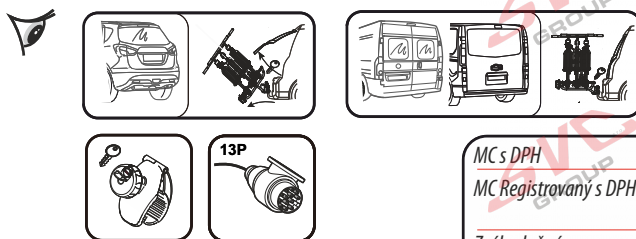

# Nosiče kol na tažné zařízení - řada SVC VIP Race

**SVC VIP 2 RACE Vision NKO 802-212**

**SVC VIP 2 Race NKO 222-012**

<b>E-Bike</b>  MAX 77mm 	Max 	 31.9 kg 41.9 kg 51.9 kg 56.9 kg MAX. 60 kg
	50 kg	
	60 kg	
	70 kg	
	75 kg	
MAX. 80 kg	max. manual 18.1 kg	

**2** **E-Bike**  
 MAX 2 x 30 kg  
 MAX 2 x 66 lbs

<b>E-Bike</b>  MAX 77mm 	Max 	 31.9 kg 41.9 kg 51.9 kg 56.9 kg MAX. 60 kg
	50 kg	
	60 kg	
	70 kg	
	75 kg	
MAX. 80 kg	max. manual 18.3 kg	

MC s DPH  
 MC Registrovaný s DPH  
 Zvýhodněná cena montáží tažného  
 v SVC s DPH