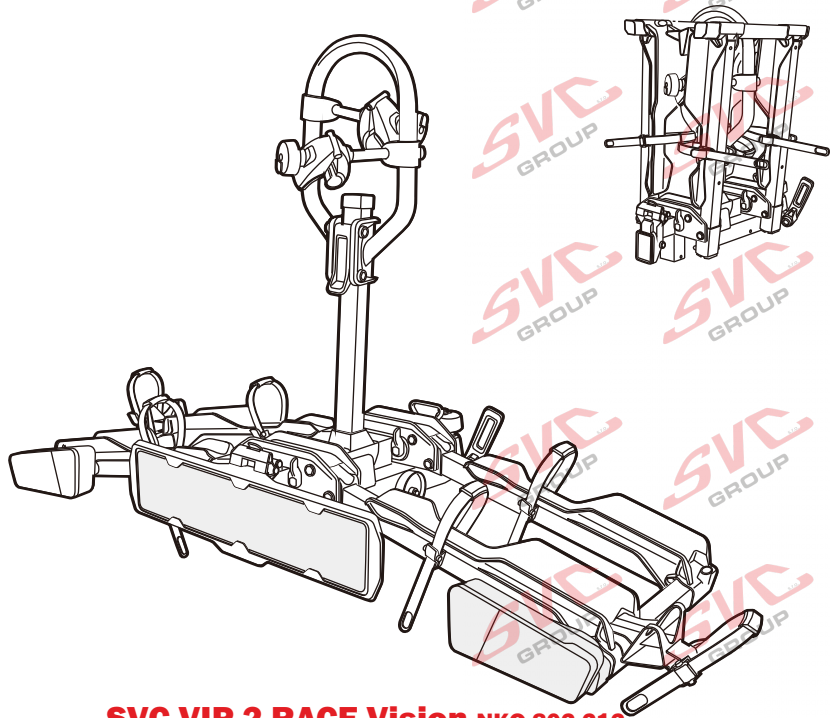

# Nosiče kol na tažné zařízení - řada SVC VIP Race

**SVC VIP 2 RACE Vision NKO 802-212**

**SVC VIP 2 Race NKO 222-012**

<b>E-Bike</b>  MAX 77mm 	Max 	 31.9 kg 41.9 kg 51.9 kg 56.9 kg MAX. 60 kg
	50 kg	
	60 kg	
	70 kg	
	75 kg	
MAX. 80 kg	max. manual 18.1 kg	