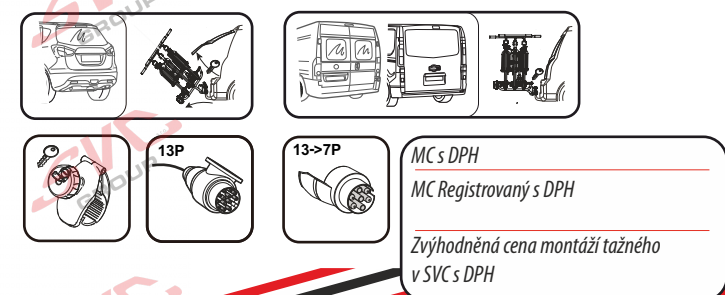

# Nosiče kol na tažné zařízení - řada SVC VIP Race

**SVC VIP 2 RACE Vision NKO 802-212**

**SVC VIP 2 Race NKO 222-012**

<b>E-Bike</b>  MAX 77mm 	Max 	 31.9 kg 41.9 kg 51.9 kg 56.9 kg MAX. 60 kg
	50 kg	
	60 kg	
	70 kg	
	75 kg	
MAX. 80 kg	max. manual 18.1 kg	

**2** **E-Bike**  
 MAX 2 x 30 kg  
 MAX 2 x 66 lbs

<b>E-Bike</b>  MAX 77mm 	Max 	 31.9 kg 41.9 kg 51.9 kg 56.9 kg MAX. 60 kg
	50 kg	
	60 kg	
	70 kg	
	75 kg	
MAX. 80 kg	max. manual 18.3 kg	

MC s DPH  
 MC Registrovaný s DPH  
 Zvýhodněná cena montáží tažného  
 v SVC s DPH