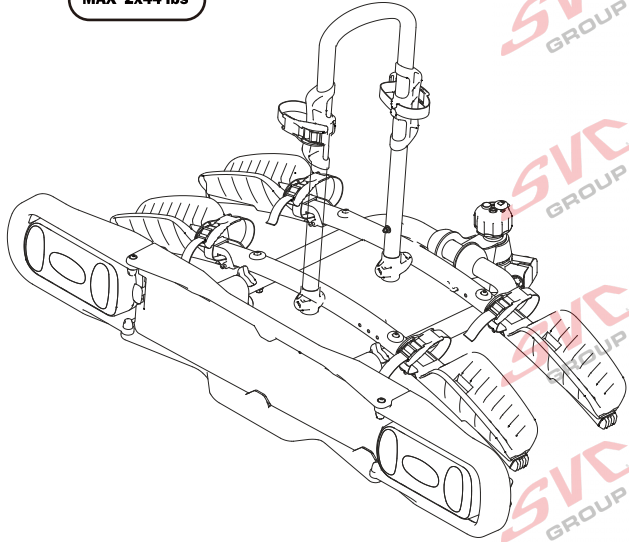

# Nosiče kol na tažné zařízení - řada SVC Race

www.svcgroup.cz

**2**   
 MAX 2x20 kg  
 MAX 2x44 lbs

**3**   
 MAX 3x20 kg  
 MAX 3x44 lbs

**4**   
 MAX 60 kg  
 MAX 132 lbs

**SVC 2 Race NKO 202-012**

**SVC 3 RACE NKO 000-013**

**SVC 4 RACE NKO 000-014**

<b>E-Bike</b>  MAX 77mm	Max  	 18,5 kg
	30 kg	
	40 kg  max. manual	38,5 kg MAX 40 kg
	50 kg 55 kg >60 kg	12,1 kg MAX 40 kg

<b>E-Bike</b>  MAX 77mm	Max  	 33,4 kg
	50 kg 60 kg	
	70 kg 75 kg >80 kg	53,4 kg 58,4 kg MAX 60 kg
	15,7 kg	