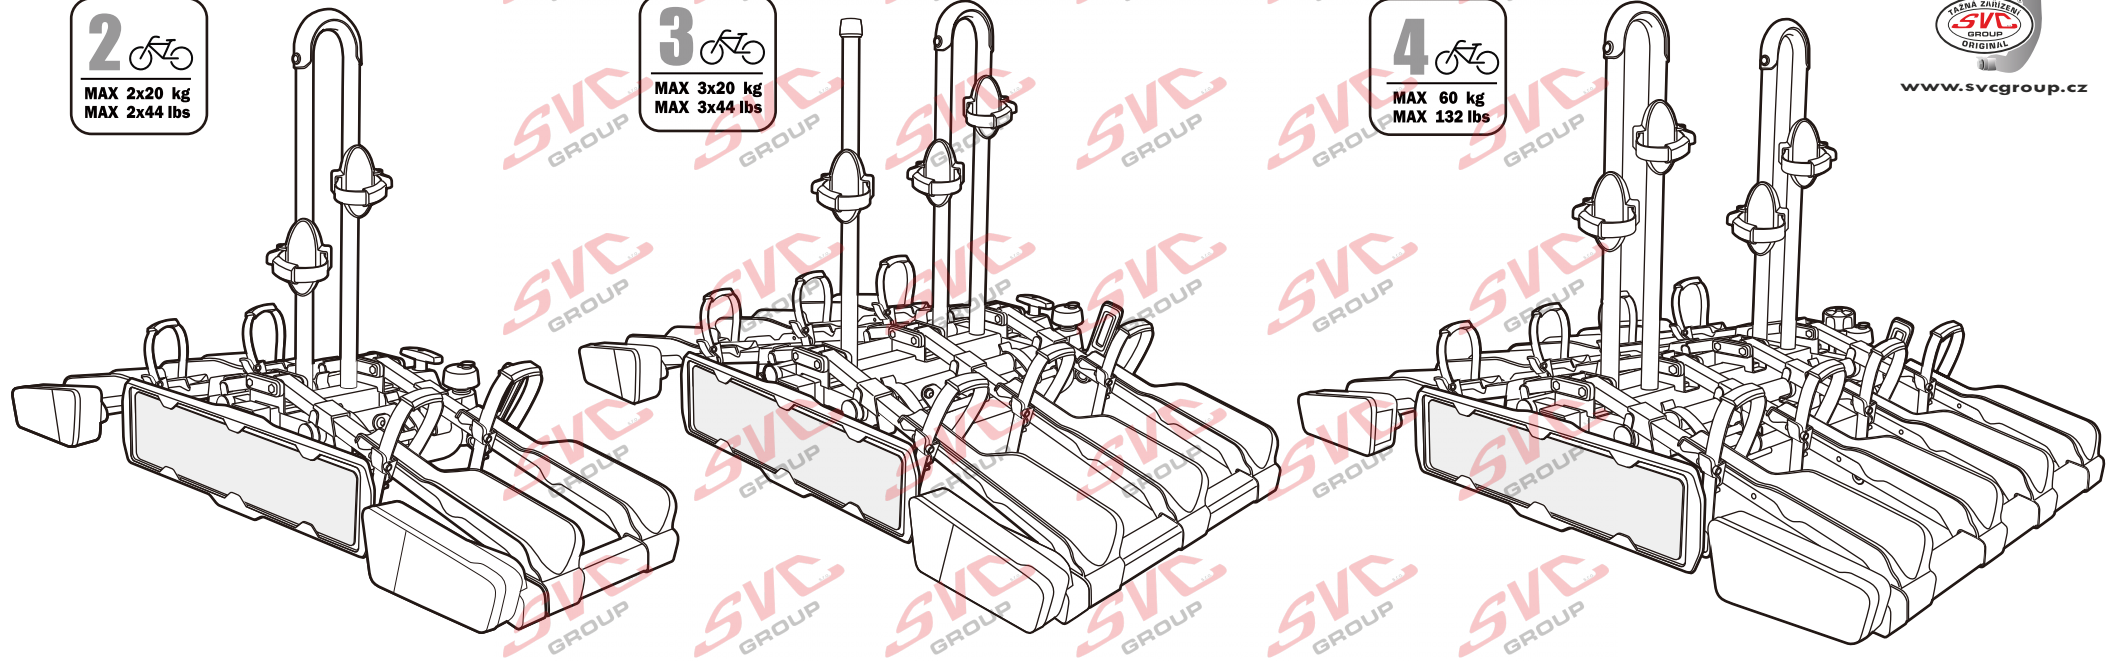

# Nosiče kol na tažné zařízení - řada SVC Vision Race

**2**   
 MAX 2x20 kg  
 MAX 2x44 lbs

**3**   
 MAX 3x20 kg  
 MAX 3x44 lbs

**4**   
 MAX 60 kg  
 MAX 132 lbs

## SVC 4 Vision Race NKO 000-015

 MAX 77mm  	 Max		
	30 kg	 max. manual 11.5kg	18.5 kg
	40 kg		28.5 kg
	50 kg		38.5 kg
	55 kg		MAX 40 kg
>60 kg	MAX 40 kg		

 MAX 77mm  	 Max		
	50 kg	 max. manual 16.6kg	33.4 kg
	60 kg		43.4 kg
	70 kg		53.4 kg
	75 kg		58.4 kg
	>80 kg		MAX 60 kg

# Nosiče kol na tažné zařízení - řada SVC VIP Race

**SVC VIP 2 RACE Vision NKO 802-212**

**SVC VIP 2 Race NKO 222-012**

<b>E-Bike</b>  MAX 77mm 	Max 	
	50 kg	31.9 kg
	60 kg	41.9 kg
	70 kg	51.9 kg
	75 kg	56.9 kg
MAX. 80 kg 	18.1 kg MAX. 60 kg	

# Nosiče kol na tažné zařízení - řada SVC Race

www.svcgroup.cz

**2**   
 MAX 2x20 kg  
 MAX 2x44 lbs

**3**   
 MAX 3x20 kg  
 MAX 3x44 lbs

**4**   
 MAX 60 kg  
 MAX 132 lbs

**SVC 2 Race NKO 202-012**

**SVC 3 RACE NKO 000-013**