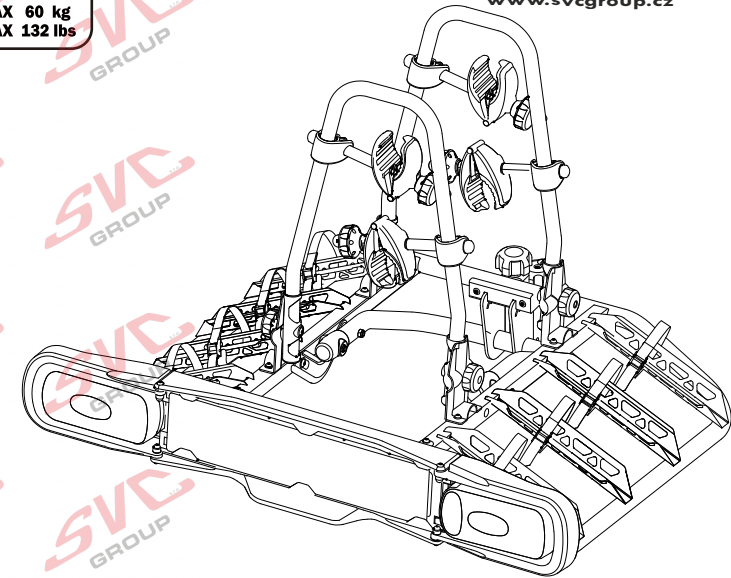

# Nosiče kol na tažné zařízení - řada SVC Race

www.svcgroup.cz

**2**   
 MAX 2x20 kg  
 MAX 2x44 lbs

**3**   
 MAX 3x20 kg  
 MAX 3x44 lbs

**4**   
 MAX 60 kg  
 MAX 132 lbs

**SVC 2 Race NKO 202-012**

**SVC 3 RACE NKO 000-013**

**SVC 4 RACE NKO 000-014**

<b>E-Bike</b>  MAX 77mm	Max  	 18,5 kg
	30 kg	
	40 kg  max. manual	38,5 kg MAX 40 kg
	50 kg 55 kg >60 kg	12,1 kg MAX 40 kg

<b>E-Bike</b>  MAX 77mm	Max  	 33,4 kg
	50 kg 60 kg	
	70 kg 75 kg >80 kg	53,4 kg 58,4 kg MAX 60 kg
	15,7 kg	