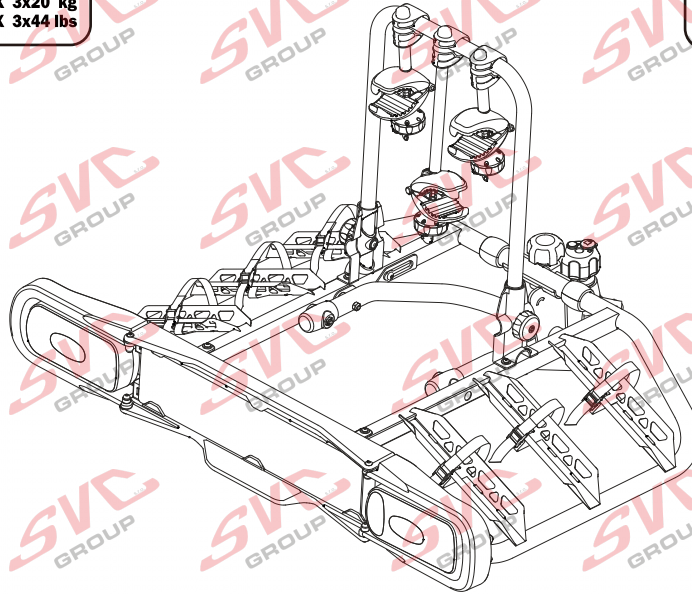

# Nosiče kol na tažné zařízení - řada SVC Race

www.svcgroup.cz

**2**   
 MAX 2x20 kg  
 MAX 2x44 lbs

**3**   
 MAX 3x20 kg  
 MAX 3x44 lbs

**4**   
 MAX 60 kg  
 MAX 132 lbs

**SVC 2 Race NKO 202-012**

**SVC 3 RACE NKO 000-013**

**SVC 4 RACE NKO 000-014**

<b>E-Bike</b>  MAX 77mm	Max  	 18,5 kg
	30 kg	
	40 kg  max. manual	38,5 kg MAX 40 kg
	50 kg 55 kg >60 kg	12,1 kg MAX 40 kg

<b>E-Bike</b>  MAX 77mm	Max  	 33,4 kg
	50 kg 60 kg	
	70 kg 75 kg >80 kg	53,4 kg 58,4 kg MAX 60 kg
	15,7 kg	