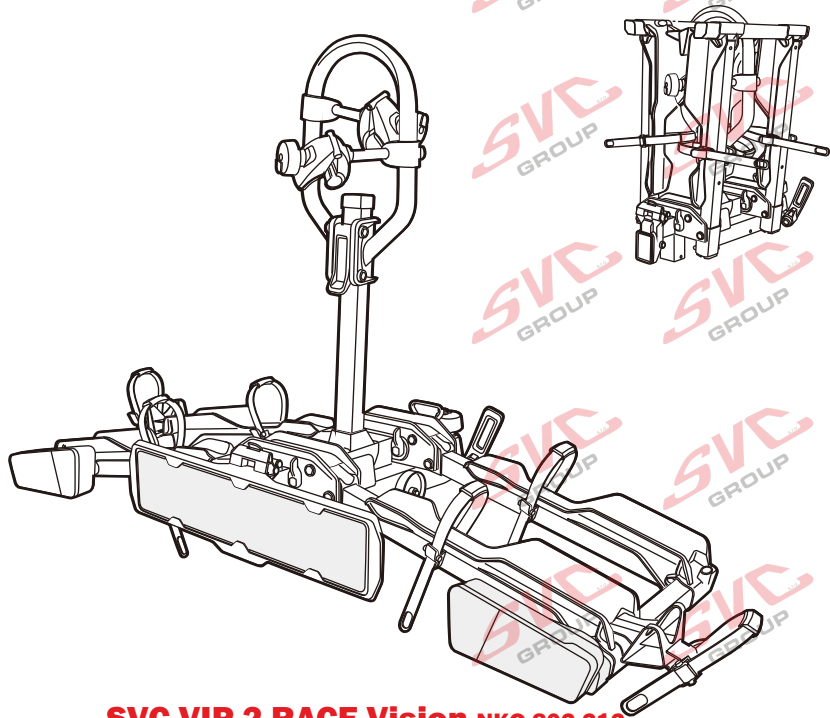

# Nosiče kol na tažné zařízení - řada SVC VIP Race

**SVC VIP 2 RACE Vision NKO 802-212**

**SVC VIP 2 Race NKO 222-012**

<b>E-Bike</b>  MAX 77mm 	Max 	
	50 kg	31.9 kg
	60 kg	41.9 kg
	70 kg	51.9 kg
	75 kg	56.9 kg
MAX. 80 kg 	18.1 kg MAX. 60 kg	