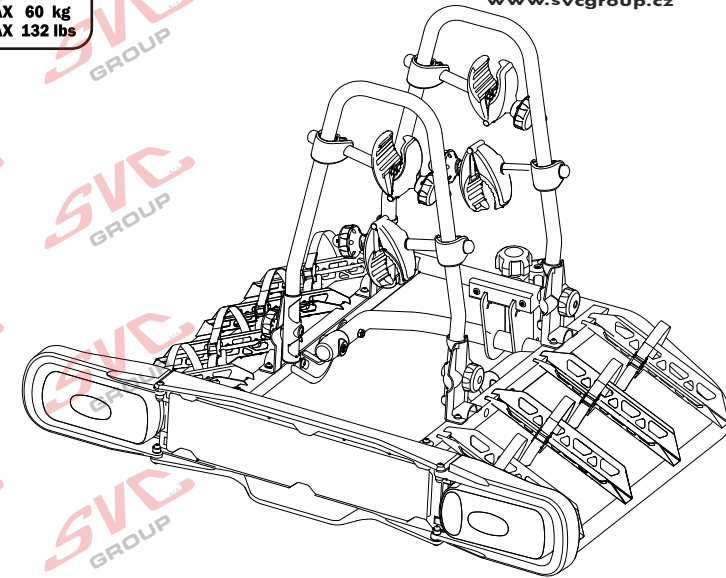

E-Bike MAX 77mm 	Max 	 31.9 kg 41.9 kg 51.9 kg 56.9 kg MAX. 60 kg
	50 kg	
	60 kg	
	70 kg	
	75 kg	
MAX. 80 kg	max. manual 18.3 kg	

MC s DPH
 MC Registrovaný s DPH
 Zvýhodněná cena montáží tažného
 v SVC s DPH

MC s DPH
 MC Registrovaný s DPH
 Zvýhodněná cena montáží tažného
 v SVC s DPH

Nosiče kol na tažné zařízení - řada SVC Race

www.svcgroup.cz

2 
 MAX 2x20 kg
 MAX 2x44 lbs

3 
 MAX 3x20 kg
 MAX 3x44 lbs

4 
 MAX 60 kg
 MAX 132 lbs

SVC 2 Race NKO 202-012

SVC 3 RACE NKO 000-013

SVC 4 RACE NKO 000-014

E-Bike  MAX 77mm	Max  	 18,5 kg
	30 kg	
	 12,1 kg	38,5 kg
	40 kg	MAX 40 kg
50 kg		MAX 40 kg
55 kg		
>60 kg		MAX 40 kg

E-Bike  MAX 77mm	Max  	 33,4 kg
	50 kg	
	 15,7 kg	53,4 kg
	60 kg	58,4 kg
70 kg		MAX 60 kg
75 kg		
>80 kg		MAX 60 kg