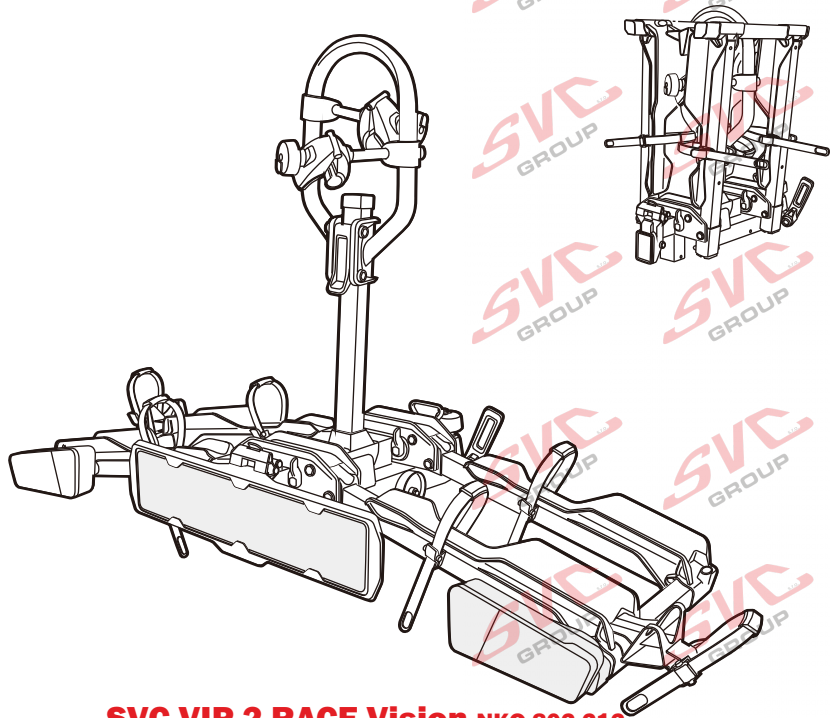

Nosiče kol na tažné zařízení - řada SVC Vision Race

2 
 MAX 2x20 kg
 MAX 2x44 lbs

3 
 MAX 3x20 kg
 MAX 3x44 lbs

4 
 MAX 60 kg
 MAX 132 lbs

SVC 2 Vision Race NKO 802-212

SVC 3 Vision Race NKO 303-313

SVC 4 Vision Race NKO 000-015

 MAX 77mm 	 Max		
	50 kg		30.2 kg
	60 kg	 max. manual 19.8kg	40.2 kg
	70 kg		50.2 kg
	75 kg		55.2 kg
>80 kg		MAX 60 kg	

13P
 MC s DPH
 MC Registrovaný s DPH
 Zvýhodněná cena montáží tažného v SVC s DPH

13P
 MC s DPH
 MC Registrovaný s DPH
 Zvýhodněná cena montáží tažného v SVC s DPH

13P
 MC s DPH
 MC Registrovaný s DPH
 Zvýhodněná cena montáží tažného v SVC s DPH

Nosiče kol na tažné zařízení - řada SVC VIP Race

SVC VIP 2 RACE Vision NKO 802-212

SVC VIP 2 Race NKO 222-012

E-Bike MAX 77mm 	Max 	 31.9 kg 41.9 kg 51.9 kg 56.9 kg MAX. 60 kg
	50 kg	
	60 kg	
	70 kg	
	75 kg	
MAX. 80 kg	max. manual 18.1 kg	

2 **E-Bike**
 MAX 2 x 30 kg
 MAX 2 x 66 lbs