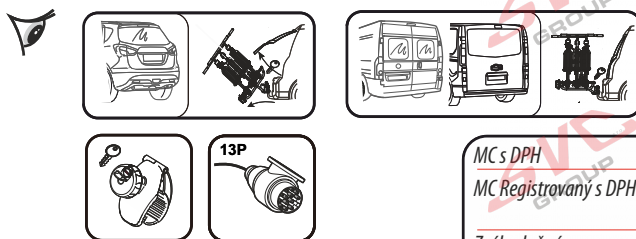

SVC VIP 2 RACE Vision NKO 802-212

SVC VIP 2 Race NKO 222-012

E-Bike MAX 77mm 	Max 	 31.9 kg 41.9 kg 51.9 kg 56.9 kg MAX. 60 kg
	50 kg	
	60 kg	
	70 kg	
	75 kg	
MAX. 80 kg	max. manual 18.1 kg	

2 **E-Bike**
 MAX 2 x 30 kg
 MAX 2 x 66 lbs

E-Bike MAX 77mm 	Max 	 31.9 kg 41.9 kg 51.9 kg 56.9 kg MAX. 60 kg
	50 kg	
	60 kg	
	70 kg	
	75 kg	
MAX. 80 kg	max. manual 18.3 kg	

MC s DPH
 MC Registrovaný s DPH
 Zvýhodněná cena montáží tažného
 v SVC s DPH