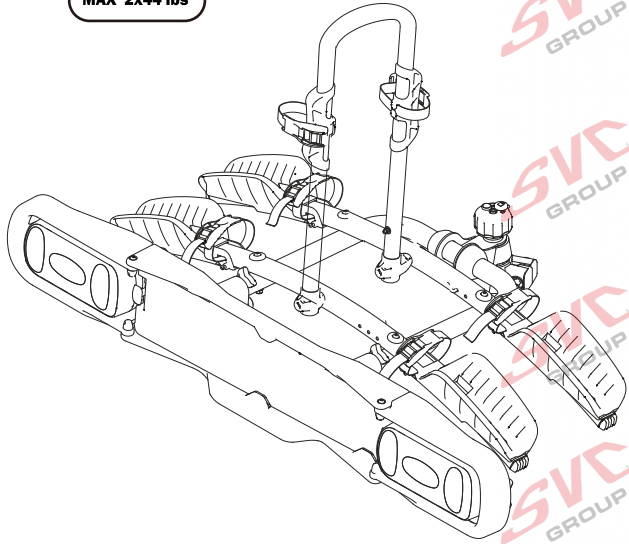

MC s DPH
 MC Registrovaný s DPH
 Zvýhodněná cena montáží tažného
 v SVC s DPH

Nosiče kol na tažné zařízení - řada SVC Race

www.svcgroup.cz

2 
 MAX 2x20 kg
 MAX 2x44 lbs

3 
 MAX 3x20 kg
 MAX 3x44 lbs

4 
 MAX 60 kg
 MAX 132 lbs

SVC 2 Race NKO 202-012

SVC 3 RACE NKO 000-013

SVC 4 RACE NKO 000-014

E-Bike  MAX 77mm	Max  	 18,5 kg
	30 kg	
	 12,1 kg	38,5 kg
	40 kg	MAX 40 kg
50 kg		MAX 40 kg
55 kg		
>60 kg		MAX 40 kg

E-Bike  MAX 77mm	Max  	 33,4 kg
	50 kg	
	 15,7 kg	53,4 kg
	60 kg	58,4 kg
70 kg		MAX 60 kg
75 kg		
>80 kg		MAX 60 kg