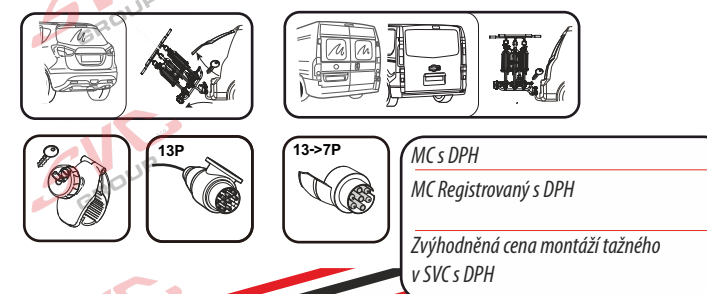

SVC VIP 2 RACE Vision NKO 802-212

SVC VIP 2 Race NKO 222-012

E-Bike MAX 77mm 	Max 	 31.9 kg 41.9 kg 51.9 kg 56.9 kg MAX. 60 kg
	50 kg	
	60 kg	
	70 kg	
	75 kg	
MAX. 80 kg	max. manual 18.1 kg	

2 **E-Bike**
 MAX 2 x 30 kg
 MAX 2 x 66 lbs

E-Bike MAX 77mm 	Max 	 31.9 kg 41.9 kg 51.9 kg 56.9 kg MAX. 60 kg
	50 kg	
	60 kg	
	70 kg	
	75 kg	
MAX. 80 kg	max. manual 18.3 kg	

MC s DPH
 MC Registrovaný s DPH
 Zvýhodněná cena montáží tažného
 v SVC s DPH