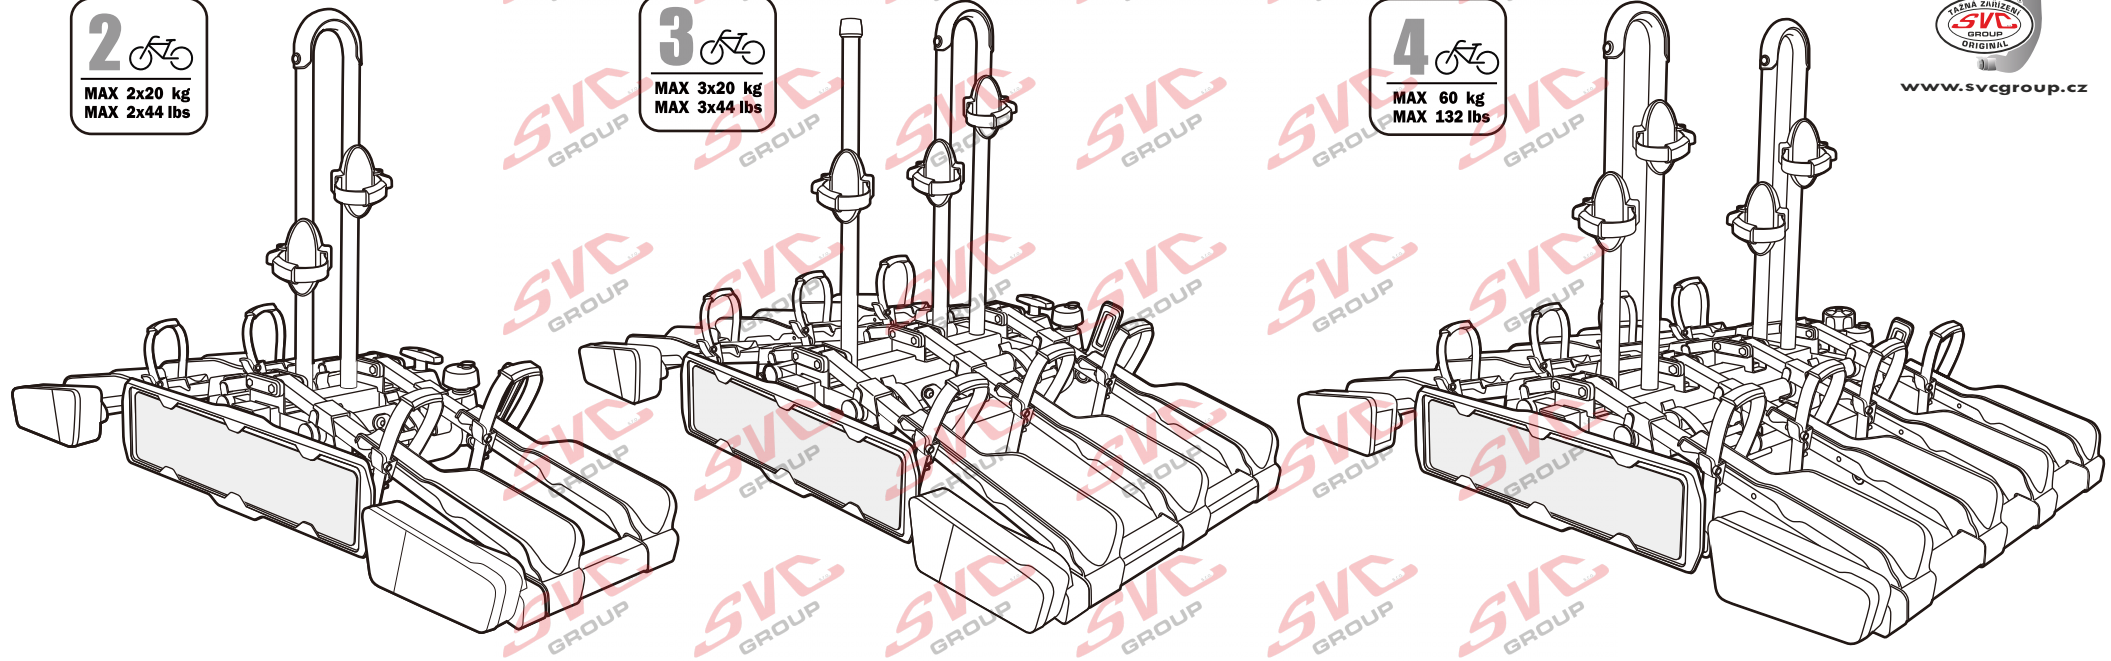

Nosiče kol na tažné zařízení - řada SVC Vision Race

2 
 MAX 2x20 kg
 MAX 2x44 lbs

3 
 MAX 3x20 kg
 MAX 3x44 lbs

4 
 MAX 60 kg
 MAX 132 lbs

SVC 2 Vision Race NKO 802-212

SVC 3 Vision Race NKO 303-313

SVC 4 Vision Race NKO 000-015

13P
 MC s DPH
 MC Registrovaný s DPH
 Zvýhodněná cena montáží tažného v SVC s DPH

13P
 MC s DPH
 MC Registrovaný s DPH
 Zvýhodněná cena montáží tažného v SVC s DPH

Nosiče kol na tažné zařízení - řada SVC VIP Race

SVC VIP 2 RACE Vision NKO 802-212

SVC VIP 2 Race NKO 222-012

E-Bike MAX 77mm 	Max 	 31.9 kg 41.9 kg 51.9 kg 56.9 kg MAX. 60 kg
	50 kg	
	60 kg	
	70 kg	
	75 kg	
MAX. 80 kg	max. manual 18.1 kg	

2 **E-Bike**
 MAX 2 x 30 kg
 MAX 2 x 66 lbs

MC s DPH
 MC Registrovaný s DPH
 Zvýhodněná cena montáží tažného
 v SVC s DPH

Nosiče kol na tažné zařízení - řada SVC Race

www.svcgroup.cz

2 
 MAX 2x20 kg
 MAX 2x44 lbs

3 
 MAX 3x20 kg
 MAX 3x44 lbs

4 
 MAX 60 kg
 MAX 132 lbs