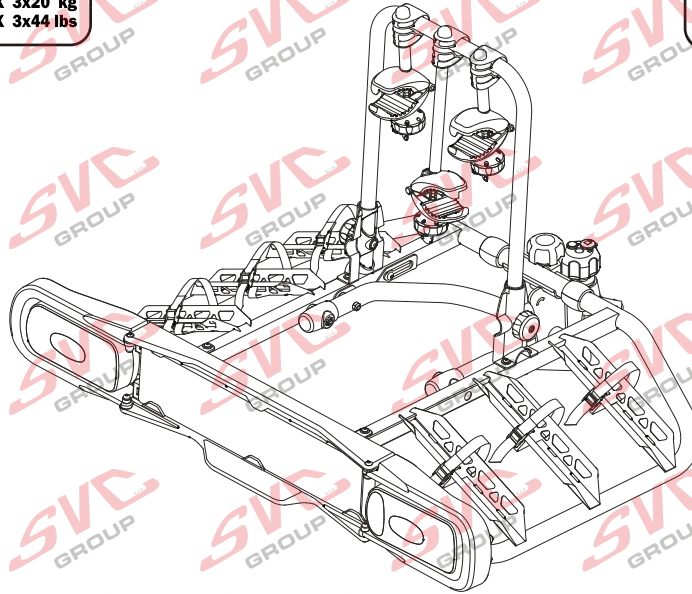

E-Bike MAX 77mm 	Max 	 31.9 kg 41.9 kg 51.9 kg 56.9 kg MAX. 60 kg
	50 kg	
	60 kg	
	70 kg	
	75 kg	
MAX. 80 kg	max. manual 18.3 kg	

MC s DPH
 MC Registrovaný s DPH
 Zvýhodněná cena montáží tažného
 v SVC s DPH

MC s DPH
 MC Registrovaný s DPH
 Zvýhodněná cena montáží tažného
 v SVC s DPH

Nosiče kol na tažné zařízení - řada SVC Race

www.svcgroup.cz

2 
 MAX 2x20 kg
 MAX 2x44 lbs

3 
 MAX 3x20 kg
 MAX 3x44 lbs

4 
 MAX 60 kg
 MAX 132 lbs

SVC 2 Race NKO 202-012

SVC 3 RACE NKO 000-013

SVC 4 RACE NKO 000-014

E-Bike  MAX 77mm	Max  	 18,5 kg
	30 kg	
	 12,1 kg	38,5 kg
	40 kg	MAX 40 kg
50 kg		MAX 40 kg
55 kg		
>60 kg		MAX 40 kg

E-Bike  MAX 77mm	Max  	 33,4 kg
	50 kg	
	 15,7 kg	53,4 kg
	60 kg	58,4 kg
70 kg		MAX 60 kg
75 kg		
>80 kg		MAX 60 kg