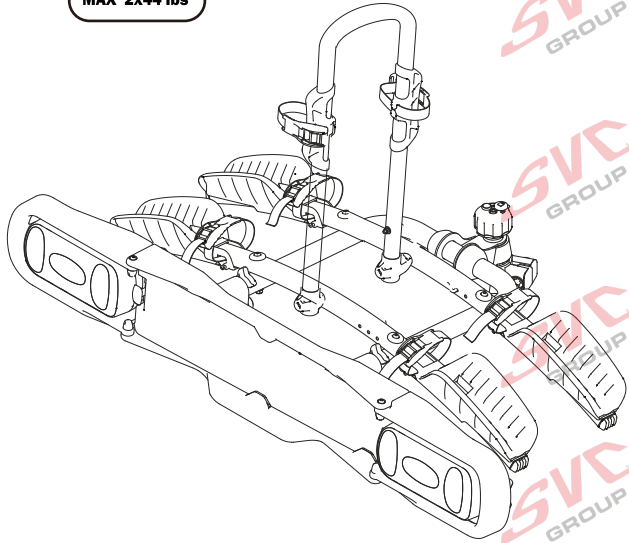

MC s DPH
 MC Registrovaný s DPH

 Zvýhodněná cena montáží tažného
 v SVC s DPH

Nosiče kol na tažné zařízení - řada SVC Race

www.svcgroup.cz

2 
 MAX 2x20 kg
 MAX 2x44 lbs

3 
 MAX 3x20 kg
 MAX 3x44 lbs

4 
 MAX 60 kg
 MAX 132 lbs

SVC 2 Race NKO 202-012

SVC 3 RACE NKO 000-013

SVC 4 RACE NKO 000-014

E-Bike  MAX 77mm	Max 		
	30 kg		18.5 kg
	40 kg		28.5 kg
	50 kg	12,1 kg	38.5 kg
	55 kg		MAX 40 kg
	>60 kg		MAX 40 kg

E-Bike  MAX 77mm	Max 		
	50 kg		33.4 kg
	60 kg		43.4 kg
	70 kg	15,7 kg	53.4 kg
	75 kg		58.4 kg
	>80 kg		MAX 60 kg