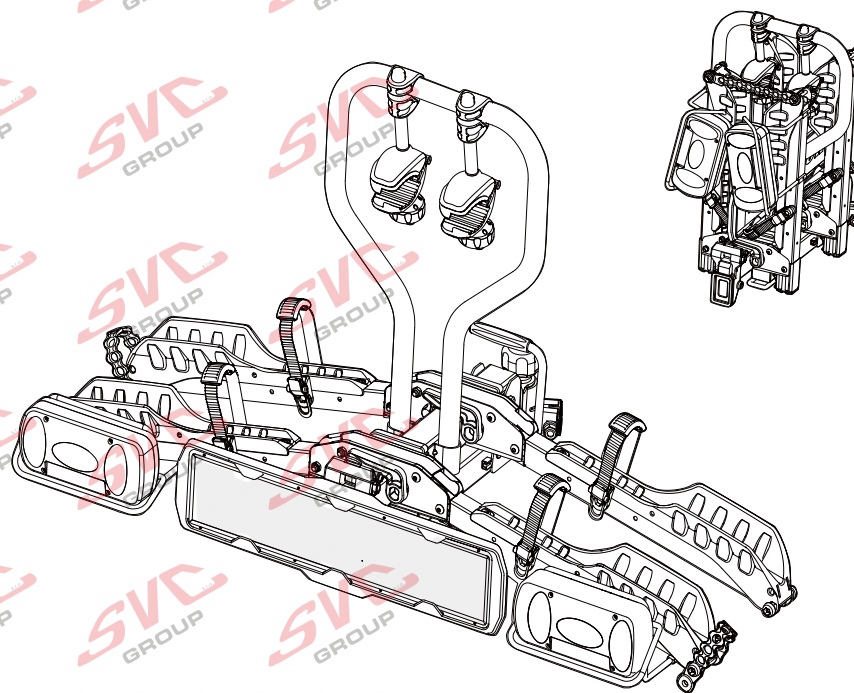

Nosiče kol na tažné zařízení - řada SVC Vision Race

2 
 MAX 2x20 kg
 MAX 2x44 lbs

3 
 MAX 3x20 kg
 MAX 3x44 lbs

4 
 MAX 60 kg
 MAX 132 lbs

SVC 2 Vision Race NKO 802-212

SVC 3 Vision Race NKO 303-313

SVC 4 Vision Race NKO 000-015

MC s DPH
 MC Registrovaný s DPH

Zvýhodněná cena montáží tažného
 v SVC s DPH

13P

MC s DPH
 MC Registrovaný s DPH

Zvýhodněná cena montáží tažného
 v SVC s DPH

Nosiče kol na tažné zařízení - řada SVC VIP Race

SVC VIP 2 RACE Vision NKO 802-212

SVC VIP 2 Race NKO 222-012

 E-Bike MAX 77mm 	 Max		
	50 kg		31.9 kg
	60 kg	 max. manual 18.1 kg	41.9 kg
	70 kg		51.9 kg
	75 kg		56.9 kg
MAX. 80 kg		MAX. 60 kg	

2 **E-Bike**