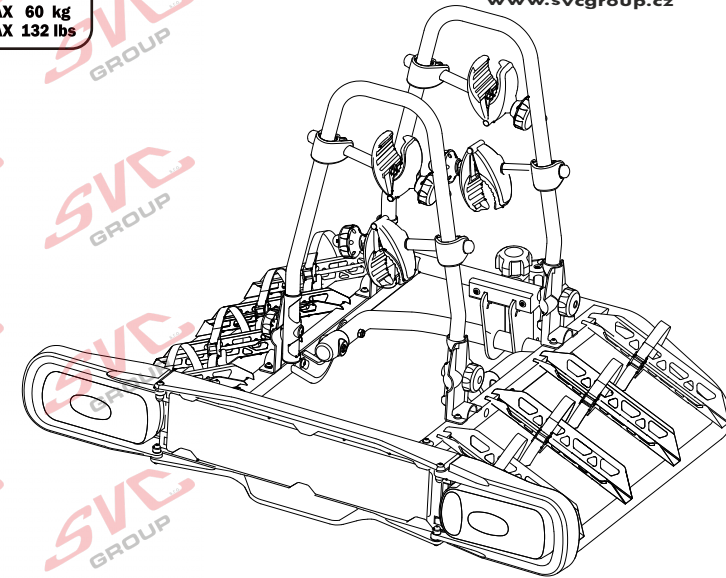

MC s DPH
 MC Registrovaný s DPH

 Zvýhodněná cena montáží tažného
 v SVC s DPH

Nosiče kol na tažné zařízení - řada SVC Race

www.svcgroup.cz

2 
 MAX 2x20 kg
 MAX 2x44 lbs

3 
 MAX 3x20 kg
 MAX 3x44 lbs

4 
 MAX 60 kg
 MAX 132 lbs

SVC 2 Race NKO 202-012

SVC 3 RACE NKO 000-013

SVC 4 RACE NKO 000-014

E-Bike  MAX 77mm	Max 		
	30 kg		18.5 kg
	40 kg		28.5 kg
	50 kg	12,1 kg	38.5 kg
	55 kg		MAX 40 kg
	>60 kg		MAX 40 kg

E-Bike  MAX 77mm	Max 		
	50 kg		33.4 kg
	60 kg		43.4 kg
	70 kg	15,7 kg	53.4 kg
	75 kg		58.4 kg
	>80 kg		MAX 60 kg