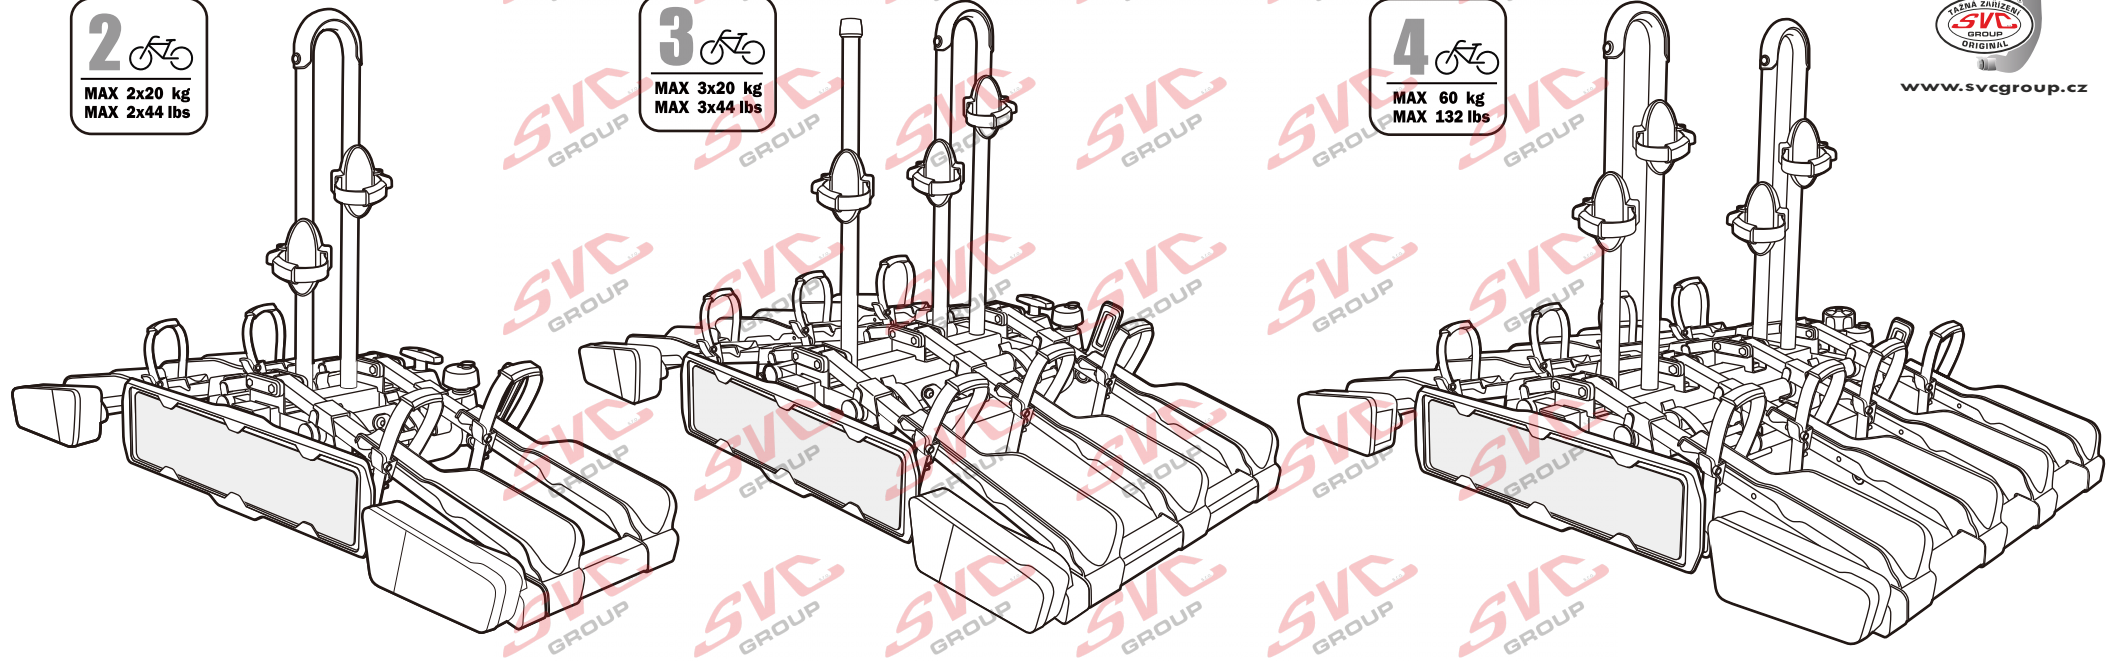

Nosiče kol na tažné zařízení - řada SVC Vision Race

2 
 MAX 2x20 kg
 MAX 2x44 lbs

3 
 MAX 3x20 kg
 MAX 3x44 lbs

4 
 MAX 60 kg
 MAX 132 lbs

SVC 2 Vision Race NKO 802-212

SVC 3 Vision Race NKO 303-313

SVC 4 Vision Race NKO 000-015

MC s DPH
 MC Registrovaný s DPH

Zvýhodněná cena montáží tažného
 v SVC s DPH

13P

MC s DPH
 MC Registrovaný s DPH

Zvýhodněná cena montáží tažného
 v SVC s DPH

Nosiče kol na tažné zařízení - řada SVC VIP Race

SVC VIP 2 RACE Vision NKO 802-212

SVC VIP 2 Race NKO 222-012

 E-Bike MAX 77mm 	 Max		
	50 kg		31.9 kg
	60 kg	 max. manual 18.1 kg	41.9 kg
	70 kg		51.9 kg
	75 kg		56.9 kg
MAX. 80 kg		MAX. 60 kg	

2 **E-Bike**

MC s DPH
 MC Registrovaný s DPH

 Zvýhodněná cena montáží tažného
 v SVC s DPH

Nosiče kol na tažné zařízení - řada SVC Race

www.svcgroup.cz

2 
 MAX 2x20 kg
 MAX 2x44 lbs

3 
 MAX 3x20 kg
 MAX 3x44 lbs

4 
 MAX 60 kg
 MAX 132 lbs