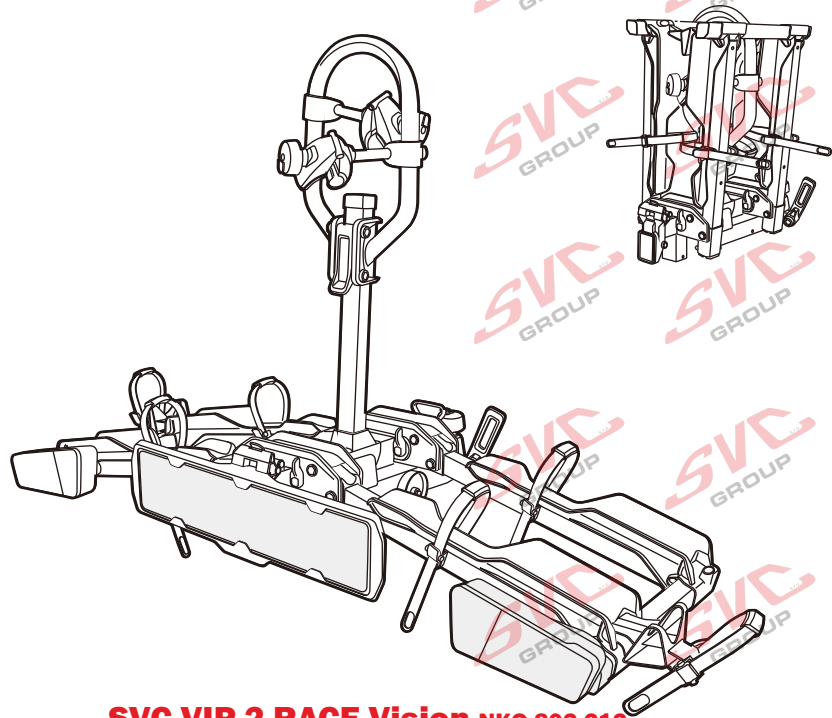

MC s DPH
 MC Registrovaný s DPH

Zvýhodněná cena montáží tažného
 v SVC s DPH

13P

MC s DPH
 MC Registrovaný s DPH

Zvýhodněná cena montáží tažného
 v SVC s DPH

Nosiče kol na tažné zařízení - řada SVC VIP Race

SVC VIP 2 RACE Vision NKO 802-212

SVC VIP 2 Race NKO 222-012

 E-Bike MAX 77mm 	 Max		
	50 kg		31.9 kg
	60 kg	 max. manual 18.1 kg	41.9 kg
	70 kg		51.9 kg
	75 kg		56.9 kg
MAX. 80 kg		MAX. 60 kg	

2 **E-Bike**