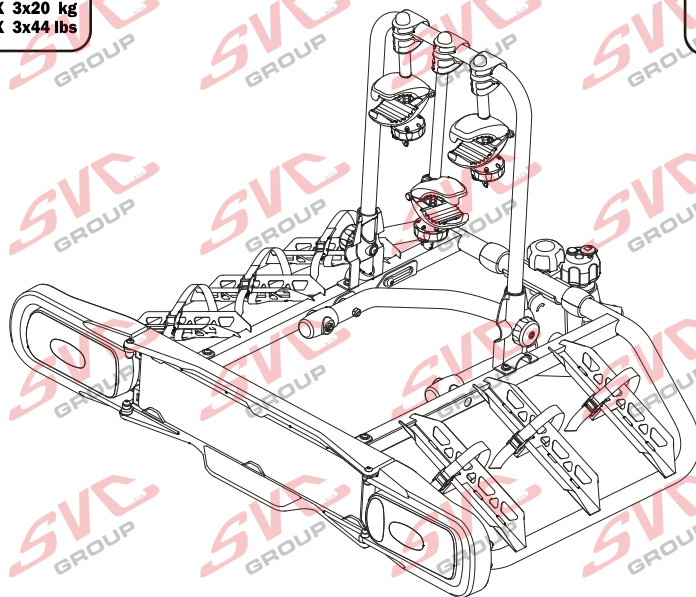

# Nosiče kol na tažné zařízení - řada SVC Race

www.svcgroup.cz

**2**   
 MAX 2x20 kg  
 MAX 2x44 lbs

**3**   
 MAX 3x20 kg  
 MAX 3x44 lbs

**4**   
 MAX 60 kg  
 MAX 132 lbs

**SVC 2 Race NKO 202-012**

**SVC 3 RACE NKO 000-013**

**SVC 4 RACE NKO 000-014**

<b>E-Bike</b>  MAX 77mm	Max  	
	30 kg 40 kg 50 kg 55 kg >60 kg	max. manual  12,1 kg

<b>E-Bike</b>  MAX 77mm	Max  	
	50 kg 60 kg 70 kg 75 kg >80 kg	max. manual  15,7 kg

<b>E-Bike</b>  MAX 77mm	Max  	
	50 kg 60 kg 70 kg 75 kg >80 kg	max. manual  23,7 kg