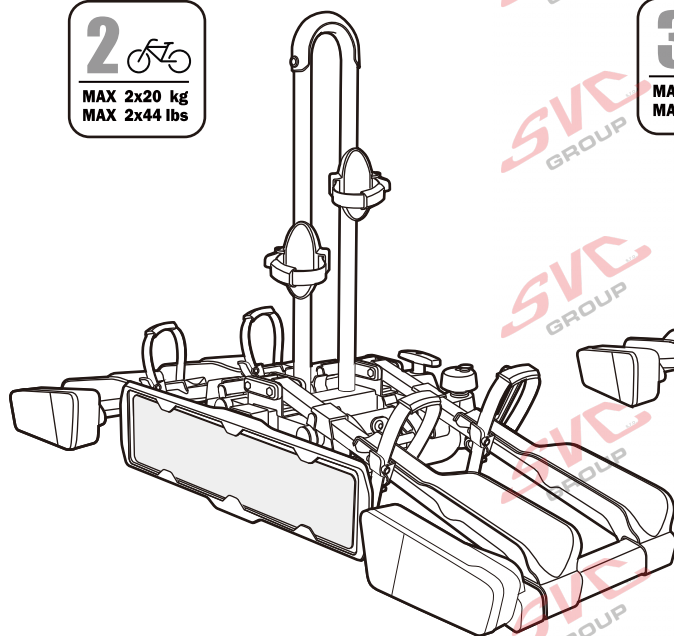

# Nosiče kol na tažné zařízení - řada SVC Vision Race

www.svcgroup.cz

**2**   
 MAX 2x20 kg  
 MAX 2x44 lbs

**3**   
 MAX 3x20 kg  
 MAX 3x44 lbs

**4**   
 MAX 60 kg  
 MAX 132 lbs