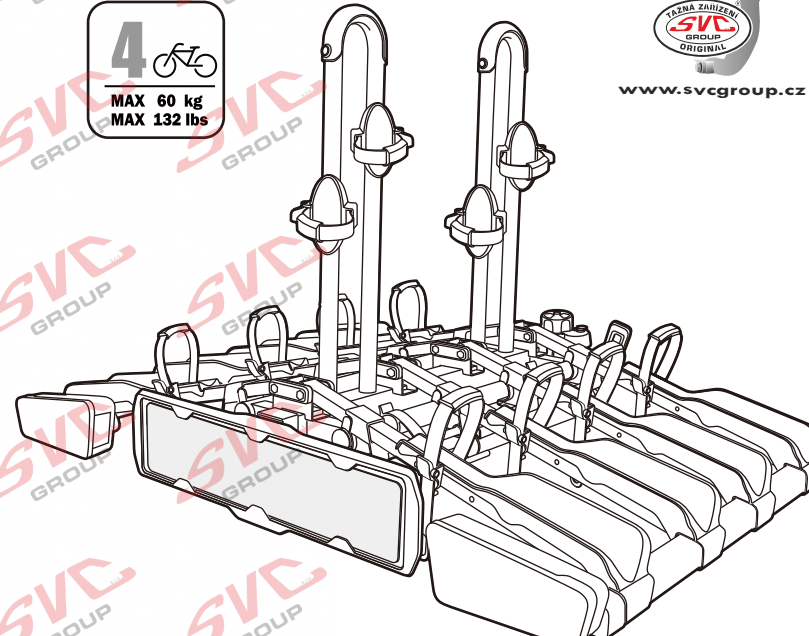

# Nosiče kol na tažné zařízení - řada SVC Vision Race

www.svcgroup.cz

**2**   
 MAX 2x20 kg  
 MAX 2x44 lbs

**3**   
 MAX 3x20 kg  
 MAX 3x44 lbs

**4**   
 MAX 60 kg  
 MAX 132 lbs

## SVC 2 Vision Race NKO 802-212

## SVC 4 Vision Race NKO 000-015

 MAX 77mm  	 Max		
	30 kg		18.5 kg
	40 kg	 max. manual 11.5kg	28.5 kg
	50 kg		38.5 kg
	55 kg		MAX 40 kg
>60 kg		MAX 40 kg	

 MAX 77mm  	 Max		
	50 kg		33.4 kg
	60 kg	 max. manual 16.6kg	43.4 kg
	70 kg		53.4 kg
	75 kg		58.4 kg
>80 kg		MAX 60 kg	