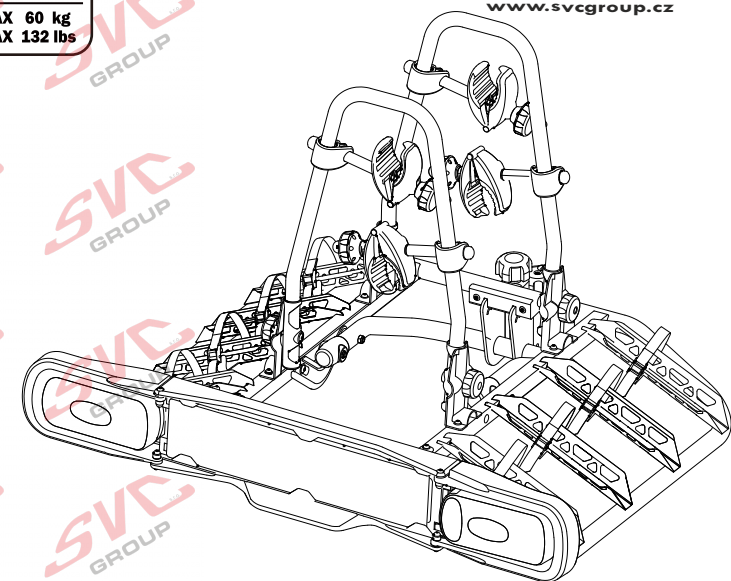

# Nosiče kol na tažné zařízení - řada SVC Race

www.svcgroup.cz

**2**   
 MAX 2x20 kg  
 MAX 2x44 lbs

**3**   
 MAX 3x20 kg  
 MAX 3x44 lbs

**4**   
 MAX 60 kg  
 MAX 132 lbs

**SVC 2 Race NKO 202-012**

**SVC 3 RACE NKO 000-013**

**SVC 4 RACE NKO 000-014**

<b>E-Bike</b>  MAX 77mm	Max  	
	30 kg 40 kg 50 kg 55 kg >60 kg	max. manual  12,1 kg

<b>E-Bike</b>  MAX 77mm	Max  	
	50 kg 60 kg 70 kg 75 kg >80 kg	max. manual  15,7 kg

<b>E-Bike</b>  MAX 77mm	Max  	
	50 kg 60 kg 70 kg 75 kg >80 kg	max. manual  23,7 kg