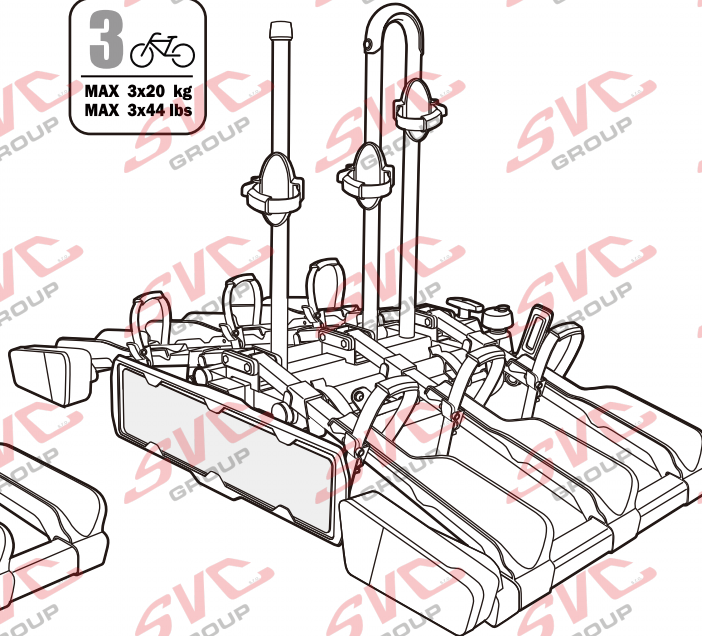

# Nosiče kol na tažné zařízení - řada SVC Vision Race

www.svcgroup.cz

**2**   
 MAX 2x20 kg  
 MAX 2x44 lbs

**3**   
 MAX 3x20 kg  
 MAX 3x44 lbs

**4**   
 MAX 60 kg  
 MAX 132 lbs

## SVC 2 Vision Race NKO 802-212

## SVC 3 Vision Race NKO 303-313

## SVC 4 Vision Race NKO 000-015

 MAX 77mm  	 Max		
	30 kg		18.5 kg
	40 kg	 max. manual 11.5kg	28.5 kg
	50 kg		38.5 kg
	55 kg		MAX 40 kg
>60 kg		MAX 40 kg	

 MAX 77mm  	 Max		
	50 kg		33.4 kg
	60 kg	 max. manual 16.6kg	43.4 kg
	70 kg		53.4 kg
	75 kg		58.4 kg
>80 kg		MAX 60 kg	