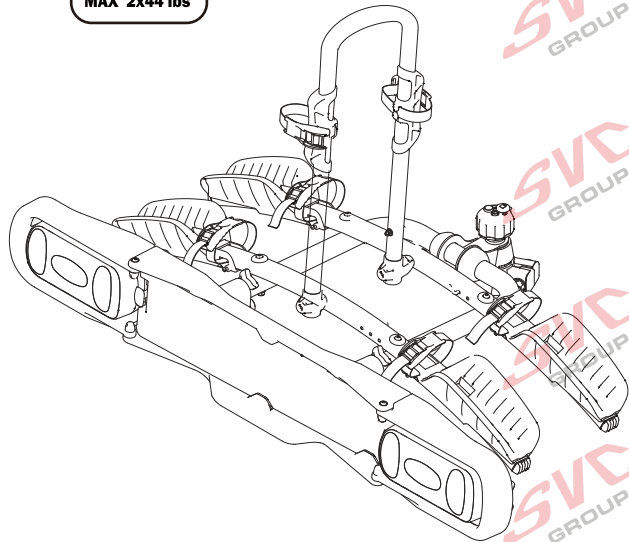

# Nosiče kol na tažné zařízení - řada SVC Race

www.svcgroup.cz

**2**   
 MAX 2x20 kg  
 MAX 2x44 lbs

**3**   
 MAX 3x20 kg  
 MAX 3x44 lbs

**4**   
 MAX 60 kg  
 MAX 132 lbs

**SVC 2 Race NKO 202-012**

**SVC 3 RACE NKO 000-013**

**SVC 4 RACE NKO 000-014**

<b>E-Bike</b>  MAX 77mm	Max  	
	30 kg 40 kg 50 kg 55 kg >60 kg	max. manual  12,1 kg

<b>E-Bike</b>  MAX 77mm	Max  	
	50 kg 60 kg 70 kg 75 kg >80 kg	max. manual  15,7 kg

<b>E-Bike</b>  MAX 77mm	Max  	
	50 kg 60 kg 70 kg 75 kg >80 kg	max. manual  23,7 kg