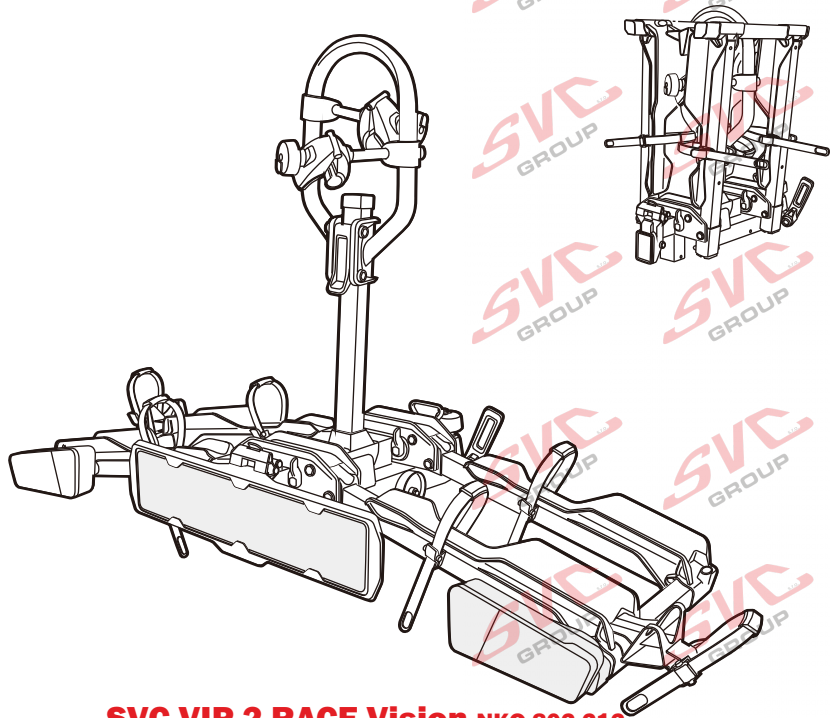

# Nosiče kol na tažné zařízení - řada SVC Vision Race

www.svcgroup.cz

**2**   
 MAX 2x20 kg  
 MAX 2x44 lbs

**3**   
 MAX 3x20 kg  
 MAX 3x44 lbs

**4**   
 MAX 60 kg  
 MAX 132 lbs

## SVC 4 Vision Race NKO 000-015

 MAX 77mm  	 Max		
	30 kg		18.5 kg
	40 kg	 max. manual 11.5kg	28.5 kg
	50 kg		38.5 kg
	55 kg		MAX 40 kg
>60 kg		MAX 40 kg	

 MAX 77mm  	 Max		
	50 kg		33.4 kg
	60 kg	 max. manual 16.6kg	43.4 kg
	70 kg		53.4 kg
	75 kg		58.4 kg
>80 kg		MAX 60 kg	

 MAX 77mm  	 Max		
	50 kg		30.2 kg
	60 kg	 max. manual 19.8kg	40.2 kg
	70 kg		50.2 kg
	75 kg		55.2 kg
>80 kg		MAX 60 kg	

MC s DPH  
 MC Registrovaný s DPH  
 Zvýhodněná cena montáží tažného  
 v SVC s DPH

# Nosiče kol na tažné zařízení - řada SVC VIP Race

**SVC VIP 2 RACE Vision NKO 802-212**

**SVC VIP 2 Race NKO 222-012**

<b>E-Bike</b>  MAX 77mm 	Max 	
	50 kg	31.9 kg
	60 kg	41.9 kg
	70 kg	51.9 kg
	75 kg	56.9 kg
MAX. 80 kg 	18.1 kg MAX. 60 kg	