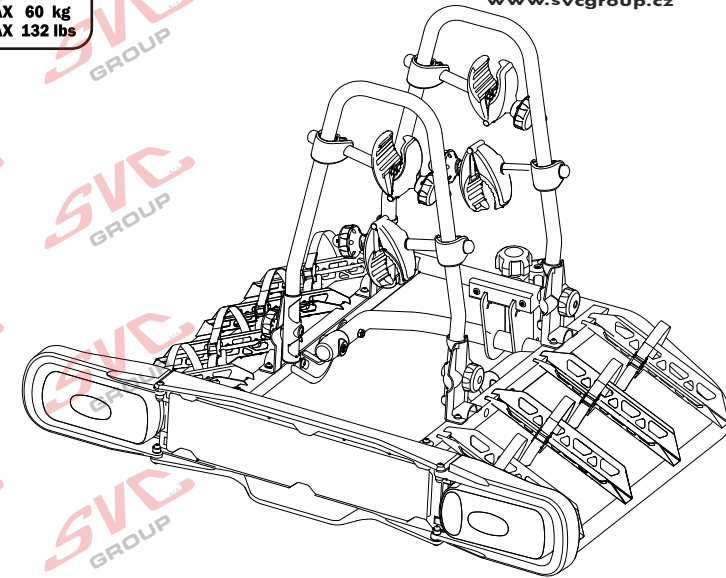

# Nosiče kol na tažné zařízení - řada SVC Race

www.svcgroup.cz

**2**   
 MAX 2x20 kg  
 MAX 2x44 lbs

**3**   
 MAX 3x20 kg  
 MAX 3x44 lbs

**4**   
 MAX 60 kg  
 MAX 132 lbs

**SVC 2 Race NKO 202-012**

**SVC 3 RACE NKO 000-013**

**SVC 4 RACE NKO 000-014**

<b>E-Bike</b>  MAX 77mm	<b>Max</b>  	 <b>18,5 kg</b>
	<b>30 kg</b>	
	 <b>12,1 kg</b>	<b>38,5 kg</b>
	<b>40 kg</b>	<b>MAX 40 kg</b>
<b>50 kg</b>		<b>MAX 40 kg</b>
<b>55 kg</b>		
<b>&gt;60 kg</b>		<b>MAX 40 kg</b>