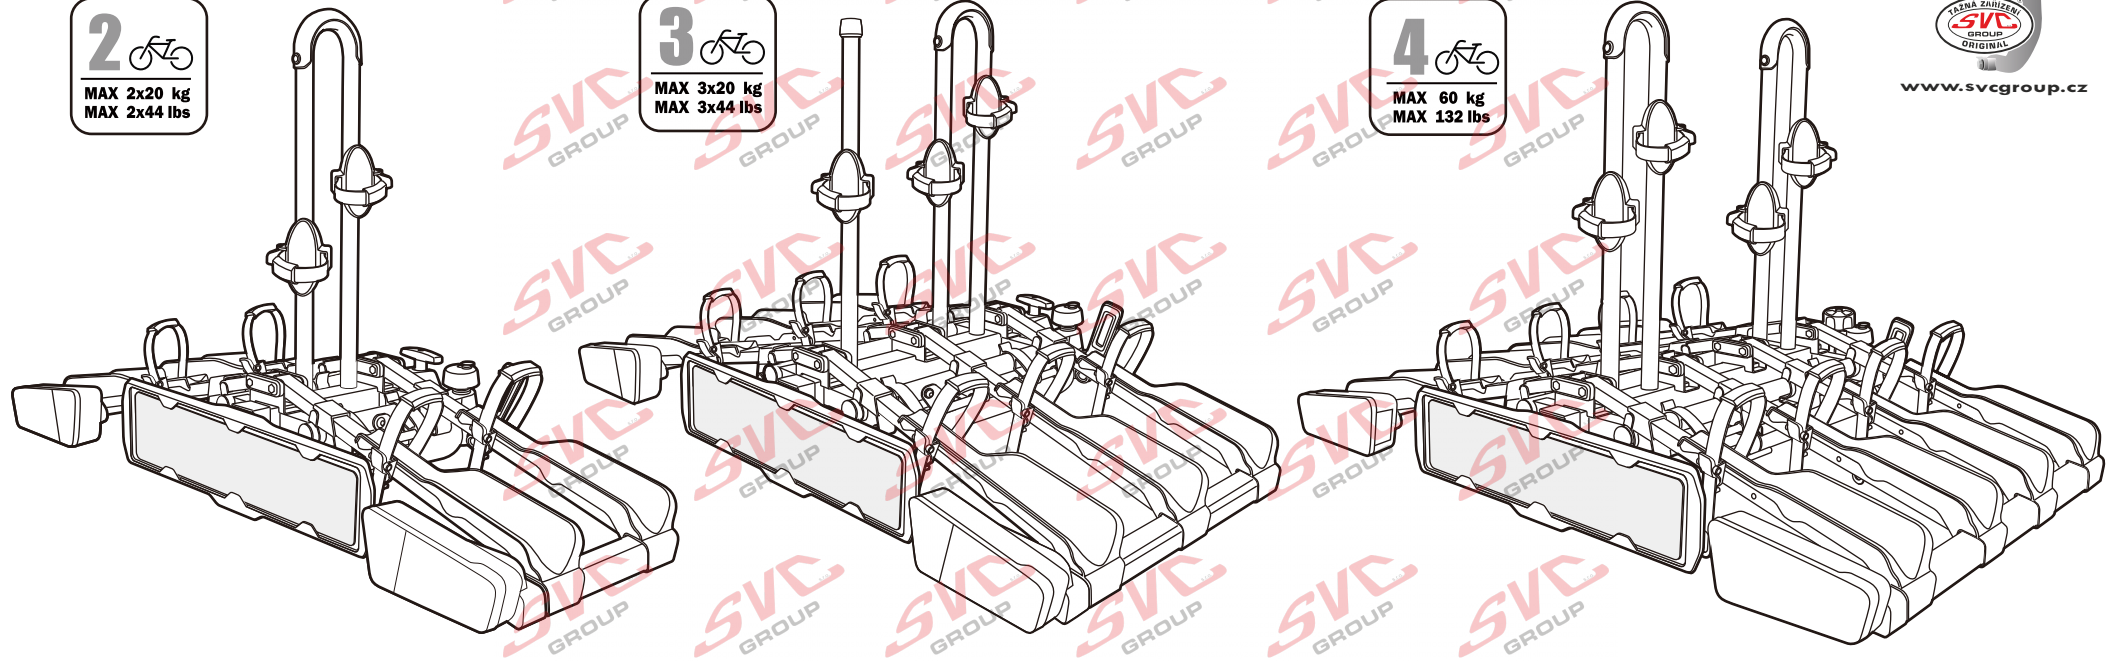

# Nosiče kol na tažné zařízení - řada SVC Vision Race

www.svcgroup.cz

**2**   
 MAX 2x20 kg  
 MAX 2x44 lbs

**3**   
 MAX 3x20 kg  
 MAX 3x44 lbs

**4**   
 MAX 60 kg  
 MAX 132 lbs

# Nosiče kol na tažné zařízení - řada SVC Race

www.svcgroup.cz

**2**   
 MAX 2x20 kg  
 MAX 2x44 lbs

**3**   
 MAX 3x20 kg  
 MAX 3x44 lbs

**4**   
 MAX 60 kg  
 MAX 132 lbs

**SVC 2 Race NKO 202-012**

**SVC 3 RACE NKO 000-013**