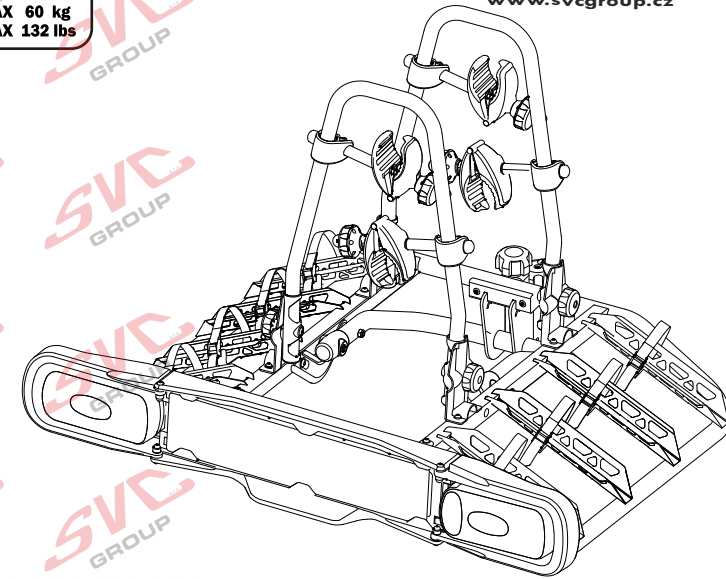

# Nosiče kol na tažné zařízení - řada SVC Race

www.svcgroup.cz

**2**   
 MAX 2x20 kg  
 MAX 2x44 lbs

**3**   
 MAX 3x20 kg  
 MAX 3x44 lbs

**4**   
 MAX 60 kg  
 MAX 132 lbs

**SVC 2 Race NKO 202-012**

**SVC 3 RACE NKO 000-013**

**SVC 4 RACE NKO 000-014**

<b>E-Bike</b>  MAX 77mm	Max  	 18.5 kg
	30 kg	
	40 kg  max. manual	38.5 kg
	50 kg	12,1 kg
	55 kg	MAX 40 kg
>60 kg		MAX 40 kg

<b>E-Bike</b>  MAX 77mm	Max  	 33.4 kg
	50 kg	
	60 kg  max. manual	53.4 kg
	70 kg	15,7 kg
	75 kg	58.4 kg
>80 kg		MAX 60 kg