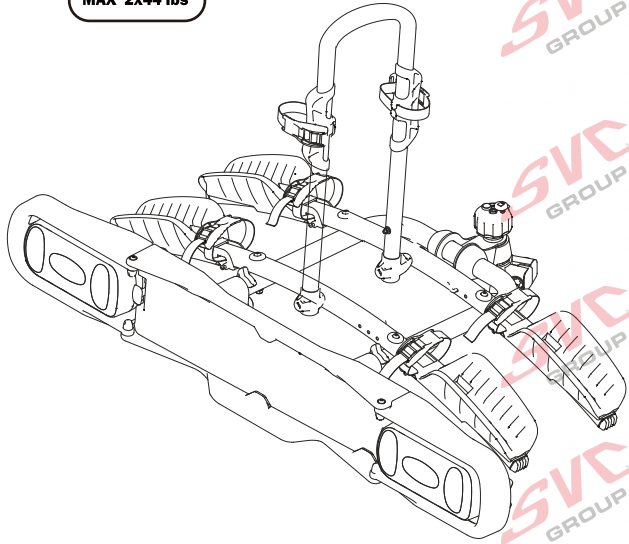

# Nosiče kol na tažné zařízení - řada SVC Race

www.svcgroup.cz

**2**   
 MAX 2x20 kg  
 MAX 2x44 lbs

**3**   
 MAX 3x20 kg  
 MAX 3x44 lbs

**4**   
 MAX 60 kg  
 MAX 132 lbs

**SVC 2 Race NKO 202-012**

**SVC 3 RACE NKO 000-013**

**SVC 4 RACE NKO 000-014**

<b>E-Bike</b>  MAX 77mm	Max  	 18.5 kg
	30 kg	
	40 kg  max. manual	38.5 kg
	50 kg	12,1 kg
	55 kg	MAX 40 kg
>60 kg		MAX 40 kg

<b>E-Bike</b>  MAX 77mm	Max  	 33.4 kg
	50 kg	
	60 kg  max. manual	53.4 kg
	70 kg	15,7 kg
	75 kg	58.4 kg
>80 kg		MAX 60 kg