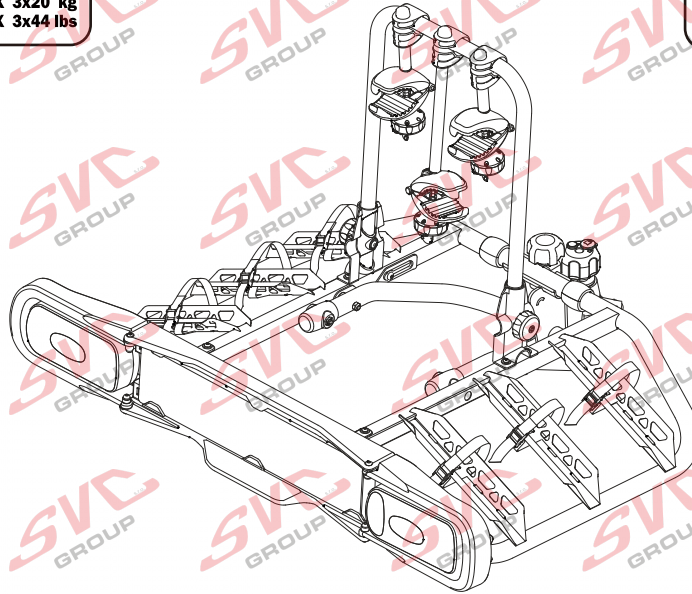

**2** **E-Bike**  
  
**MAX 2 x 30 kg**  
**MAX 2 x 66 lbs**

 <b>E-Bike</b> MAX 77mm 	 <b>Max</b>		
	50 kg		31.9 kg
	60 kg	 max. manual 18.3 kg	41.9 kg
	70 kg		51.9 kg
	75 kg		56.9 kg
MAX. 80 kg		MAX. 60 kg	

# Nosiče kol na tažné zařízení - řada SVC Race

www.svcgroup.cz

**2**   
 MAX 2x20 kg  
 MAX 2x44 lbs

**3**   
 MAX 3x20 kg  
 MAX 3x44 lbs

**4**   
 MAX 60 kg  
 MAX 132 lbs

**SVC 2 Race NKO 202-012**

**SVC 3 RACE NKO 000-013**

**SVC 4 RACE NKO 000-014**

<b>E-Bike</b>  MAX 77mm	Max  	 18.5 kg
	30 kg	
	40 kg  max. manual	38.5 kg
	50 kg	12,1 kg
	55 kg	MAX 40 kg
>60 kg		MAX 40 kg

<b>E-Bike</b>  MAX 77mm	Max  	 33.4 kg
	50 kg	
	60 kg  max. manual	53.4 kg
	70 kg	15,7 kg
	75 kg	58.4 kg
>80 kg		MAX 60 kg