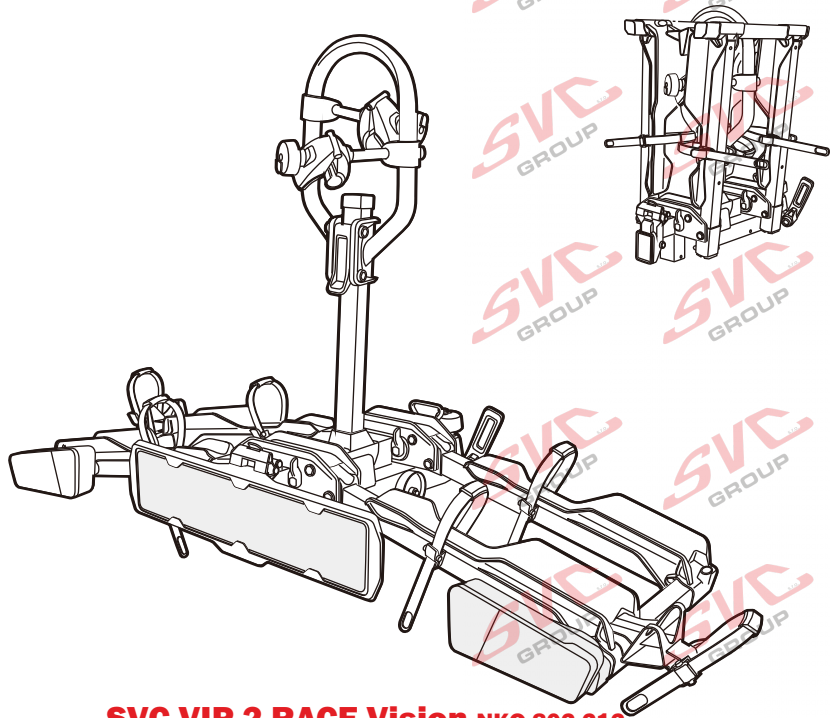

## SVC 4 Vision Race NKO 000-015

 MAX 77mm  	Max  	
	30 kg	18.5 kg
	40 kg	28.5 kg
	50 kg	38.5 kg
	55 kg	MAX 40 kg
>60 kg	MAX 40 kg	
	max. manual  11.5kg	

 MAX 77mm  	Max  	
	50 kg	33.4 kg
	60 kg	43.4 kg
	70 kg	53.4 kg
	75 kg	58.4 kg
>80 kg	MAX 60 kg	
	max. manual  16.6kg	

 MAX 77mm  	Max  	
	50 kg	30.2 kg
	60 kg	40.2 kg
	70 kg	50.2 kg
	75 kg	55.2 kg
>80 kg	MAX 60 kg	
	max. manual  19.8kg	

MC s DPH  
 MC Registrovaný s DPH

Zvýhodněná cena montáží tažného  
 v SVC s DPH

MC s DPH  
 MC Registrovaný s DPH

# Nosiče kol na tažné zařízení - řada SVC VIP Race

**SVC VIP 2 RACE Vision NKO 802-212**

**SVC VIP 2 Race NKO 222-012**

 <b>E-Bike</b> MAX 77mm 	 <b>Max</b>		
	50 kg		31.9 kg
	60 kg	 max. manual 18.1 kg	41.9 kg
	70 kg		51.9 kg
	75 kg		56.9 kg
MAX. 80 kg		MAX. 60 kg	