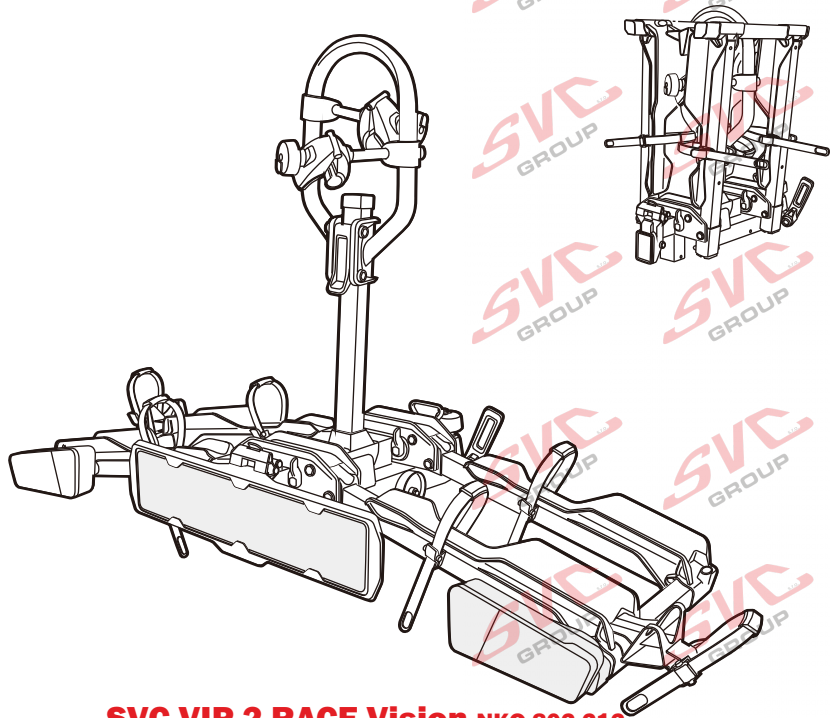

# Nosiče kol na tažné zařízení - řada SVC Vision Race

www.svcgroup.cz

**2**   
 MAX 2x20 kg  
 MAX 2x44 lbs

**3**   
 MAX 3x20 kg  
 MAX 3x44 lbs

**4**   
 MAX 60 kg  
 MAX 132 lbs

## SVC 4 Vision Race NKO 000-015

 MAX 77mm  	 Max		
	30 kg		18.5 kg
	40 kg	 max. manual 11.5kg	28.5 kg
	50 kg		38.5 kg
	55 kg		MAX 40 kg
>60 kg		MAX 40 kg	

 MAX 77mm  	 Max		
	50 kg		33.4 kg
	60 kg	 max. manual 16.6kg	43.4 kg
	70 kg		53.4 kg
	75 kg		58.4 kg
>80 kg		MAX 60 kg	

 MAX 77mm  	 Max		
	50 kg		30.2 kg
	60 kg	 max. manual 19.8kg	40.2 kg
	70 kg		50.2 kg
	75 kg		55.2 kg
>80 kg		MAX 60 kg	

MC s DPH  
 MC Registrovaný s DPH  
 Zvýhodněná cena montáží tažného  
 v SVC s DPH

# Nosiče kol na tažné zařízení - řada SVC VIP Race

**SVC VIP 2 RACE Vision NKO 802-212**

**SVC VIP 2 Race NKO 222-012**

 <b>E-Bike</b> MAX 77mm 	 <b>Max</b>		
	50 kg		31.9 kg
	60 kg	 max. manual 18.1 kg	41.9 kg
	70 kg		51.9 kg
	75 kg		56.9 kg
MAX. 80 kg		MAX. 60 kg	