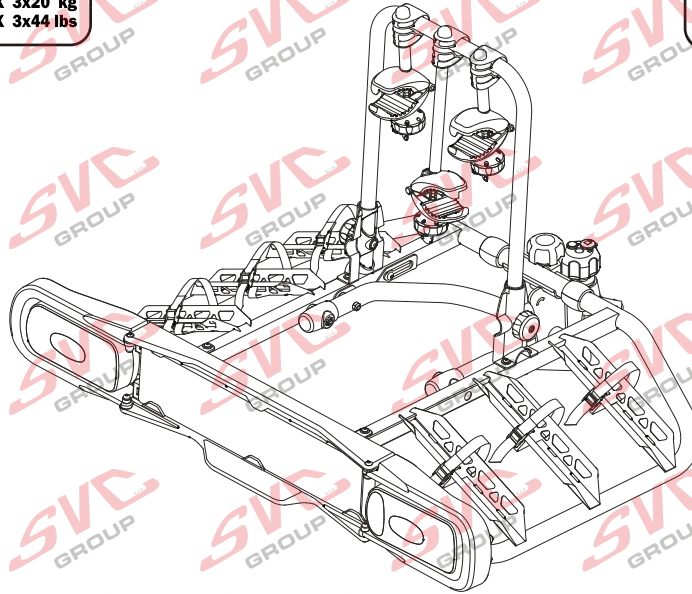

**2** **E-Bike**  
  
**MAX 2 x 30 kg**  
**MAX 2 x 66 lbs**

 <b>E-Bike</b> MAX 77mm 	 <b>Max</b>		
	50 kg		31.9 kg
	60 kg	 max. manual 18.3 kg	41.9 kg
	70 kg		51.9 kg
	75 kg		56.9 kg
MAX. 80 kg		MAX. 60 kg	

# Nosiče kol na tažné zařízení - řada SVC Race

www.svcgroup.cz

**2**   
 MAX 2x20 kg  
 MAX 2x44 lbs

**3**   
 MAX 3x20 kg  
 MAX 3x44 lbs

**4**   
 MAX 60 kg  
 MAX 132 lbs

**SVC 2 Race NKO 202-012**

**SVC 3 RACE NKO 000-013**

**SVC 4 RACE NKO 000-014**

<b>E-Bike</b>  MAX 77mm	<b>Max</b>  	 <b>18,5 kg</b>
	<b>30 kg</b>	
	 <b>12,1 kg</b>	<b>38,5 kg</b>
	<b>40 kg</b>	<b>MAX 40 kg</b>
<b>50 kg</b>		<b>MAX 40 kg</b>
<b>55 kg</b>		
<b>&gt;60 kg</b>		<b>MAX 40 kg</b>