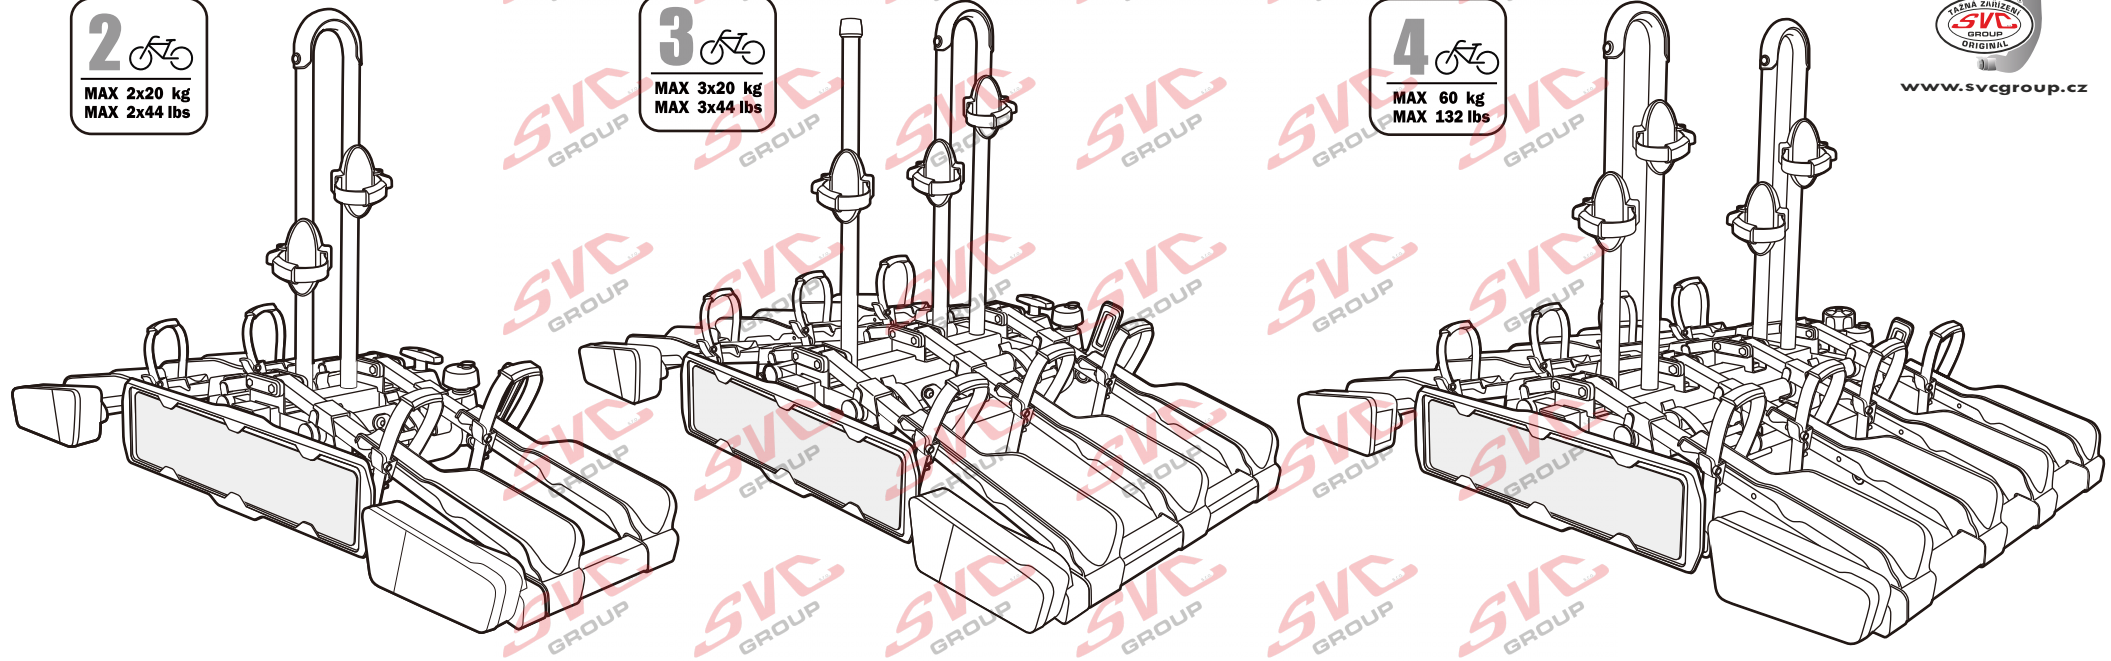

# Nosiče kol na tažné zařízení - řada SVC Vision Race

**2**   
 MAX 2x20 kg  
 MAX 2x44 lbs

**3**   
 MAX 3x20 kg  
 MAX 3x44 lbs

**4**   
 MAX 60 kg  
 MAX 132 lbs

## SVC 4 Vision Race NKO 000-015

 MAX 77mm  	Max  	
	30 kg	18.5 kg
	40 kg	28.5 kg
	50 kg	38.5 kg
	55 kg	MAX 40 kg
>60 kg	MAX 40 kg	
	max. manual  11.5kg	

 MAX 77mm  	Max  	
	50 kg	33.4 kg
	60 kg	43.4 kg
	70 kg	53.4 kg
	75 kg	58.4 kg
>80 kg	MAX 60 kg	
	max. manual  16.6kg	

# Nosiče kol na tažné zařízení - řada SVC VIP Race

**SVC VIP 2 RACE Vision NKO 802-212**

**SVC VIP 2 Race NKO 222-012**

 <b>E-Bike</b> MAX 77mm 	 <b>Max</b>		
	50 kg		31.9 kg
	60 kg	 max. manual 18.1 kg	41.9 kg
	70 kg		51.9 kg
	75 kg		56.9 kg
MAX. 80 kg		MAX. 60 kg	

# Nosiče kol na tažné zařízení - řada SVC Race

www.svcgroup.cz

**2**   
 MAX 2x20 kg  
 MAX 2x44 lbs

**3**   
 MAX 3x20 kg  
 MAX 3x44 lbs

**4**   
 MAX 60 kg  
 MAX 132 lbs

**SVC 2 Race NKO 202-012**

**SVC 3 RACE NKO 000-013**