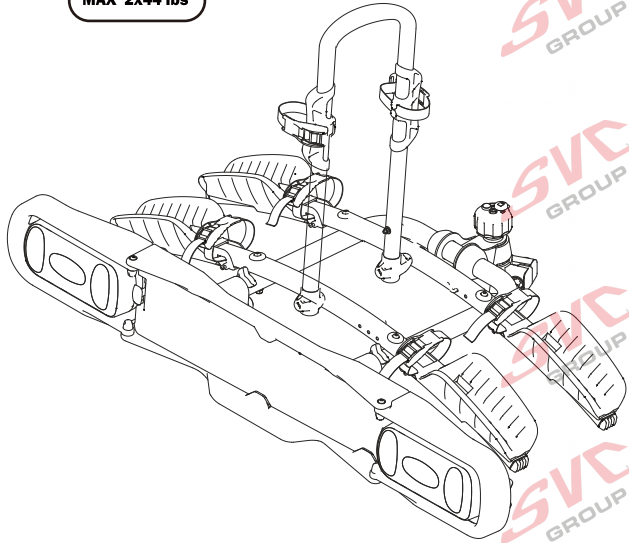

# Nosiče kol na tažné zařízení - řada SVC Race

www.svcgroup.cz

**2**   
 MAX 2x20 kg  
 MAX 2x44 lbs

**3**   
 MAX 3x20 kg  
 MAX 3x44 lbs

**4**   
 MAX 60 kg  
 MAX 132 lbs

**SVC 2 Race NKO 202-012**

**SVC 3 RACE NKO 000-013**

**SVC 4 RACE NKO 000-014**

<b>E-Bike</b>  MAX 77mm	<b>Max</b>  	 <b>18,5 kg</b>
	<b>30 kg</b>	
	 <b>12,1 kg</b>	<b>38,5 kg</b>
	<b>40 kg</b>	<b>MAX 40 kg</b>
<b>50 kg</b>		<b>MAX 40 kg</b>
<b>55 kg</b>		
<b>&gt;60 kg</b>		<b>MAX 40 kg</b>