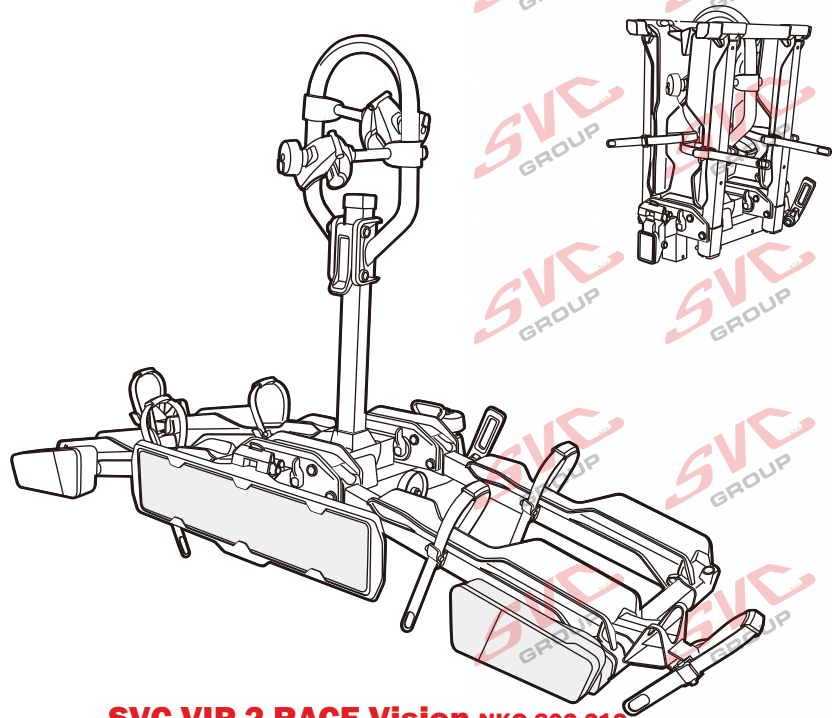

Nosiče kol na tažné zařízení - řada SVC Vision Race

2 
 MAX 2x20 kg
 MAX 2x44 lbs

3 
 MAX 3x20 kg
 MAX 3x44 lbs

4 
 MAX 60 kg
 MAX 132 lbs

SVC 2 Vision Race NKO 802-212

SVC 3 Vision Race NKO 303-313

SVC 4 Vision Race NKO 000-015

 MAX 77mm 	 Max		
	50 kg		30.2 kg
	60 kg	 max. manual 19.8kg	40.2 kg
	70 kg		50.2 kg
	75 kg		55.2 kg
>80 kg		MAX 60 kg	

MC s DPH
 MC Registrovaný s DPH

Zvýhodněná cena montáží tažného v SVC s DPH

MC s DPH
 MC Registrovaný s DPH

Zvýhodněná cena montáží tažného v SVC s DPH

MC s DPH
 MC Registrovaný s DPH

Zvýhodněná cena montáží tažného v SVC s DPH

Nosiče kol na tažné zařízení - řada SVC VIP Race

SVC VIP 2 RACE Vision NKO 802-212

SVC VIP 2 Race NKO 222-012