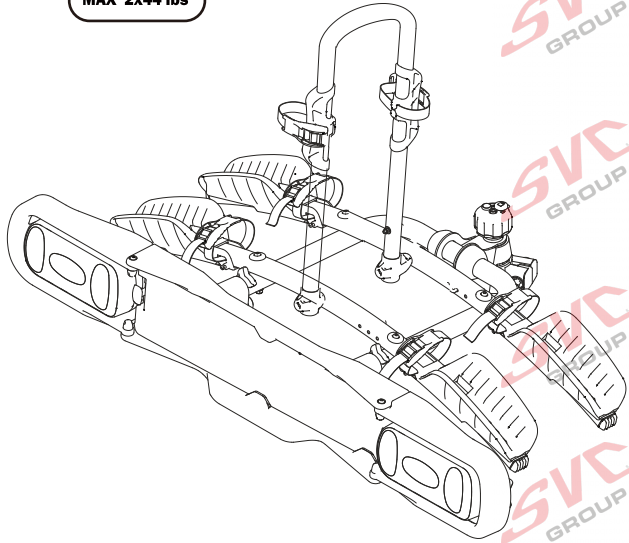

MC s DPH
 MC Registrovaný s DPH
 Zvýhodněná cena montáží tažného
 v SVC s DPH

MC s DPH
 MC Registrovaný s DPH
 Zvýhodněná cena montáží tažného
 v SVC s DPH

Nosiče kol na tažné zařízení - řada SVC Race

www.svcgroup.cz

2 
 MAX 2x20 kg
 MAX 2x44 lbs

3 
 MAX 3x20 kg
 MAX 3x44 lbs

4 
 MAX 60 kg
 MAX 132 lbs

SVC 2 Race NKO 202-012

SVC 3 RACE NKO 000-013

SVC 4 RACE NKO 000-014

E-Bike  MAX 77mm	Max 		
	30 kg		18.5 kg
	40 kg		28.5 kg
	50 kg	12,1 kg	38.5 kg
	55 kg		MAX 40 kg
	>60 kg		MAX 40 kg