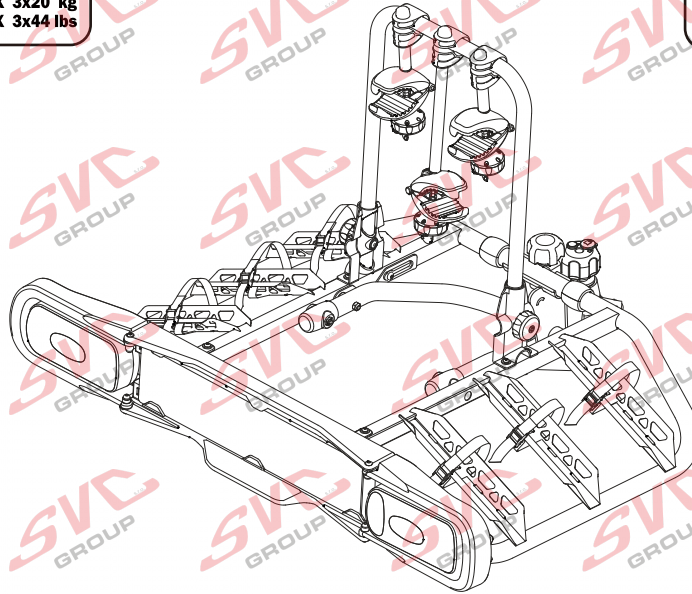

Zvýhodněná cena montáží tažného v SVC s DPH

MC s DPH
 MC Registrovaný s DPH

Zvýhodněná cena montáží tažného v SVC s DPH

Nosiče kol na tažné zařízení - řada SVC VIP Race

SVC VIP 2 RACE Vision NKO 802-212

SVC VIP 2 Race NKO 222-012

E-Bike MAX 77mm 	Max 	 31.9 kg 41.9 kg 51.9 kg 56.9 kg MAX. 60 kg
	50 kg	
	60 kg	
	70 kg	
	75 kg	
MAX. 80 kg	max. manual 18.1 kg	

2 **E-Bike**

MAX 2 x 30 kg
MAX 2 x 66 lbs

E-Bike MAX 77mm 	Max 	 31.9 kg 41.9 kg 51.9 kg 56.9 kg MAX. 60 kg
	50 kg	
	60 kg	
	70 kg	
	75 kg	
MAX. 80 kg	max. manual 18.3 kg	

MC s DPH
 MC Registrovaný s DPH
 Zvýhodněná cena montáží tažného
 v SVC s DPH

MC s DPH
 MC Registrovaný s DPH
 Zvýhodněná cena montáží tažného
 v SVC s DPH

Nosiče kol na tažné zařízení - řada SVC Race

www.svcgroup.cz

2 
 MAX 2x20 kg
 MAX 2x44 lbs

3 
 MAX 3x20 kg
 MAX 3x44 lbs

4 
 MAX 60 kg
 MAX 132 lbs

SVC 2 Race NKO 202-012

SVC 3 RACE NKO 000-013

SVC 4 RACE NKO 000-014

E-Bike  MAX 77mm	Max 		
	30 kg		18.5 kg
	40 kg		28.5 kg
	50 kg	12,1 kg	38.5 kg
	55 kg		MAX 40 kg
	>60 kg		MAX 40 kg