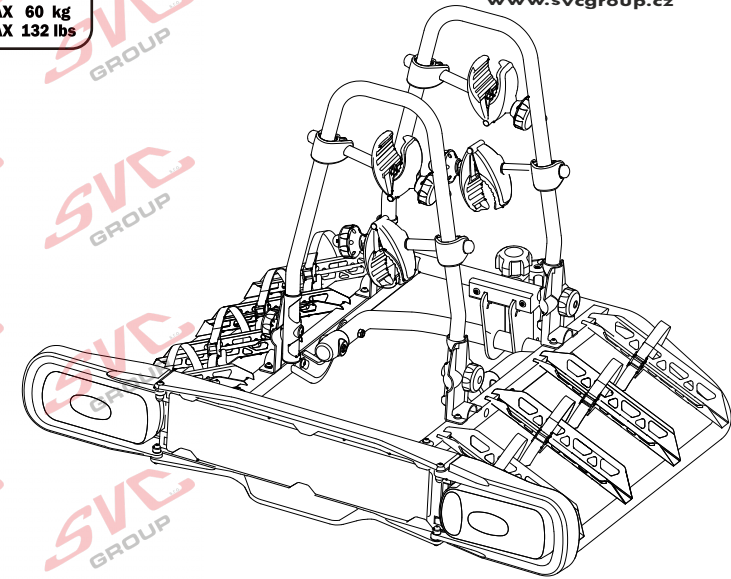

E-Bike MAX 77mm 	Max 	 31.9 kg 41.9 kg 51.9 kg 56.9 kg MAX. 60 kg
	50 kg	
	60 kg	
	70 kg	
	75 kg	
MAX. 80 kg	max. manual 18.1 kg	

2 **E-Bike**

MAX 2 x 30 kg
MAX 2 x 66 lbs

E-Bike MAX 77mm 	Max 	 31.9 kg 41.9 kg 51.9 kg 56.9 kg MAX. 60 kg
	50 kg	
	60 kg	
	70 kg	
	75 kg	
MAX. 80 kg	max. manual 18.3 kg	

MC s DPH
 MC Registrovaný s DPH
 Zvýhodněná cena montáží tažného
 v SVC s DPH

MC s DPH
 MC Registrovaný s DPH
 Zvýhodněná cena montáží tažného
 v SVC s DPH

Nosiče kol na tažné zařízení - řada SVC Race

www.svcgroup.cz

2 
 MAX 2x20 kg
 MAX 2x44 lbs

3 
 MAX 3x20 kg
 MAX 3x44 lbs

4 
 MAX 60 kg
 MAX 132 lbs

SVC 2 Race NKO 202-012

SVC 3 RACE NKO 000-013

SVC 4 RACE NKO 000-014

E-Bike  MAX 77mm	Max 		
	30 kg		18.5 kg
	40 kg		28.5 kg
	50 kg	12,1 kg	38.5 kg
	55 kg		MAX 40 kg
	>60 kg		MAX 40 kg