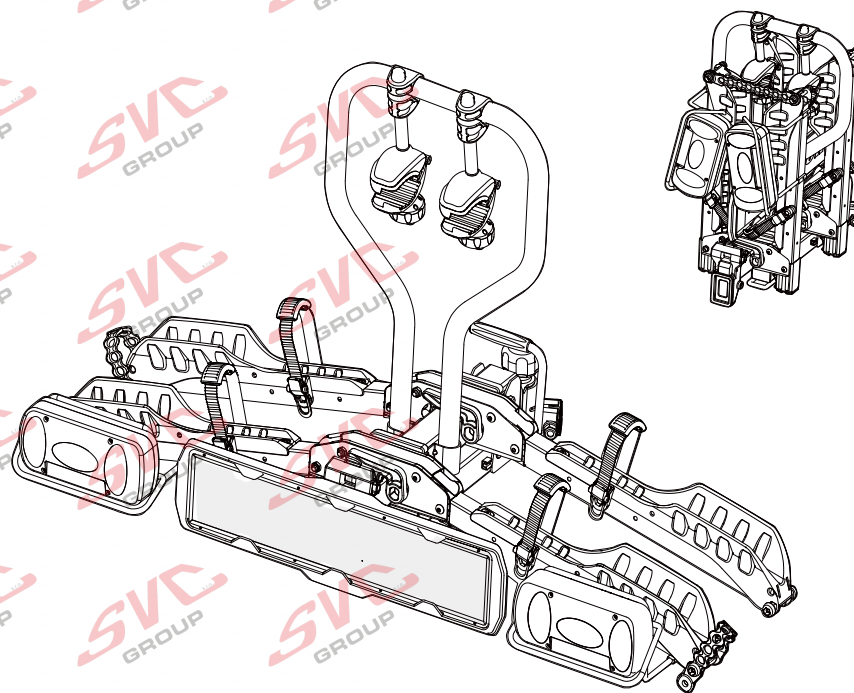

Nosiče kol na tažné zařízení - řada SVC Vision Race

2 
 MAX 2x20 kg
 MAX 2x44 lbs

3 
 MAX 3x20 kg
 MAX 3x44 lbs

4 
 MAX 60 kg
 MAX 132 lbs

SVC 2 Vision Race NKO 802-212

SVC 3 Vision Race NKO 303-313

SVC 4 Vision Race NKO 000-015

Zvýhodněná cena montáží tažného v SVC s DPH

MC s DPH
 MC Registrovaný s DPH

Zvýhodněná cena montáží tažného v SVC s DPH

Nosiče kol na tažné zařízení - řada SVC VIP Race

SVC VIP 2 RACE Vision NKO 802-212

SVC VIP 2 Race NKO 222-012

E-Bike MAX 77mm 	Max 	 31.9 kg 41.9 kg 51.9 kg 56.9 kg MAX. 60 kg
	50 kg	
	60 kg	
	70 kg	
	75 kg	
MAX. 80 kg	max. manual 18.1 kg	

2 **E-Bike**

MAX 2 x 30 kg
MAX 2 x 66 lbs

E-Bike MAX 77mm 	Max 	 31.9 kg 41.9 kg 51.9 kg 56.9 kg MAX. 60 kg
	50 kg	
	60 kg	
	70 kg	
	75 kg	
MAX. 80 kg	max. manual 18.3 kg	