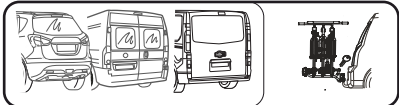

MC s DPH
MC Registrovaný s DPH
Zvýhodněná cena montáží tažného
v SVC s DPH

MC s DPH
MC Registrovaný s DPH
Zvýhodněná cena montáží tažného
v SVC s DPH

MC s DPH
MC Registrovaný s DPH
Zvýhodněná cena montáží tažného
v SVC s DPH