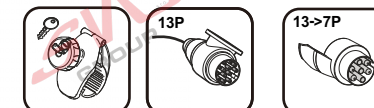

MC s DPH
MC Registrovaný s DPH
Zvýhodněná cena montáží tažného
v SVC s DPH