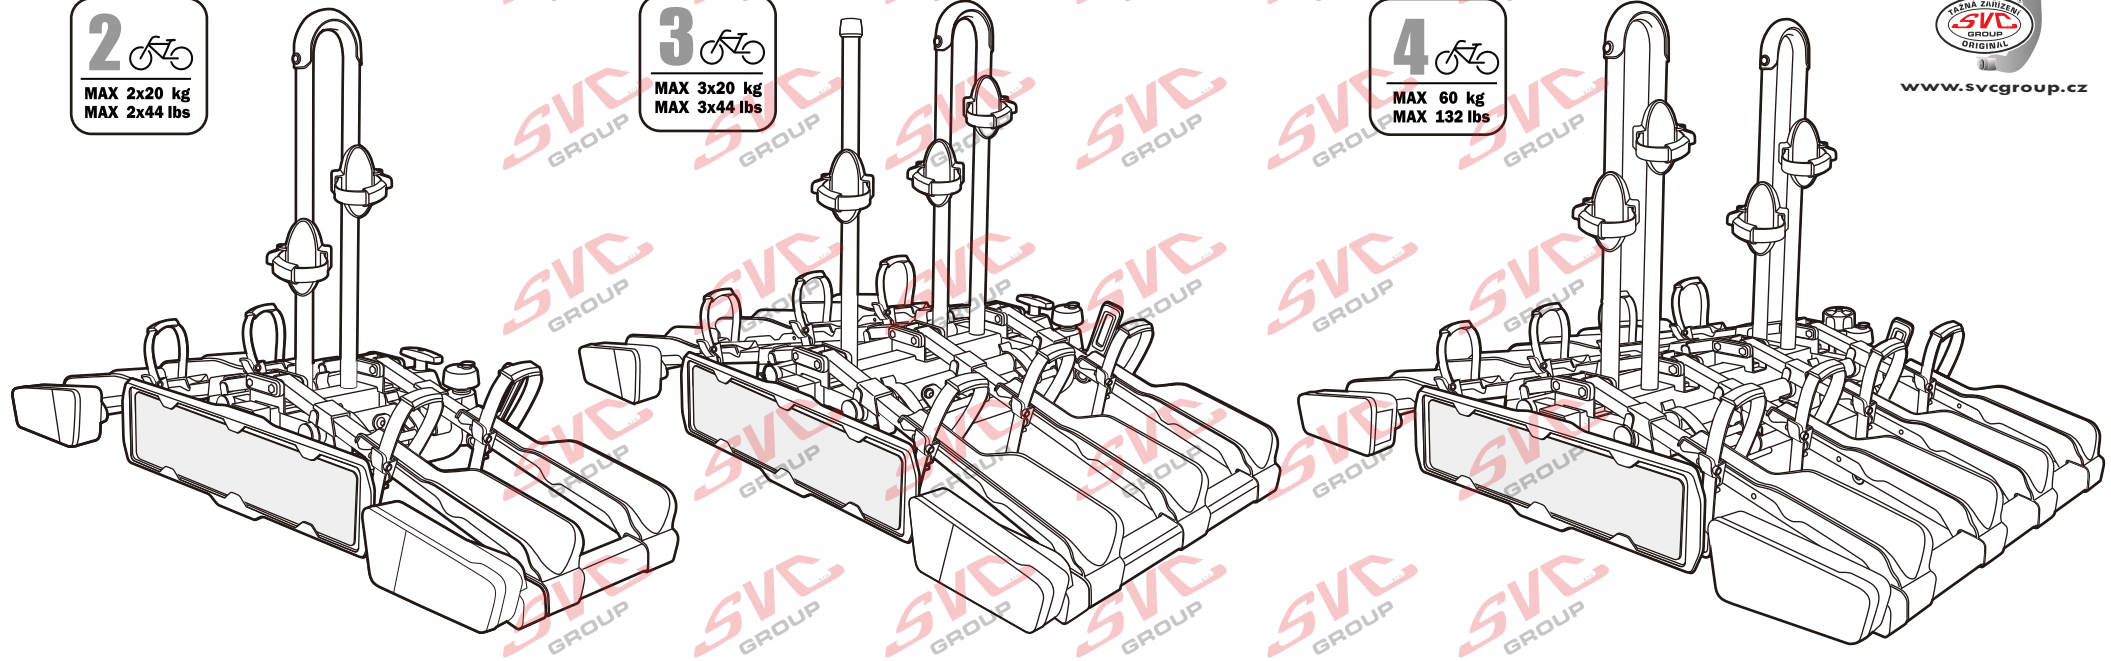

# Nosiče kol na tažné zařízení - řada SVC Vision Race

**2**   
 MAX 2x20 kg  
 MAX 2x44 lbs

**3**   
 MAX 3x20 kg  
 MAX 3x44 lbs

**4**   
 MAX 60 kg  
 MAX 132 lbs

## SVC 4 Vision Race NKO 000-015

 MAX 77mm  	 Max		
	30 kg		18.5 kg
	40 kg	 max. manual 11.5kg	28.5 kg
	50 kg		38.5 kg
	55 kg		MAX 40 kg
>60 kg		MAX 40 kg	

 MAX 77mm  	 Max		
	50 kg		33.4 kg
	60 kg	 max. manual 16.6kg	43.4 kg
	70 kg		53.4 kg
	75 kg		58.4 kg
>80 kg		MAX 60 kg	

# Nosiče kol na tažné zařízení - řada SVC VIP Race

**SVC VIP 2 RACE Vision NKO 802-212**

**SVC VIP 2 Race NKO 222-012**

 <b>E-Bike</b> MAX 77mm  	 <b>Max</b>	
	50 kg	31.9 kg
	60 kg	41.9 kg
	70 kg	51.9 kg
	75 kg	56.9 kg
 <b>MAX. 80 kg</b>	 <b>max. manual</b> 18.1 kg	 <b>MAX. 60 kg</b>

# Nosiče kol na tažné zařízení - řada SVC Race

www.svcgroup.cz

**2**   
 MAX 2x20 kg  
 MAX 2x44 lbs

**3**   
 MAX 3x20 kg  
 MAX 3x44 lbs

**4**   
 MAX 60 kg  
 MAX 132 lbs

**SVC 2 Race NKO 202-012**

**SVC 3 RACE NKO 000-013**