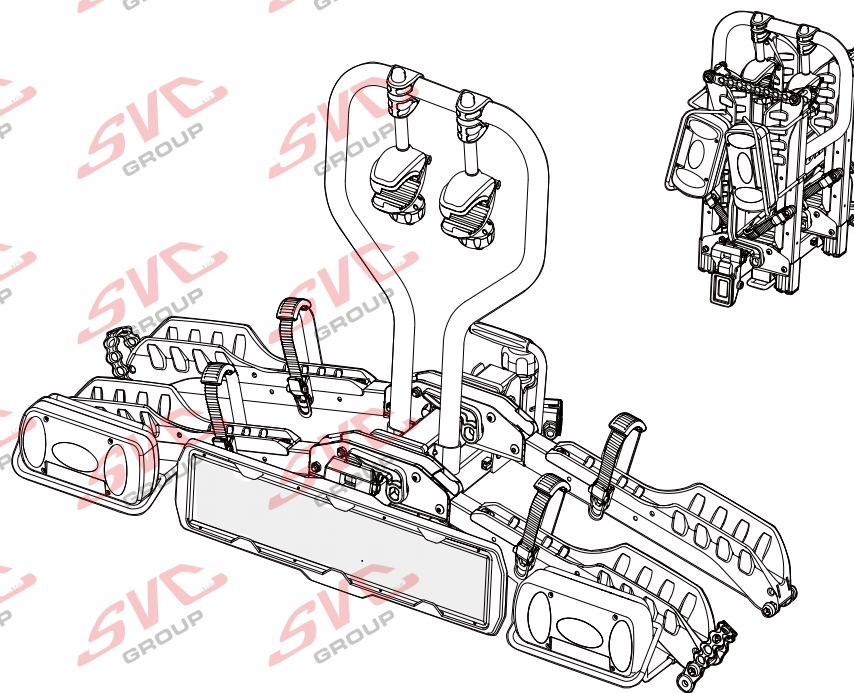

# Nosiče kol na tažné zařízení - řada SVC VIP Race

**SVC VIP 2 RACE Vision NKO 802-212**

**SVC VIP 2 Race NKO 222-012**

 <b>E-Bike</b> MAX 77mm  	 <b>Max</b>	
	50 kg	31.9 kg
	60 kg	41.9 kg
	70 kg	51.9 kg
	75 kg	56.9 kg
 <b>MAX. 80 kg</b>	 <b>max. manual</b> 18.1 kg	 <b>MAX. 60 kg</b>