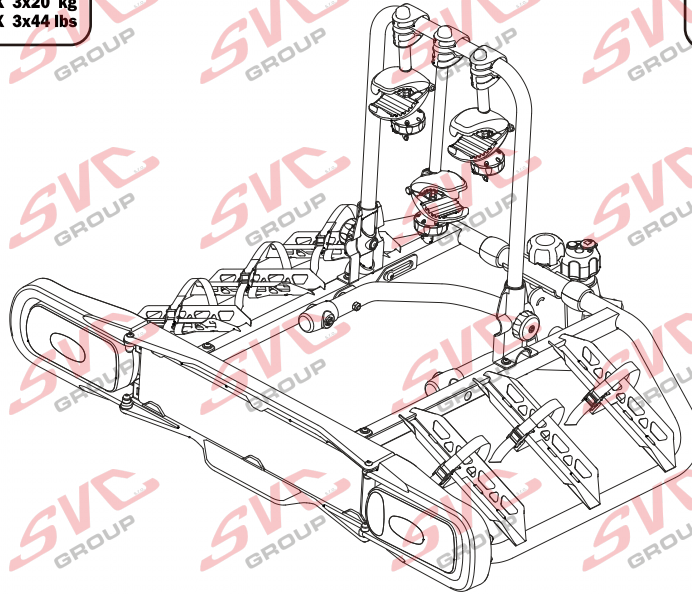

**2** **E-Bike**  
  
**MAX 2 x 30 kg**  
**MAX 2 x 66 lbs**

 <b>E-Bike</b> MAX 77mm  	 <b>Max</b>	
	50 kg	31.9 kg
	60 kg	41.9 kg
	70 kg	51.9 kg
	75 kg	56.9 kg
 <b>MAX. 80 kg</b>	 <b>max. manual</b> 18.3 kg	 <b>MAX. 60 kg</b>

# Nosiče kol na tažné zařízení - řada SVC Race

www.svcgroup.cz

**2**   
 MAX 2x20 kg  
 MAX 2x44 lbs

**3**   
 MAX 3x20 kg  
 MAX 3x44 lbs

**4**   
 MAX 60 kg  
 MAX 132 lbs

**SVC 2 Race NKO 202-012**

**SVC 3 RACE NKO 000-013**

**SVC 4 RACE NKO 000-014**

<b>E-Bike</b>  MAX 77mm	<b>Max</b> 		
	30 kg		18.5 kg
	40 kg		28.5 kg
	50 kg	12,1 kg	38.5 kg
	55 kg		MAX 40 kg
	>60 kg		MAX 40 kg

<b>E-Bike</b>  MAX 77mm	<b>Max</b> 		
	50 kg		33.4 kg
	60 kg		43.4 kg
	70 kg	15,7 kg	53.4 kg
	75 kg		58.4 kg
	>80 kg		MAX 60 kg