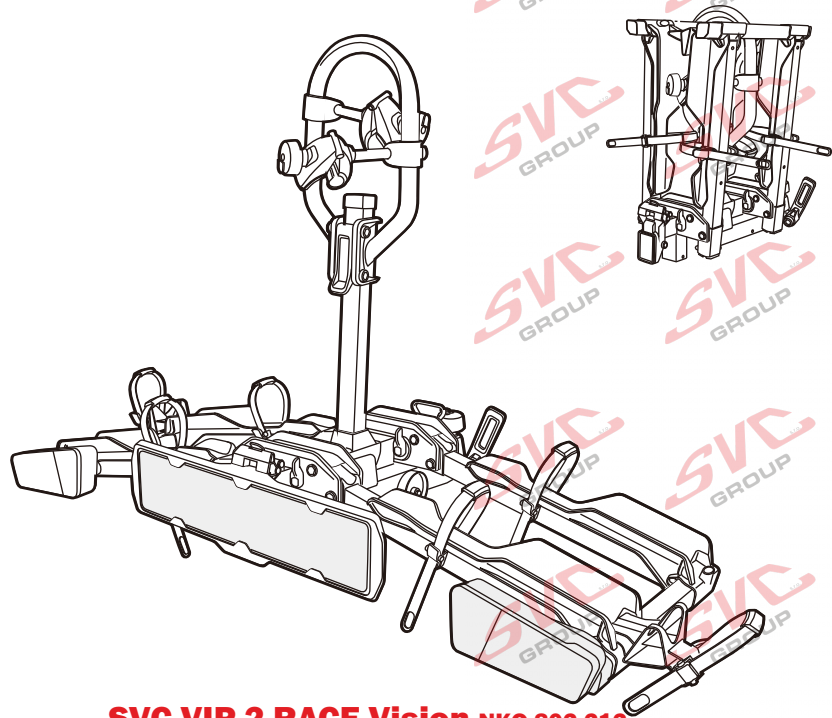

# Nosiče kol na tažné zařízení - řada SVC VIP Race

**SVC VIP 2 RACE Vision NKO 802-212**

**SVC VIP 2 Race NKO 222-012**

 <b>E-Bike</b> MAX 77mm  	 <b>Max</b>	
	50 kg	31.9 kg
	60 kg	41.9 kg
	70 kg	51.9 kg
	75 kg	56.9 kg
 <b>MAX. 80 kg</b>	 <b>max. manual</b> 18.1 kg	 <b>MAX. 60 kg</b>