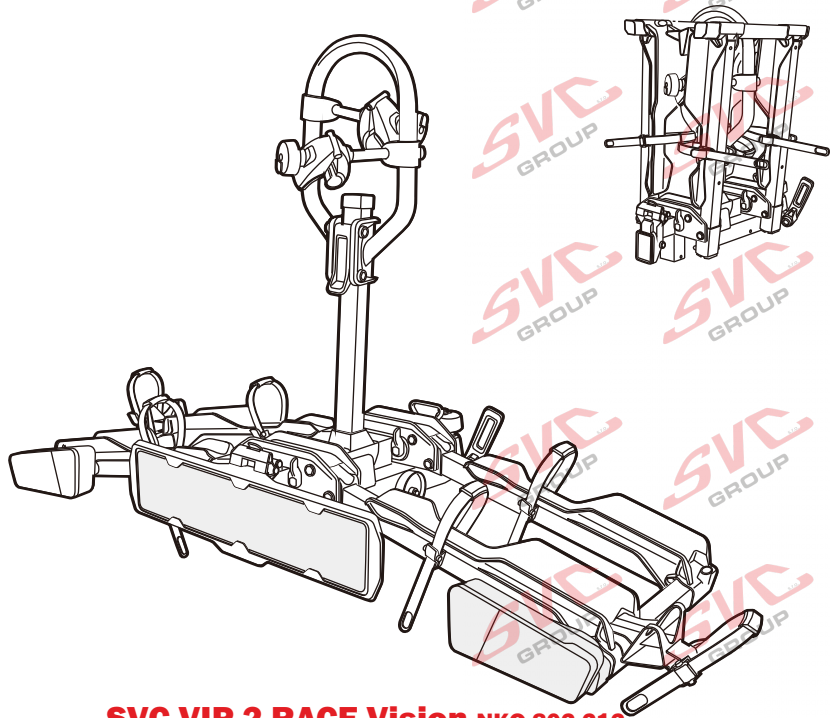

Nosiče kol na tažné zařízení - řada SVC Vision Race

2 
 MAX 2x20 kg
 MAX 2x44 lbs

3 
 MAX 3x20 kg
 MAX 3x44 lbs

4 
 MAX 60 kg
 MAX 132 lbs

SVC 2 Vision Race NKO 802-212

SVC 3 Vision Race NKO 303-313

SVC 4 Vision Race NKO 000-015

 MAX 77mm 	 Max		
	50 kg		30.2 kg
	60 kg	 max. manual 19.8kg	40.2 kg
	70 kg		50.2 kg
	75 kg		55.2 kg
>80 kg		MAX 60 kg	

13P
 MC s DPH
 MC Registrovaný s DPH
 Zvýhodněná cena montáží tažného v SVC s DPH

13P
 MC s DPH
 MC Registrovaný s DPH
 Zvýhodněná cena montáží tažného v SVC s DPH

13P
 MC s DPH
 MC Registrovaný s DPH
 Zvýhodněná cena montáží tažného v SVC s DPH

Nosiče kol na tažné zařízení - řada SVC VIP Race

SVC VIP 2 RACE Vision NKO 802-212

SVC VIP 2 Race NKO 222-012

 E-Bike MAX 77mm 	 Max		
	50 kg		31.9 kg
	60 kg	 max. manual 18.1 kg	41.9 kg
	70 kg		51.9 kg
	75 kg		56.9 kg
MAX. 80 kg		MAX. 60 kg	

2 **E-Bike**