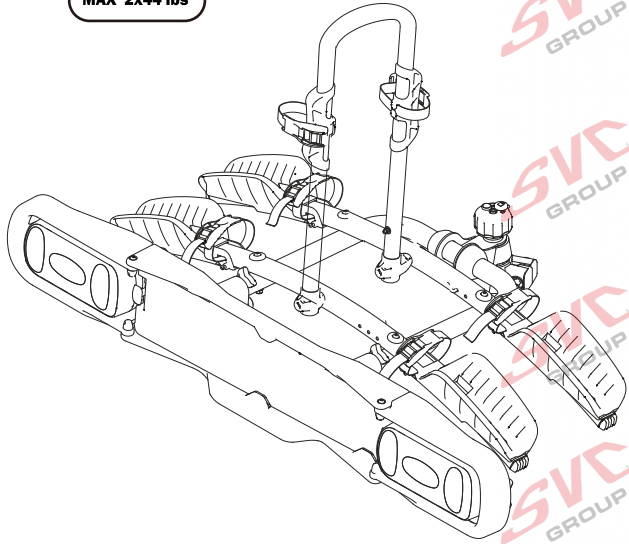

MC s DPH
 MC Registrovaný s DPH

 Zvýhodněná cena montáží tažného
 v SVC s DPH

Nosiče kol na tažné zařízení - řada SVC Race

www.svcgroup.cz

2 
 MAX 2x20 kg
 MAX 2x44 lbs

3 
 MAX 3x20 kg
 MAX 3x44 lbs

4 
 MAX 60 kg
 MAX 132 lbs

SVC 2 Race NKO 202-012

SVC 3 RACE NKO 000-013

SVC 4 RACE NKO 000-014

E-Bike  MAX 77mm	Max 		
	30 kg		18.5 kg
	40 kg		28.5 kg
	50 kg	12,1 kg	38.5 kg
	55 kg		MAX 40 kg
	>60 kg		MAX 40 kg

E-Bike  MAX 77mm	Max 		
	50 kg		33.4 kg
	60 kg		43.4 kg
	70 kg	15,7 kg	53.4 kg
	75 kg		58.4 kg
	>80 kg		MAX 60 kg