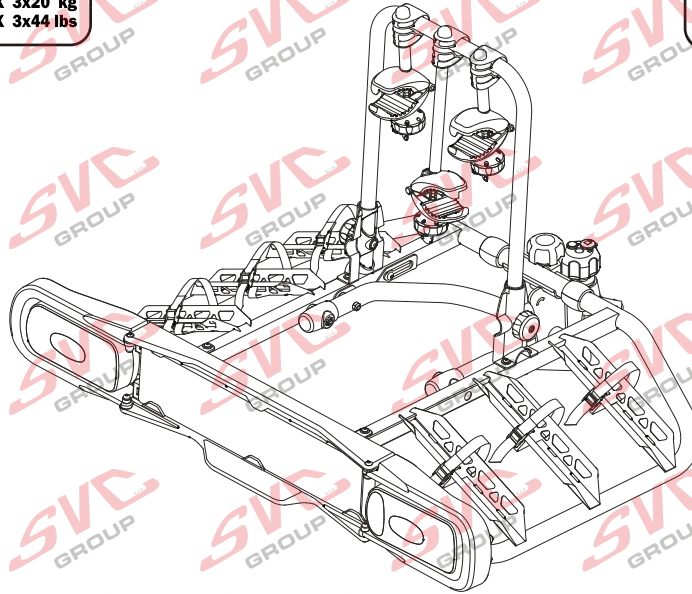

MAX 2 x 30 kg
MAX 2 x 66 lbs

 E-Bike MAX 77mm 	 Max		
	50 kg		31.9 kg
	60 kg	 max. manual 18.3 kg	41.9 kg
	70 kg		51.9 kg
	75 kg		56.9 kg
MAX. 80 kg		MAX. 60 kg	

MC s DPH
 MC Registrovaný s DPH

 Zvýhodněná cena montáží tažného
 v SVC s DPH

MC s DPH
 MC Registrovaný s DPH

 Zvýhodněná cena montáží tažného
 v SVC s DPH

Nosiče kol na tažné zařízení - řada SVC Race

www.svcgroup.cz

2 
 MAX 2x20 kg
 MAX 2x44 lbs

3 
 MAX 3x20 kg
 MAX 3x44 lbs

4 
 MAX 60 kg
 MAX 132 lbs

SVC 2 Race NKO 202-012

SVC 3 RACE NKO 000-013

SVC 4 RACE NKO 000-014

E-Bike  MAX 77mm	Max 		
	30 kg		18.5 kg
	40 kg		28.5 kg
	50 kg	12,1 kg	38.5 kg
	55 kg		MAX 40 kg
	>60 kg		MAX 40 kg

E-Bike  MAX 77mm	Max 		
	50 kg		33.4 kg
	60 kg		43.4 kg
	70 kg	15,7 kg	53.4 kg
	75 kg		58.4 kg
	>80 kg		MAX 60 kg