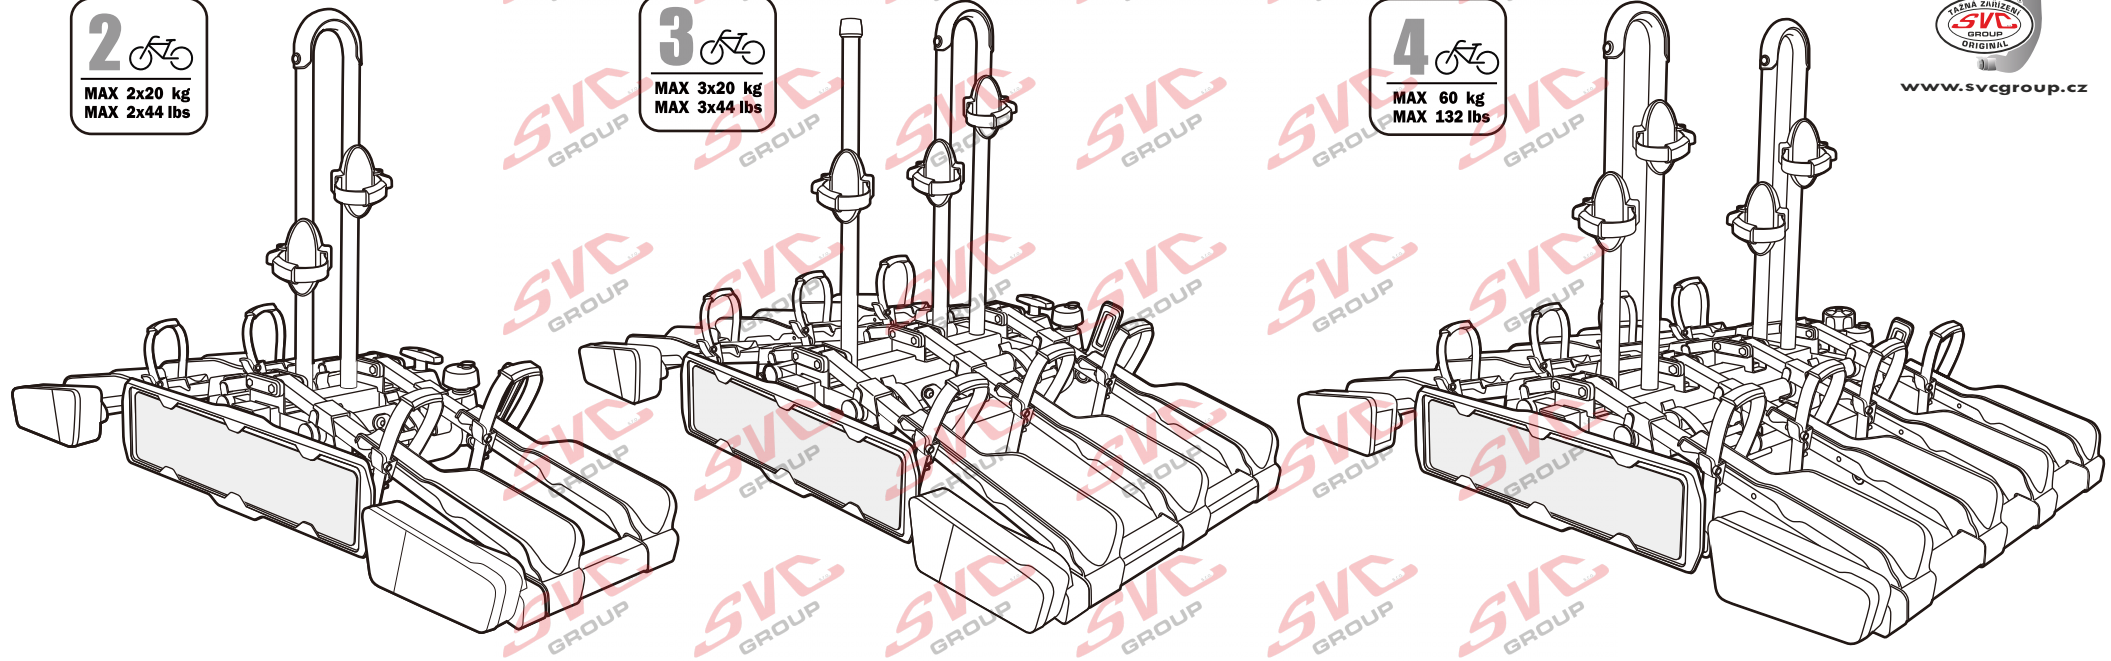

Nosiče kol na tažné zařízení - řada SVC Vision Race

2 
 MAX 2x20 kg
 MAX 2x44 lbs

3 
 MAX 3x20 kg
 MAX 3x44 lbs

4 
 MAX 60 kg
 MAX 132 lbs

SVC 2 Vision Race NKO 802-212

SVC 3 Vision Race NKO 303-313

SVC 4 Vision Race NKO 000-015

13P
 MC s DPH
 MC Registrovaný s DPH
 Zvýhodněná cena montáží tažného v SVC s DPH

13P
 MC s DPH
 MC Registrovaný s DPH
 Zvýhodněná cena montáží tažného v SVC s DPH

Nosiče kol na tažné zařízení - řada SVC VIP Race

SVC VIP 2 RACE Vision NKO 802-212

SVC VIP 2 Race NKO 222-012

 E-Bike MAX 77mm 	 Max		
	50 kg		31.9 kg
	60 kg	 max. manual 18.1 kg	41.9 kg
	70 kg		51.9 kg
	75 kg		56.9 kg
MAX. 80 kg		MAX. 60 kg	

2 **E-Bike**

MC s DPH
 MC Registrovaný s DPH

 Zvýhodněná cena montáží tažného
 v SVC s DPH

Nosiče kol na tažné zařízení - řada SVC Race

www.svcgroup.cz

2 
 MAX 2x20 kg
 MAX 2x44 lbs

3 
 MAX 3x20 kg
 MAX 3x44 lbs

4 
 MAX 60 kg
 MAX 132 lbs