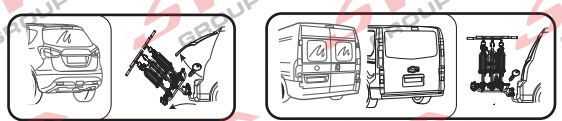

Nosiče kol na tažné zařízení - řada SVC Vision Race

2 
 MAX 2x20 kg
 MAX 2x44 lbs

3 
 MAX 3x20 kg
 MAX 3x44 lbs

4 
 MAX 60 kg
 MAX 132 lbs

SVC 2 Vision Race NKO 802-212

SVC 3 Vision Race NKO 303-313

SVC 4 Vision Race NKO 000-015

 MAX 77mm 	 Max		
	30 kg		18.5 kg
	40 kg	 max. manual 11.5kg	28.5 kg
	50 kg		38.5 kg
	55 kg		MAX 40 kg
>60 kg		MAX 40 kg	

 MAX 77mm 	 Max		
	50 kg		33.4 kg
	60 kg	 max. manual 16.6kg	43.4 kg
	70 kg		53.4 kg
	75 kg		58.4 kg
>80 kg		MAX 60 kg	

 MAX 77mm 	 Max		
	50 kg		30.2 kg
	60 kg	 max. manual 19.8kg	40.2 kg
	70 kg		50.2 kg
	75 kg		55.2 kg
>80 kg		MAX 60 kg	

13P
 MC s DPH
 MC Registrovaný s DPH
 Zvýhodněná cena montáží tažného v SVC s DPH