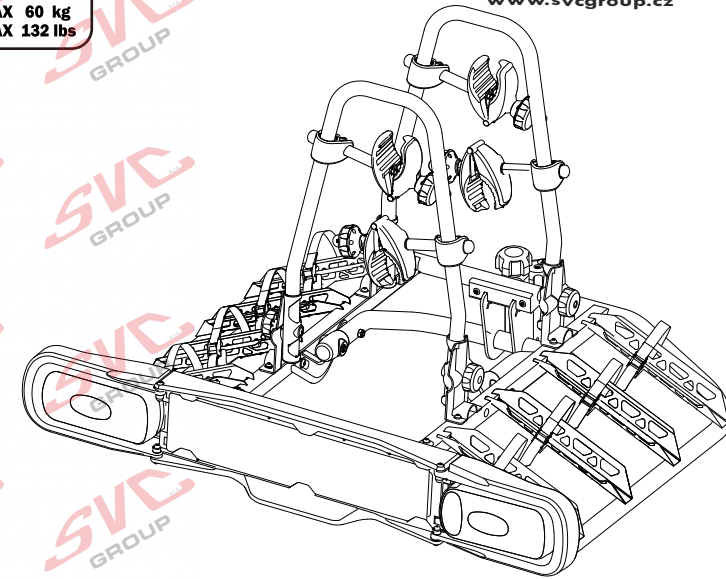

MC s DPH
 MC Registrovaný s DPH

 Zvýhodněná cena montáží tažného
 v SVC s DPH

Nosiče kol na tažné zařízení - řada SVC Race

www.svcgroup.cz

2 
 MAX 2x20 kg
 MAX 2x44 lbs

3 
 MAX 3x20 kg
 MAX 3x44 lbs

4 
 MAX 60 kg
 MAX 132 lbs

SVC 2 Race NKO 202-012

SVC 3 RACE NKO 000-013

SVC 4 RACE NKO 000-014

E-Bike  MAX 77mm	Max 		
	30 kg		18.5 kg
	40 kg		28.5 kg
	50 kg	12,1 kg	38.5 kg
	55 kg		MAX 40 kg
	>60 kg		MAX 40 kg

E-Bike  MAX 77mm	Max 		
	50 kg		33.4 kg
	60 kg		43.4 kg
	70 kg	15,7 kg	53.4 kg
	75 kg		58.4 kg
	>80 kg		MAX 60 kg