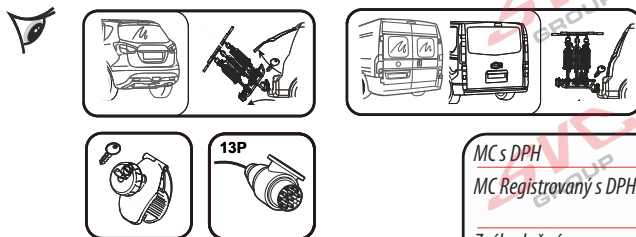

SVC VIP 2 RACE Vision NKO 802-212

SVC VIP 2 Race NKO 222-012

E-Bike MAX 77mm 	Max 	 31.9 kg 41.9 kg 51.9 kg 56.9 kg MAX. 60 kg
	50 kg	
	60 kg	
	70 kg	
	75 kg	
MAX. 80 kg	max. manual 18.1 kg	

2 **E-Bike**

 MAX 2 x 30 kg
 MAX 2 x 66 lbs

E-Bike MAX 77mm 	Max 	 31.9 kg 41.9 kg 51.9 kg 56.9 kg MAX. 60 kg
	50 kg	
	60 kg	
	70 kg	
	75 kg	
MAX. 80 kg	max. manual 18.3 kg	

MC s DPH
 MC Registrovaný s DPH
 Zvýhodněná cena montáží tažného
 v SVC s DPH