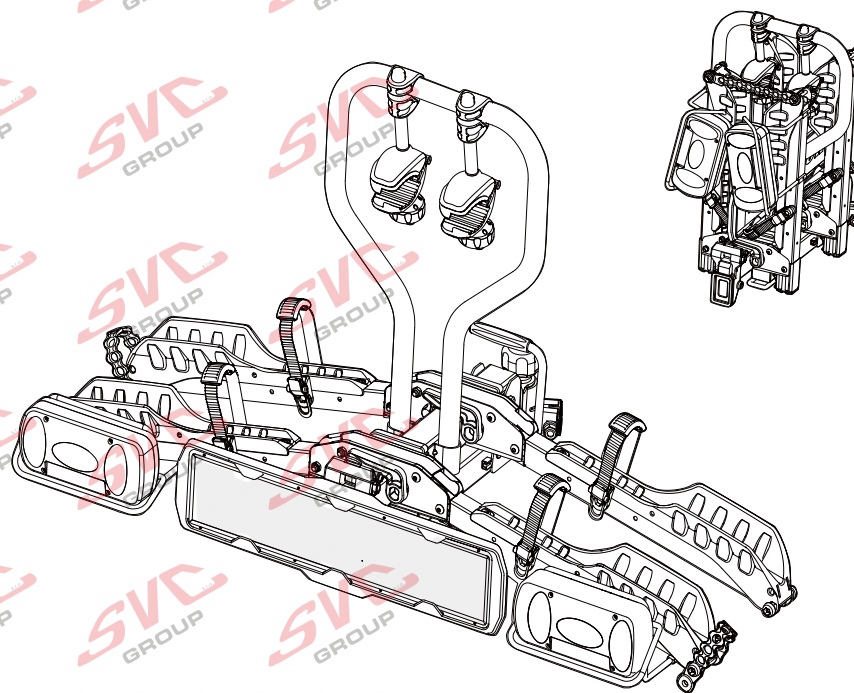

Nosiče kol na tažné zařízení - řada SVC Vision Race

2 
 MAX 2x20 kg
 MAX 2x44 lbs

3 
 MAX 3x20 kg
 MAX 3x44 lbs

4 
 MAX 60 kg
 MAX 132 lbs

SVC 2 Vision Race NKO 802-212

SVC 3 Vision Race NKO 303-313

SVC 4 Vision Race NKO 000-015

13P
 MC s DPH
 MC Registrovaný s DPH
 Zvýhodněná cena montáží tažného
 v SVC s DPH

13P
 MC s DPH
 MC Registrovaný s DPH
 Zvýhodněná cena montáží tažného
 v SVC s DPH

Nosiče kol na tažné zařízení - řada SVC VIP Race

SVC VIP 2 RACE Vision NKO 802-212

SVC VIP 2 Race NKO 222-012

E-Bike MAX 77mm 	Max 	 31.9 kg 41.9 kg 51.9 kg 56.9 kg MAX. 60 kg
	50 kg	
	60 kg	
	70 kg	
	75 kg	
MAX. 80 kg	max. manual 18.1 kg	

2 **E-Bike**