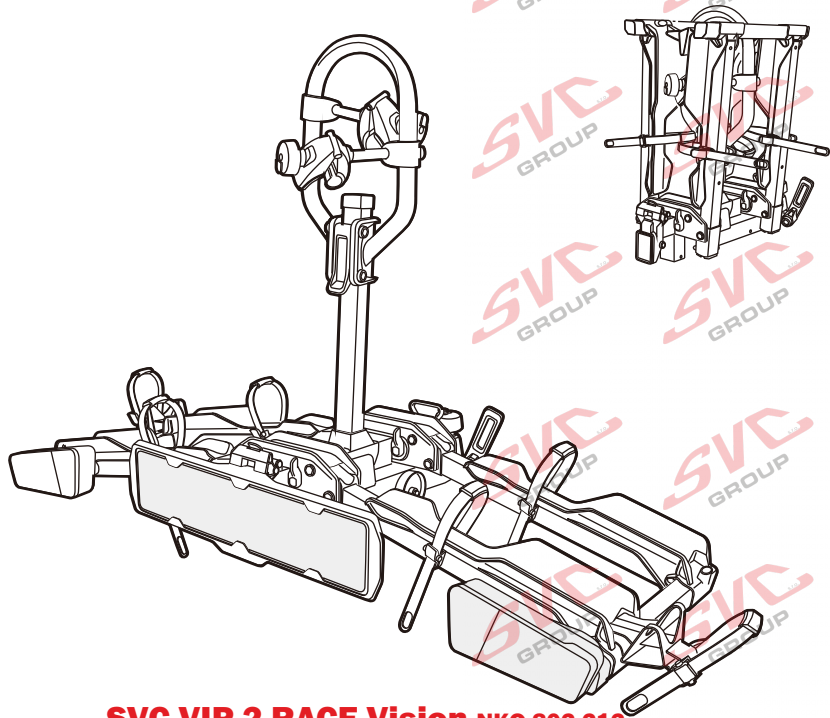

Nosiče kol na tažné zařízení - řada SVC Vision Race

2 
 MAX 2x20 kg
 MAX 2x44 lbs

3 
 MAX 3x20 kg
 MAX 3x44 lbs

4 
 MAX 60 kg
 MAX 132 lbs

SVC 2 Vision Race NKO 802-212

SVC 3 Vision Race NKO 303-313

SVC 4 Vision Race NKO 000-015

 MAX 77mm 	 Max		
	50 kg		30.2 kg
	60 kg	 max. manual 19.8kg	40.2 kg
	70 kg		50.2 kg
	75 kg		55.2 kg
>80 kg		MAX 60 kg	

13P
 MC s DPH
 MC Registrovaný s DPH
 Zvýhodněná cena montáží tažného
 v SVC s DPH

13P
 MC s DPH
 MC Registrovaný s DPH
 Zvýhodněná cena montáží tažného
 v SVC s DPH

13P
 MC s DPH
 MC Registrovaný s DPH
 Zvýhodněná cena montáží tažného
 v SVC s DPH

Nosiče kol na tažné zařízení - řada SVC VIP Race

SVC VIP 2 RACE Vision NKO 802-212

SVC VIP 2 Race NKO 222-012

E-Bike MAX 77mm 	Max 	 31.9 kg 41.9 kg 51.9 kg 56.9 kg MAX. 60 kg
	50 kg	
	60 kg	
	70 kg	
	75 kg	
MAX. 80 kg	max. manual 18.1 kg	

2 **E-Bike**