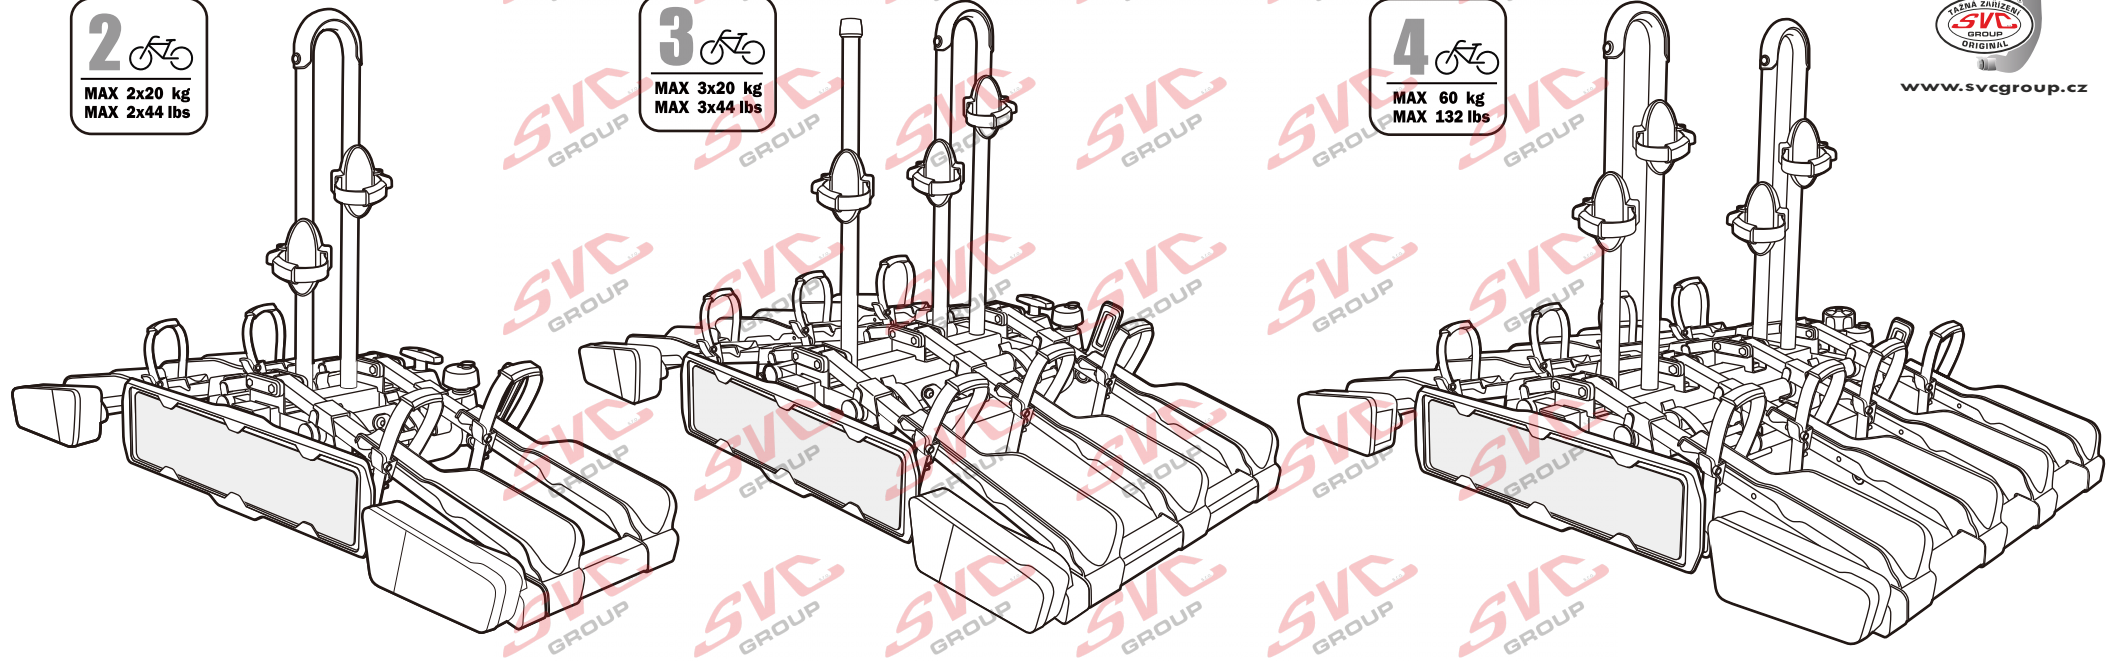

Nosiče kol na tažné zařízení - řada SVC Vision Race

2 
 MAX 2x20 kg
 MAX 2x44 lbs

3 
 MAX 3x20 kg
 MAX 3x44 lbs

4 
 MAX 60 kg
 MAX 132 lbs

SVC 2 Vision Race NKO 802-212

SVC 3 Vision Race NKO 303-313

SVC 4 Vision Race NKO 000-015

13P
 MC s DPH
 MC Registrovaný s DPH
 Zvýhodněná cena montáží tažného
 v SVC s DPH

13P
 MC s DPH
 MC Registrovaný s DPH
 Zvýhodněná cena montáží tažného
 v SVC s DPH

Nosiče kol na tažné zařízení - řada SVC VIP Race

SVC VIP 2 RACE Vision NKO 802-212

SVC VIP 2 Race NKO 222-012

E-Bike MAX 77mm 	Max 	 31.9 kg 41.9 kg 51.9 kg 56.9 kg MAX. 60 kg
	50 kg	
	60 kg	
	70 kg	
	75 kg	
MAX. 80 kg	max. manual 18.1 kg	

2 **E-Bike**

MC s DPH
 MC Registrovaný s DPH
 Zvýhodněná cena montáží tažného
 v SVC s DPH

Nosiče kol na tažné zařízení - řada SVC Race

www.svcgroup.cz

2 
 MAX 2x20 kg
 MAX 2x44 lbs

3 
 MAX 3x20 kg
 MAX 3x44 lbs

4 
 MAX 60 kg
 MAX 132 lbs