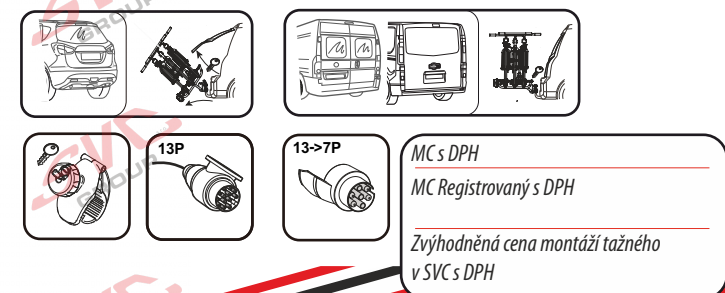

SVC VIP 2 RACE Vision NKO 802-212

SVC VIP 2 Race NKO 222-012

E-Bike MAX 77mm 	Max 	 31.9 kg 41.9 kg 51.9 kg 56.9 kg MAX. 60 kg
	50 kg	
	60 kg	
	70 kg	
	75 kg	
MAX. 80 kg	max. manual 18.1 kg	

2 **E-Bike**

 MAX 2 x 30 kg
 MAX 2 x 66 lbs

E-Bike MAX 77mm 	Max 	 31.9 kg 41.9 kg 51.9 kg 56.9 kg MAX. 60 kg
	50 kg	
	60 kg	
	70 kg	
	75 kg	
MAX. 80 kg	max. manual 18.3 kg	

MC s DPH
 MC Registrovaný s DPH
 Zvýhodněná cena montáží tažného
 v SVC s DPH