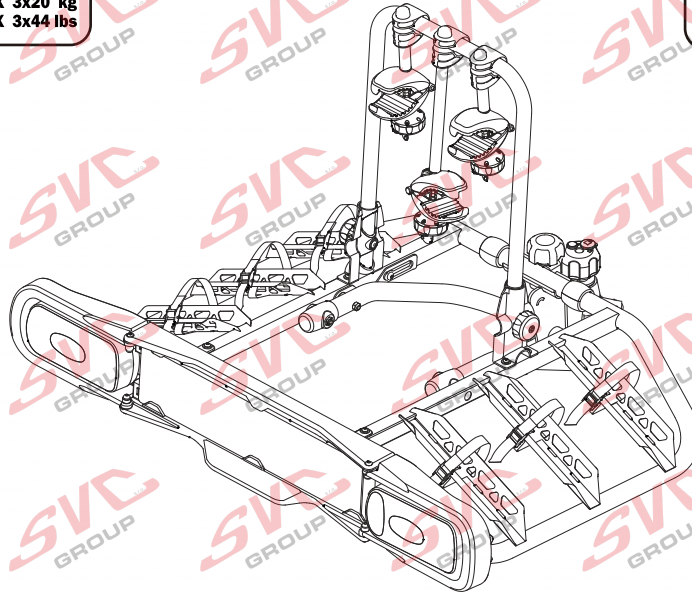

 MAX 2 x 30 kg
 MAX 2 x 66 lbs

E-Bike MAX 77mm 	Max 	 31.9 kg 41.9 kg 51.9 kg 56.9 kg MAX. 60 kg
	50 kg	
	60 kg	
	70 kg	
	75 kg	
MAX. 80 kg	max. manual 18.3 kg	

MC s DPH
 MC Registrovaný s DPH
 Zvýhodněná cena montáží tažného
 v SVC s DPH

MC s DPH
 MC Registrovaný s DPH
 Zvýhodněná cena montáží tažného
 v SVC s DPH

Nosiče kol na tažné zařízení - řada SVC Race

www.svcgroup.cz

2 
 MAX 2x20 kg
 MAX 2x44 lbs

3 
 MAX 3x20 kg
 MAX 3x44 lbs

4 
 MAX 60 kg
 MAX 132 lbs

SVC 2 Race NKO 202-012

SVC 3 RACE NKO 000-013

SVC 4 RACE NKO 000-014

E-Bike  MAX 77mm	Max 		
	30 kg		18.5 kg
	40 kg		28.5 kg
	50 kg	12,1 kg	38.5 kg
	55 kg		MAX 40 kg
	>60 kg		MAX 40 kg

E-Bike  MAX 77mm	Max 		
	50 kg		33.4 kg
	60 kg		43.4 kg
	70 kg	15,7 kg	53.4 kg
	75 kg		58.4 kg
	>80 kg		MAX 60 kg