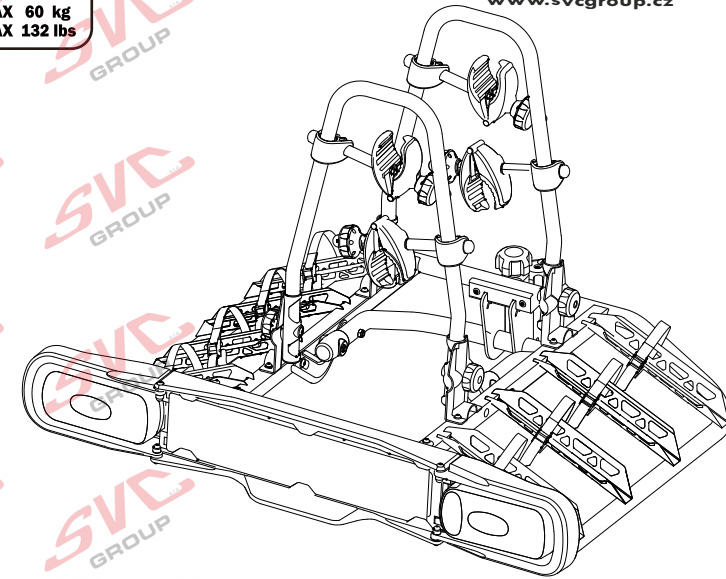

 MAX 2 x 30 kg
 MAX 2 x 66 lbs

E-Bike MAX 77mm 	Max 	 31.9 kg 41.9 kg 51.9 kg 56.9 kg MAX. 60 kg
	50 kg	
	60 kg	
	70 kg	
	75 kg	
MAX. 80 kg	max. manual 18.3 kg	

MC s DPH
 MC Registrovaný s DPH
 Zvýhodněná cena montáží tažného
 v SVC s DPH

MC s DPH
 MC Registrovaný s DPH
 Zvýhodněná cena montáží tažného
 v SVC s DPH

Nosiče kol na tažné zařízení - řada SVC Race

www.svcgroup.cz

2 
 MAX 2x20 kg
 MAX 2x44 lbs

3 
 MAX 3x20 kg
 MAX 3x44 lbs

4 
 MAX 60 kg
 MAX 132 lbs

SVC 2 Race NKO 202-012

SVC 3 RACE NKO 000-013

SVC 4 RACE NKO 000-014

E-Bike  MAX 77mm	Max 		
	30 kg		18.5 kg
	40 kg		28.5 kg
	50 kg	12,1 kg	38.5 kg
	55 kg		MAX 40 kg
	>60 kg		MAX 40 kg

E-Bike  MAX 77mm	Max 		
	50 kg		33.4 kg
	60 kg		43.4 kg
	70 kg	15,7 kg	53.4 kg
	75 kg		58.4 kg
	>80 kg		MAX 60 kg