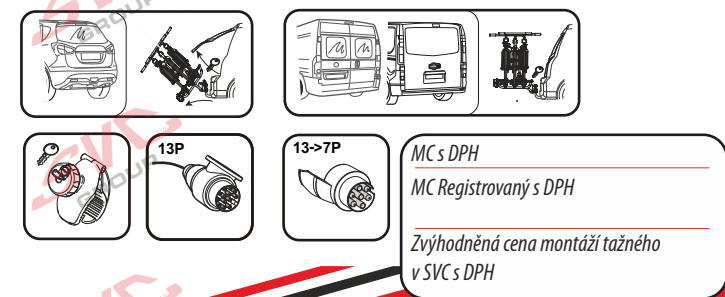

MC s DPH
 MC Registrovaný s DPH
 Zvýhodněná cena montáží tažného
 v SVC s DPH

Nosiče kol na tažné zařízení - řada SVC VIP Race

SVC VIP 2 RACE Vision NKO 802-212

SVC VIP 2 Race NKO 222-012

E-Bike MAX 77mm 	Max 50 kg	 31.9 kg 41.9 kg 51.9 kg 56.9 kg MAX. 60 kg
	60 kg	
	70 kg	
	75 kg	
	MAX. 80 kg	
	 18.1 kg	

2 **E-Bike**

MAX 2 x 30 kg
MAX 2 x 66 lbs

E-Bike MAX 77mm 	Max 50 kg	 31.9 kg 41.9 kg 51.9 kg 56.9 kg MAX. 60 kg
	60 kg	
	70 kg	
	75 kg	
	MAX. 80 kg	
	 18.3 kg	

MC s DPH
 MC Registrovaný s DPH
 Zvýhodněná cena montáží tažného
 v SVC s DPH