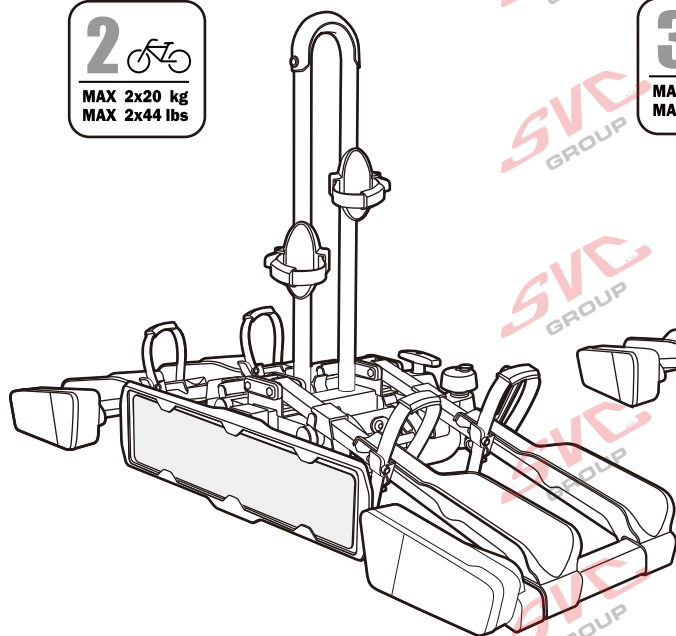

Nosiče kol na tažné zařízení - řada SVC Vision Race

www.svcgroup.cz

2 
 MAX 2x20 kg
 MAX 2x44 lbs

3 
 MAX 3x20 kg
 MAX 3x44 lbs

4 
 MAX 60 kg
 MAX 132 lbs

SVC 2 Vision Race NKO 802-212

SVC 3 Vision Race NKO 303-313

SVC 4 Vision Race NKO 000-015

 MAX 77mm 	 Max		
	30 kg		18.5 kg
	40 kg	 max. manual 11.5kg	28.5 kg
	50 kg		38.5 kg
	55 kg		MAX 40 kg
>60 kg		MAX 40 kg	

 MAX 77mm 	 Max		
	50 kg		33.4 kg
	60 kg	 max. manual 16.6kg	43.4 kg
	70 kg		53.4 kg
	75 kg		58.4 kg
>80 kg		MAX 60 kg	

 MAX 77mm 	 Max		
	50 kg		30.2 kg
	60 kg	 max. manual 19.8kg	40.2 kg
	70 kg		50.2 kg
	75 kg		55.2 kg
>80 kg		MAX 60 kg	

MC s DPH
 MC Registrovaný s DPH
 Zvýhodněná cena montáží tažného
 v SVC s DPH

MC s DPH
 MC Registrovaný s DPH
 Zvýhodněná cena montáží tažného
 v SVC s DPH

MC s DPH
 MC Registrovaný s DPH
 Zvýhodněná cena montáží tažného
 v SVC s DPH

Nosiče kol na tažné zařízení - řada SVC VIP Race

SVC VIP 2 RACE Vision NKO 802-212

SVC VIP 2 Race NKO 222-012

E-Bike MAX 77mm 	Max 50 kg	 31.9 kg 41.9 kg 51.9 kg 56.9 kg MAX. 60 kg
	60 kg	
	70 kg	
	75 kg	
	MAX. 80 kg	
	 18.1 kg	