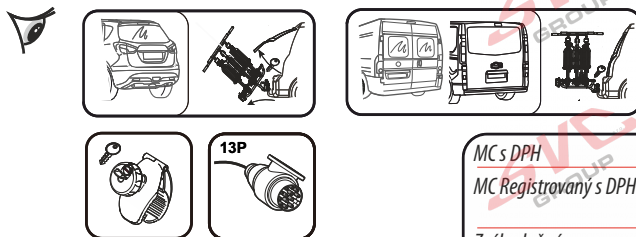

 MAX 77mm 	 Max		
	50 kg		30.2 kg
	60 kg	 max. manual 19.8kg	40.2 kg
	70 kg		50.2 kg
	75 kg		55.2 kg
>80 kg		MAX 60 kg	

MC s DPH
 MC Registrovaný s DPH
 Zvýhodněná cena montáží tažného
 v SVC s DPH

MC s DPH
 MC Registrovaný s DPH
 Zvýhodněná cena montáží tažného
 v SVC s DPH

MC s DPH
 MC Registrovaný s DPH
 Zvýhodněná cena montáží tažného
 v SVC s DPH

Nosiče kol na tažné zařízení - řada SVC VIP Race

SVC VIP 2 RACE Vision NKO 802-212

SVC VIP 2 Race NKO 222-012

E-Bike MAX 77mm 	Max 50 kg	 31.9 kg 41.9 kg 51.9 kg 56.9 kg MAX. 60 kg
	60 kg	
	70 kg	
	75 kg	
	MAX. 80 kg	
	 18.1 kg	

2 **E-Bike**

MAX 2 x 30 kg
MAX 2 x 66 lbs

E-Bike MAX 77mm 	Max 50 kg	 31.9 kg 41.9 kg 51.9 kg 56.9 kg MAX. 60 kg
	60 kg	
	70 kg	
	75 kg	
	MAX. 80 kg	
	 18.3 kg	

MC s DPH
 MC Registrovaný s DPH
 Zvýhodněná cena montáží tažného
 v SVC s DPH