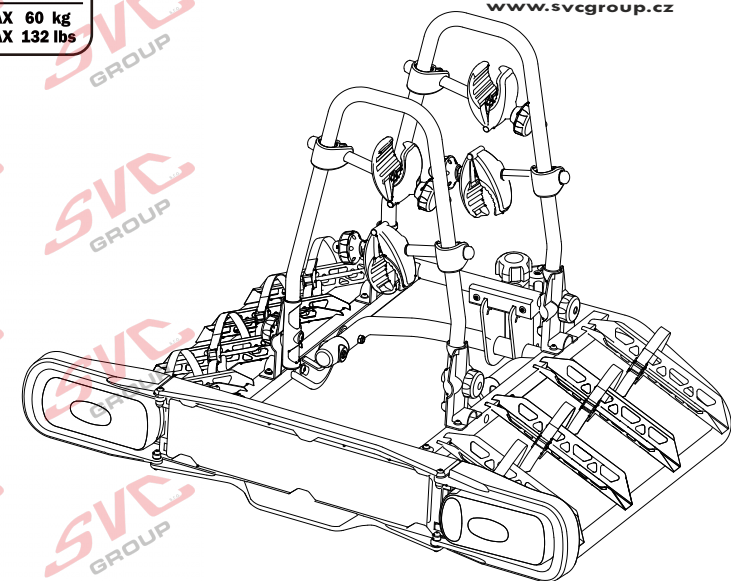

2 **E-Bike**

MAX 2 x 30 kg
MAX 2 x 66 lbs

E-Bike MAX 77mm 	Max 50 kg	 31.9 kg 41.9 kg 51.9 kg 56.9 kg MAX. 60 kg
	60 kg	
	70 kg	
	75 kg	
	MAX. 80 kg	
	 18.3 kg	

MC s DPH
 MC Registrovaný s DPH
 Zvýhodněná cena montáží tažného
 v SVC s DPH

MC s DPH
 MC Registrovaný s DPH
 Zvýhodněná cena montáží tažného
 v SVC s DPH

Nosiče kol na tažné zařízení - řada SVC Race

www.svcgroup.cz

2 
 MAX 2x20 kg
 MAX 2x44 lbs

3 
 MAX 3x20 kg
 MAX 3x44 lbs

4 
 MAX 60 kg
 MAX 132 lbs

SVC 2 Race NKO 202-012

SVC 3 RACE NKO 000-013

SVC 4 RACE NKO 000-014

E-Bike  MAX 77mm	Max  	
	30 kg 40 kg 50 kg 55 kg >60 kg	
	max. manual 	12,1 kg

E-Bike  MAX 77mm	Max  	
	50 kg 60 kg 70 kg 75 kg >80 kg	
	max. manual 	15,7 kg