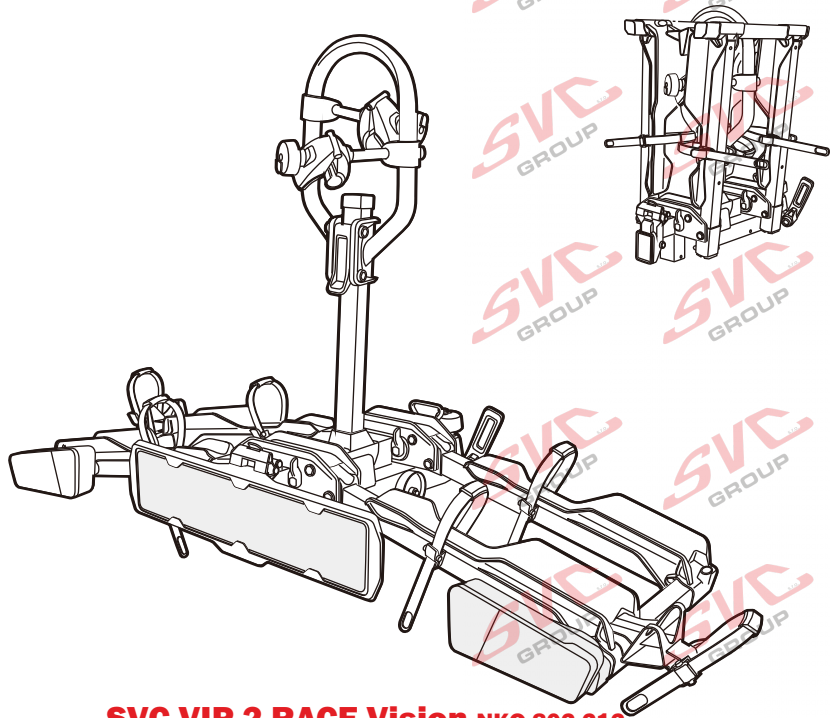

Nosiče kol na tažné zařízení - řada SVC Vision Race

www.svcgroup.cz

2 
 MAX 2x20 kg
 MAX 2x44 lbs

3 
 MAX 3x20 kg
 MAX 3x44 lbs

4 
 MAX 60 kg
 MAX 132 lbs

SVC 2 Vision Race NKO 802-212

SVC 3 Vision Race NKO 303-313

SVC 4 Vision Race NKO 000-015

 MAX 77mm 	 Max		
	30 kg		18.5 kg
	40 kg	 max. manual 11.5kg	28.5 kg
	50 kg		38.5 kg
	55 kg		MAX 40 kg
>60 kg		MAX 40 kg	

 MAX 77mm 	 Max		
	50 kg		33.4 kg
	60 kg	 max. manual 16.6kg	43.4 kg
	70 kg		53.4 kg
	75 kg		58.4 kg
>80 kg		MAX 60 kg	

 MAX 77mm 	 Max		
	50 kg		30.2 kg
	60 kg	 max. manual 19.8kg	40.2 kg
	70 kg		50.2 kg
	75 kg		55.2 kg
>80 kg		MAX 60 kg	

MC s DPH
 MC Registrovaný s DPH
 Zvýhodněná cena montáží tažného
 v SVC s DPH

MC s DPH
 MC Registrovaný s DPH
 Zvýhodněná cena montáží tažného
 v SVC s DPH

MC s DPH
 MC Registrovaný s DPH
 Zvýhodněná cena montáží tažného
 v SVC s DPH

Nosiče kol na tažné zařízení - řada SVC VIP Race

SVC VIP 2 RACE Vision NKO 802-212

SVC VIP 2 Race NKO 222-012

E-Bike MAX 77mm 	Max 50 kg	 31.9 kg 41.9 kg 51.9 kg 56.9 kg MAX. 60 kg
	60 kg	
	70 kg	
	75 kg	
	MAX. 80 kg	
	 18.1 kg	