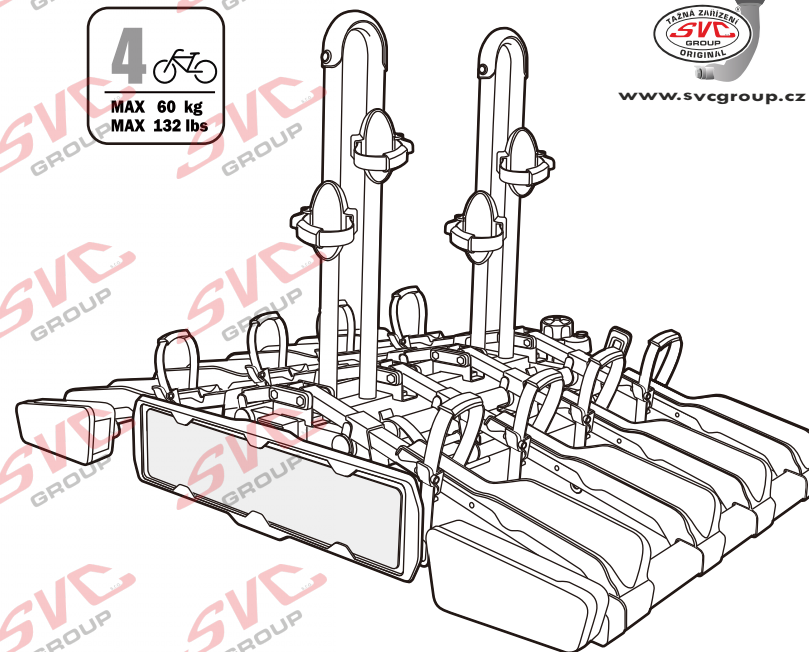

Nosiče kol na tažné zařízení - řada SVC Vision Race

www.svcgroup.cz

2 
 MAX 2x20 kg
 MAX 2x44 lbs

3 
 MAX 3x20 kg
 MAX 3x44 lbs

4 
 MAX 60 kg
 MAX 132 lbs

SVC 2 Vision Race NKO 802-212

SVC 3 Vision Race NKO 303-313

SVC 4 Vision Race NKO 000-015

 MAX 77mm 	 Max		
	30 kg		18.5 kg
	40 kg	 max. manual 11.5kg	28.5 kg
	50 kg		38.5 kg
	55 kg		MAX 40 kg
>60 kg		MAX 40 kg	

 MAX 77mm 	 Max		
	50 kg		33.4 kg
	60 kg	 max. manual 16.6kg	43.4 kg
	70 kg		53.4 kg
	75 kg		58.4 kg
>80 kg		MAX 60 kg	

 MAX 77mm 	 Max		
	50 kg		30.2 kg
	60 kg	 max. manual 19.8kg	40.2 kg
	70 kg		50.2 kg
	75 kg		55.2 kg
>80 kg		MAX 60 kg	

MC s DPH
 MC Registrovaný s DPH
 Zvýhodněná cena montáží tažného
 v SVC s DPH

MC s DPH
 MC Registrovaný s DPH
 Zvýhodněná cena montáží tažného
 v SVC s DPH

MC s DPH
 MC Registrovaný s DPH
 Zvýhodněná cena montáží tažného
 v SVC s DPH

Nosiče kol na tažné zařízení - řada SVC VIP Race

SVC VIP 2 RACE Vision NKO 802-212

SVC VIP 2 Race NKO 222-012

E-Bike MAX 77mm 	Max 50 kg	 31.9 kg 41.9 kg 51.9 kg 56.9 kg MAX. 60 kg
	60 kg	
	70 kg	
	75 kg	
	MAX. 80 kg	
	 18.1 kg	