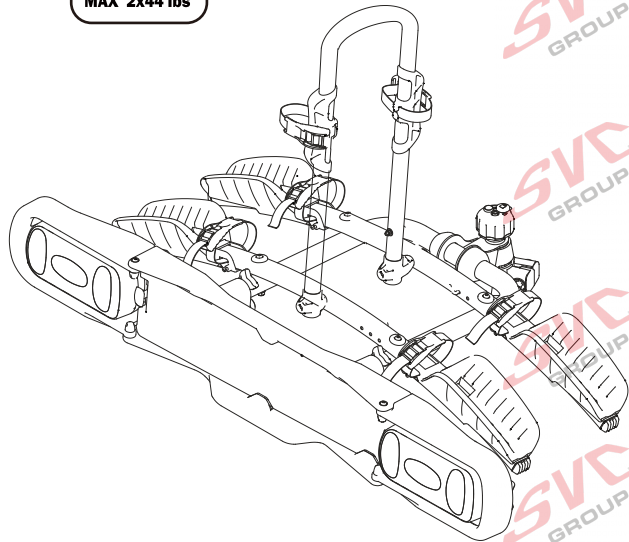

MC s DPH
 MC Registrovaný s DPH
 Zvýhodněná cena montáží tažného
 v SVC s DPH

Nosiče kol na tažné zařízení - řada SVC Race

www.svcgroup.cz

2 
 MAX 2x20 kg
 MAX 2x44 lbs

3 
 MAX 3x20 kg
 MAX 3x44 lbs

4 
 MAX 60 kg
 MAX 132 lbs

SVC 2 Race NKO 202-012

SVC 3 RACE NKO 000-013

SVC 4 RACE NKO 000-014

E-Bike  MAX 77mm	Max  	
	30 kg 40 kg 50 kg 55 kg >60 kg	
	max. manual 	12,1 kg

E-Bike  MAX 77mm	Max  	
	50 kg 60 kg 70 kg 75 kg >80 kg	
	max. manual 	15,7 kg