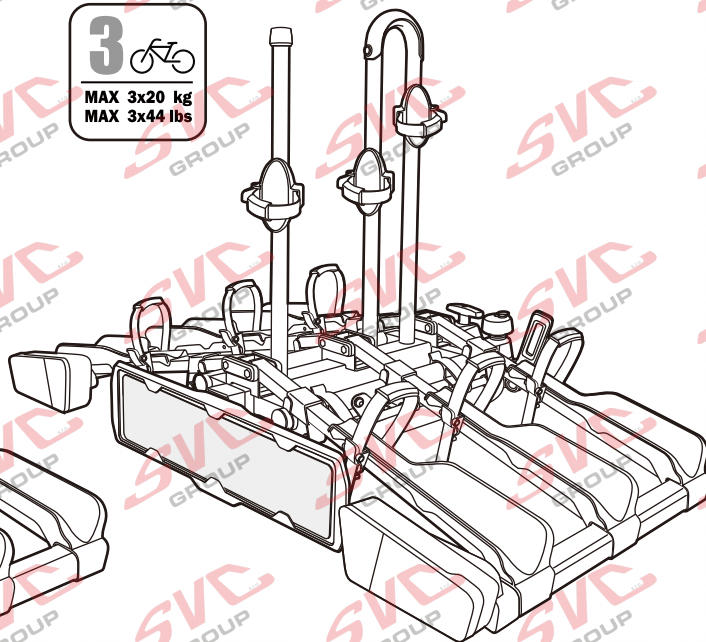

Nosiče kol na tažné zařízení - řada SVC Vision Race

www.svcgroup.cz

2 
 MAX 2x20 kg
 MAX 2x44 lbs

3 
 MAX 3x20 kg
 MAX 3x44 lbs

4 
 MAX 60 kg
 MAX 132 lbs

SVC 2 Vision Race NKO 802-212

SVC 3 Vision Race NKO 303-313

SVC 4 Vision Race NKO 000-015

 MAX 77mm 	 Max		
	30 kg		18.5 kg
	40 kg	 max. manual 11.5kg	28.5 kg
	50 kg		38.5 kg
	55 kg		MAX 40 kg
>60 kg		MAX 40 kg	

 MAX 77mm 	 Max		
	50 kg		33.4 kg
	60 kg	 max. manual 16.6kg	43.4 kg
	70 kg		53.4 kg
	75 kg		58.4 kg
>80 kg		MAX 60 kg	

MC s DPH
 MC Registrovaný s DPH
 Zvýhodněná cena montáží tažného
 v SVC s DPH

Nosiče kol na tažné zařízení - řada SVC VIP Race

SVC VIP 2 RACE Vision NKO 802-212

SVC VIP 2 Race NKO 222-012

E-Bike MAX 77mm 	Max 50 kg	 31.9 kg 41.9 kg 51.9 kg 56.9 kg MAX. 60 kg
	60 kg	
	70 kg	
	75 kg	
	MAX. 80 kg	
	 18.1 kg	

MC s DPH
 MC Registrovaný s DPH
 Zvýhodněná cena montáží tažného
 v SVC s DPH

Nosiče kol na tažné zařízení - řada SVC Race

www.svcgroup.cz

2 
 MAX 2x20 kg
 MAX 2x44 lbs

3 
 MAX 3x20 kg
 MAX 3x44 lbs

4 
 MAX 60 kg
 MAX 132 lbs