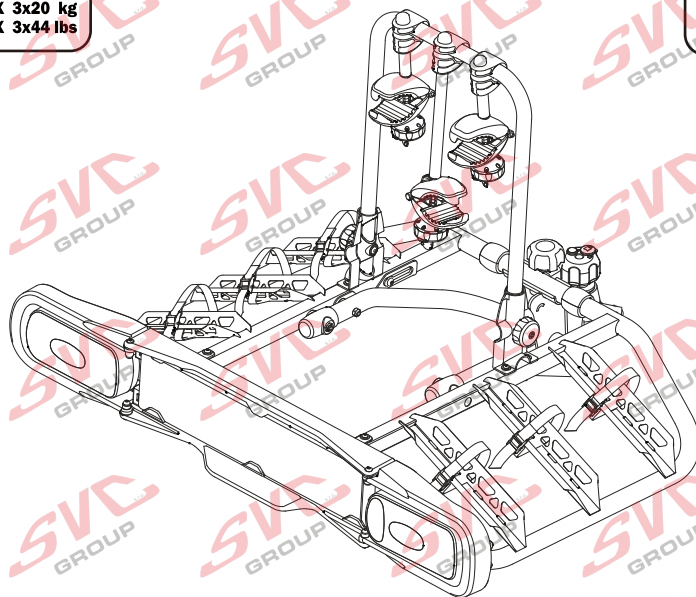

2 **E-Bike**

MAX 2 x 30 kg
MAX 2 x 66 lbs

E-Bike MAX 77mm 	Max 50 kg	 31.9 kg 41.9 kg 51.9 kg 56.9 kg MAX. 60 kg
	60 kg	
	70 kg	
	75 kg	
	MAX. 80 kg	
	 18.3 kg	

MC s DPH
 MC Registrovaný s DPH
 Zvýhodněná cena montáží tažného
 v SVC s DPH

MC s DPH
 MC Registrovaný s DPH
 Zvýhodněná cena montáží tažného
 v SVC s DPH

Nosiče kol na tažné zařízení - řada SVC Race

www.svcgroup.cz

2 
 MAX 2x20 kg
 MAX 2x44 lbs

3 
 MAX 3x20 kg
 MAX 3x44 lbs

4 
 MAX 60 kg
 MAX 132 lbs

SVC 2 Race NKO 202-012

SVC 3 RACE NKO 000-013

SVC 4 RACE NKO 000-014

E-Bike  MAX 77mm	Max  	
	30 kg 40 kg 50 kg 55 kg >60 kg	
	max. manual 	12,1 kg

E-Bike  MAX 77mm	Max  	
	50 kg 60 kg 70 kg 75 kg >80 kg	
	max. manual 	15,7 kg

E-Bike  MAX 77mm	Max  	
	50 kg 60 kg 70 kg 75 kg >80 kg	
	max. manual 	23,7 kg

MC s DPH
 MC Registrovaný s DPH
 Zvýhodněná cena montáží tažného
 v SVC s DPH

MC s DPH
 MC Registrovaný s DPH
 Zvýhodněná cena montáží tažného
 v SVC s DPH