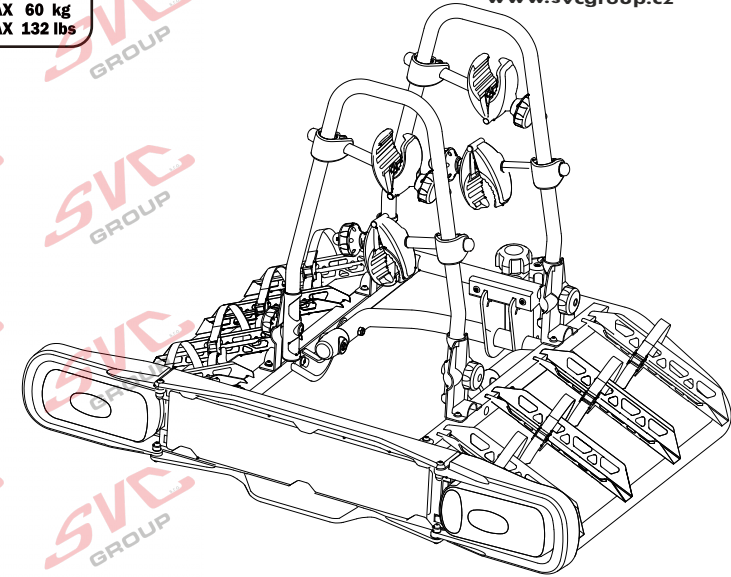

# Nosiče kol na tažné zařízení - řada SVC Race

www.svcgroup.cz

**2**   
 MAX 2x20 kg  
 MAX 2x44 lbs

**3**   
 MAX 3x20 kg  
 MAX 3x44 lbs

**4**   
 MAX 60 kg  
 MAX 132 lbs

**SVC 2 Race NKO 202-012**

**SVC 3 RACE NKO 000-013**

**SVC 4 RACE NKO 000-014**

<b>E-Bike</b>  MAX 77mm	<b>Max</b>  	 <b>18,5 kg</b>
	<b>30 kg</b>	
		<b>38,5 kg</b>
	<b>40 kg</b>	
	<b>50 kg</b>	<b>MAX 40 kg</b>
	<b>55 kg</b>	<b>MAX 40 kg</b>
	<b>&gt;60 kg</b>	<b>MAX 40 kg</b>