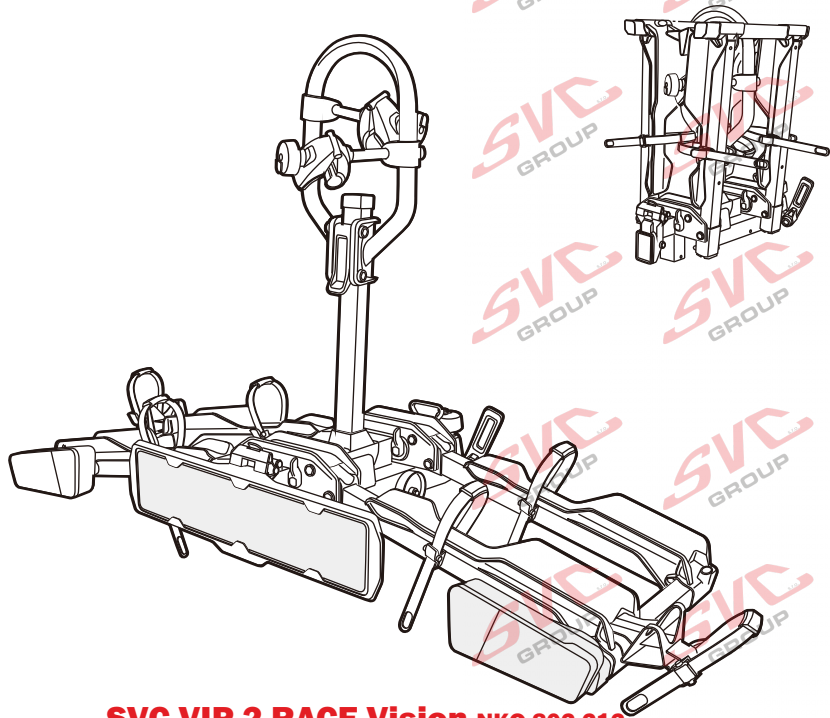

# Nosiče kol na tažné zařízení - řada SVC Vision Race

www.svcgroup.cz

**2**   
 MAX 2x20 kg  
 MAX 2x44 lbs

**3**   
 MAX 3x20 kg  
 MAX 3x44 lbs

**4**   
 MAX 60 kg  
 MAX 132 lbs

## SVC 4 Vision Race NKO 000-015

 MAX 77mm  	 Max		
	30 kg		18.5 kg
	40 kg	 max. manual 11.5kg	28.5 kg
	50 kg		38.5 kg
	55 kg		MAX 40 kg
>60 kg		MAX 40 kg	

 MAX 77mm  	 Max		
	50 kg		33.4 kg
	60 kg	 max. manual 16.6kg	43.4 kg
	70 kg		53.4 kg
	75 kg		58.4 kg
>80 kg		MAX 60 kg	

 MAX 77mm  	 Max		
	50 kg		30.2 kg
	60 kg	 max. manual 19.8kg	40.2 kg
	70 kg		50.2 kg
	75 kg		55.2 kg
>80 kg		MAX 60 kg	

MC s DPH  
 MC Registrovaný s DPH  
 Zvýhodněná cena montáží tažného  
 v SVC s DPH

# Nosiče kol na tažné zařízení - řada SVC VIP Race

**SVC VIP 2 RACE Vision NKO 802-212**

**SVC VIP 2 Race NKO 222-012**

<b>E-Bike</b>  MAX 77mm 	Max 	
	50 kg	31.9 kg
	60 kg	41.9 kg
	70 kg	51.9 kg
	75 kg	56.9 kg
MAX. 80 kg 	18.1 kg 	MAX. 60 kg 