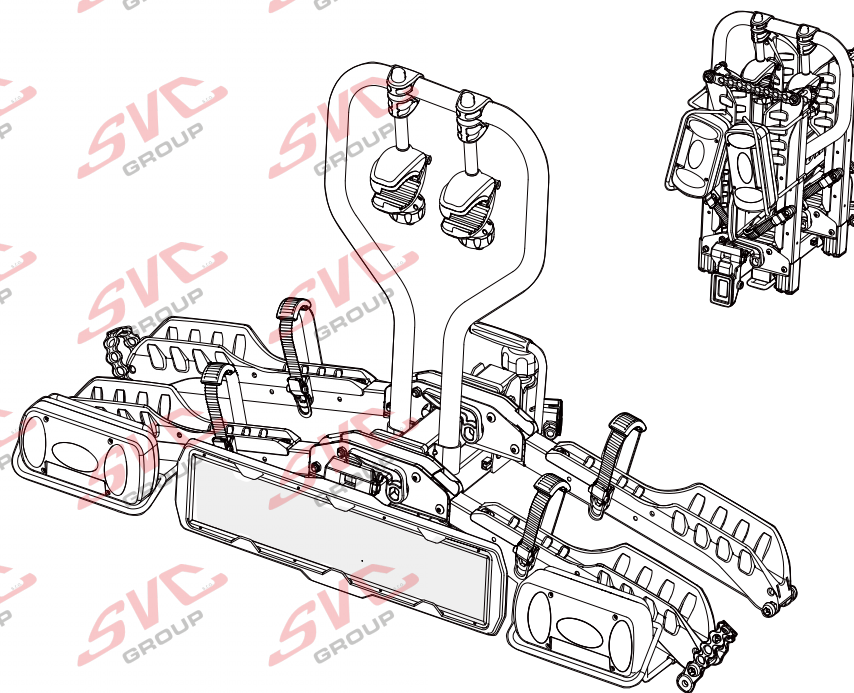

# Nosiče kol na tažné zařízení - řada SVC VIP Race

**SVC VIP 2 RACE Vision NKO 802-212**

**SVC VIP 2 Race NKO 222-012**

<b>E-Bike</b>  MAX 77mm 	Max 	
	50 kg	31.9 kg
	60 kg	41.9 kg
	70 kg	51.9 kg
	75 kg	56.9 kg
MAX. 80 kg 	18.1 kg 	MAX. 60 kg 