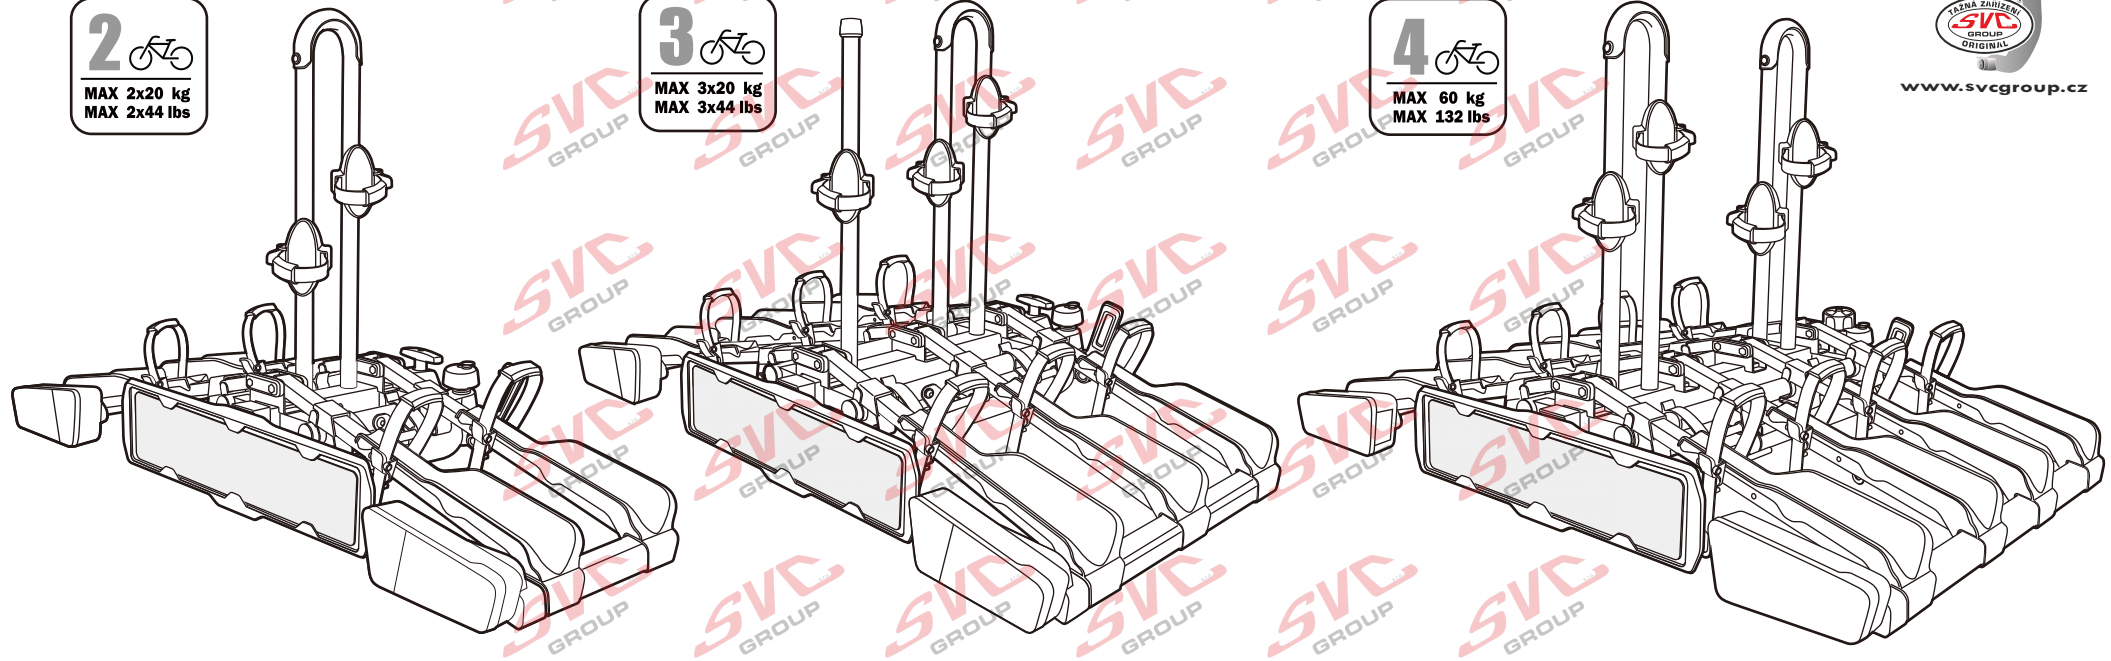

# Nosiče kol na tažné zařízení - řada SVC Vision Race

www.svcgroup.cz

**2**   
 MAX 2x20 kg  
 MAX 2x44 lbs

**3**   
 MAX 3x20 kg  
 MAX 3x44 lbs

**4**   
 MAX 60 kg  
 MAX 132 lbs

## SVC 4 Vision Race NKO 000-015

 MAX 77mm  	 Max		
	30 kg		18.5 kg
	40 kg	 max. manual 11.5kg	28.5 kg
	50 kg		38.5 kg
	55 kg		MAX 40 kg
>60 kg		MAX 40 kg	

 MAX 77mm  	 Max		
	50 kg		33.4 kg
	60 kg	 max. manual 16.6kg	43.4 kg
	70 kg		53.4 kg
	75 kg		58.4 kg
>80 kg		MAX 60 kg	

# Nosiče kol na tažné zařízení - řada SVC VIP Race

**SVC VIP 2 RACE Vision NKO 802-212**

**SVC VIP 2 Race NKO 222-012**

<b>E-Bike</b>  MAX 77mm 	Max 	
	50 kg	31.9 kg
	60 kg	41.9 kg
	70 kg	51.9 kg
	75 kg	56.9 kg
MAX. 80 kg 	18.1 kg 	MAX. 60 kg 

# Nosiče kol na tažné zařízení - řada SVC Race

www.svcgroup.cz

**2**   
 MAX 2x20 kg  
 MAX 2x44 lbs

**3**   
 MAX 3x20 kg  
 MAX 3x44 lbs

**4**   
 MAX 60 kg  
 MAX 132 lbs

**SVC 2 Race NKO 202-012**

**SVC 3 RACE NKO 000-013**