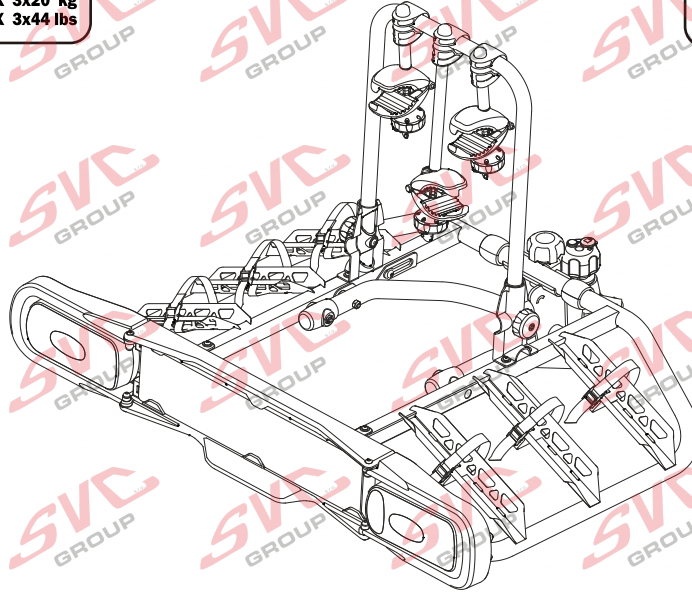

# Nosiče kol na tažné zařízení - řada SVC Race

www.svcgroup.cz

**2**   
 MAX 2x20 kg  
 MAX 2x44 lbs

**3**   
 MAX 3x20 kg  
 MAX 3x44 lbs

**4**   
 MAX 60 kg  
 MAX 132 lbs

**SVC 2 Race NKO 202-012**

**SVC 3 RACE NKO 000-013**

**SVC 4 RACE NKO 000-014**

<b>E-Bike</b>  MAX 77mm	<b>Max</b>  	 <b>18,5 kg</b>
	<b>30 kg</b>	
		<b>38,5 kg</b>
	<b>40 kg</b>	
	<b>50 kg</b>	<b>MAX 40 kg</b>
	<b>55 kg</b>	<b>MAX 40 kg</b>
	<b>&gt;60 kg</b>	<b>MAX 40 kg</b>