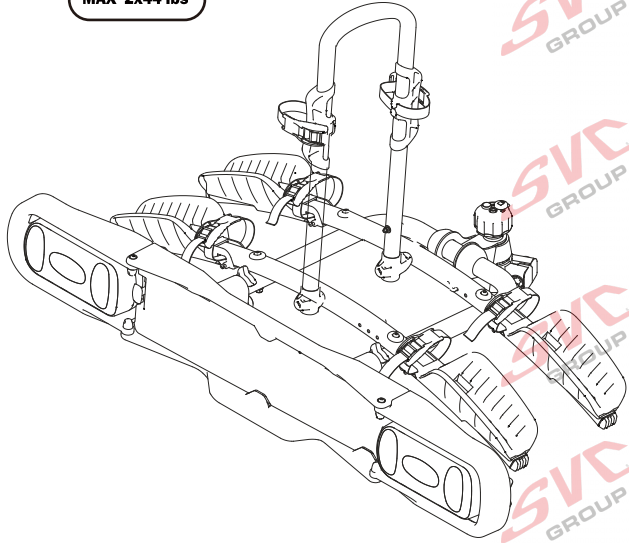

# Nosiče kol na tažné zařízení - řada SVC Race

www.svcgroup.cz

**2**   
 MAX 2x20 kg  
 MAX 2x44 lbs

**3**   
 MAX 3x20 kg  
 MAX 3x44 lbs

**4**   
 MAX 60 kg  
 MAX 132 lbs

**SVC 2 Race NKO 202-012**

**SVC 3 RACE NKO 000-013**

**SVC 4 RACE NKO 000-014**

<b>E-Bike</b>  MAX 77mm	<b>Max</b>  	 <b>18,5 kg</b>
	<b>30 kg</b>	
		<b>38,5 kg</b>
	<b>40 kg</b>	
	<b>50 kg</b>	<b>MAX 40 kg</b>
	<b>55 kg</b>	<b>MAX 40 kg</b>
	<b>&gt;60 kg</b>	<b>MAX 40 kg</b>