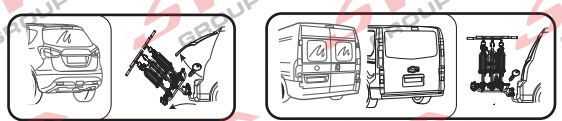

Nosiče kol na tažné zařízení - řada SVC Vision Race

2 
 MAX 2x20 kg
 MAX 2x44 lbs

3 
 MAX 3x20 kg
 MAX 3x44 lbs

4 
 MAX 60 kg
 MAX 132 lbs

SVC 2 Vision Race NKO 802-212

SVC 3 Vision Race NKO 303-313

SVC 4 Vision Race NKO 000-015

 MAX 77mm 	 Max		
	30 kg		18.5 kg
	40 kg	 max. manual 11.5kg	28.5 kg
	50 kg		38.5 kg
	55 kg		MAX 40 kg
>60 kg		MAX 40 kg	

 MAX 77mm 	 Max		
	50 kg		33.4 kg
	60 kg	 max. manual 16.6kg	43.4 kg
	70 kg		53.4 kg
	75 kg		58.4 kg
>80 kg		MAX 60 kg	

 MAX 77mm 	 Max		
	50 kg		30.2 kg
	60 kg	 max. manual 19.8kg	40.2 kg
	70 kg		50.2 kg
	75 kg		55.2 kg
>80 kg		MAX 60 kg	

MC s DPH
 MC Registrovaný s DPH

Zvýhodněná cena montáží tažného v SVC s DPH

MC s DPH
 MC Registrovaný s DPH