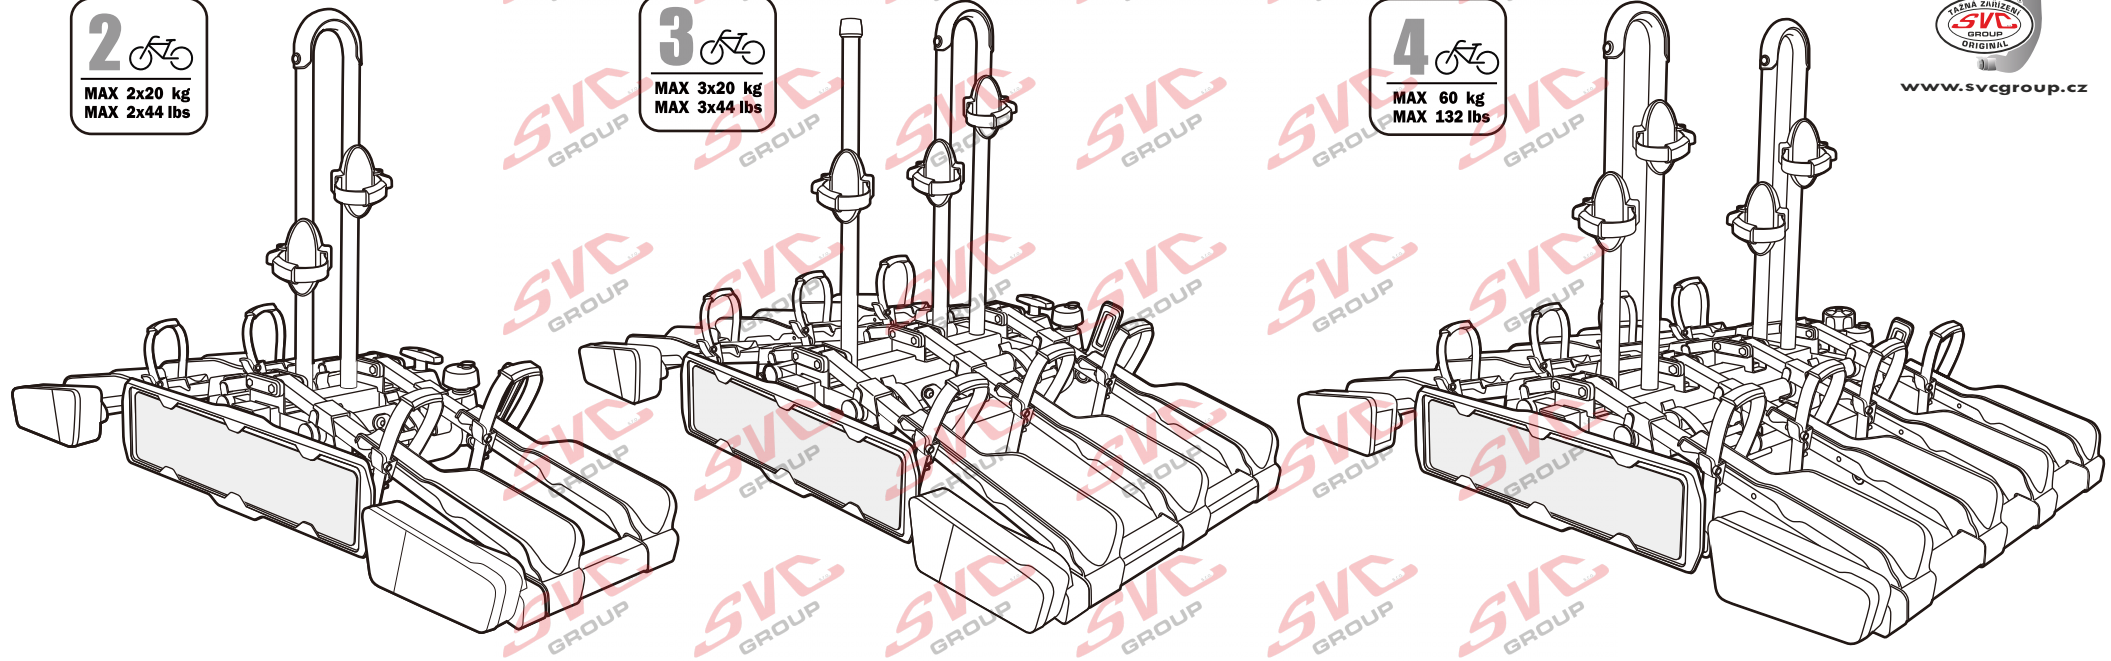

Nosiče kol na tažné zařízení - řada SVC Vision Race

2 
 MAX 2x20 kg
 MAX 2x44 lbs

3 
 MAX 3x20 kg
 MAX 3x44 lbs

4 
 MAX 60 kg
 MAX 132 lbs

SVC 2 Vision Race NKO 802-212

SVC 3 Vision Race NKO 303-313

SVC 4 Vision Race NKO 000-015

 MAX 77mm 	 Max		
	50 kg		30.2 kg
	60 kg	 max. manual 19.8kg	40.2 kg
	70 kg		50.2 kg
	75 kg		55.2 kg
>80 kg		MAX 60 kg	

MC s DPH
 MC Registrovaný s DPH

Zvýhodněná cena montáží tažného v SVC s DPH

MC s DPH
 MC Registrovaný s DPH

Zvýhodněná cena montáží tažného v SVC s DPH

MC s DPH
 MC Registrovaný s DPH

Zvýhodněná cena montáží tažného v SVC s DPH

Nosiče kol na tažné zařízení - řada SVC VIP Race

SVC VIP 2 RACE Vision NKO 802-212

SVC VIP 2 Race NKO 222-012

2 
 MAX 2x20 kg
 MAX 2x44 lbs

3 
 MAX 3x20 kg
 MAX 3x44 lbs

4 
 MAX 60 kg
 MAX 132 lbs

SVC 2 Race NKO 202-012

SVC 3 RACE NKO 000-013

SVC 4 RACE NKO 000-014

E-Bike  MAX 77mm	Max 		
	30 kg		18.5 kg
	40 kg		28.5 kg
	50 kg	12,1 kg	38.5 kg
	55 kg		MAX 40 kg
	>60 kg		MAX 40 kg