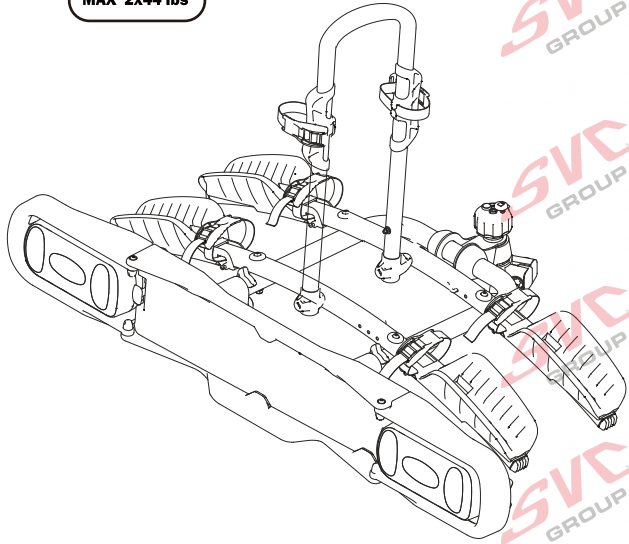

MC s DPH
 MC Registrovaný s DPH
 Zvýhodněná cena montáží tažného
 v SVC s DPH

MC s DPH
 MC Registrovaný s DPH
 Zvýhodněná cena montáží tažného
 v SVC s DPH

Nosiče kol na tažné zařízení - řada SVC Race

www.svcgroup.cz

2 
 MAX 2x20 kg
 MAX 2x44 lbs

3 
 MAX 3x20 kg
 MAX 3x44 lbs

4 
 MAX 60 kg
 MAX 132 lbs

SVC 2 Race NKO 202-012

SVC 3 RACE NKO 000-013

SVC 4 RACE NKO 000-014

E-Bike  MAX 77mm	Max 		
	30 kg		18.5 kg
	40 kg		28.5 kg
	50 kg	12,1 kg	38.5 kg
	55 kg		MAX 40 kg
	>60 kg		MAX 40 kg