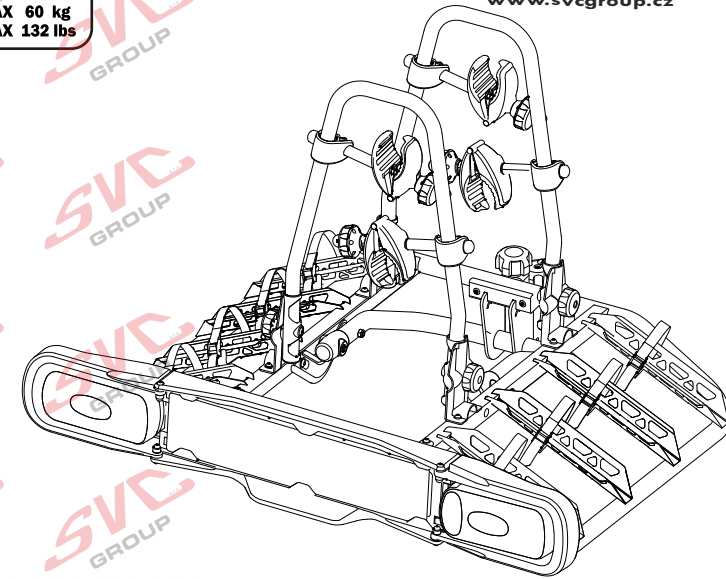

E-Bike MAX 77mm 	Max 	
	50 kg	31.9 kg
	60 kg	41.9 kg
	70 kg	51.9 kg
	75 kg	56.9 kg
MAX. 80 kg 	18.1 kg MAX. 60 kg	

2 **E-Bike**

MAX 2 x 30 kg
MAX 2 x 66 lbs

E-Bike MAX 77mm 	Max 	
	50 kg	31.9 kg
	60 kg	41.9 kg
	70 kg	51.9 kg
	75 kg	56.9 kg
MAX. 80 kg 	18.3 kg MAX. 60 kg	

MC s DPH
 MC Registrovaný s DPH
 Zvýhodněná cena montáží tažného
 v SVC s DPH

MC s DPH
 MC Registrovaný s DPH
 Zvýhodněná cena montáží tažného
 v SVC s DPH

Nosiče kol na tažné zařízení - řada SVC Race

www.svcgroup.cz

2 
 MAX 2x20 kg
 MAX 2x44 lbs

3 
 MAX 3x20 kg
 MAX 3x44 lbs

4 
 MAX 60 kg
 MAX 132 lbs

SVC 2 Race NKO 202-012

SVC 3 RACE NKO 000-013

SVC 4 RACE NKO 000-014

E-Bike  MAX 77mm	Max 		
	30 kg		18.5 kg
	40 kg		28.5 kg
	50 kg	12,1 kg	38.5 kg
	55 kg		MAX 40 kg
	>60 kg		MAX 40 kg