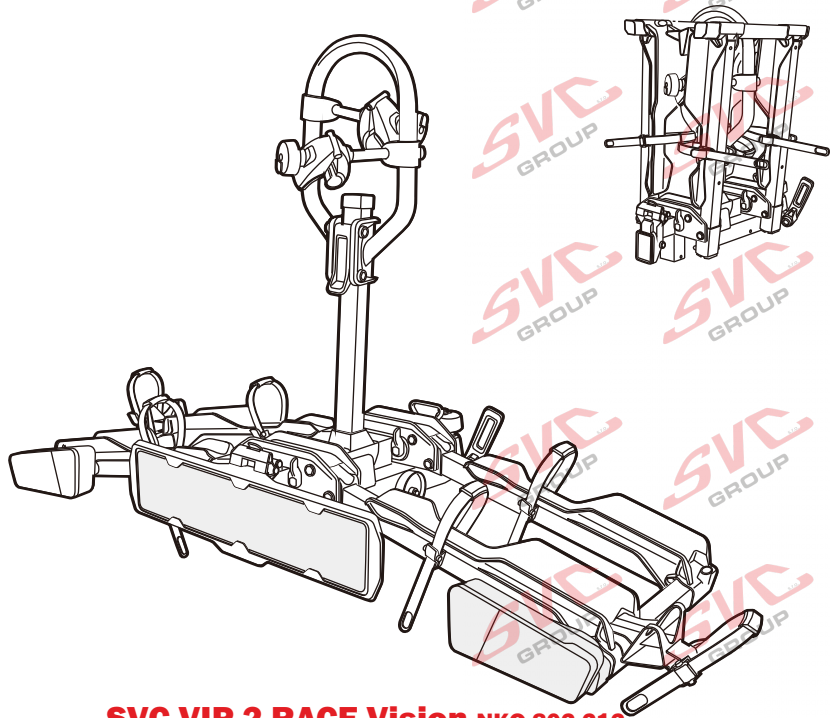

Nosiče kol na tažné zařízení - řada SVC Vision Race

2 
 MAX 2x20 kg
 MAX 2x44 lbs

3 
 MAX 3x20 kg
 MAX 3x44 lbs

4 
 MAX 60 kg
 MAX 132 lbs

SVC 2 Vision Race NKO 802-212

SVC 3 Vision Race NKO 303-313

SVC 4 Vision Race NKO 000-015

 MAX 77mm 	 Max		
	50 kg		30.2 kg
	60 kg	 max. manual 19.8kg	40.2 kg
	70 kg		50.2 kg
	75 kg		55.2 kg
>80 kg		MAX 60 kg	

MC s DPH
 MC Registrovaný s DPH

Zvýhodněná cena montáží tažného v SVC s DPH

MC s DPH
 MC Registrovaný s DPH

Zvýhodněná cena montáží tažného v SVC s DPH

MC s DPH
 MC Registrovaný s DPH

Zvýhodněná cena montáží tažného v SVC s DPH

Nosiče kol na tažné zařízení - řada SVC VIP Race

SVC VIP 2 RACE Vision NKO 802-212

SVC VIP 2 Race NKO 222-012