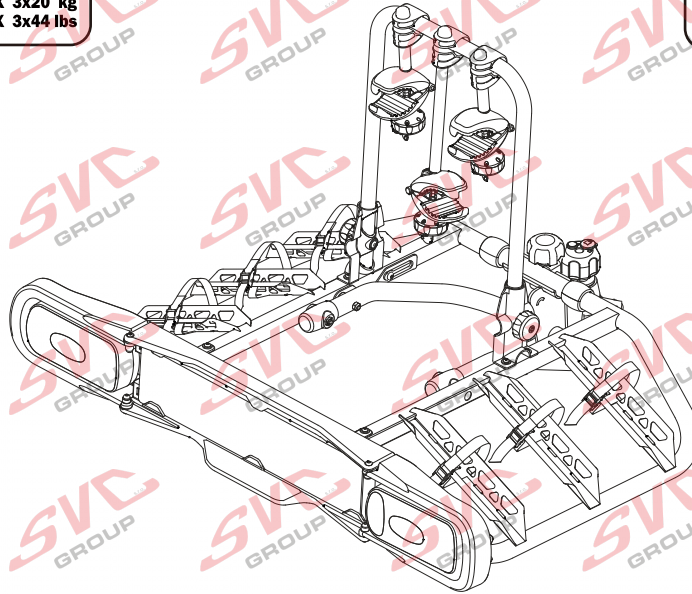

Zvýhodněná cena montáží tažného v SVC s DPH

MC s DPH
 MC Registrovaný s DPH

Zvýhodněná cena montáží tažného v SVC s DPH

Nosiče kol na tažné zařízení - řada SVC VIP Race

SVC VIP 2 RACE Vision NKO 802-212

SVC VIP 2 Race NKO 222-012

E-Bike MAX 77mm 	Max 	
	50 kg	31.9 kg
	60 kg	41.9 kg
	70 kg	51.9 kg
	75 kg	56.9 kg
MAX. 80 kg 	18.1 kg MAX. 60 kg	

2 **E-Bike**

MAX 2 x 30 kg
MAX 2 x 66 lbs

E-Bike MAX 77mm 	Max 	
	50 kg	31.9 kg
	60 kg	41.9 kg
	70 kg	51.9 kg
	75 kg	56.9 kg
MAX. 80 kg 	18.3 kg MAX. 60 kg	

MC s DPH
 MC Registrovaný s DPH
 Zvýhodněná cena montáží tažného
 v SVC s DPH

MC s DPH
 MC Registrovaný s DPH
 Zvýhodněná cena montáží tažného
 v SVC s DPH

Nosiče kol na tažné zařízení - řada SVC Race

www.svcgroup.cz

2 
 MAX 2x20 kg
 MAX 2x44 lbs

3 
 MAX 3x20 kg
 MAX 3x44 lbs

4 
 MAX 60 kg
 MAX 132 lbs

SVC 2 Race NKO 202-012

SVC 3 RACE NKO 000-013

SVC 4 RACE NKO 000-014

E-Bike  MAX 77mm	Max 		
	30 kg		18.5 kg
	40 kg		28.5 kg
	50 kg	12,1 kg	38.5 kg
	55 kg		MAX 40 kg
	>60 kg		MAX 40 kg