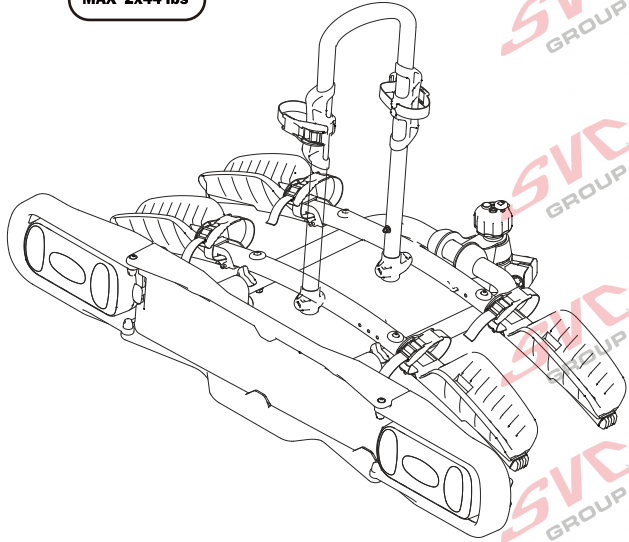

# Nosiče kol na tažné zařízení - řada SVC Race

www.svcgroup.cz

**2**   
 MAX 2x20 kg  
 MAX 2x44 lbs

**3**   
 MAX 3x20 kg  
 MAX 3x44 lbs

**4**   
 MAX 60 kg  
 MAX 132 lbs

**SVC 2 Race NKO 202-012**

**SVC 3 RACE NKO 000-013**

**SVC 4 RACE NKO 000-014**

<b>E-Bike</b>  MAX 77mm	<b>Max</b>  	 <b>18,5 kg</b>
	<b>30 kg</b>	
	 <b>12,1 kg</b>	<b>38,5 kg</b>
	<b>40 kg</b>	<b>MAX 40 kg</b>
<b>50 kg</b>		<b>MAX 40 kg</b>
<b>55 kg</b>		
<b>&gt;60 kg</b>		<b>MAX 40 kg</b>