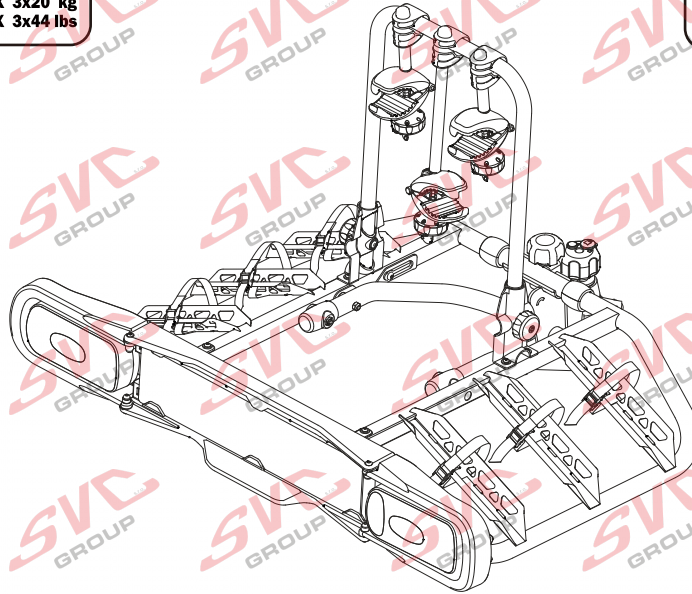

# Nosiče kol na tažné zařízení - řada SVC Race

www.svcgroup.cz

**2**   
 MAX 2x20 kg  
 MAX 2x44 lbs

**3**   
 MAX 3x20 kg  
 MAX 3x44 lbs

**4**   
 MAX 60 kg  
 MAX 132 lbs

**SVC 2 Race NKO 202-012**

**SVC 3 RACE NKO 000-013**

**SVC 4 RACE NKO 000-014**

<b>E-Bike</b>  MAX 77mm	<b>Max</b>  	 <b>18,5 kg</b>
	<b>30 kg</b>	
	 <b>12,1 kg</b>	<b>38,5 kg</b>
	<b>40 kg</b>	<b>MAX 40 kg</b>
<b>50 kg</b>		<b>MAX 40 kg</b>
<b>55 kg</b>		
<b>&gt;60 kg</b>		<b>MAX 40 kg</b>