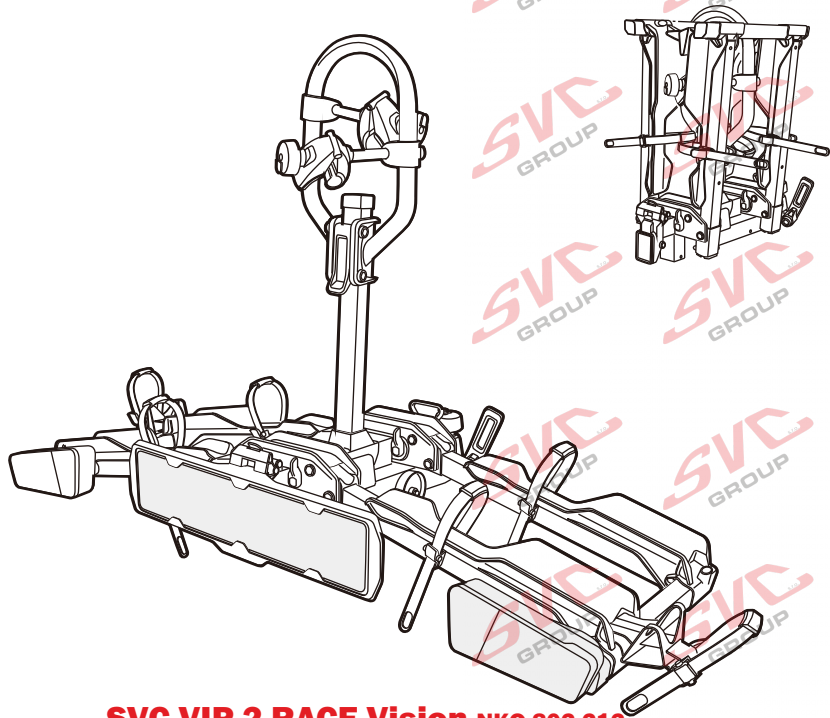

# Nosiče kol na tažné zařízení - řada SVC Vision Race

www.svcgroup.cz

**2**   
 MAX 2x20 kg  
 MAX 2x44 lbs

**3**   
 MAX 3x20 kg  
 MAX 3x44 lbs

**4**   
 MAX 60 kg  
 MAX 132 lbs

## SVC 4 Vision Race NKO 000-015

 MAX 77mm  	 Max		
	30 kg		18.5 kg
	40 kg	 max. manual 11.5kg	28.5 kg
	50 kg		38.5 kg
	55 kg		MAX 40 kg
>60 kg		MAX 40 kg	

 MAX 77mm  	 Max		
	50 kg		33.4 kg
	60 kg	 max. manual 16.6kg	43.4 kg
	70 kg		53.4 kg
	75 kg		58.4 kg
>80 kg		MAX 60 kg	

 MAX 77mm  	 Max		
	50 kg		30.2 kg
	60 kg	 max. manual 19.8kg	40.2 kg
	70 kg		50.2 kg
	75 kg		55.2 kg
>80 kg		MAX 60 kg	

13P  
 MC s DPH  
 MC Registrovaný s DPH  
 Zvýhodněná cena montáží tažného v SVC s DPH

# Nosiče kol na tažné zařízení - řada SVC VIP Race

**SVC VIP 2 RACE Vision NKO 802-212**

**SVC VIP 2 Race NKO 222-012**

<b>E-Bike</b>  MAX 77mm 	Max 	 31.9 kg 41.9 kg 51.9 kg 56.9 kg MAX. 60 kg
	50 kg	
	60 kg	
	70 kg	
	75 kg	
MAX. 80 kg	max. manual 18.1 kg	