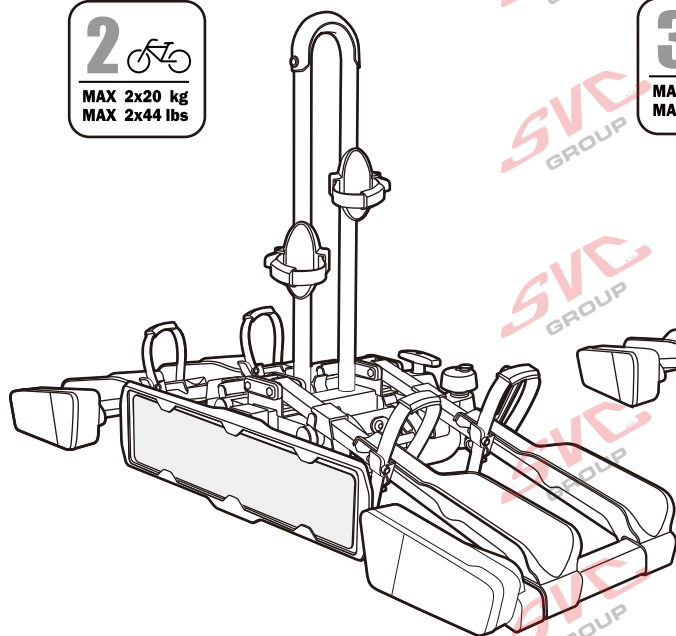

Nosiče kol na tažné zařízení - řada SVC Vision Race

www.svcgroup.cz

2 
 MAX 2x20 kg
 MAX 2x44 lbs

3 
 MAX 3x20 kg
 MAX 3x44 lbs

4 
 MAX 60 kg
 MAX 132 lbs

SVC 2 Vision Race NKO 802-212

SVC 3 Vision Race NKO 303-313

SVC 4 Vision Race NKO 000-015

 MAX 77mm 	 Max		
	30 kg		18.5 kg
	40 kg	 max. manual 11.5kg	28.5 kg
	50 kg		38.5 kg
	55 kg		MAX 40 kg
>60 kg		MAX 40 kg	

 MAX 77mm 	 Max		
	50 kg		33.4 kg
	60 kg	 max. manual 16.6kg	43.4 kg
	70 kg		53.4 kg
	75 kg		58.4 kg
>80 kg		MAX 60 kg	

 MAX 77mm 	 Max		
	50 kg		30.2 kg
	60 kg	 max. manual 19.8kg	40.2 kg
	70 kg		50.2 kg
	75 kg		55.2 kg
>80 kg		MAX 60 kg	

MC s DPH
 MC Registrovaný s DPH
 Zvýhodněná cena montáží tažného
 v SVC s DPH

MC s DPH
 MC Registrovaný s DPH
 Zvýhodněná cena montáží tažného
 v SVC s DPH

MC s DPH
 MC Registrovaný s DPH
 Zvýhodněná cena montáží tažného
 v SVC s DPH

Nosiče kol na tažné zařízení - řada SVC VIP Race

SVC VIP 2 RACE Vision NKO 802-212

SVC VIP 2 Race NKO 222-012

E-Bike MAX 77mm 	Max 	
	50 kg	31.9 kg
	60 kg	41.9 kg
	70 kg	51.9 kg
	75 kg	56.9 kg
MAX. 80 kg 	18.1 kg MAX. 60 kg	