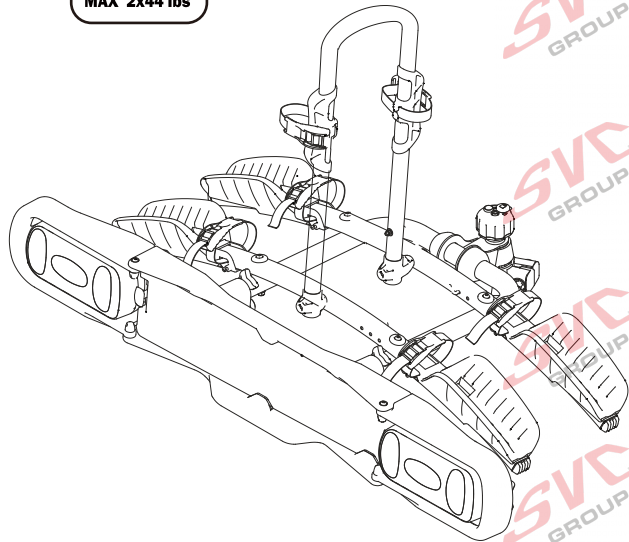

MC s DPH
 MC Registrovaný s DPH
 Zvýhodněná cena montáží tažného
 v SVC s DPH

Nosiče kol na tažné zařízení - řada SVC Race

www.svcgroup.cz

2 
 MAX 2x20 kg
 MAX 2x44 lbs

3 
 MAX 3x20 kg
 MAX 3x44 lbs

4 
 MAX 60 kg
 MAX 132 lbs

SVC 2 Race NKO 202-012

SVC 3 RACE NKO 000-013

SVC 4 RACE NKO 000-014

E-Bike  MAX 77mm	Max  	
	30 kg 40 kg 50 kg 55 kg >60 kg	
	max. manual 	202-012
12,1 kg		

E-Bike  MAX 77mm	Max  	
	50 kg 60 kg 70 kg 75 kg >80 kg	
	max. manual 	000-013
15,7 kg		