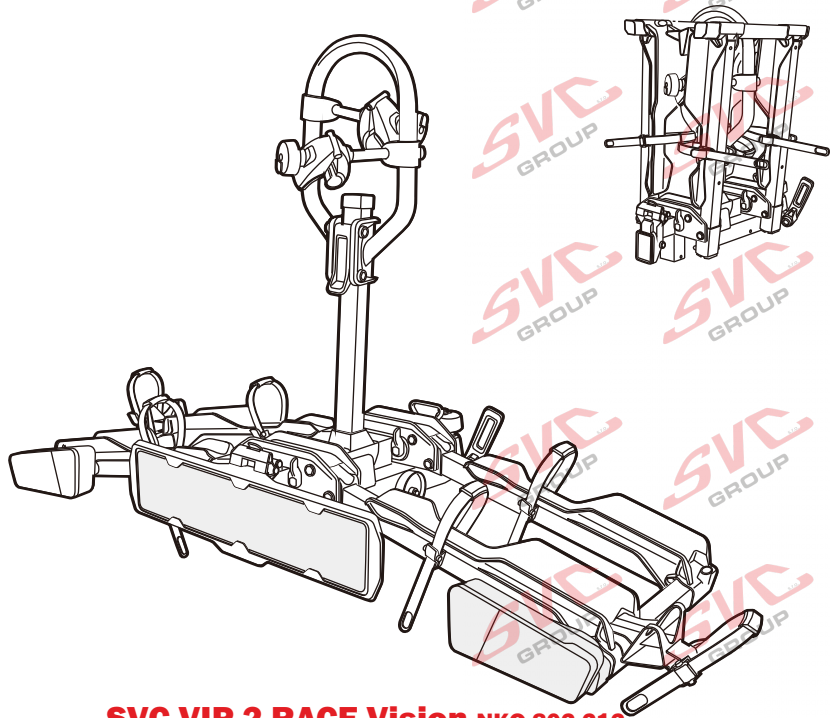

Nosiče kol na tažné zařízení - řada SVC Vision Race

www.svcgroup.cz

2 
 MAX 2x20 kg
 MAX 2x44 lbs

3 
 MAX 3x20 kg
 MAX 3x44 lbs

4 
 MAX 60 kg
 MAX 132 lbs

SVC 2 Vision Race NKO 802-212

SVC 3 Vision Race NKO 303-313

SVC 4 Vision Race NKO 000-015

 MAX 77mm 	 Max		
	30 kg		18.5 kg
	40 kg	 max. manual 11.5kg	28.5 kg
	50 kg		38.5 kg
	55 kg		MAX 40 kg
>60 kg		MAX 40 kg	

 MAX 77mm 	 Max		
	50 kg		33.4 kg
	60 kg	 max. manual 16.6kg	43.4 kg
	70 kg		53.4 kg
	75 kg		58.4 kg
>80 kg		MAX 60 kg	

 MAX 77mm 	 Max		
	50 kg		30.2 kg
	60 kg	 max. manual 19.8kg	40.2 kg
	70 kg		50.2 kg
	75 kg		55.2 kg
>80 kg		MAX 60 kg	

MC s DPH
 MC Registrovaný s DPH
 Zvýhodněná cena montáží tažného
 v SVC s DPH

MC s DPH
 MC Registrovaný s DPH
 Zvýhodněná cena montáží tažného
 v SVC s DPH

MC s DPH
 MC Registrovaný s DPH
 Zvýhodněná cena montáží tažného
 v SVC s DPH

Nosiče kol na tažné zařízení - řada SVC VIP Race

SVC VIP 2 RACE Vision NKO 802-212

SVC VIP 2 Race NKO 222-012

E-Bike MAX 77mm 	Max 	
	50 kg	31.9 kg
	60 kg	41.9 kg
	70 kg	51.9 kg
	75 kg	56.9 kg
MAX. 80 kg 	18.1 kg MAX. 60 kg	