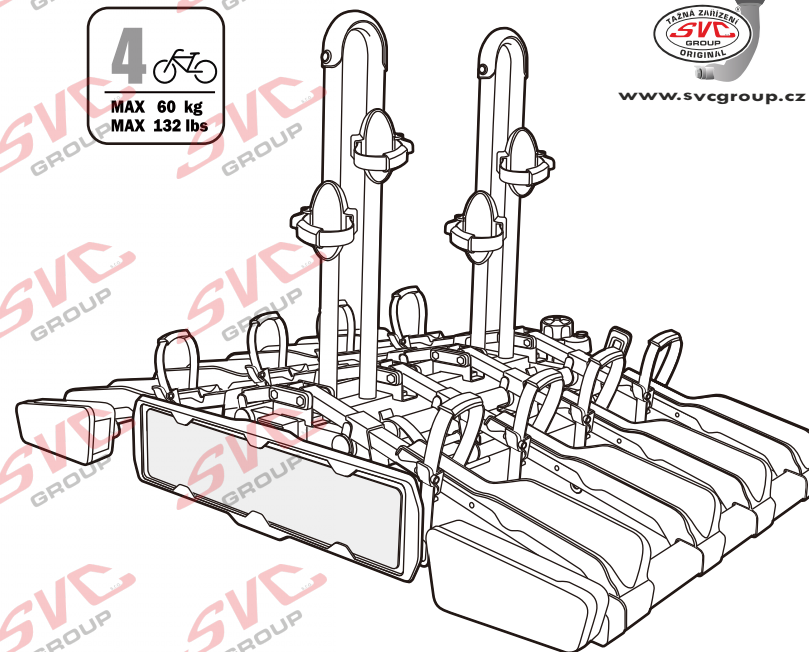

Nosiče kol na tažné zařízení - řada SVC Vision Race

www.svcgroup.cz

2 
 MAX 2x20 kg
 MAX 2x44 lbs

3 
 MAX 3x20 kg
 MAX 3x44 lbs

4 
 MAX 60 kg
 MAX 132 lbs

SVC 2 Vision Race NKO 802-212

SVC 3 Vision Race NKO 303-313

SVC 4 Vision Race NKO 000-015

 MAX 77mm 	 Max		
	30 kg		18.5 kg
	40 kg	 max. manual 11.5kg	28.5 kg
	50 kg		38.5 kg
	55 kg		MAX 40 kg
>60 kg		MAX 40 kg	

 MAX 77mm 	 Max		
	50 kg		33.4 kg
	60 kg	 max. manual 16.6kg	43.4 kg
	70 kg		53.4 kg
	75 kg		58.4 kg
>80 kg		MAX 60 kg	

 MAX 77mm 	 Max		
	50 kg		30.2 kg
	60 kg	 max. manual 19.8kg	40.2 kg
	70 kg		50.2 kg
	75 kg		55.2 kg
>80 kg		MAX 60 kg	

MC s DPH
 MC Registrovaný s DPH
 Zvýhodněná cena montáží tažného
 v SVC s DPH

MC s DPH
 MC Registrovaný s DPH
 Zvýhodněná cena montáží tažného
 v SVC s DPH

MC s DPH
 MC Registrovaný s DPH
 Zvýhodněná cena montáží tažného
 v SVC s DPH

Nosiče kol na tažné zařízení - řada SVC VIP Race

SVC VIP 2 RACE Vision NKO 802-212

SVC VIP 2 Race NKO 222-012

E-Bike MAX 77mm 	Max 	
	50 kg	31.9 kg
	60 kg	41.9 kg
	70 kg	51.9 kg
	75 kg	56.9 kg
MAX. 80 kg 	18.1 kg MAX. 60 kg	