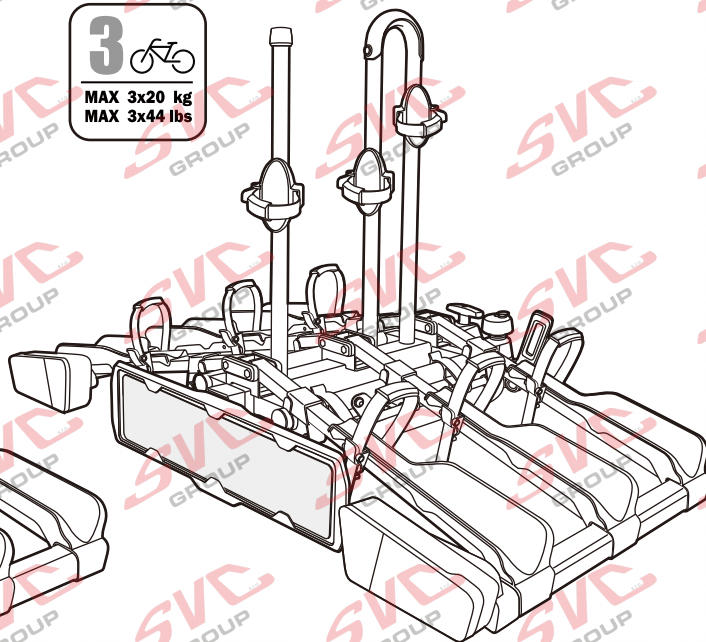

Nosiče kol na tažné zařízení - řada SVC Vision Race

www.svcgroup.cz

2 
 MAX 2x20 kg
 MAX 2x44 lbs

3 
 MAX 3x20 kg
 MAX 3x44 lbs

4 
 MAX 60 kg
 MAX 132 lbs

SVC 2 Vision Race NKO 802-212

SVC 3 Vision Race NKO 303-313

SVC 4 Vision Race NKO 000-015

 MAX 77mm 	 Max		
	30 kg		18.5 kg
	40 kg	 max. manual 11.5kg	28.5 kg
	50 kg		38.5 kg
	55 kg		MAX 40 kg
>60 kg		MAX 40 kg	

 MAX 77mm 	 Max		
	50 kg		33.4 kg
	60 kg	 max. manual 16.6kg	43.4 kg
	70 kg		53.4 kg
	75 kg		58.4 kg
>80 kg		MAX 60 kg	

MC s DPH
 MC Registrovaný s DPH
 Zvýhodněná cena montáží tažného
 v SVC s DPH

Nosiče kol na tažné zařízení - řada SVC VIP Race

SVC VIP 2 RACE Vision NKO 802-212

SVC VIP 2 Race NKO 222-012

E-Bike MAX 77mm 	Max 	
	50 kg	31.9 kg
	60 kg	41.9 kg
	70 kg	51.9 kg
	75 kg	56.9 kg
MAX. 80 kg 	18.1 kg MAX. 60 kg	

MC s DPH
 MC Registrovaný s DPH
 Zvýhodněná cena montáží tažného
 v SVC s DPH

Nosiče kol na tažné zařízení - řada SVC Race

www.svcgroup.cz

2 
 MAX 2x20 kg
 MAX 2x44 lbs

3 
 MAX 3x20 kg
 MAX 3x44 lbs

4 
 MAX 60 kg
 MAX 132 lbs