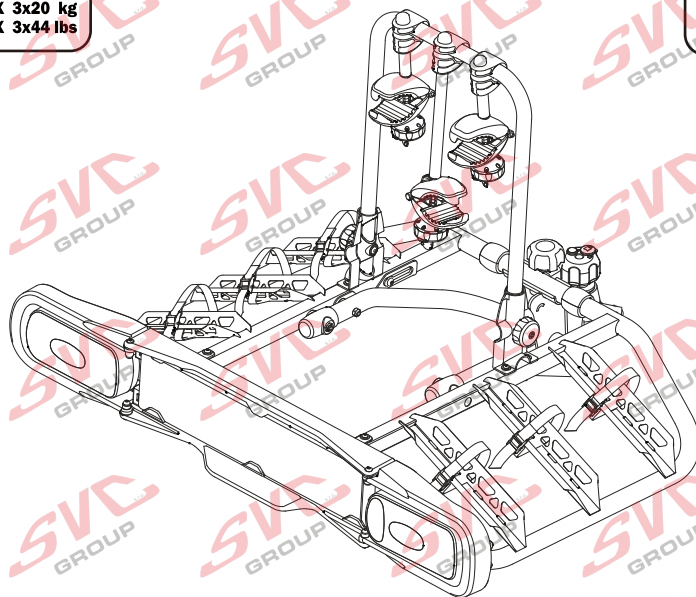

2 **E-Bike**

MAX 2 x 30 kg
MAX 2 x 66 lbs

E-Bike MAX 77mm 	Max 	
	50 kg	31.9 kg
	60 kg	41.9 kg
	70 kg	51.9 kg
	75 kg	56.9 kg
MAX. 80 kg 	18.3 kg MAX. 60 kg	

MC s DPH
 MC Registrovaný s DPH
 Zvýhodněná cena montáží tažného
 v SVC s DPH

MC s DPH
 MC Registrovaný s DPH
 Zvýhodněná cena montáží tažného
 v SVC s DPH

Nosiče kol na tažné zařízení - řada SVC Race

www.svcgroup.cz

2 
 MAX 2x20 kg
 MAX 2x44 lbs

3 
 MAX 3x20 kg
 MAX 3x44 lbs

4 
 MAX 60 kg
 MAX 132 lbs

SVC 2 Race NKO 202-012

SVC 3 RACE NKO 000-013

SVC 4 RACE NKO 000-014

E-Bike  MAX 77mm	Max  	
	30 kg 40 kg 50 kg 55 kg >60 kg	
	max. manual 	202-012
12,1 kg		

E-Bike  MAX 77mm	Max  	
	50 kg 60 kg 70 kg 75 kg >80 kg	
	max. manual 	000-013
15,7 kg		

E-Bike  MAX 77mm	Max  	
	50 kg 60 kg 70 kg 75 kg >80 kg	
	max. manual 	000-014
23,7 kg		

MC s DPH
 MC Registrovaný s DPH
 Zvýhodněná cena montáží tažného
 v SVC s DPH

MC s DPH
 MC Registrovaný s DPH
 Zvýhodněná cena montáží tažného
 v SVC s DPH