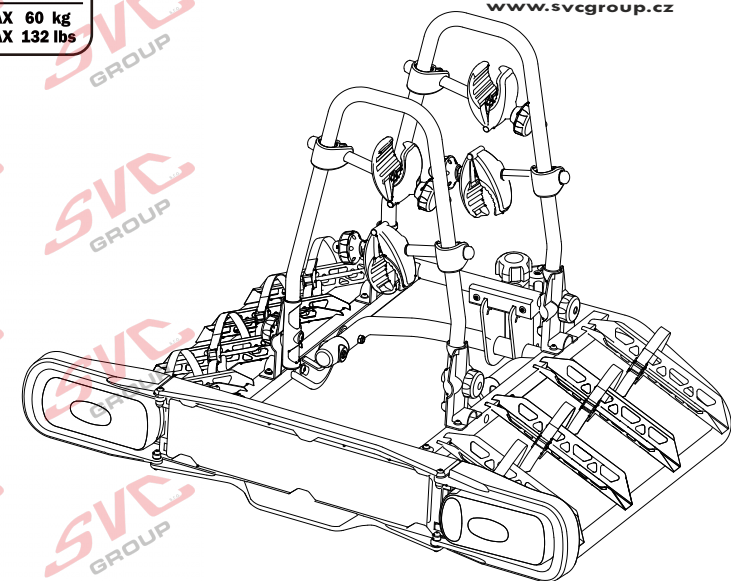

2 **E-Bike**

MAX 2 x 30 kg
MAX 2 x 66 lbs

E-Bike MAX 77mm 	Max 	
	50 kg	31.9 kg
	60 kg	41.9 kg
	70 kg	51.9 kg
	75 kg	56.9 kg
MAX. 80 kg 	18.3 kg MAX. 60 kg	

MC s DPH
 MC Registrovaný s DPH
 Zvýhodněná cena montáží tažného
 v SVC s DPH

MC s DPH
 MC Registrovaný s DPH
 Zvýhodněná cena montáží tažného
 v SVC s DPH

Nosiče kol na tažné zařízení - řada SVC Race

www.svcgroup.cz

2 
 MAX 2x20 kg
 MAX 2x44 lbs

3 
 MAX 3x20 kg
 MAX 3x44 lbs

4 
 MAX 60 kg
 MAX 132 lbs

SVC 2 Race NKO 202-012

SVC 3 RACE NKO 000-013

SVC 4 RACE NKO 000-014

E-Bike  MAX 77mm	Max  	
	30 kg 40 kg 50 kg 55 kg >60 kg	
	max. manual 	202-012
12,1 kg		

E-Bike  MAX 77mm	Max  	
	50 kg 60 kg 70 kg 75 kg >80 kg	
	max. manual 	000-013
15,7 kg		