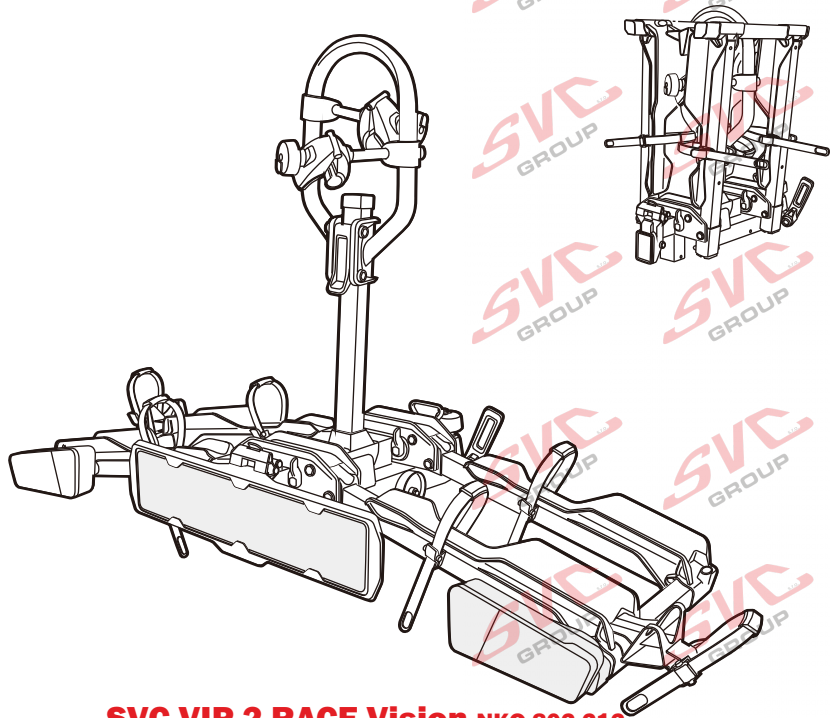

# Nosiče kol na tažné zařízení - řada SVC Vision Race

www.svcgroup.cz

**2**   
 MAX 2x20 kg  
 MAX 2x44 lbs

**3**   
 MAX 3x20 kg  
 MAX 3x44 lbs

**4**   
 MAX 60 kg  
 MAX 132 lbs

## SVC 4 Vision Race NKO 000-015

 E-Bike MAX 77mm	 Max		
	30 kg		18.5 kg
	40 kg	 max. manual 11.5kg	28.5 kg
	50 kg		38.5 kg
	55 kg		MAX 40 kg
>60 kg		MAX 40 kg	

 E-Bike MAX 77mm	 Max		
	50 kg		33.4 kg
	60 kg	 max. manual 16.6kg	43.4 kg
	70 kg		53.4 kg
	75 kg		58.4 kg
>80 kg		MAX 60 kg	

 E-Bike MAX 77mm	 Max		
	50 kg		30.2 kg
	60 kg	 max. manual 19.8kg	40.2 kg
	70 kg		50.2 kg
	75 kg		55.2 kg
>80 kg		MAX 60 kg	

13P  
 MC s DPH  
 MC Registrovaný s DPH  
 Zvýhodněná cena montáží tažného  
 v SVC s DPH

# Nosiče kol na tažné zařízení - řada SVC VIP Race

**SVC VIP 2 RACE Vision NKO 802-212**

**SVC VIP 2 Race NKO 222-012**

<b>E-Bike</b>  MAX 77mm 	Max 	
	50 kg	31.9 kg
	60 kg	41.9 kg
	70 kg	51.9 kg
	75 kg	56.9 kg
MAX. 80 kg 	18.1 kg MAX. 60 kg	