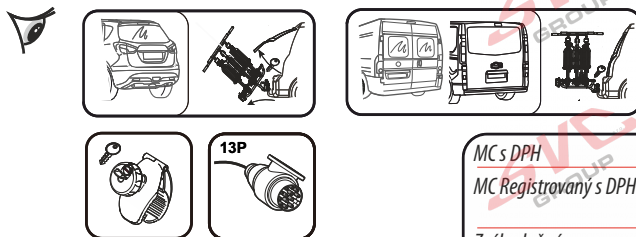

# Nosiče kol na tažné zařízení - řada SVC VIP Race

**SVC VIP 2 RACE Vision NKO 802-212**

**SVC VIP 2 Race NKO 222-012**

<b>E-Bike</b>  MAX 77mm 	Max 	
	50 kg	31.9 kg
	60 kg	41.9 kg
	70 kg	51.9 kg
	75 kg	56.9 kg
MAX. 80 kg 	18.1 kg MAX. 60 kg	

**2** **E-Bike**  
  
**MAX 2 x 30 kg**  
**MAX 2 x 66 lbs**

<b>E-Bike</b>  MAX 77mm 	Max 	
	50 kg	31.9 kg
	60 kg	41.9 kg
	70 kg	51.9 kg
	75 kg	56.9 kg
MAX. 80 kg 	18.3 kg MAX. 60 kg	

MC s DPH  
 MC Registrovaný s DPH  
 Zvýhodněná cena montáží tažného  
 v SVC s DPH