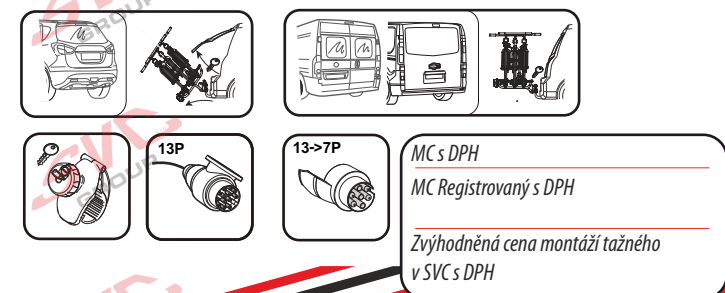

**2** **E-Bike**  
  
**MAX 2 x 30 kg**  
**MAX 2 x 66 lbs**

<b>E-Bike</b>  MAX 77mm 	Max 	
	50 kg	31.9 kg
	60 kg	41.9 kg
	70 kg	51.9 kg
	75 kg	56.9 kg
MAX. 80 kg 	18.3 kg MAX. 60 kg	

MC s DPH  
 MC Registrovaný s DPH  
 Zvýhodněná cena montáží tažného  
 v SVC s DPH