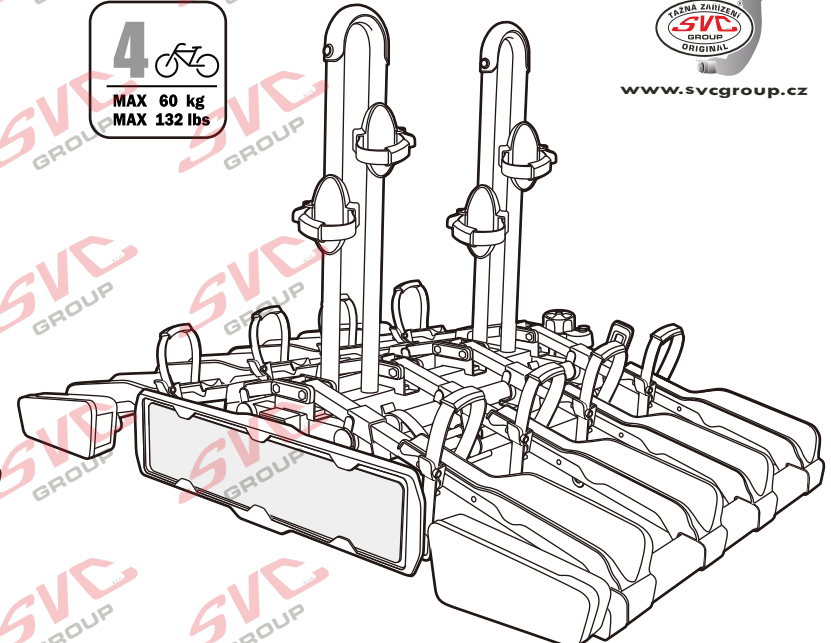

# Nosiče kol na tažné zařízení - řada SVC Vision Race

www.svcgroup.cz

**2**   
 MAX 2x20 kg  
 MAX 2x44 lbs

**3**   
 MAX 3x20 kg  
 MAX 3x44 lbs

**4**   
 MAX 60 kg  
 MAX 132 lbs

## SVC 2 Vision Race NKO 802-212

## SVC 4 Vision Race NKO 000-015

 E-Bike MAX 77mm	 Max		
	30 kg		18.5 kg
	40 kg	 max. manual 11.5kg	28.5 kg
	50 kg		38.5 kg
	55 kg		MAX 40 kg
>60 kg		MAX 40 kg	

 E-Bike MAX 77mm	 Max		
	50 kg		33.4 kg
	60 kg	 max. manual 16.6kg	43.4 kg
	70 kg		53.4 kg
	75 kg		58.4 kg
>80 kg		MAX 60 kg	