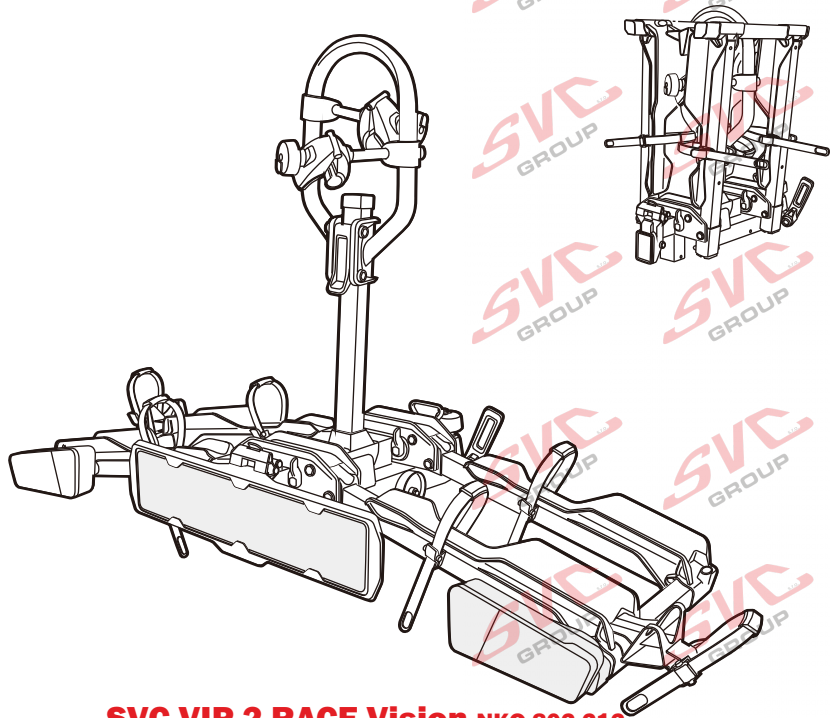

# Nosiče kol na tažné zařízení - řada SVC Vision Race

www.svcgroup.cz

**2**   
 MAX 2x20 kg  
 MAX 2x44 lbs

**3**   
 MAX 3x20 kg  
 MAX 3x44 lbs

**4**   
 MAX 60 kg  
 MAX 132 lbs

## SVC 4 Vision Race NKO 000-015

 MAX 77mm  	 Max		
	30 kg		18.5 kg
	40 kg	 max. manual 11.5kg	28.5 kg
	50 kg		38.5 kg
	55 kg		MAX 40 kg
>60 kg		MAX 40 kg	

 MAX 77mm  	 Max		
	50 kg		33.4 kg
	60 kg	 max. manual 16.6kg	43.4 kg
	70 kg		53.4 kg
	75 kg		58.4 kg
>80 kg		MAX 60 kg	

 MAX 77mm  	 Max		
	50 kg		30.2 kg
	60 kg	 max. manual 19.8kg	40.2 kg
	70 kg		50.2 kg
	75 kg		55.2 kg
>80 kg		MAX 60 kg	

13P  
 MC s DPH  
 MC Registrovaný s DPH  
 Zvýhodněná cena montáží tažného  
 v SVC s DPH

# Nosiče kol na tažné zařízení - řada SVC VIP Race

**SVC VIP 2 RACE Vision NKO 802-212**

**SVC VIP 2 Race NKO 222-012**

<b>E-Bike</b>  MAX 77mm 	Max 	 31.9 kg 41.9 kg 51.9 kg 56.9 kg MAX. 60 kg
	50 kg	
	60 kg	
	70 kg	
	75 kg	
MAX. 80 kg	max. manual 18.1 kg	