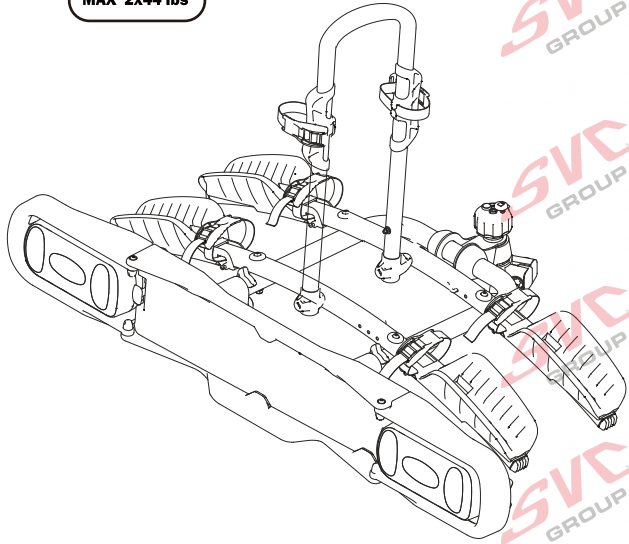

# Nosiče kol na tažné zařízení - řada SVC Race

www.svcgroup.cz

**2**   
 MAX 2x20 kg  
 MAX 2x44 lbs

**3**   
 MAX 3x20 kg  
 MAX 3x44 lbs

**4**   
 MAX 60 kg  
 MAX 132 lbs

**SVC 2 Race NKO 202-012**

**SVC 3 RACE NKO 000-013**

**SVC 4 RACE NKO 000-014**

<b>E-Bike</b>  MAX 77mm	<b>Max</b>  	 <b>18.5 kg</b>
	<b>30 kg</b>	
	 <b>12,1 kg</b>	<b>38.5 kg</b>
	<b>40 kg</b>	<b>MAX 40 kg</b>
<b>50 kg</b>		<b>MAX 40 kg</b>
<b>55 kg</b>		
<b>&gt;60 kg</b>		<b>MAX 40 kg</b>