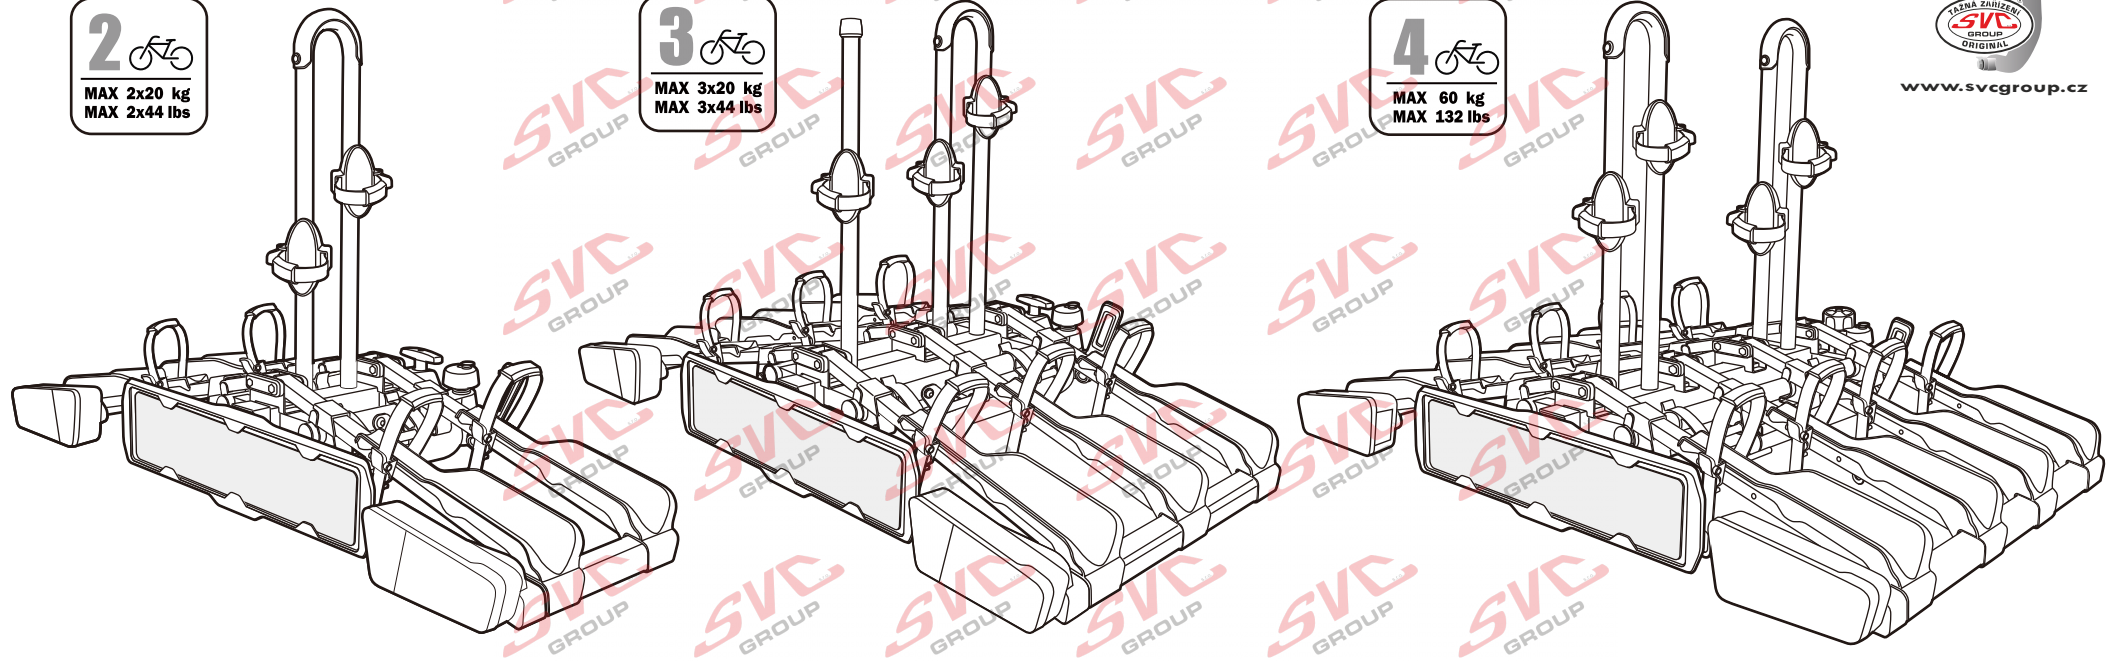

# Nosiče kol na tažné zařízení - řada SVC Vision Race

www.svcgroup.cz

**2**   
 MAX 2x20 kg  
 MAX 2x44 lbs

**3**   
 MAX 3x20 kg  
 MAX 3x44 lbs

**4**   
 MAX 60 kg  
 MAX 132 lbs

# Nosiče kol na tažné zařízení - řada SVC VIP Race

**SVC VIP 2 RACE Vision NKO 802-212**

**SVC VIP 2 Race NKO 222-012**

<b>E-Bike</b>  MAX 77mm 	Max 	 31.9 kg 41.9 kg 51.9 kg 56.9 kg MAX. 60 kg
	50 kg	
	60 kg	
	70 kg	
	75 kg	
MAX. 80 kg	max. manual 18.1 kg	

# Nosiče kol na tažné zařízení - řada SVC Race

www.svcgroup.cz

**2**   
 MAX 2x20 kg  
 MAX 2x44 lbs

**3**   
 MAX 3x20 kg  
 MAX 3x44 lbs

**4**   
 MAX 60 kg  
 MAX 132 lbs

**SVC 2 Race NKO 202-012**

**SVC 3 RACE NKO 000-013**