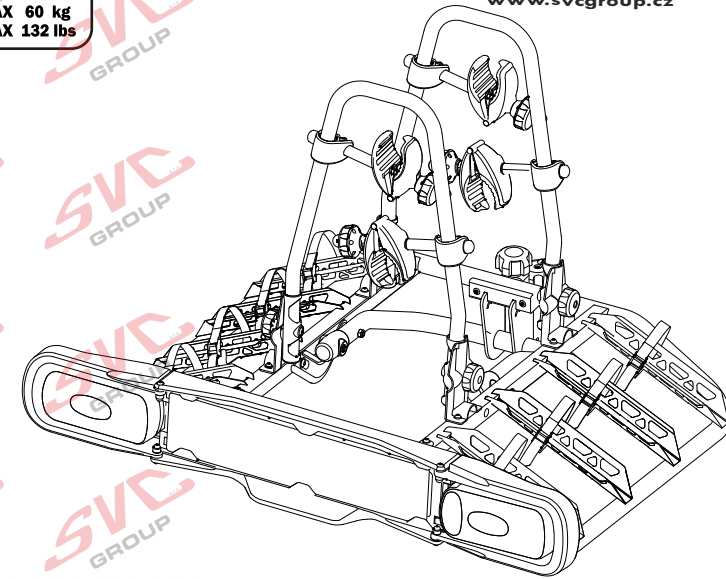

# Nosiče kol na tažné zařízení - řada SVC Race

www.svcgroup.cz

**2**   
 MAX 2x20 kg  
 MAX 2x44 lbs

**3**   
 MAX 3x20 kg  
 MAX 3x44 lbs

**4**   
 MAX 60 kg  
 MAX 132 lbs

**SVC 2 Race NKO 202-012**

**SVC 3 RACE NKO 000-013**

**SVC 4 RACE NKO 000-014**

<b>E-Bike</b>  MAX 77mm	<b>Max</b>  	 <b>18.5 kg</b>
	<b>30 kg</b>	
	 <b>12,1 kg</b>	<b>38.5 kg</b>
	<b>40 kg</b>	<b>MAX 40 kg</b>
<b>50 kg</b>		<b>MAX 40 kg</b>
<b>55 kg</b>		
<b>&gt;60 kg</b>		<b>MAX 40 kg</b>