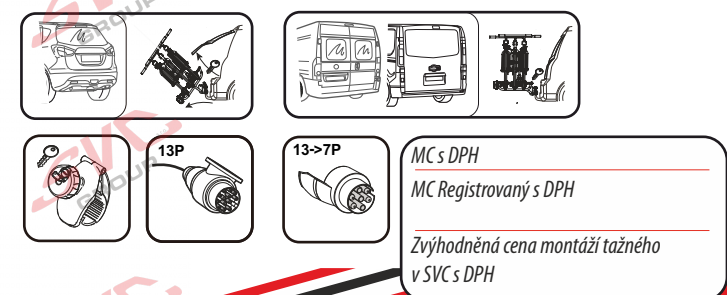

# Nosiče kol na tažné zařízení - řada SVC VIP Race

**SVC VIP 2 RACE Vision NKO 802-212**

**SVC VIP 2 Race NKO 222-012**

<b>E-Bike</b>  MAX 77mm 	Max 	 31.9 kg 41.9 kg 51.9 kg 56.9 kg MAX. 60 kg
	50 kg	
	60 kg	
	70 kg	
	75 kg	
MAX. 80 kg	max. manual 18.1 kg	

**2** **E-Bike**  
  
 MAX 2 x 30 kg  
 MAX 2 x 66 lbs

<b>E-Bike</b>  MAX 77mm 	Max 	 31.9 kg 41.9 kg 51.9 kg 56.9 kg MAX. 60 kg
	50 kg	
	60 kg	
	70 kg	
	75 kg	
MAX. 80 kg	max. manual 18.3 kg	

MC s DPH  
 MC Registrovaný s DPH  
 Zvýhodněná cena montáží tažného  
 v SVC s DPH