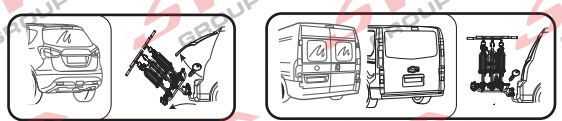

MC s DPH
MC Registrovaný s DPH
Zvýhodněná cena montáží tažného
v SVC s DPH