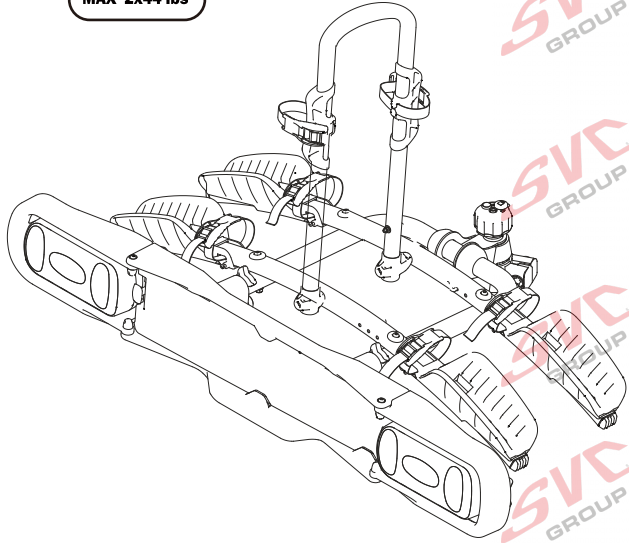

# Nosiče kol na tažné zařízení - řada SVC Race

www.svcgroup.cz

**2**   
 MAX 2x20 kg  
 MAX 2x44 lbs

**3**   
 MAX 3x20 kg  
 MAX 3x44 lbs

**4**   
 MAX 60 kg  
 MAX 132 lbs

**SVC 2 Race NKO 202-012**

**SVC 3 RACE NKO 000-013**

**SVC 4 RACE NKO 000-014**

<b>E-Bike</b>  MAX 77mm	<b>Max</b>  	 <b>18.5 kg</b>
	<b>30 kg</b>	
	 <b>12,1 kg</b>	<b>38.5 kg</b>
	<b>40 kg</b>	<b>MAX 40 kg</b>
<b>50 kg</b>		<b>MAX 40 kg</b>
<b>55 kg</b>		
<b>&gt;60 kg</b>		<b>MAX 40 kg</b>