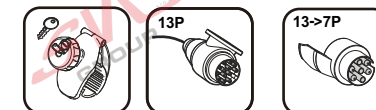

# Nosiče kol na tažné zařízení - řada SVC VIP Race

**SVC VIP 2 RACE Vision NKO 802-212**

**SVC VIP 2 Race NKO 222-012**

<b>E-Bike</b>  MAX 77mm 	Max 	
	50 kg	31.9 kg
	60 kg	41.9 kg
	70 kg	51.9 kg
	75 kg	56.9 kg
MAX. 80 kg 	18.1 kg MAX. 60 kg	

**2** **E-Bike**  
  
**MAX 2 x 30 kg**  
**MAX 2 x 66 lbs**

<b>E-Bike</b>  MAX 77mm 	Max 	
	50 kg	31.9 kg
	60 kg	41.9 kg
	70 kg	51.9 kg
	75 kg	56.9 kg
MAX. 80 kg 	18.3 kg MAX. 60 kg	

MC s DPH  
 MC Registrovaný s DPH  
 Zvýhodněná cena montáží tažného  
 v SVC s DPH