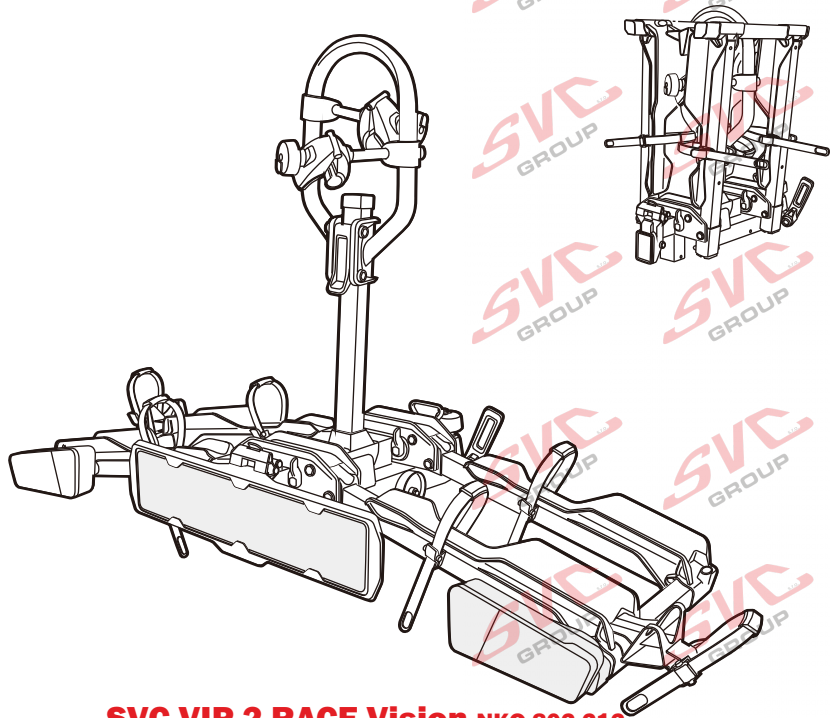

## SVC 4 Vision Race NKO 000-015

 MAX 77mm  	 Max		
	30 kg		18.5 kg
	40 kg	 max. manual 11.5kg	28.5 kg
	50 kg		38.5 kg
	55 kg		MAX 40 kg
>60 kg		MAX 40 kg	

 MAX 77mm  	 Max		
	50 kg		33.4 kg
	60 kg	 max. manual 16.6kg	43.4 kg
	70 kg		53.4 kg
	75 kg		58.4 kg
>80 kg		MAX 60 kg	

 MAX 77mm  	 Max		
	50 kg		30.2 kg
	60 kg	 max. manual 19.8kg	40.2 kg
	70 kg		50.2 kg
	75 kg		55.2 kg
>80 kg		MAX 60 kg	

MC s DPH  
 MC Registrovaný s DPH  
 Zvýhodněná cena montáží tažného  
 v SVC s DPH

# Nosiče kol na tažné zařízení - řada SVC VIP Race

**SVC VIP 2 RACE Vision NKO 802-212**

**SVC VIP 2 Race NKO 222-012**

<b>E-Bike</b>  MAX 77mm 	Max 	
	50 kg	31.9 kg
	60 kg	41.9 kg
	70 kg	51.9 kg
	75 kg	56.9 kg
MAX. 80 kg 	18.1 kg MAX. 60 kg	