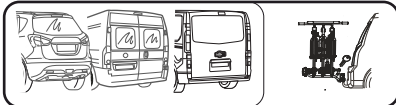

MC s DPH
MC Registrovaný s DPH
Zvýhodněná cena montáží tažného
v SVC s DPH

MC s DPH
MC Registrovaný s DPH
Zvýhodněná cena montáží tažného
v SVC s DPH

MC s DPH
MC Registrovaný s DPH
Zvýhodněná cena montáží tažného
v SVC s DPH