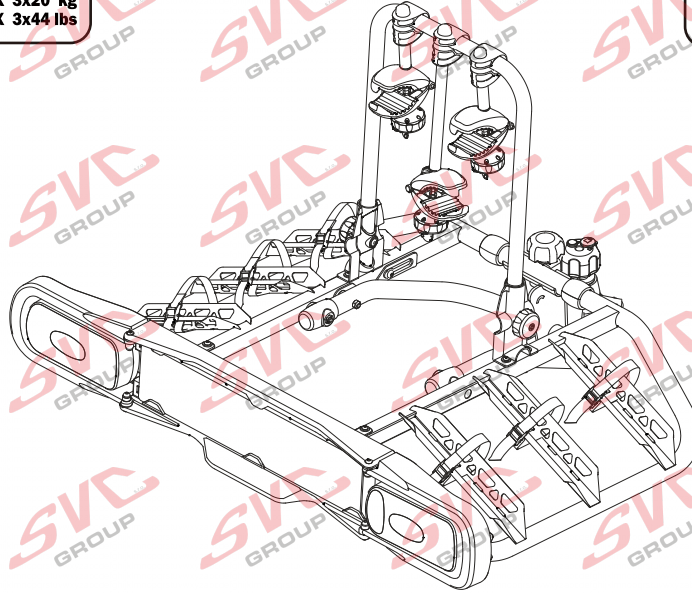

# Nosiče kol na tažné zařízení - řada SVC Race

www.svcgroup.cz

**2**   
 MAX 2x20 kg  
 MAX 2x44 lbs

**3**   
 MAX 3x20 kg  
 MAX 3x44 lbs

**4**   
 MAX 60 kg  
 MAX 132 lbs

**SVC 2 Race NKO 202-012**

**SVC 3 RACE NKO 000-013**

**SVC 4 RACE NKO 000-014**

<b>E-Bike</b>  MAX 77mm	<b>Max</b>  	 <b>18.5 kg</b>
	<b>30 kg</b>	
	 <b>12,1 kg</b>	<b>38.5 kg</b>
	<b>40 kg</b>	<b>MAX 40 kg</b>
<b>50 kg</b>		<b>MAX 40 kg</b>
<b>55 kg</b>		
<b>&gt;60 kg</b>		<b>MAX 40 kg</b>