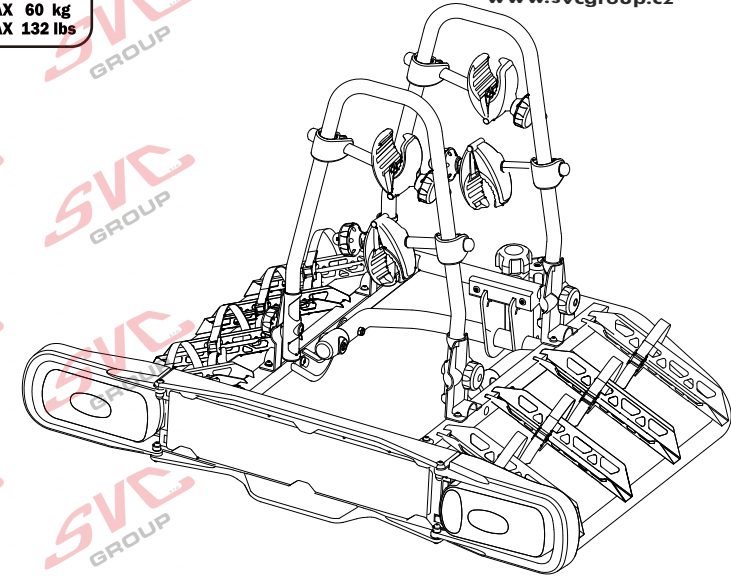

# Nosiče kol na tažné zařízení - řada SVC Race

www.svcgroup.cz

**2**   
 MAX 2x20 kg  
 MAX 2x44 lbs

**3**   
 MAX 3x20 kg  
 MAX 3x44 lbs

**4**   
 MAX 60 kg  
 MAX 132 lbs

**SVC 2 Race NKO 202-012**

**SVC 3 RACE NKO 000-013**

**SVC 4 RACE NKO 000-014**

<b>E-Bike</b>  MAX 77mm	<b>Max</b>  	 <b>18.5 kg</b>
	<b>30 kg</b>	
	 <b>12,1 kg</b>	<b>38.5 kg</b>
	<b>40 kg</b>	<b>MAX 40 kg</b>
<b>50 kg</b>		<b>MAX 40 kg</b>
<b>55 kg</b>		
<b>&gt;60 kg</b>		<b>MAX 40 kg</b>