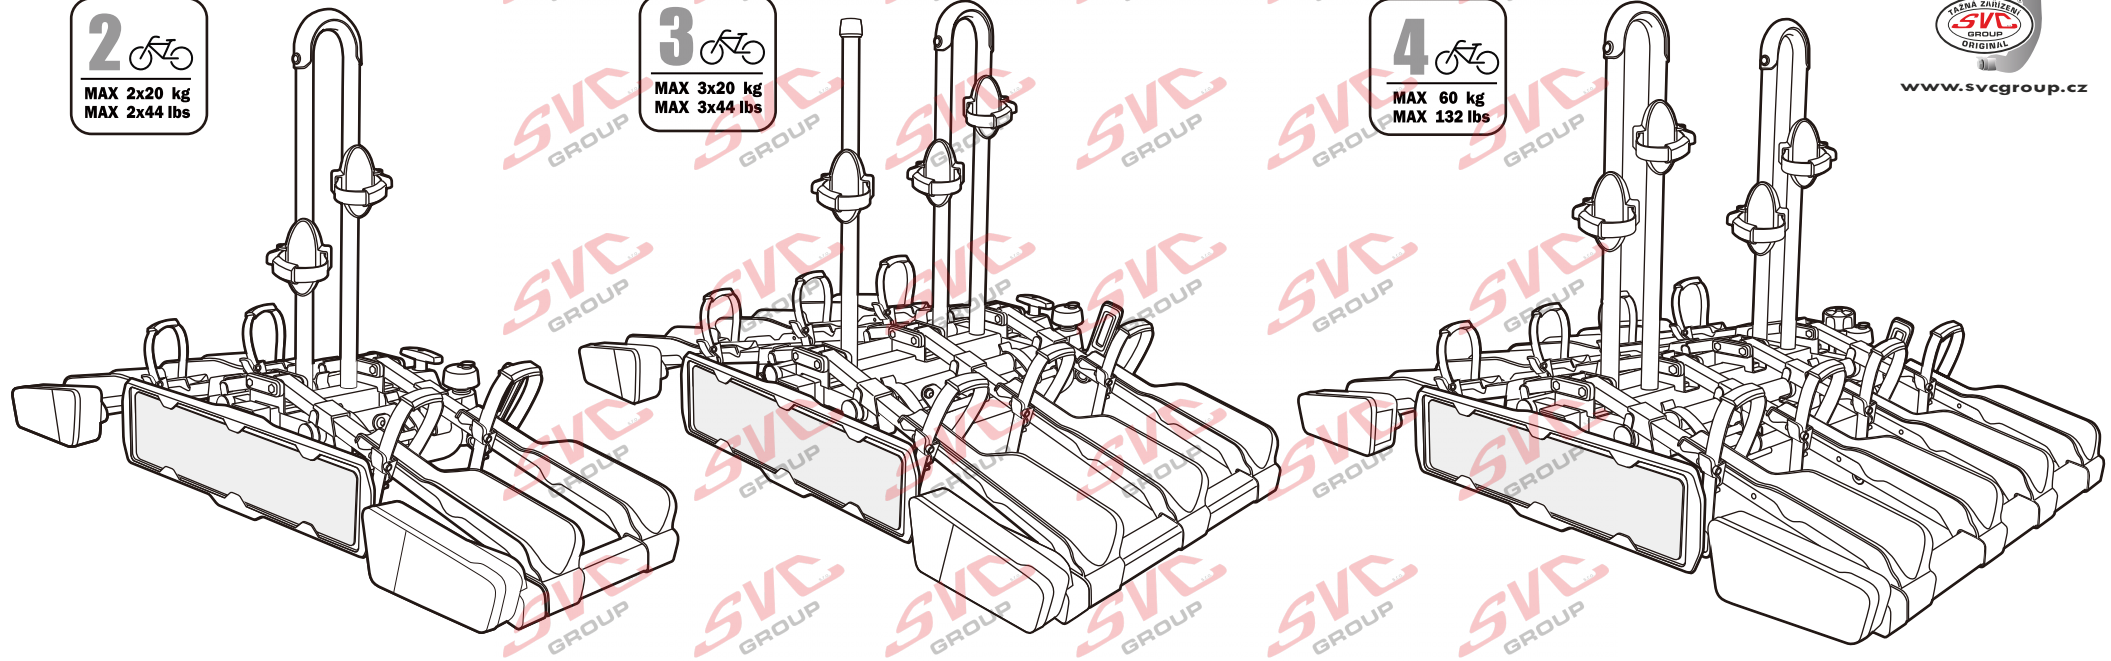

# Nosiče kol na tažné zařízení - řada SVC Vision Race

**2**   
 MAX 2x20 kg  
 MAX 2x44 lbs

**3**   
 MAX 3x20 kg  
 MAX 3x44 lbs

**4**   
 MAX 60 kg  
 MAX 132 lbs

# Nosiče kol na tažné zařízení - řada SVC VIP Race

**SVC VIP 2 RACE Vision NKO 802-212**

**SVC VIP 2 Race NKO 222-012**

<b>E-Bike</b>  MAX 77mm 	Max 	
	50 kg	31.9 kg
	60 kg	41.9 kg
	70 kg	51.9 kg
	75 kg	56.9 kg
MAX. 80 kg 	18.1 kg MAX. 60 kg	

# Nosiče kol na tažné zařízení - řada SVC Race

www.svcgroup.cz

**2**   
 MAX 2x20 kg  
 MAX 2x44 lbs

**3**   
 MAX 3x20 kg  
 MAX 3x44 lbs

**4**   
 MAX 60 kg  
 MAX 132 lbs

**SVC 2 Race NKO 202-012**

**SVC 3 RACE NKO 000-013**