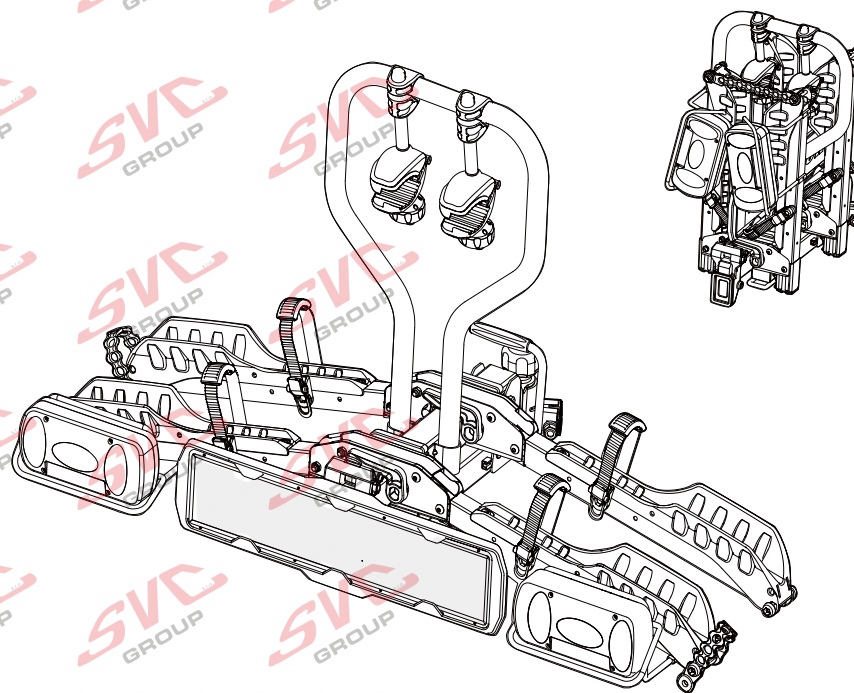

# Nosiče kol na tažné zařízení - řada SVC VIP Race

**SVC VIP 2 RACE Vision NKO 802-212**

**SVC VIP 2 Race NKO 222-012**

<b>E-Bike</b>  MAX 77mm 	Max 	
	50 kg	31.9 kg
	60 kg	41.9 kg
	70 kg	51.9 kg
	75 kg	56.9 kg
MAX. 80 kg	MAX. 60 kg	
	max. manual 18.1 kg	