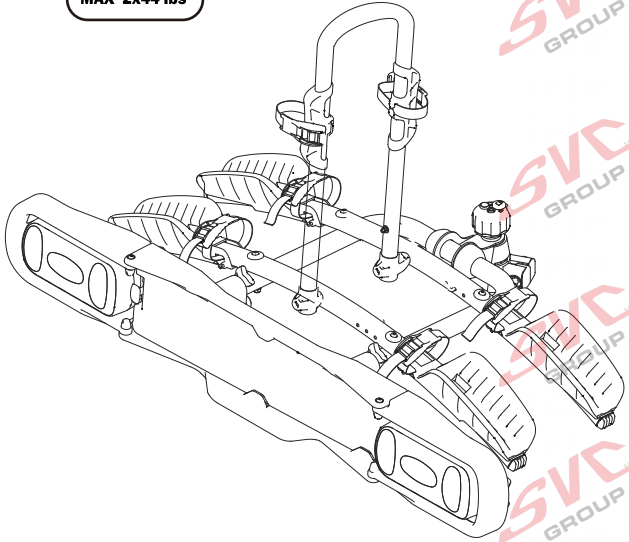

# Nosiče kol na tažné zařízení - řada SVC Race

www.svcgroup.cz

**2**   
 MAX 2x20 kg  
 MAX 2x44 lbs

**3**   
 MAX 3x20 kg  
 MAX 3x44 lbs

**4**   
 MAX 60 kg  
 MAX 132 lbs

**SVC 2 Race NKO 202-012**

**SVC 3 RACE NKO 000-013**

**SVC 4 RACE NKO 000-014**

<b>E-Bike</b>  MAX 77mm	<b>Max</b> 		
	30 kg		18.5 kg
	40 kg		28.5 kg
	50 kg	12,1 kg	38.5 kg
	55 kg		MAX 40 kg
	>60 kg		MAX 40 kg

<b>E-Bike</b>  MAX 77mm	<b>Max</b> 		
	50 kg		33.4 kg
	60 kg		43.4 kg
	70 kg	15,7 kg	53.4 kg
	75 kg		58.4 kg
	>80 kg		MAX 60 kg