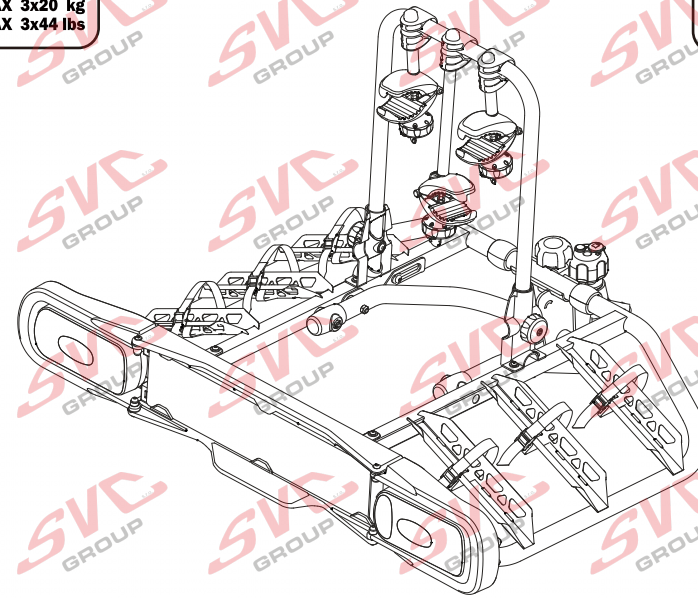

# Nosiče kol na tažné zařízení - řada SVC Race

www.svcgroup.cz

**2**   
 MAX 2x20 kg  
 MAX 2x44 lbs

**3**   
 MAX 3x20 kg  
 MAX 3x44 lbs

**4**   
 MAX 60 kg  
 MAX 132 lbs

**SVC 2 Race NKO 202-012**

**SVC 3 RACE NKO 000-013**

**SVC 4 RACE NKO 000-014**

<b>E-Bike</b>  MAX 77mm	<b>Max</b> 		
	30 kg		18.5 kg
	40 kg		28.5 kg
	50 kg	12,1 kg	38.5 kg
	55 kg		MAX 40 kg
	>60 kg		MAX 40 kg

<b>E-Bike</b>  MAX 77mm	<b>Max</b> 		
	50 kg		33.4 kg
	60 kg		43.4 kg
	70 kg	15,7 kg	53.4 kg
	75 kg		58.4 kg
	>80 kg		MAX 60 kg