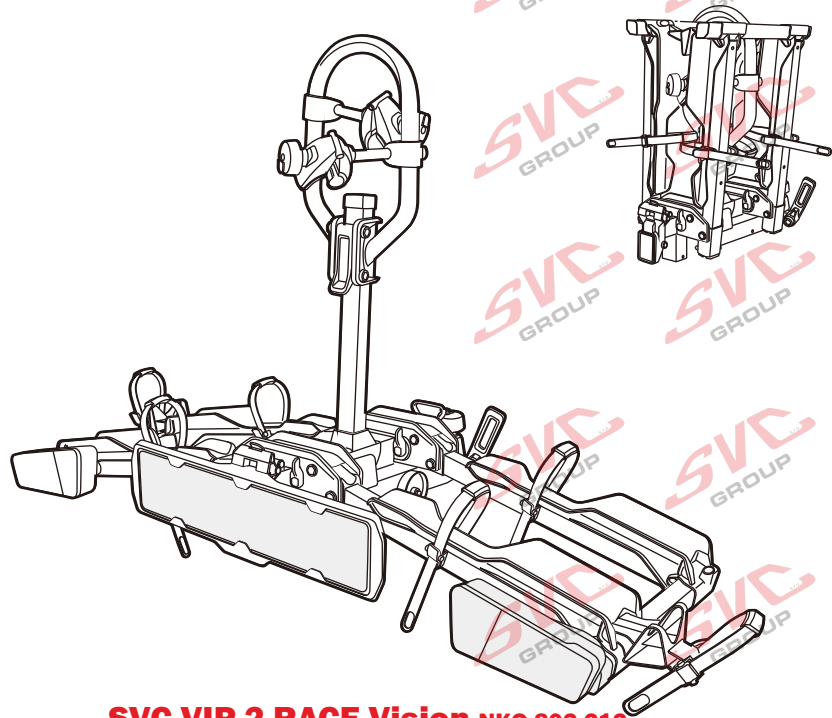

## SVC 4 Vision Race NKO 000-015

 MAX 77mm  	 Max		
	30 kg		18.5 kg
	40 kg	 max. manual 11.5kg	28.5 kg
	50 kg		38.5 kg
	55 kg		MAX 40 kg
>60 kg		MAX 40 kg	

 MAX 77mm  	 Max		
	50 kg		33.4 kg
	60 kg	 max. manual 16.6kg	43.4 kg
	70 kg		53.4 kg
	75 kg		58.4 kg
>80 kg		MAX 60 kg	

 MAX 77mm  	 Max		
	50 kg		30.2 kg
	60 kg	 max. manual 19.8kg	40.2 kg
	70 kg		50.2 kg
	75 kg		55.2 kg
>80 kg		MAX 60 kg	

MC s DPH  
 MC Registrovaný s DPH

Zvýhodněná cena montáží tažného v SVC s DPH

MC s DPH  
 MC Registrovaný s DPH

# Nosiče kol na tažné zařízení - řada SVC VIP Race

**SVC VIP 2 RACE Vision NKO 802-212**

**SVC VIP 2 Race NKO 222-012**

<b>E-Bike</b>  MAX 77mm 	Max 	
	50 kg	31.9 kg
	60 kg	41.9 kg
	70 kg	51.9 kg
	75 kg	56.9 kg
MAX. 80 kg	MAX. 60 kg	
	max. manual 18.1 kg	