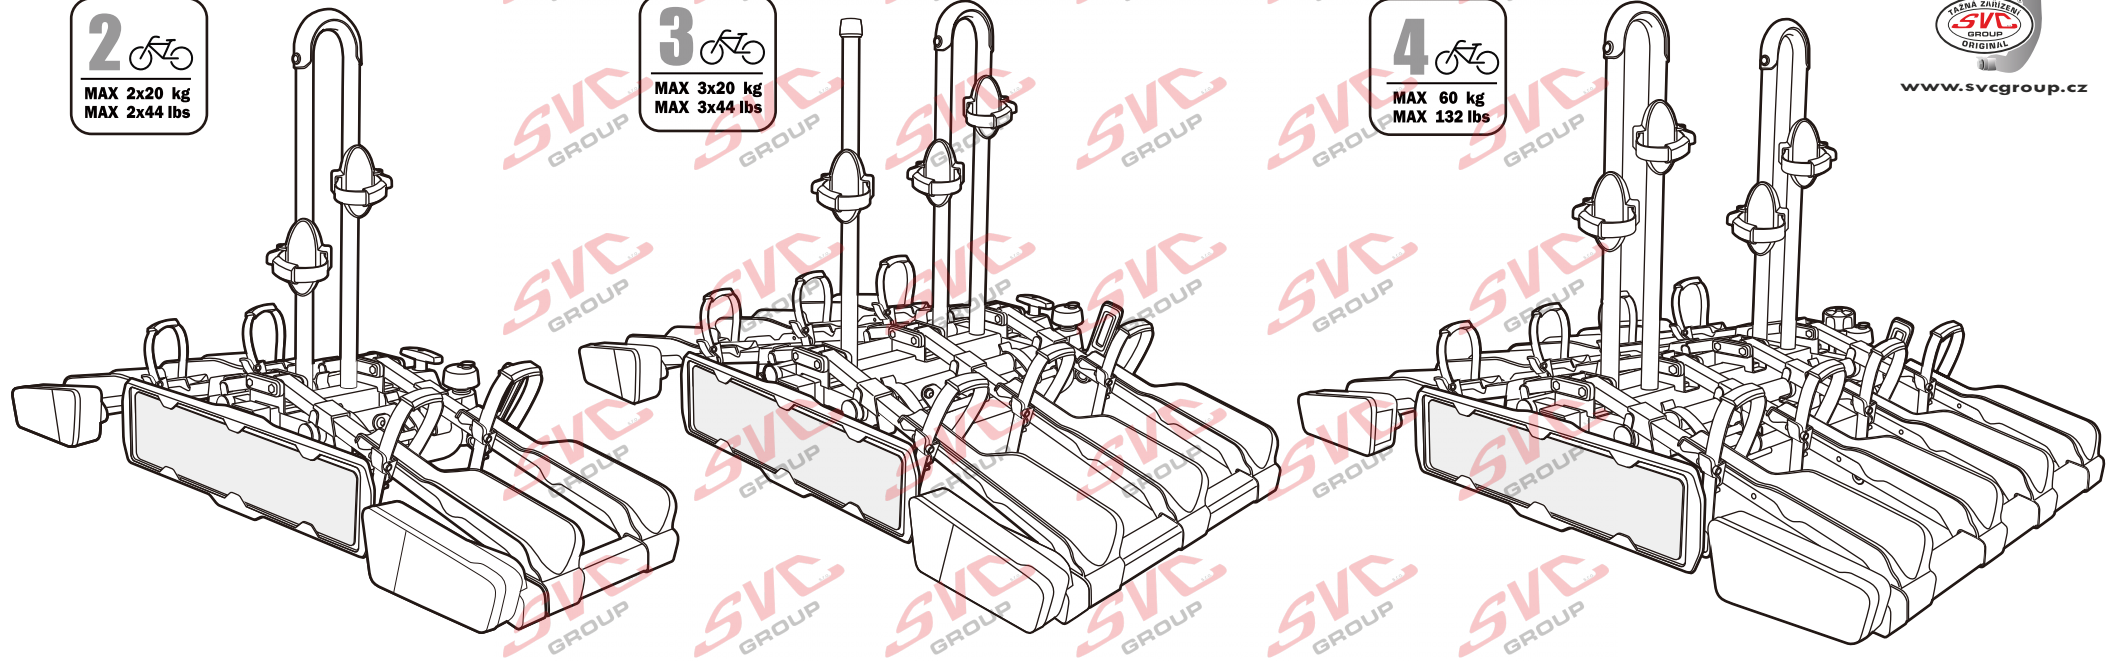

# Nosiče kol na tažné zařízení - řada SVC Vision Race

**2**   
 MAX 2x20 kg  
 MAX 2x44 lbs

**3**   
 MAX 3x20 kg  
 MAX 3x44 lbs

**4**   
 MAX 60 kg  
 MAX 132 lbs

## SVC 4 Vision Race NKO 000-015

 MAX 77mm  	 Max		
	30 kg		18.5 kg
	40 kg	 max. manual 11.5kg	28.5 kg
	50 kg		38.5 kg
	55 kg		MAX 40 kg
>60 kg		MAX 40 kg	

 MAX 77mm  	 Max		
	50 kg		33.4 kg
	60 kg	 max. manual 16.6kg	43.4 kg
	70 kg		53.4 kg
	75 kg		58.4 kg
>80 kg		MAX 60 kg	

# Nosiče kol na tažné zařízení - řada SVC VIP Race

**SVC VIP 2 RACE Vision NKO 802-212**

**SVC VIP 2 Race NKO 222-012**

<b>E-Bike</b>  MAX 77mm 	Max 	
	50 kg	31.9 kg
	60 kg	41.9 kg
	70 kg	51.9 kg
	75 kg	56.9 kg
MAX. 80 kg	MAX. 60 kg	
	max. manual 18.1 kg	

# Nosiče kol na tažné zařízení - řada SVC Race

www.svcgroup.cz

**2**   
 MAX 2x20 kg  
 MAX 2x44 lbs

**3**   
 MAX 3x20 kg  
 MAX 3x44 lbs

**4**   
 MAX 60 kg  
 MAX 132 lbs

**SVC 2 Race NKO 202-012**

**SVC 3 RACE NKO 000-013**