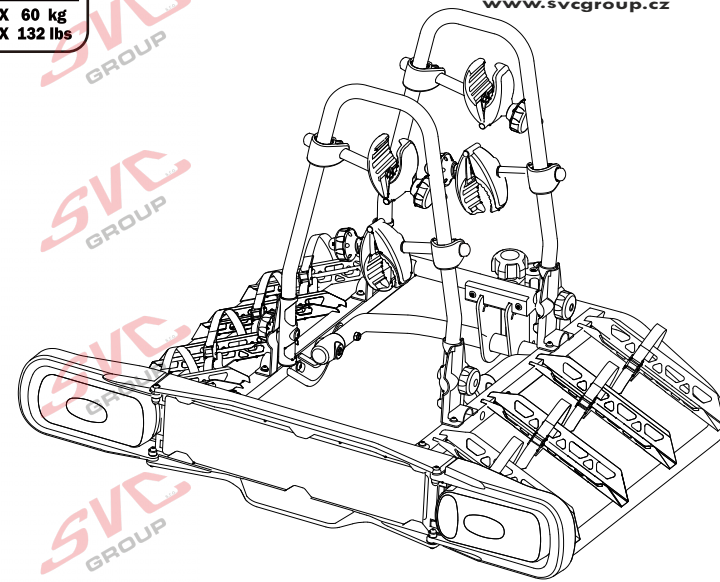

# Nosiče kol na tažné zařízení - řada SVC Race

www.svcgroup.cz

**2**   
 MAX 2x20 kg  
 MAX 2x44 lbs

**3**   
 MAX 3x20 kg  
 MAX 3x44 lbs

**4**   
 MAX 60 kg  
 MAX 132 lbs

**SVC 2 Race NKO 202-012**

**SVC 3 RACE NKO 000-013**

**SVC 4 RACE NKO 000-014**

<b>E-Bike</b>  MAX 77mm	<b>Max</b> 		
	30 kg		18.5 kg
	40 kg		28.5 kg
	50 kg	12,1 kg	38.5 kg
	55 kg		MAX 40 kg
	>60 kg		MAX 40 kg

<b>E-Bike</b>  MAX 77mm	<b>Max</b> 		
	50 kg		33.4 kg
	60 kg		43.4 kg
	70 kg	15,7 kg	53.4 kg
	75 kg		58.4 kg
	>80 kg		MAX 60 kg