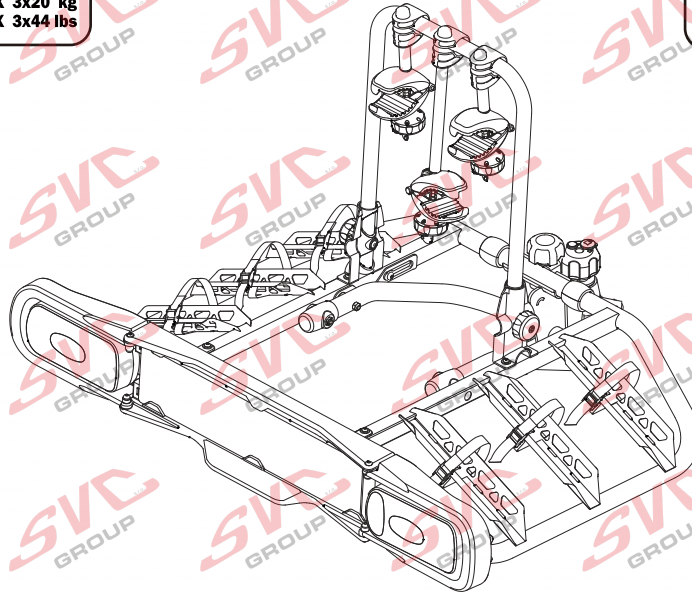

Nosiče kol na tažné zařízení - řada SVC VIP Race

SVC VIP 2 RACE Vision NKO 802-212

SVC VIP 2 Race NKO 222-012

| | | |
|-----------------------------------|------------------------|--|
| E-Bike MAX 77mm | Max | 31.9 kg 41.9 kg 51.9 kg 56.9 kg MAX. 60 kg |
| | 50 kg | |
| | 60 kg | |
| | 70 kg | |
| | 75 kg | |
| MAX. 80 kg | max. manual 18.1 kg | |

2 **E-Bike**

 MAX 2 x 30 kg
 MAX 2 x 66 lbs

| | | |
|-----------------------------------|------------------------|--|
| E-Bike MAX 77mm | Max | 31.9 kg 41.9 kg 51.9 kg 56.9 kg MAX. 60 kg |
| | 50 kg | |
| | 60 kg | |
| | 70 kg | |
| | 75 kg | |
| MAX. 80 kg | max. manual 18.3 kg | |

MC s DPH
 MC Registrovaný s DPH
 Zvýhodněná cena montáží tažného
 v SVC s DPH

MC s DPH
 MC Registrovaný s DPH
 Zvýhodněná cena montáží tažného
 v SVC s DPH

Nosiče kol na tažné zařízení - řada SVC Race

www.svcgroup.cz

2 
 MAX 2x20 kg
 MAX 2x44 lbs

3 
 MAX 3x20 kg
 MAX 3x44 lbs

4 
 MAX 60 kg
 MAX 132 lbs

SVC 2 Race NKO 202-012

SVC 3 RACE NKO 000-013

SVC 4 RACE NKO 000-014

| | | |
|---|--|---|
| E-Bike  MAX 77mm | Max   |  |
| | 30 kg 40 kg 50 kg 55 kg >60 kg | |
|  | max. manual  | 21.1 kg |