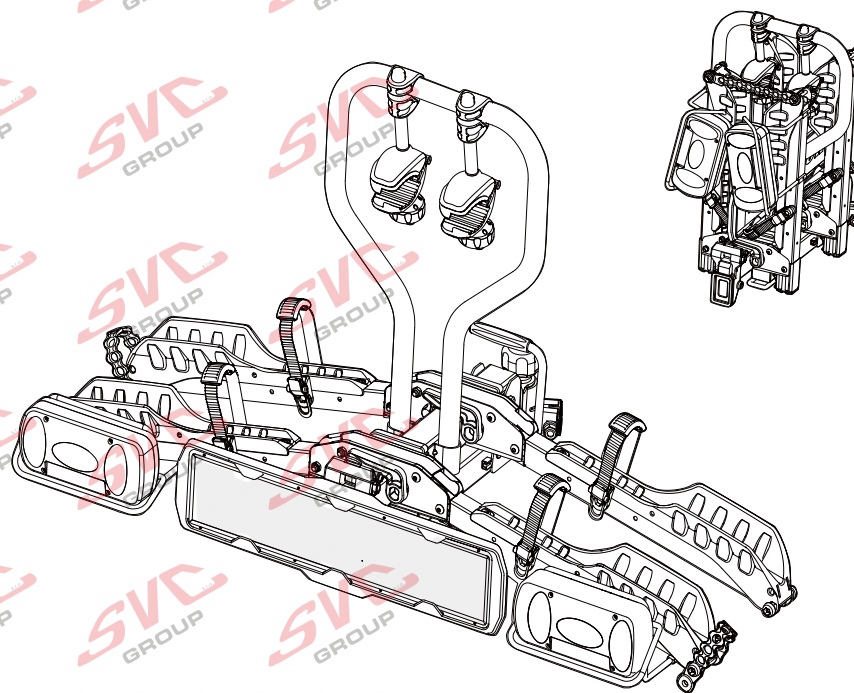

Nosiče kol na tažné zařízení - řada SVC VIP Race

SVC VIP 2 RACE Vision NKO 802-212

SVC VIP 2 Race NKO 222-012

| | | |
|-----------------------------------|------------------------|--|
| E-Bike MAX 77mm | Max | 31.9 kg 41.9 kg 51.9 kg 56.9 kg MAX. 60 kg |
| | 50 kg | |
| | 60 kg | |
| | 70 kg | |
| | 75 kg | |
| MAX. 80 kg | max. manual 18.1 kg | |