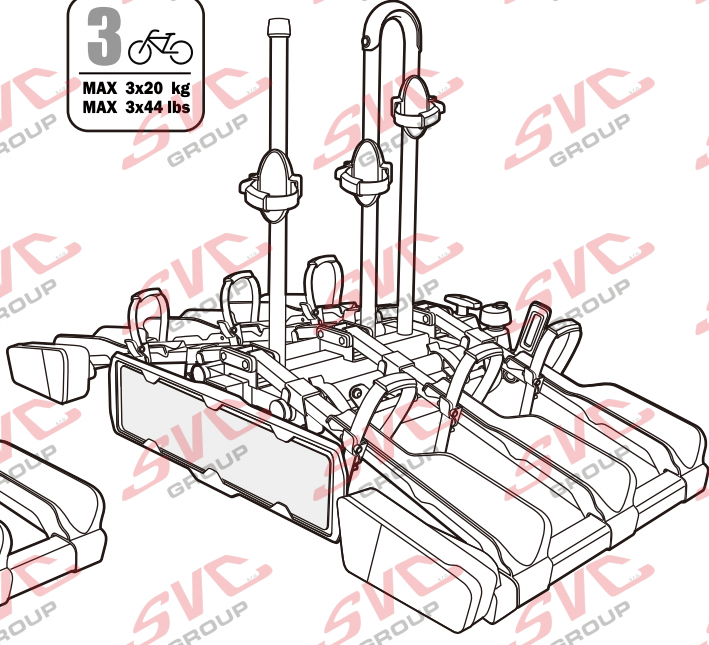

Nosiče kol na tažné zařízení - řada SVC Vision Race

www.svcgroup.cz

2 
 MAX 2x20 kg
 MAX 2x44 lbs

3 
 MAX 3x20 kg
 MAX 3x44 lbs

4 
 MAX 60 kg
 MAX 132 lbs

SVC 2 Vision Race NKO 802-212

SVC 3 Vision Race NKO 303-313

SVC 4 Vision Race NKO 000-015

| | | | |
|---|--|--|---|
|  MAX 77mm  |  Max |  |  |
| | 30 kg | | 18.5 kg |
| | 40 kg |  max. manual 11.5kg | 28.5 kg |
| | 50 kg | | 38.5 kg |
| | 55 kg | | MAX 40 kg |
| >60 kg | | MAX 40 kg | |

Nosiče kol na tažné zařízení - řada SVC VIP Race

SVC VIP 2 RACE Vision NKO 802-212

SVC VIP 2 Race NKO 222-012

| | | |
|-----------------------------------|------------------------|--|
| E-Bike MAX 77mm | Max | 31.9 kg 41.9 kg 51.9 kg 56.9 kg MAX. 60 kg |
| | 50 kg | |
| | 60 kg | |
| | 70 kg | |
| | 75 kg | |
| MAX. 80 kg | max. manual 18.1 kg | |