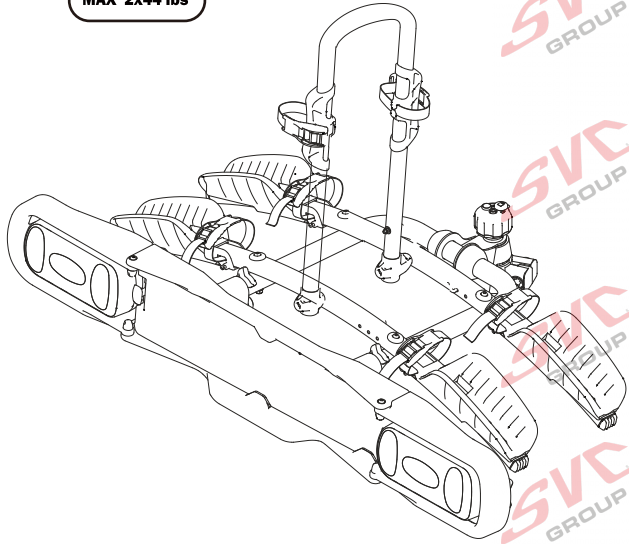

MC s DPH
 MC Registrovaný s DPH
 Zvýhodněná cena montáží tažného
 v SVC s DPH

MC s DPH
 MC Registrovaný s DPH
 Zvýhodněná cena montáží tažného
 v SVC s DPH

Nosiče kol na tažné zařízení - řada SVC Race

www.svcgroup.cz

2 
 MAX 2x20 kg
 MAX 2x44 lbs

3 
 MAX 3x20 kg
 MAX 3x44 lbs

4 
 MAX 60 kg
 MAX 132 lbs

SVC 2 Race NKO 202-012

SVC 3 RACE NKO 000-013

SVC 4 RACE NKO 000-014

| | | |
|---|--|---|
| E-Bike  MAX 77mm | Max   |  |
| | 30 kg 40 kg 50 kg 55 kg >60 kg | |
|  | max. manual  | 21.1 kg |