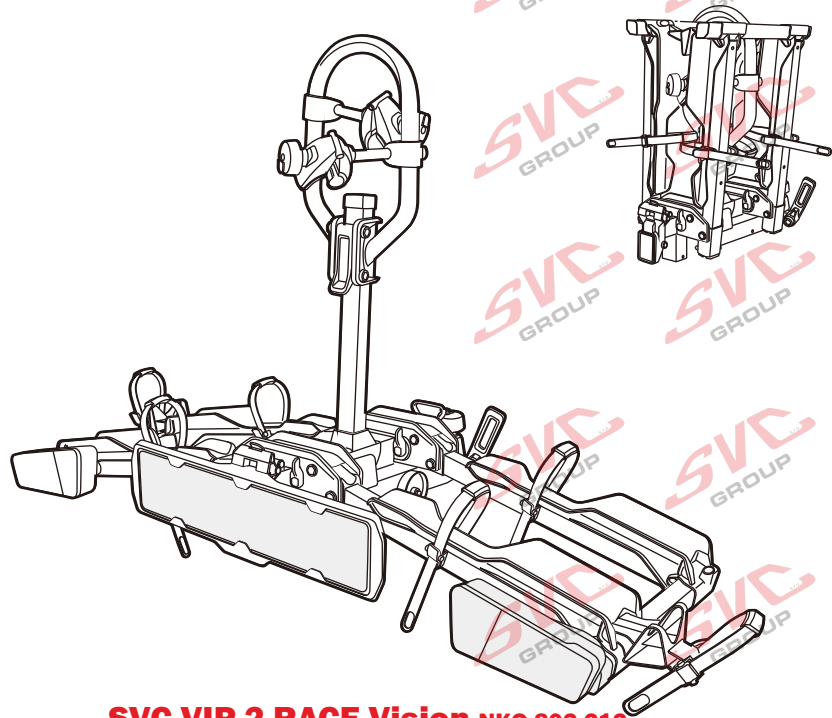

Nosiče kol na tažné zařízení - řada SVC VIP Race

SVC VIP 2 RACE Vision NKO 802-212

SVC VIP 2 Race NKO 222-012

| | | |
|-----------------------------------|------------------------|--|
| E-Bike MAX 77mm | Max | 31.9 kg 41.9 kg 51.9 kg 56.9 kg MAX. 60 kg |
| | 50 kg | |
| | 60 kg | |
| | 70 kg | |
| | 75 kg | |
| MAX. 80 kg | max. manual 18.1 kg | |