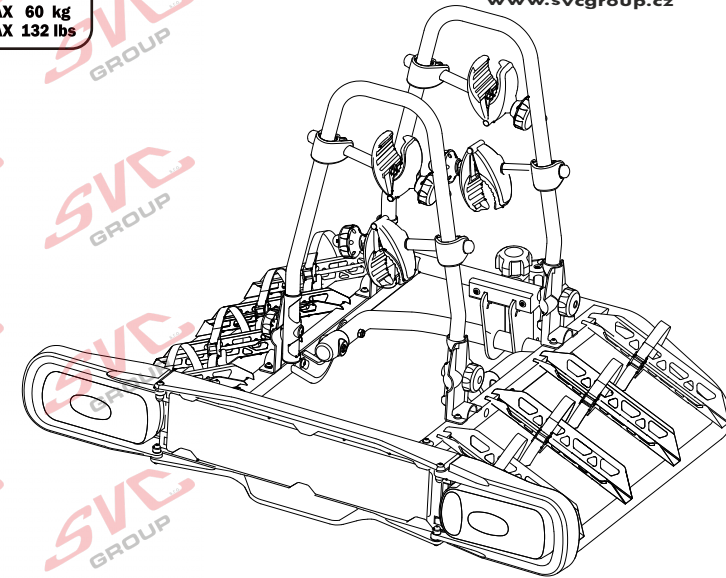

2 **E-Bike**

 MAX 2 x 30 kg
 MAX 2 x 66 lbs

| | | |
|-----------------------------------|------------------------|--|
| E-Bike MAX 77mm | Max | 31.9 kg 41.9 kg 51.9 kg 56.9 kg MAX. 60 kg |
| | 50 kg | |
| | 60 kg | |
| | 70 kg | |
| | 75 kg | |
| MAX. 80 kg | max. manual 18.3 kg | |

MC s DPH
 MC Registrovaný s DPH
 Zvýhodněná cena montáží tažného
 v SVC s DPH

MC s DPH
 MC Registrovaný s DPH
 Zvýhodněná cena montáží tažného
 v SVC s DPH

Nosiče kol na tažné zařízení - řada SVC Race

www.svcgroup.cz

2 
 MAX 2x20 kg
 MAX 2x44 lbs

3 
 MAX 3x20 kg
 MAX 3x44 lbs

4 
 MAX 60 kg
 MAX 132 lbs

SVC 2 Race NKO 202-012

SVC 3 RACE NKO 000-013

SVC 4 RACE NKO 000-014

| | | |
|---|--|---|
| E-Bike  MAX 77mm | Max   |  |
| | 30 kg 40 kg 50 kg 55 kg >60 kg | |
|  | max. manual  | 21.1 kg |