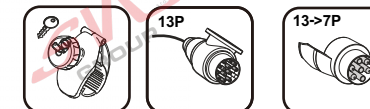

MC s DPH
MC Registrovaný s DPH
Zvýhodněná cena montáží tažného
v SVC s DPH