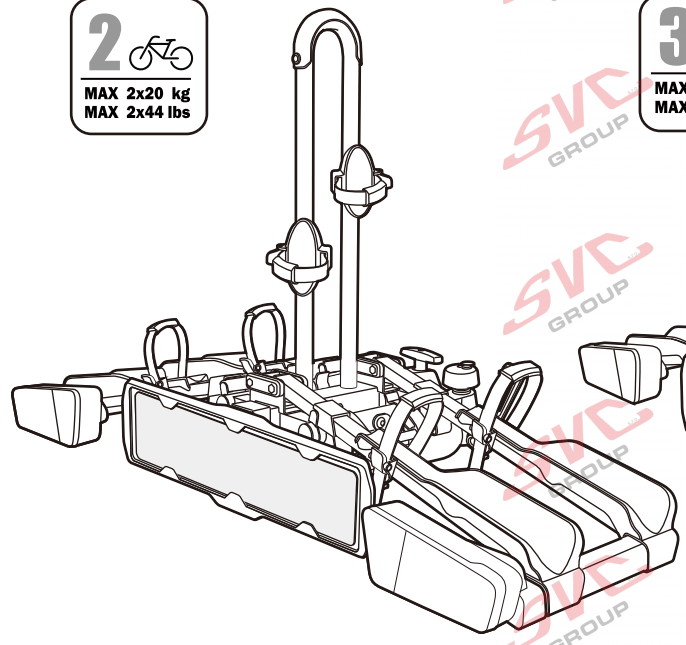

Nosiče kol na tažné zařízení - řada SVC Vision Race

www.svcgroup.cz

2 
 MAX 2x20 kg
 MAX 2x44 lbs

3 
 MAX 3x20 kg
 MAX 3x44 lbs

4 
 MAX 60 kg
 MAX 132 lbs

SVC 2 Vision Race NKO 802-212

SVC 3 Vision Race NKO 303-313

SVC 4 Vision Race NKO 000-015

| | | | |
|---|--|--|---|
|  MAX 77mm  |  Max |  |  |
| | 30 kg | | 18.5 kg |
| | 40 kg |  max. manual 11.5kg | 28.5 kg |
| | 50 kg | | 38.5 kg |
| | 55 kg | | MAX 40 kg |
| >60 kg | | MAX 40 kg | |

Nosiče kol na tažné zařízení - řada SVC VIP Race

SVC VIP 2 RACE Vision NKO 802-212

SVC VIP 2 Race NKO 222-012

| | | |
|-----------------------------------|------------------------|--|
| E-Bike MAX 77mm | Max | 31.9 kg 41.9 kg 51.9 kg 56.9 kg MAX. 60 kg |
| | 50 kg | |
| | 60 kg | |
| | 70 kg | |
| | 75 kg | |
| MAX. 80 kg | max. manual 18.1 kg | |