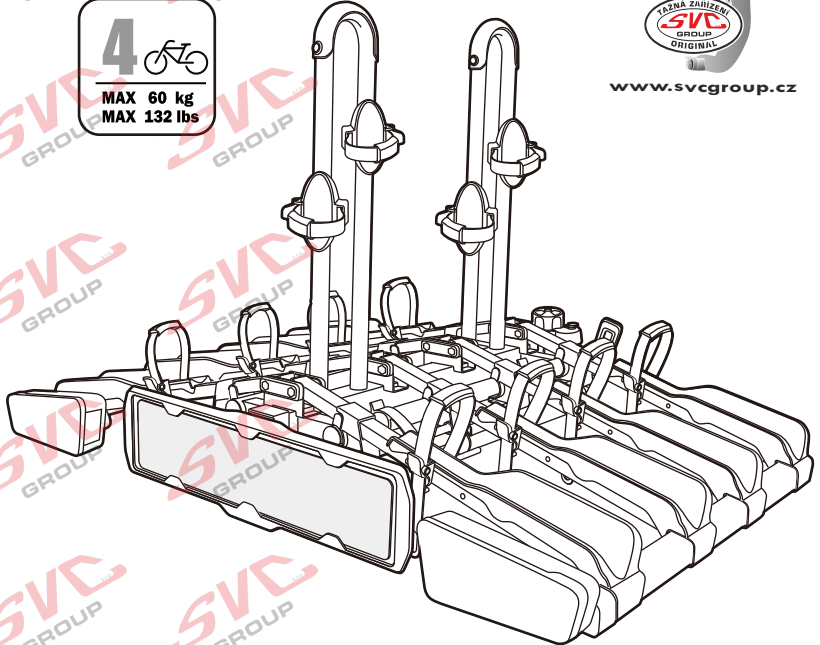

Nosiče kol na tažné zařízení - řada SVC Vision Race

www.svcgroup.cz

2 
 MAX 2x20 kg
 MAX 2x44 lbs

3 
 MAX 3x20 kg
 MAX 3x44 lbs

4 
 MAX 60 kg
 MAX 132 lbs

SVC 2 Vision Race NKO 802-212

SVC 3 Vision Race NKO 303-313

SVC 4 Vision Race NKO 000-015

| | | | |
|---|--|--|---|
|  MAX 77mm  |  Max |  |  |
| | 30 kg | | 18.5 kg |
| | 40 kg |  max. manual 11.5kg | 28.5 kg |
| | 50 kg | | 38.5 kg |
| | 55 kg | | MAX 40 kg |
| >60 kg | | MAX 40 kg | |

Nosiče kol na tažné zařízení - řada SVC VIP Race

SVC VIP 2 RACE Vision NKO 802-212

SVC VIP 2 Race NKO 222-012

| | | |
|-----------------------------------|------------------------|--|
| E-Bike MAX 77mm | Max | 31.9 kg 41.9 kg 51.9 kg 56.9 kg MAX. 60 kg |
| | 50 kg | |
| | 60 kg | |
| | 70 kg | |
| | 75 kg | |
| MAX. 80 kg | max. manual 18.1 kg | |