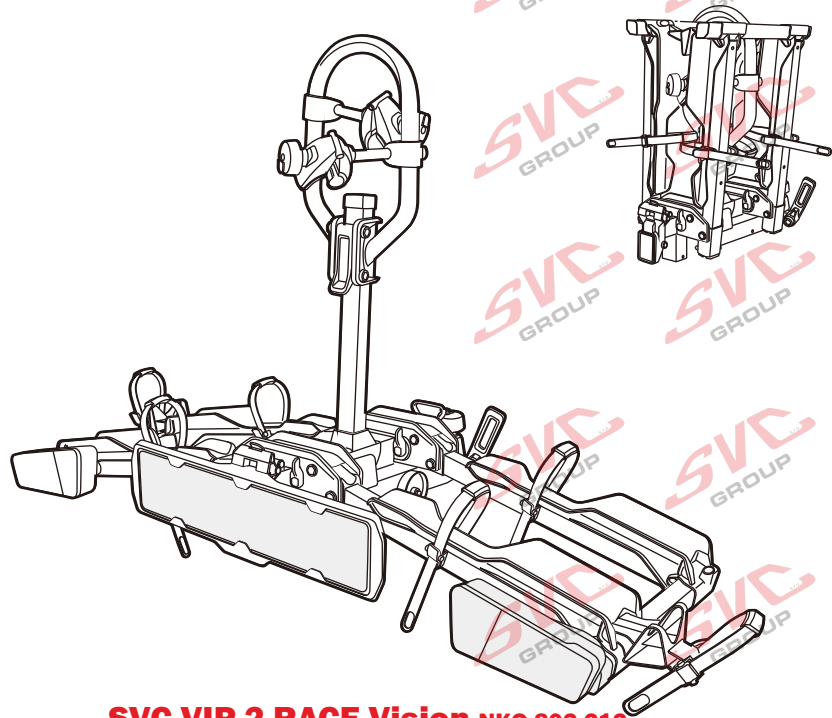

## SVC 4 Vision Race NKO 000-015

 MAX 77mm  	 Max		
	30 kg		18.5 kg
	40 kg	 max. manual 11.5kg	28.5 kg
	50 kg		38.5 kg
	55 kg		MAX 40 kg
>60 kg		MAX 40 kg	

 MAX 77mm  	 Max		
	50 kg		33.4 kg
	60 kg	 max. manual 16.6kg	43.4 kg
	70 kg		53.4 kg
	75 kg		58.4 kg
>80 kg		MAX 60 kg	

 MAX 77mm  	 Max		
	50 kg		30.2 kg
	60 kg	 max. manual 19.8kg	40.2 kg
	70 kg		50.2 kg
	75 kg		55.2 kg
>80 kg		MAX 60 kg	

MC s DPH  
 MC Registrovaný s DPH  
 Zvýhodněná cena montáží tažného  
 v SVC s DPH

# Nosiče kol na tažné zařízení - řada SVC VIP Race

**SVC VIP 2 RACE Vision NKO 802-212**

**SVC VIP 2 Race NKO 222-012**

 <b>E-Bike</b> MAX 77mm 	 <b>Max</b>		
	50 kg		31.9 kg
	60 kg	 max. manual 18.1 kg	41.9 kg
	70 kg		51.9 kg
	75 kg		56.9 kg
MAX. 80 kg		MAX. 60 kg	