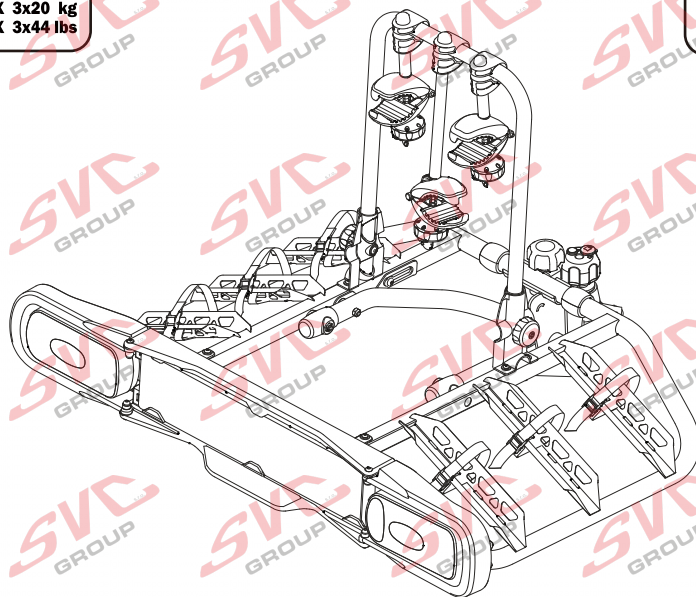

**2** **E-Bike**  
  
**MAX 2 x 30 kg**  
**MAX 2 x 66 lbs**

 <b>E-Bike</b> MAX 77mm 	 <b>Max</b>		
	50 kg		31.9 kg
	60 kg	 max. manual 18.3 kg	41.9 kg
	70 kg		51.9 kg
	75 kg		56.9 kg
MAX. 80 kg		MAX. 60 kg	

# Nosiče kol na tažné zařízení - řada SVC Race

www.svcgroup.cz

**2**   
 MAX 2x20 kg  
 MAX 2x44 lbs

**3**   
 MAX 3x20 kg  
 MAX 3x44 lbs

**4**   
 MAX 60 kg  
 MAX 132 lbs

**SVC 2 Race NKO 202-012**

**SVC 3 RACE NKO 000-013**

**SVC 4 RACE NKO 000-014**

<b>E-Bike</b>  MAX 77mm	<b>Max</b>  	
	30 kg 40 kg 50 kg 55 kg >60 kg	
	<b>max. manual</b> 	12,1 kg

<b>E-Bike</b>  MAX 77mm	<b>Max</b>  	
	50 kg 60 kg 70 kg 75 kg >80 kg	
	<b>max. manual</b> 	15,7 kg