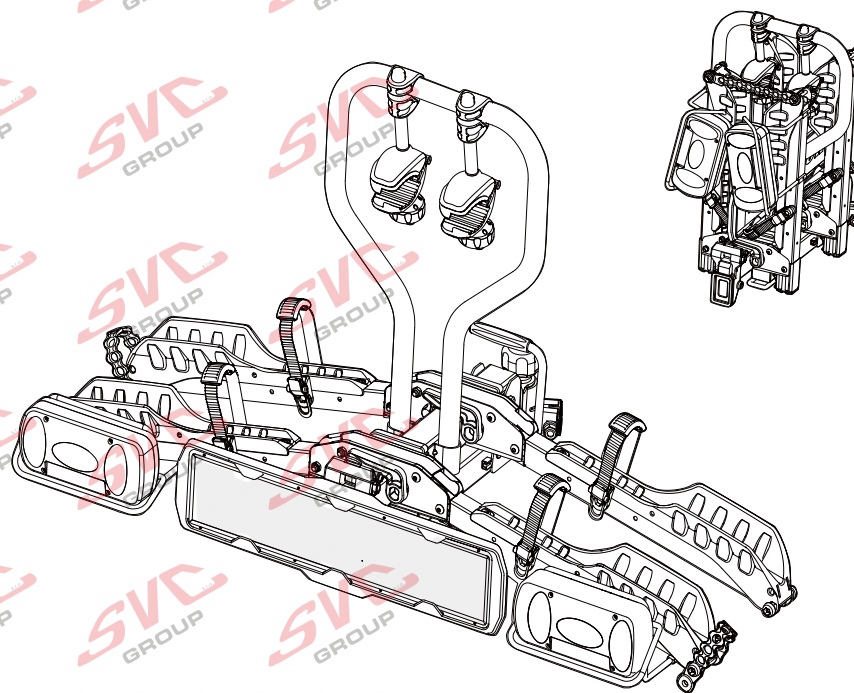

# Nosiče kol na tažné zařízení - řada SVC VIP Race

**SVC VIP 2 RACE Vision NKO 802-212**

**SVC VIP 2 Race NKO 222-012**

 <b>E-Bike</b> MAX 77mm 	 <b>Max</b>		
	50 kg		31.9 kg
	60 kg	 max. manual 18.1 kg	41.9 kg
	70 kg		51.9 kg
	75 kg		56.9 kg
MAX. 80 kg		MAX. 60 kg	