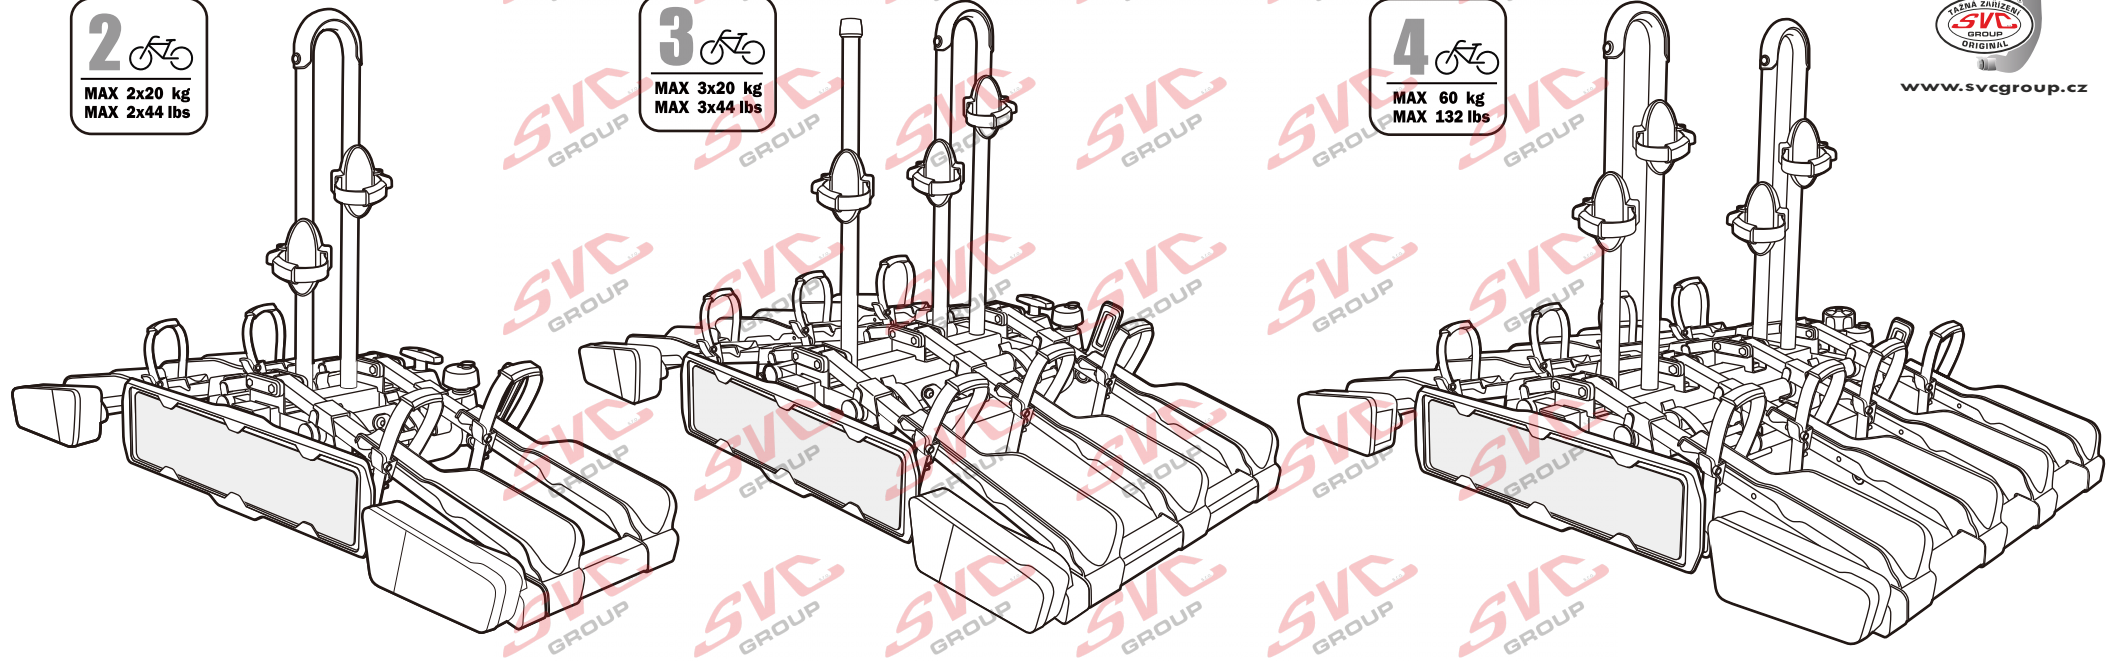

# Nosiče kol na tažné zařízení - řada SVC Vision Race

**2**   
 MAX 2x20 kg  
 MAX 2x44 lbs

**3**   
 MAX 3x20 kg  
 MAX 3x44 lbs

**4**   
 MAX 60 kg  
 MAX 132 lbs

## SVC 4 Vision Race NKO 000-015

 MAX 77mm  	 Max		
	30 kg		18.5 kg
	40 kg	 max. manual 11.5kg	28.5 kg
	50 kg		38.5 kg
	55 kg		MAX 40 kg
>60 kg		MAX 40 kg	

 MAX 77mm  	 Max		
	50 kg		33.4 kg
	60 kg	 max. manual 16.6kg	43.4 kg
	70 kg		53.4 kg
	75 kg		58.4 kg
>80 kg		MAX 60 kg	

# Nosiče kol na tažné zařízení - řada SVC VIP Race

**SVC VIP 2 RACE Vision NKO 802-212**

**SVC VIP 2 Race NKO 222-012**

 <b>E-Bike</b> MAX 77mm 	 <b>Max</b>		
	50 kg		31.9 kg
	60 kg	 max. manual 18.1 kg	41.9 kg
	70 kg		51.9 kg
	75 kg		56.9 kg
MAX. 80 kg		MAX. 60 kg	

# Nosiče kol na tažné zařízení - řada SVC Race

www.svcgroup.cz

**2**   
 MAX 2x20 kg  
 MAX 2x44 lbs

**3**   
 MAX 3x20 kg  
 MAX 3x44 lbs

**4**   
 MAX 60 kg  
 MAX 132 lbs

**SVC 2 Race NKO 202-012**

**SVC 3 RACE NKO 000-013**