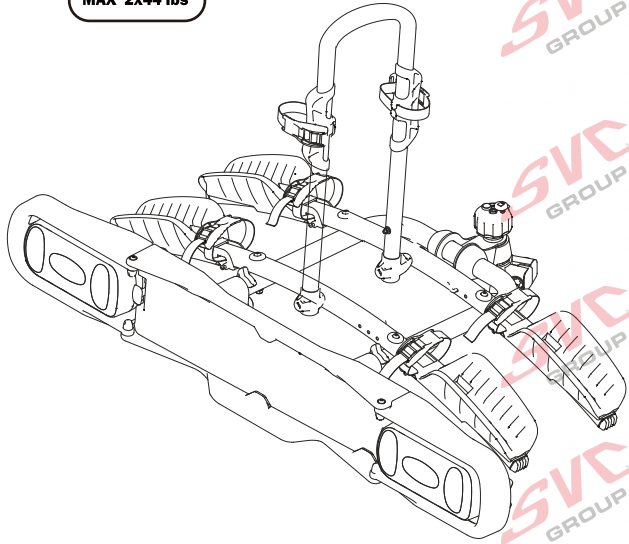

# Nosiče kol na tažné zařízení - řada SVC Race

www.svcgroup.cz

**2**   
 MAX 2x20 kg  
 MAX 2x44 lbs

**3**   
 MAX 3x20 kg  
 MAX 3x44 lbs

**4**   
 MAX 60 kg  
 MAX 132 lbs