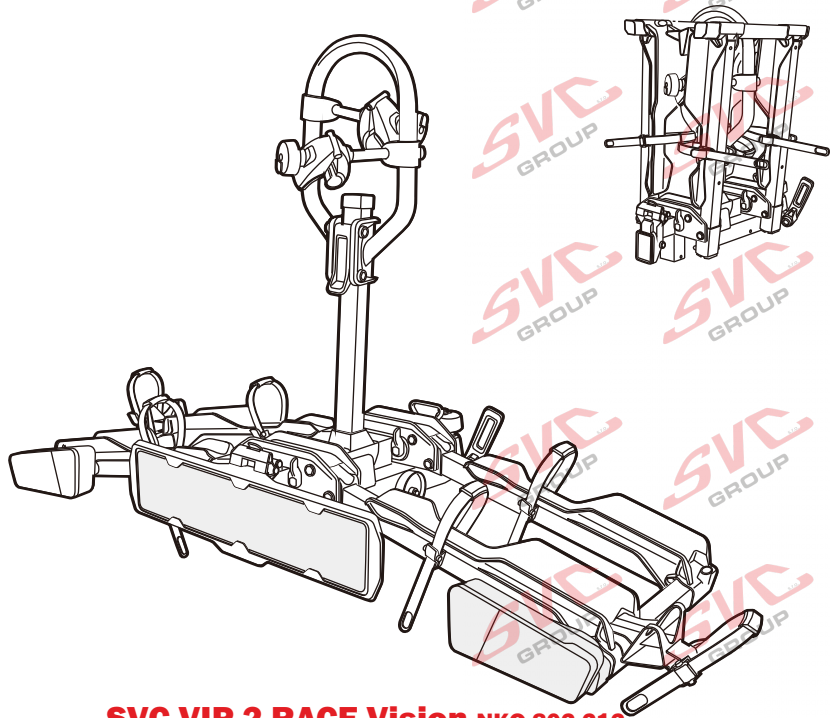

# Nosiče kol na tažné zařízení - řada SVC Vision Race

www.svcgroup.cz

**2**   
 MAX 2x20 kg  
 MAX 2x44 lbs

**3**   
 MAX 3x20 kg  
 MAX 3x44 lbs

**4**   
 MAX 60 kg  
 MAX 132 lbs

 MAX 77mm  	Max  	  	
	50 kg		30.2 kg
	60 kg		40.2 kg
	70 kg		50.2 kg
	75 kg		55.2 kg
>80 kg	MAX 60 kg		
	max. manual  19.8kg		

13P   
 MC s DPH  
 MC Registrovaný s DPH  
 Zvýhodněná cena montáží tažného  
 v SVC s DPH

# Nosiče kol na tažné zařízení - řada SVC VIP Race

**SVC VIP 2 RACE Vision NKO 802-212**

**SVC VIP 2 Race NKO 222-012**

<b>E-Bike</b>  MAX 77mm 	<b>Max</b>  50 kg	 31.9 kg  41.9 kg 51.9 kg 56.9 kg MAX. 60 kg
	60 kg	
	70 kg	
	75 kg	
	MAX. 80 kg	
	18.1 kg	