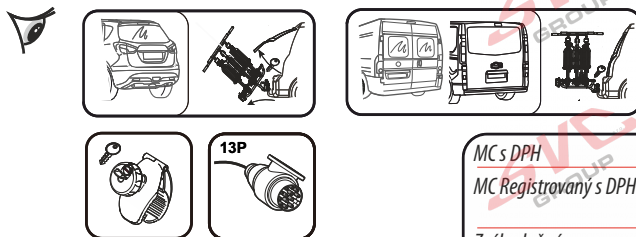

# Nosiče kol na tažné zařízení - řada SVC VIP Race

**SVC VIP 2 RACE Vision NKO 802-212**

**SVC VIP 2 Race NKO 222-012**

<b>E-Bike</b>  MAX 77mm 	<b>Max</b>  50 kg	 31.9 kg  41.9 kg 51.9 kg 56.9 kg MAX. 60 kg
	60 kg	
	70 kg	
	75 kg	
	MAX. 80 kg	
	18.1 kg	

**2** **E-Bike**  
  
**MAX 2 x 30 kg**  
**MAX 2 x 66 lbs**

<b>E-Bike</b>  MAX 77mm 	<b>Max</b>  50 kg	 31.9 kg  41.9 kg 51.9 kg 56.9 kg MAX. 60 kg
	60 kg	
	70 kg	
	75 kg	
	MAX. 80 kg	
	18.3 kg	

MC s DPH  
 MC Registrovaný s DPH  
 Zvýhodněná cena montáží tažného  
 v SVC s DPH