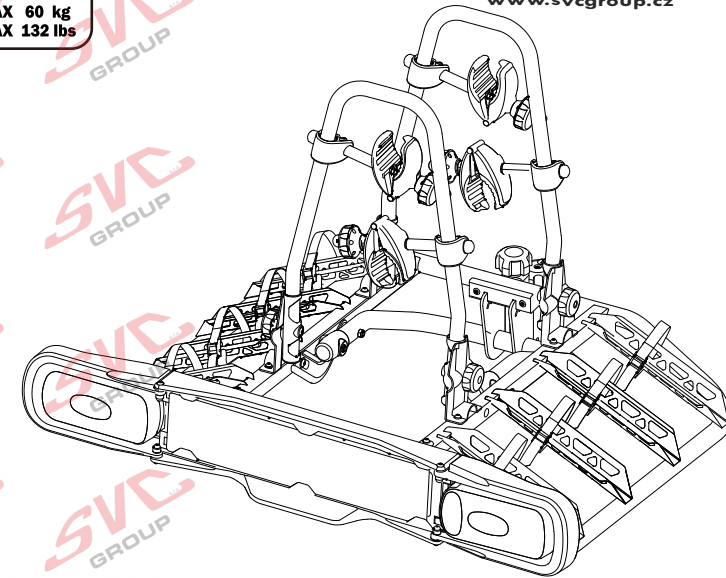

# Nosiče kol na tažné zařízení - řada SVC Race

www.svcgroup.cz

**2**   
 MAX 2x20 kg  
 MAX 2x44 lbs

**3**   
 MAX 3x20 kg  
 MAX 3x44 lbs

**4**   
 MAX 60 kg  
 MAX 132 lbs