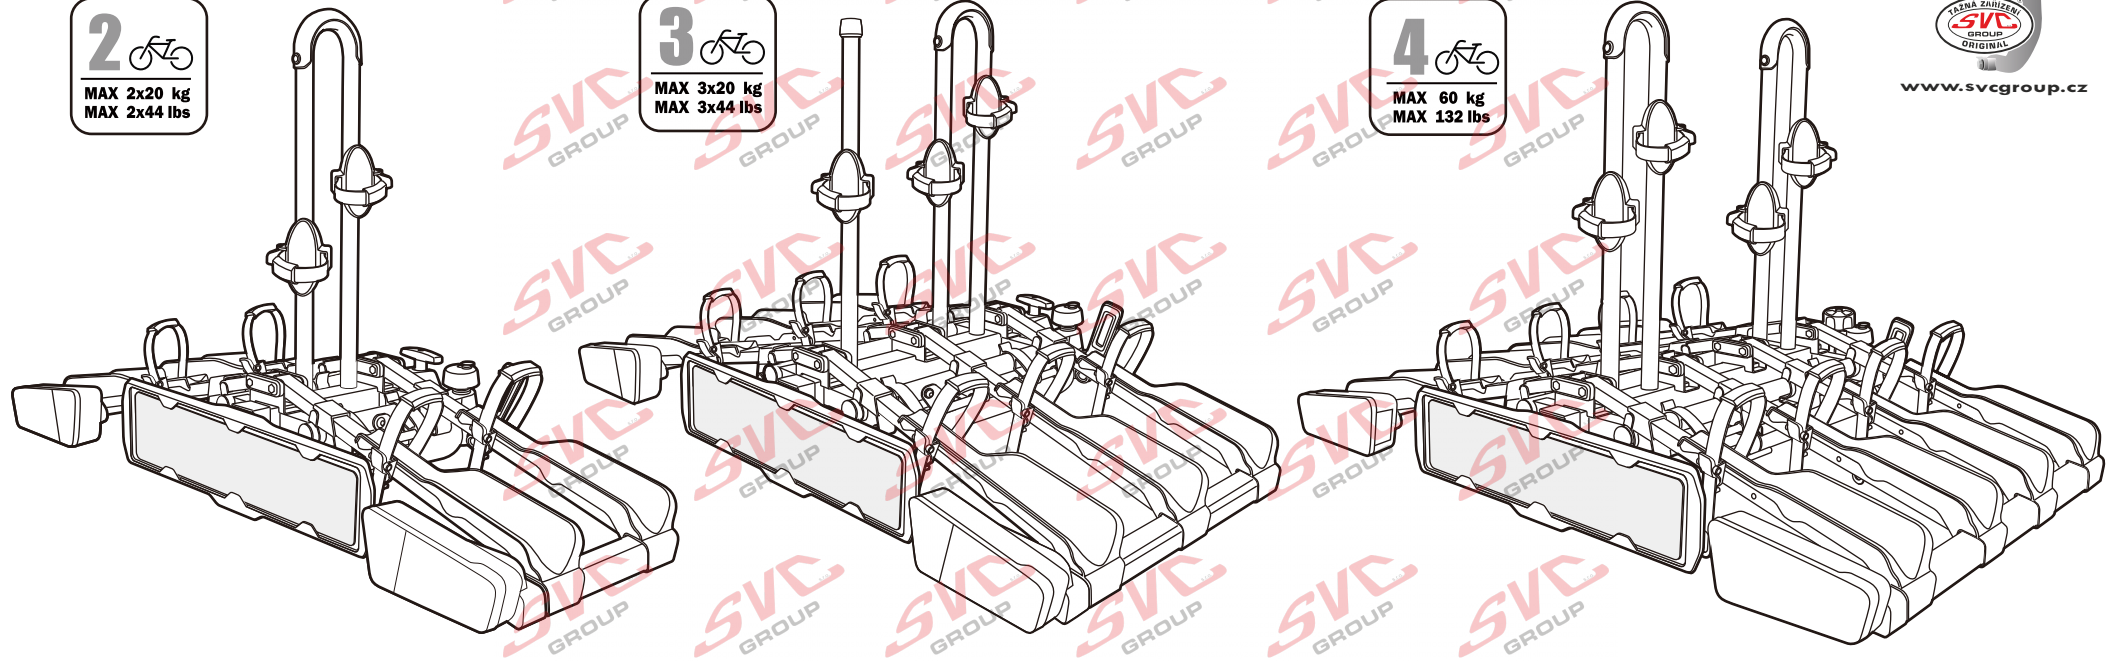

# Nosiče kol na tažné zařízení - řada SVC Vision Race

www.svcgroup.cz

**2**   
 MAX 2x20 kg  
 MAX 2x44 lbs

**3**   
 MAX 3x20 kg  
 MAX 3x44 lbs

**4**   
 MAX 60 kg  
 MAX 132 lbs

# Nosiče kol na tažné zařízení - řada SVC Race

www.svcgroup.cz

**2**   
 MAX 2x20 kg  
 MAX 2x44 lbs

**3**   
 MAX 3x20 kg  
 MAX 3x44 lbs

**4**   
 MAX 60 kg  
 MAX 132 lbs