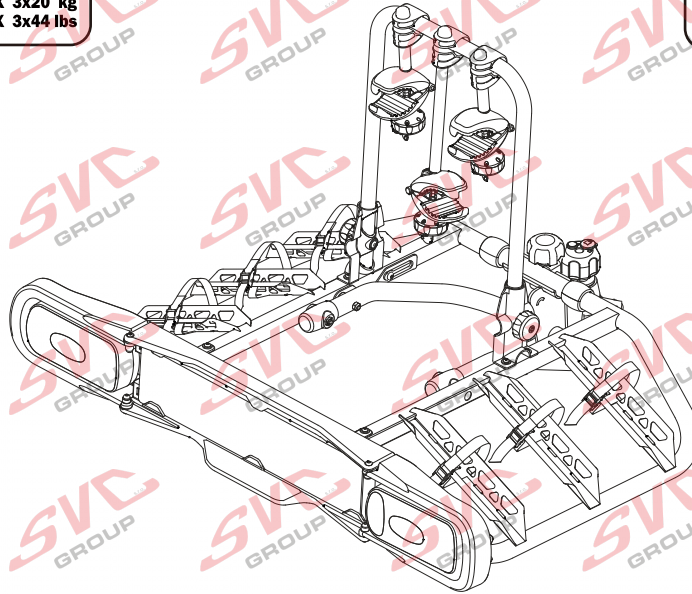

# Nosiče kol na tažné zařízení - řada SVC Race

www.svcgroup.cz

**2**   
 MAX 2x20 kg  
 MAX 2x44 lbs

**3**   
 MAX 3x20 kg  
 MAX 3x44 lbs

**4**   
 MAX 60 kg  
 MAX 132 lbs