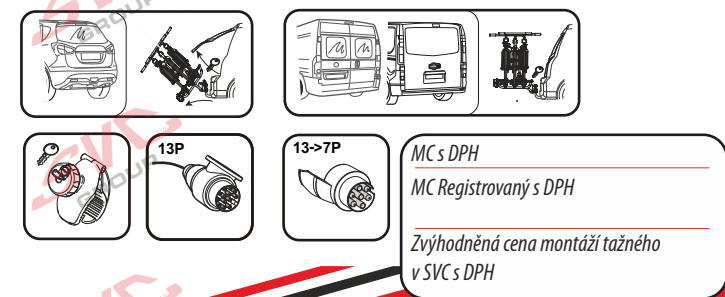

# Nosiče kol na tažné zařízení - řada SVC VIP Race

**SVC VIP 2 RACE Vision NKO 802-212**

**SVC VIP 2 Race NKO 222-012**

<b>E-Bike</b>  MAX 77mm 	<b>Max</b>  50 kg	 31.9 kg  41.9 kg 51.9 kg 56.9 kg MAX. 60 kg
	60 kg	
	70 kg	
	75 kg	
	MAX. 80 kg	
	18.1 kg	

**2** **E-Bike**  
  
**MAX 2 x 30 kg**  
**MAX 2 x 66 lbs**

<b>E-Bike</b>  MAX 77mm 	<b>Max</b>  50 kg	 31.9 kg  41.9 kg 51.9 kg 56.9 kg MAX. 60 kg
	60 kg	
	70 kg	
	75 kg	
	MAX. 80 kg	
	18.3 kg	

MC s DPH  
 MC Registrovaný s DPH  
 Zvýhodněná cena montáží tažného  
 v SVC s DPH