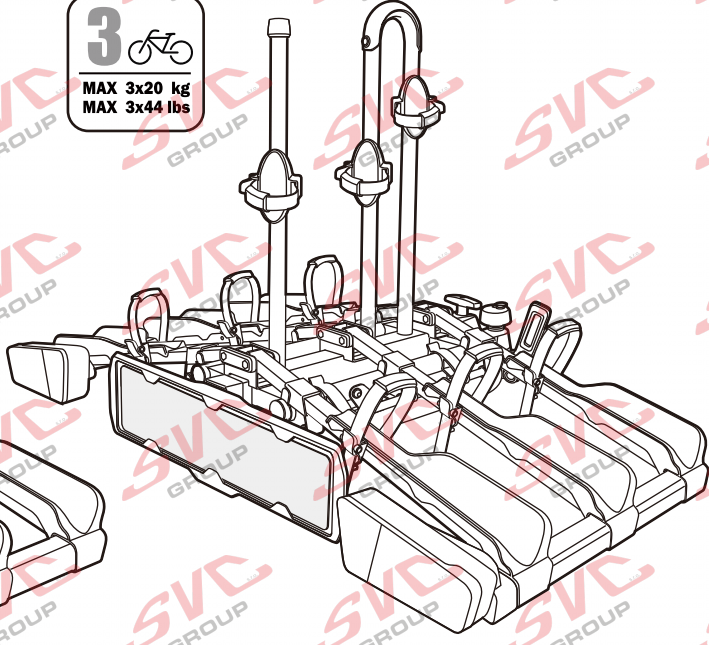

Nosiče kol na tažné zařízení - řada SVC Vision Race

www.svcgroup.cz

2 
 MAX 2x20 kg
 MAX 2x44 lbs

3 
 MAX 3x20 kg
 MAX 3x44 lbs

4 
 MAX 60 kg
 MAX 132 lbs

SVC 2 Vision Race NKO 802-212

SVC 3 Vision Race NKO 303-313

SVC 4 Vision Race NKO 000-015

 MAX 77mm 	 Max		
	30 kg		18.5 kg
	40 kg	 max. manual 11.5kg	28.5 kg
	50 kg		38.5 kg
	55 kg		MAX 40 kg
>60 kg		MAX 40 kg	

 MAX 77mm 	 Max		
	50 kg		33.4 kg
	60 kg	 max. manual 16.6kg	43.4 kg
	70 kg		53.4 kg
	75 kg		58.4 kg
>80 kg		MAX 60 kg	

 MAX 77mm 	 Max		
	50 kg		30.2 kg
	60 kg	 max. manual 19.8kg	40.2 kg
	70 kg		50.2 kg
	75 kg		55.2 kg
>80 kg		MAX 60 kg	

MC s DPH
 MC Registrovaný s DPH
 Zvýhodněná cena montáží tažného
 v SVC s DPH

MC s DPH
 MC Registrovaný s DPH
 Zvýhodněná cena montáží tažného
 v SVC s DPH

MC s DPH
 MC Registrovaný s DPH
 Zvýhodněná cena montáží tažného
 v SVC s DPH

Nosiče kol na tažné zařízení - řada SVC VIP Race

SVC VIP 2 RACE Vision NKO 802-212

SVC VIP 2 Race NKO 222-012

 E-Bike MAX 77mm 	 Max		
	50 kg		31.9 kg
	60 kg	 max. manual 18.1 kg	41.9 kg
	70 kg		51.9 kg
	75 kg		56.9 kg
MAX. 80 kg		MAX. 60 kg	