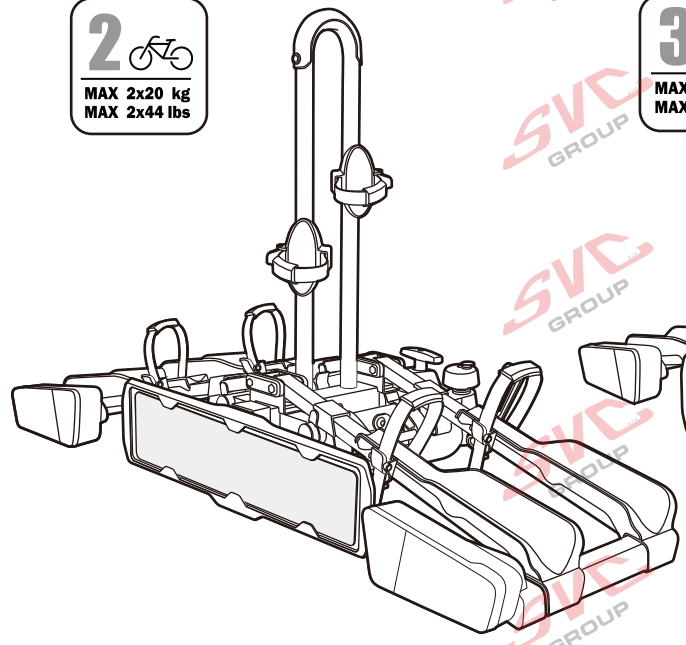

Nosiče kol na tažné zařízení - řada SVC Vision Race

www.svcgroup.cz

2 
 MAX 2x20 kg
 MAX 2x44 lbs

3 
 MAX 3x20 kg
 MAX 3x44 lbs

4 
 MAX 60 kg
 MAX 132 lbs

SVC 2 Vision Race NKO 802-212

SVC 3 Vision Race NKO 303-313

SVC 4 Vision Race NKO 000-015

 MAX 77mm 	 Max		
	30 kg		18.5 kg
	40 kg	 max. manual 11.5kg	28.5 kg
	50 kg		38.5 kg
	55 kg		MAX 40 kg
>60 kg		MAX 40 kg	

 MAX 77mm 	 Max		
	50 kg		33.4 kg
	60 kg	 max. manual 16.6kg	43.4 kg
	70 kg		53.4 kg
	75 kg		58.4 kg
>80 kg		MAX 60 kg	

 MAX 77mm 	 Max		
	50 kg		30.2 kg
	60 kg	 max. manual 19.8kg	40.2 kg
	70 kg		50.2 kg
	75 kg		55.2 kg
>80 kg		MAX 60 kg	

MC s DPH
 MC Registrovaný s DPH
 Zvýhodněná cena montáží tažného
 v SVC s DPH

MC s DPH
 MC Registrovaný s DPH
 Zvýhodněná cena montáží tažného
 v SVC s DPH

MC s DPH
 MC Registrovaný s DPH
 Zvýhodněná cena montáží tažného
 v SVC s DPH

Nosiče kol na tažné zařízení - řada SVC VIP Race

SVC VIP 2 RACE Vision NKO 802-212

SVC VIP 2 Race NKO 222-012

 E-Bike MAX 77mm 	 Max		
	50 kg		31.9 kg
	60 kg	 max. manual 18.1 kg	41.9 kg
	70 kg		51.9 kg
	75 kg		56.9 kg
MAX. 80 kg		MAX. 60 kg	