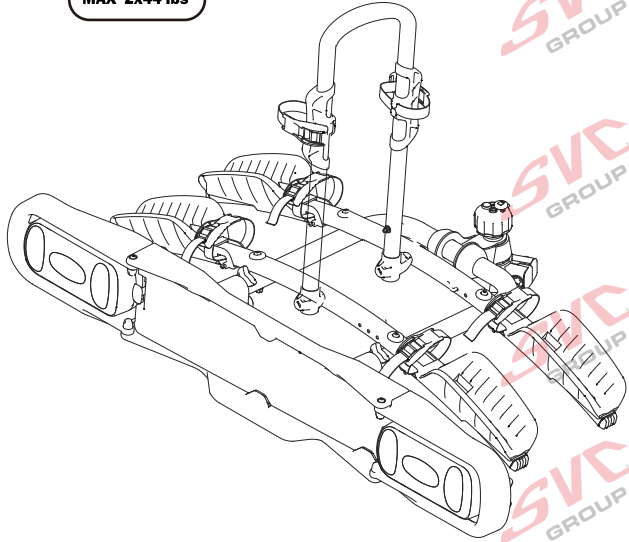

MC s DPH
 MC Registrovaný s DPH
 Zvýhodněná cena montáží tažného
 v SVC s DPH

Nosiče kol na tažné zařízení - řada SVC Race

www.svcgroup.cz

2 
 MAX 2x20 kg
 MAX 2x44 lbs

3 
 MAX 3x20 kg
 MAX 3x44 lbs

4 
 MAX 60 kg
 MAX 132 lbs

SVC 2 Race NKO 202-012

SVC 3 RACE NKO 000-013

SVC 4 RACE NKO 000-014

E-Bike  MAX 77mm	Max  	
	30 kg 40 kg 50 kg 55 kg >60 kg	
	max. manual 	21.1 kg

E-Bike  MAX 77mm	Max  	
	50 kg 60 kg 70 kg 75 kg >80 kg	
	max. manual 	15.7 kg