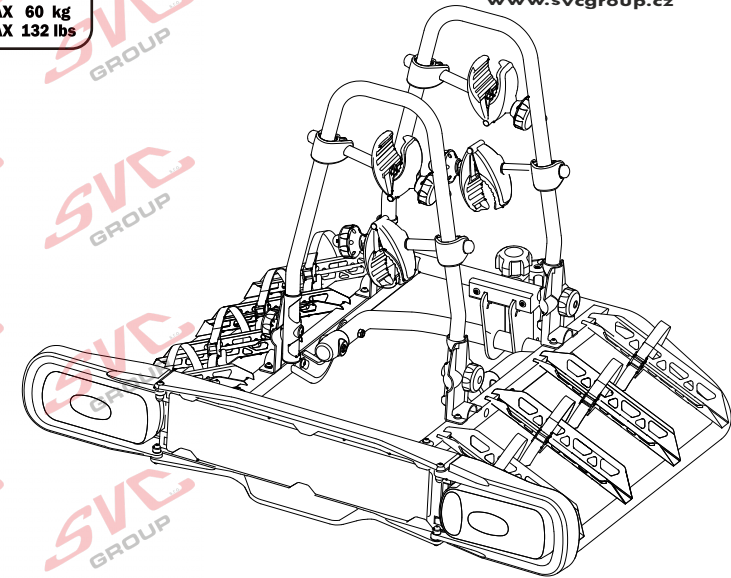

2 **E-Bike**

MAX 2 x 30 kg
MAX 2 x 66 lbs

 E-Bike MAX 77mm 	 Max		
	50 kg		31.9 kg
	60 kg	 max. manual 18.3 kg	41.9 kg
	70 kg		51.9 kg
	75 kg		56.9 kg
MAX. 80 kg		MAX. 60 kg	

MC s DPH
 MC Registrovaný s DPH
 Zvýhodněná cena montáží tažného
 v SVC s DPH

MC s DPH
 MC Registrovaný s DPH
 Zvýhodněná cena montáží tažného
 v SVC s DPH

Nosiče kol na tažné zařízení - řada SVC Race

www.svcgroup.cz

2 
 MAX 2x20 kg
 MAX 2x44 lbs

3 
 MAX 3x20 kg
 MAX 3x44 lbs

4 
 MAX 60 kg
 MAX 132 lbs

SVC 2 Race NKO 202-012

SVC 3 RACE NKO 000-013

SVC 4 RACE NKO 000-014

E-Bike  MAX 77mm	Max  	
	30 kg 40 kg 50 kg 55 kg >60 kg	
	max. manual 	21.1 kg

E-Bike  MAX 77mm	Max  	
	50 kg 60 kg 70 kg 75 kg >80 kg	
	max. manual 	15.7 kg