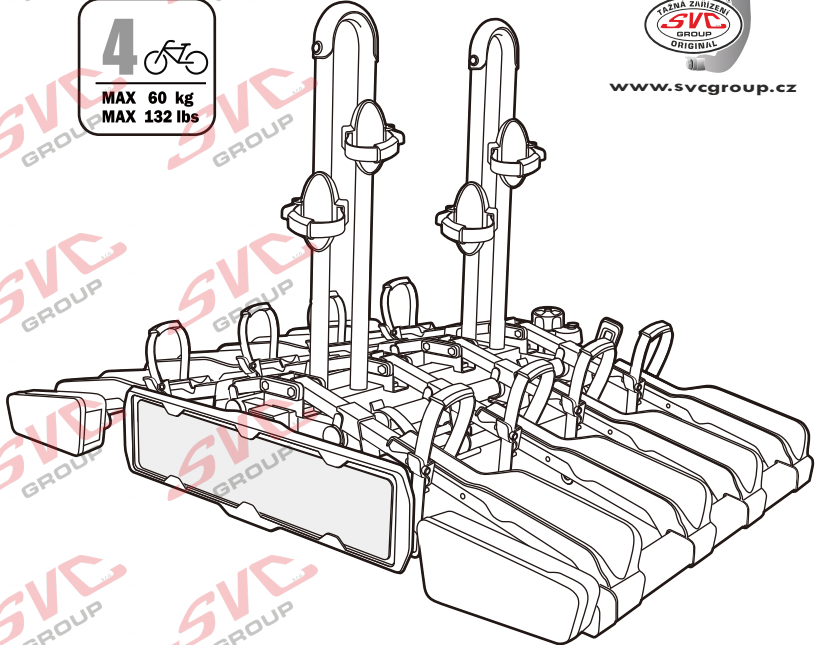

Nosiče kol na tažné zařízení - řada SVC Vision Race

www.svcgroup.cz

2 
 MAX 2x20 kg
 MAX 2x44 lbs

3 
 MAX 3x20 kg
 MAX 3x44 lbs

4 
 MAX 60 kg
 MAX 132 lbs

SVC 2 Vision Race NKO 802-212

SVC 3 Vision Race NKO 303-313

SVC 4 Vision Race NKO 000-015

 MAX 77mm 	 Max		
	30 kg		18.5 kg
	40 kg	 max. manual 11.5kg	28.5 kg
	50 kg		38.5 kg
	55 kg		MAX 40 kg
>60 kg		MAX 40 kg	

 MAX 77mm 	 Max		
	50 kg		33.4 kg
	60 kg	 max. manual 16.6kg	43.4 kg
	70 kg		53.4 kg
	75 kg		58.4 kg
>80 kg		MAX 60 kg	

 MAX 77mm 	 Max		
	50 kg		30.2 kg
	60 kg	 max. manual 19.8kg	40.2 kg
	70 kg		50.2 kg
	75 kg		55.2 kg
>80 kg		MAX 60 kg	

MC s DPH
 MC Registrovaný s DPH
 Zvýhodněná cena montáží tažného
 v SVC s DPH

MC s DPH
 MC Registrovaný s DPH
 Zvýhodněná cena montáží tažného
 v SVC s DPH

MC s DPH
 MC Registrovaný s DPH
 Zvýhodněná cena montáží tažného
 v SVC s DPH

Nosiče kol na tažné zařízení - řada SVC VIP Race

SVC VIP 2 RACE Vision NKO 802-212

SVC VIP 2 Race NKO 222-012

 E-Bike MAX 77mm 	 Max		
	50 kg		31.9 kg
	60 kg	 max. manual 18.1 kg	41.9 kg
	70 kg		51.9 kg
	75 kg		56.9 kg
MAX. 80 kg		MAX. 60 kg	