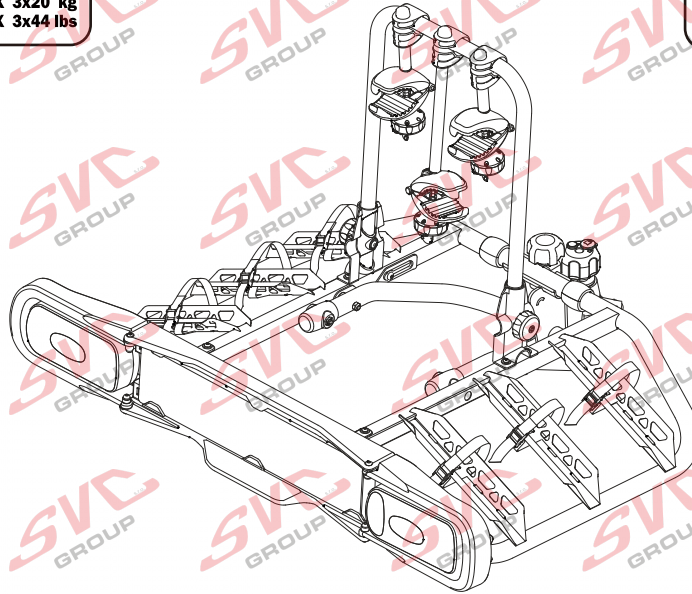

2 **E-Bike**

MAX 2 x 30 kg
MAX 2 x 66 lbs

 E-Bike MAX 77mm 	 Max		
	50 kg		31.9 kg
	60 kg	 max. manual 18.3 kg	41.9 kg
	70 kg		51.9 kg
	75 kg		56.9 kg
MAX. 80 kg		MAX. 60 kg	

MC s DPH
 MC Registrovaný s DPH
 Zvýhodněná cena montáží tažného
 v SVC s DPH

MC s DPH
 MC Registrovaný s DPH
 Zvýhodněná cena montáží tažného
 v SVC s DPH

Nosiče kol na tažné zařízení - řada SVC Race

www.svcgroup.cz

2 
 MAX 2x20 kg
 MAX 2x44 lbs

3 
 MAX 3x20 kg
 MAX 3x44 lbs

4 
 MAX 60 kg
 MAX 132 lbs

SVC 2 Race NKO 202-012

SVC 3 RACE NKO 000-013

SVC 4 RACE NKO 000-014

E-Bike  MAX 77mm	Max  	
	30 kg 40 kg 50 kg 55 kg >60 kg	
	max. manual 	21.1 kg

E-Bike  MAX 77mm	Max  	
	50 kg 60 kg 70 kg 75 kg >80 kg	
	max. manual 	15.7 kg