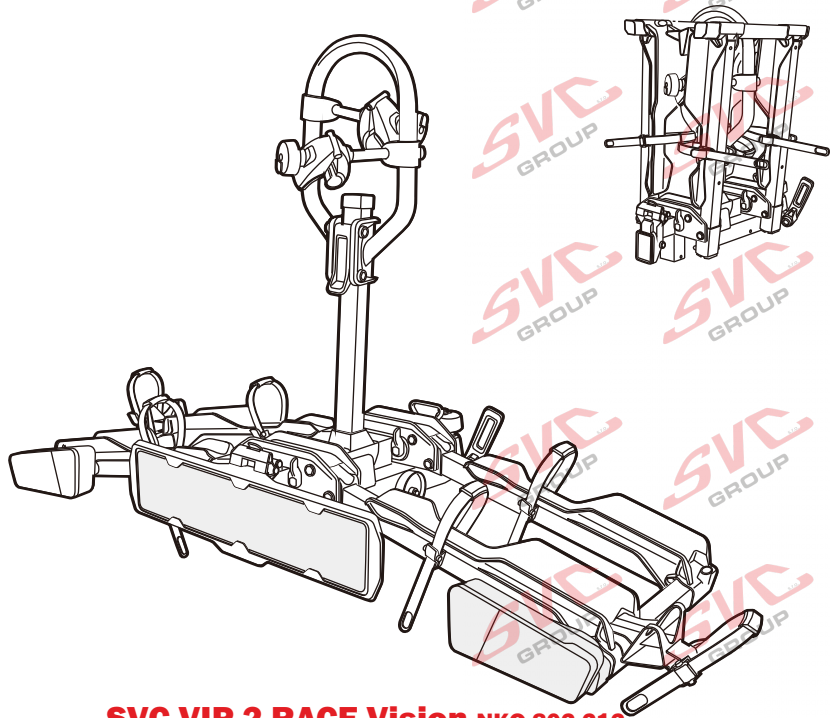

Nosiče kol na tažné zařízení - řada SVC Vision Race

www.svcgroup.cz

2 
 MAX 2x20 kg
 MAX 2x44 lbs

3 
 MAX 3x20 kg
 MAX 3x44 lbs

4 
 MAX 60 kg
 MAX 132 lbs

SVC 2 Vision Race NKO 802-212

SVC 3 Vision Race NKO 303-313

SVC 4 Vision Race NKO 000-015

 MAX 77mm 	 Max		
	30 kg		18.5 kg
	40 kg	 max. manual 11.5kg	28.5 kg
	50 kg		38.5 kg
	55 kg		MAX 40 kg
>60 kg		MAX 40 kg	

 MAX 77mm 	 Max		
	50 kg		33.4 kg
	60 kg	 max. manual 16.6kg	43.4 kg
	70 kg		53.4 kg
	75 kg		58.4 kg
>80 kg		MAX 60 kg	

 MAX 77mm 	 Max		
	50 kg		30.2 kg
	60 kg	 max. manual 19.8kg	40.2 kg
	70 kg		50.2 kg
	75 kg		55.2 kg
>80 kg		MAX 60 kg	

MC s DPH
 MC Registrovaný s DPH
 Zvýhodněná cena montáží tažného
 v SVC s DPH

MC s DPH
 MC Registrovaný s DPH
 Zvýhodněná cena montáží tažného
 v SVC s DPH

MC s DPH
 MC Registrovaný s DPH
 Zvýhodněná cena montáží tažného
 v SVC s DPH

Nosiče kol na tažné zařízení - řada SVC VIP Race

SVC VIP 2 RACE Vision NKO 802-212

SVC VIP 2 Race NKO 222-012

 E-Bike MAX 77mm 	 Max		
	50 kg		31.9 kg
	60 kg	 max. manual 18.1 kg	41.9 kg
	70 kg		51.9 kg
	75 kg		56.9 kg
MAX. 80 kg		MAX. 60 kg	