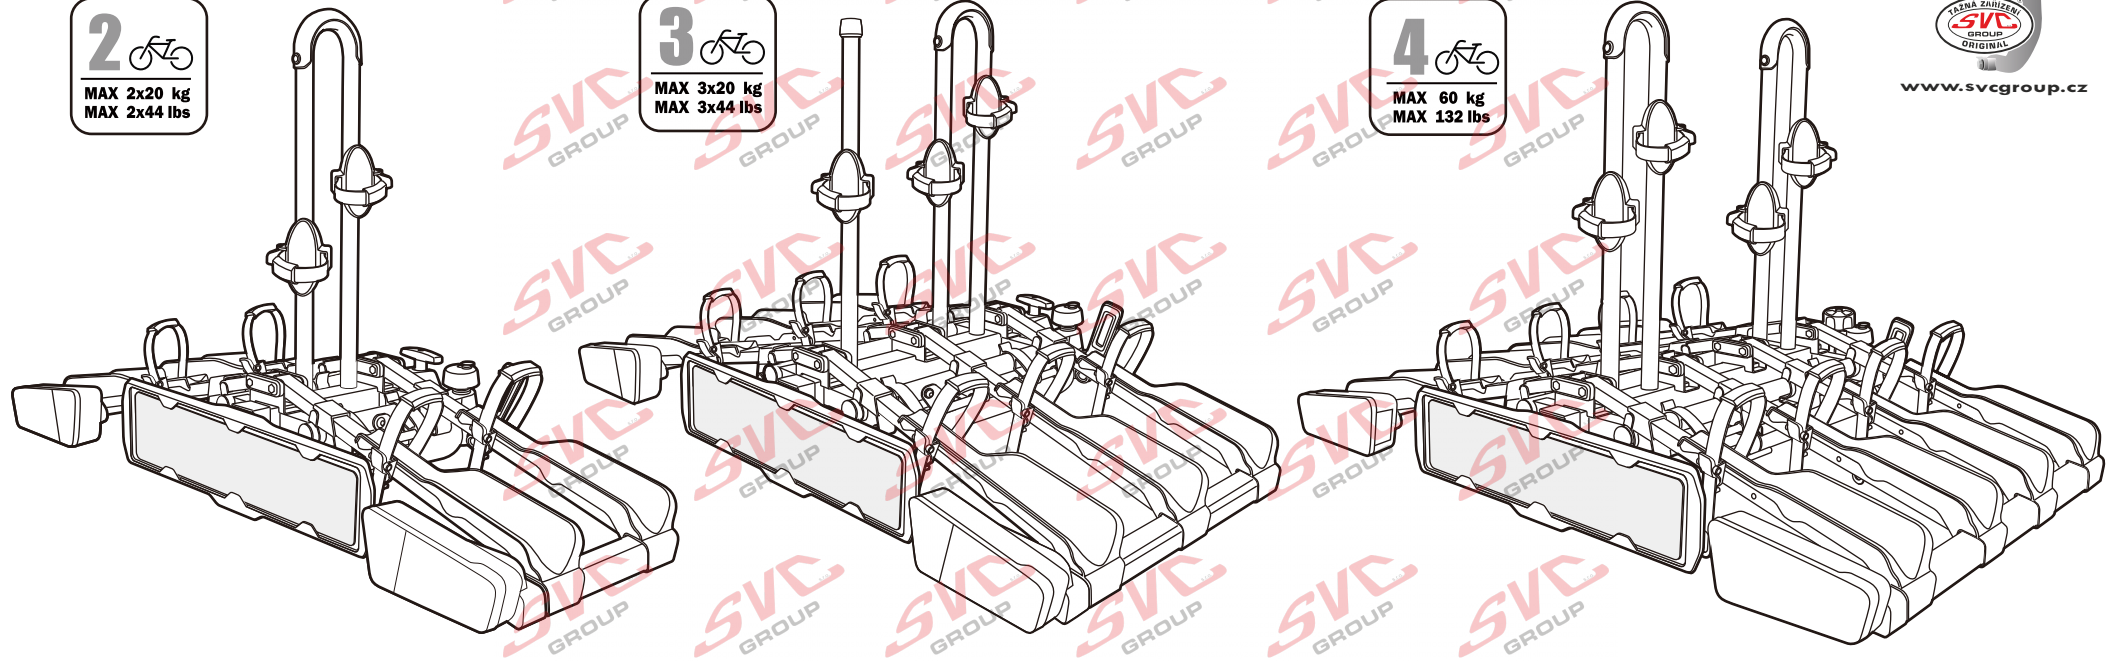

# Nosiče kol na tažné zařízení - řada SVC Vision Race

www.svcgroup.cz

**2**   
 MAX 2x20 kg  
 MAX 2x44 lbs

**3**   
 MAX 3x20 kg  
 MAX 3x44 lbs

**4**   
 MAX 60 kg  
 MAX 132 lbs

## SVC 4 Vision Race NKO 000-015

 MAX 77mm  	 Max		
	30 kg		18.5 kg
	40 kg	 max. manual 11.5kg	28.5 kg
	50 kg		38.5 kg
	55 kg		MAX 40 kg
>60 kg		MAX 40 kg	

 MAX 77mm  	 Max		
	50 kg		33.4 kg
	60 kg	 max. manual 16.6kg	43.4 kg
	70 kg		53.4 kg
	75 kg		58.4 kg
>80 kg		MAX 60 kg	

# Nosiče kol na tažné zařízení - řada SVC VIP Race

**SVC VIP 2 RACE Vision NKO 802-212**

**SVC VIP 2 Race NKO 222-012**

<b>E-Bike</b>  MAX 77mm 	<b>Max</b>  50 kg	 31.9 kg 41.9 kg 51.9 kg 56.9 kg MAX. 60 kg
	60 kg	
	70 kg	
	75 kg	
	MAX. 80 kg	

# Nosiče kol na tažné zařízení - řada SVC Race

www.svcgroup.cz

**2**   
 MAX 2x20 kg  
 MAX 2x44 lbs

**3**   
 MAX 3x20 kg  
 MAX 3x44 lbs

**4**   
 MAX 60 kg  
 MAX 132 lbs

**SVC 2 Race NKO 202-012**

**SVC 3 RACE NKO 000-013**