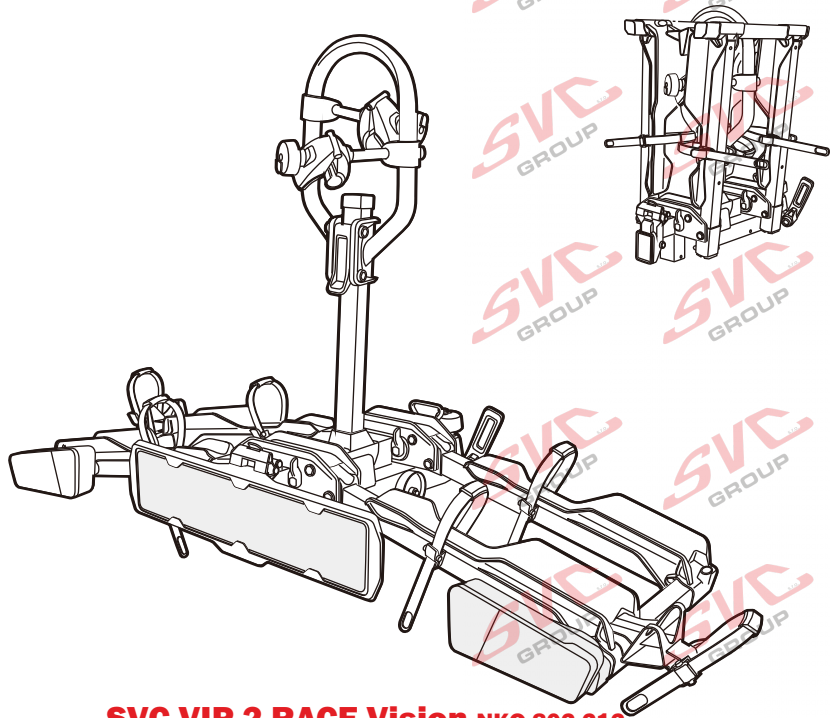

# Nosiče kol na tažné zařízení - řada SVC VIP Race

**SVC VIP 2 RACE Vision NKO 802-212**

**SVC VIP 2 Race NKO 222-012**

<b>E-Bike</b>  MAX 77mm 	<b>Max</b>  50 kg	 31.9 kg 41.9 kg 51.9 kg 56.9 kg MAX. 60 kg
	60 kg	
	70 kg	
	75 kg	
	MAX. 80 kg	