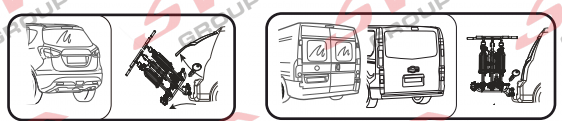

13P

MC s DPH
MC Registrovaný s DPH

Zvýhodněná cena montáží tažného
v SVC s DPH