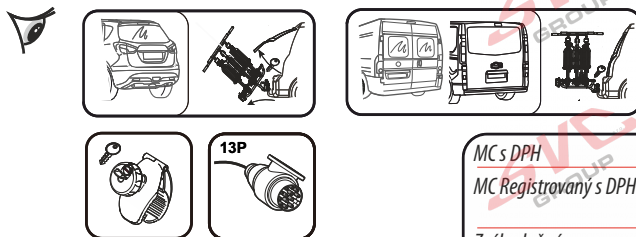

# Nosiče kol na tažné zařízení - řada SVC VIP Race

**SVC VIP 2 RACE Vision NKO 802-212**

**SVC VIP 2 Race NKO 222-012**

<b>E-Bike</b>  MAX 77mm 	<b>Max</b>  50 kg	 31.9 kg 41.9 kg 51.9 kg 56.9 kg MAX. 60 kg
	60 kg	
	70 kg	
	75 kg	
	MAX. 80 kg	

**2** **E-Bike**  
  
**MAX 2 x 30 kg**  
**MAX 2 x 66 lbs**

<b>E-Bike</b>  MAX 77mm 	<b>Max</b>  50 kg	 31.9 kg 41.9 kg 51.9 kg 56.9 kg MAX. 60 kg
	60 kg	
	70 kg	
	75 kg	
	MAX. 80 kg	

MC s DPH  
 MC Registrovaný s DPH  
 Zvýhodněná cena montáží tažného  
 v SVC s DPH