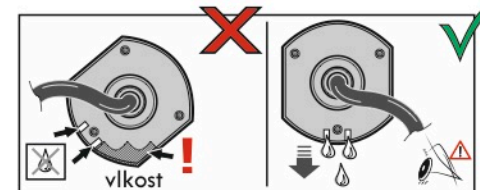

Vysokov 179
547 01 Náchod
Česká republika

+420 603 360 607 +420 491421021 svc@svgroup.cz

Zapojení auto zásuvky pro tažné zařízení SVC GROUP

13 - pinová auto zásuvka

doporučená pro nosiče kol

www.svcgroup.cz

Zapojení 13 pinové auto zásuvky

1	L	- Žlutá - Yellow	21 W
2	0E	- Modrá - Blue	2x21 W
3	1-8	- Bílá - White	Ukrojení pro pin Earth for contact 2. 1-8
4	R	- Zelená - Green	21 W
5	58-R	- Hnědá - Brown	21 W
6	54 Ø1mm	- Červená - Red	3x21 W
7	58-L	- Černá - Black	21 W
8	0E Spátečka/Reverz	- Oranžová - Orange	2x21 W
9	30+ max 20 ampere	- Červeno/Hněd. - Red/Brown	Max 20 A
10	15+ max 20 ampere Ø2.5mm	- Modro Hněd. - Blue/Brown	Max 20 A
11	10	- Bílá - White	Ukrojení pro pin Earth for contact 2. 10
		- Šedivá - Grey	Běhne se nepoužívá Not usually used
13	9	- Bílá - White	Ukrojení pro pin Earth for contact 2. 9

Auto zásuvka zadní vývod

Auto zásuvka SKL boční vývod
zaklápění pod nárazník s prodlouženou zárukou

ISO/DIN 1144