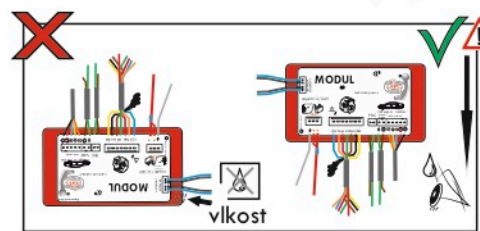

Vysokov 179
547 01 Náchod
Česká republika

+420 603 360 607 +420 491421021 svc@svgroup.cz

Zapojení auto zásuvky pro tažné zařízení SVC GROUP

13 - pinová auto zásuvka

doporučená pro nosiče kol

www.svcgroup.cz

Zapojení 13 pinové auto zásuvky

1	L	- Žlutá - Yellow	21 W
2	0E	- Modrá - Blue	2x21 W
3	1-8	- Bílá - White	Ukrojení pro pin Earth for contact 2. 1-8
4	R	- Zelená - Green	21 W
5	58-R	- Hnědá - Brown	21 W
6	54 Ø1mm	- Červená - Red	3x21 W
7	58-L	- Černá - Black	21 W
8	0E Spátečka/Reverz	- Oranžová - Orange	2x21 W
9	30+ max 20 ampere	- Červeno/Hněd. - Red/Brown	Max 20 A
10	15+ max 20 ampere Ø2.5mm	- Modro Hněd. - Blue/Brown	Max 20 A
11	10	- Bílá - White	Ukrojení pro pin Earth for contact 2. 10
		- Šedivá - Grey	Běhne se nepoužívá Not usually used
13	9	- Bílá - White	Ukrojení pro pin Earth for contact 2. 9

Auto zásuvka zadní vývod

Auto zásuvka SKL boční vývod
zaklápění pod nárazník s prodlouženou zárukou

ISO/DIN 1144