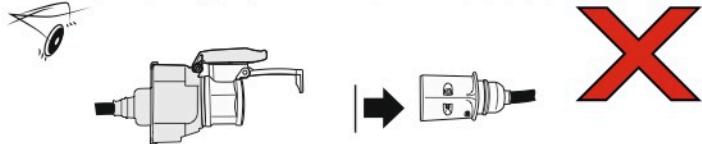

# Redukce z 13 pinové auto zásuvky na 7 Pinovou auto zástrčku přívěsu typ E00-001

## Redukce Auto zásuvky / Adapter socket

kat.č. E00-001

Nenechávejte adaptér zapojený v auto zásuvce pokud není připojený přívěsný vozík

1	← L	- Žlutá - Yellow	21 W
2	↻ OE	- Modrá - Blue	2x21 W
3	⏚ 1-8	- Bílá - White	Užší napájecí kabely max. 1,5 m
4	→ R	- Zelená - Green	21 W
5	☀ 58-R	- Hnědá - Brown	21 W
6	STOP 54	- Červená - Red	3x21 W
7	☀ 58-L	- Černá - Black	21 W