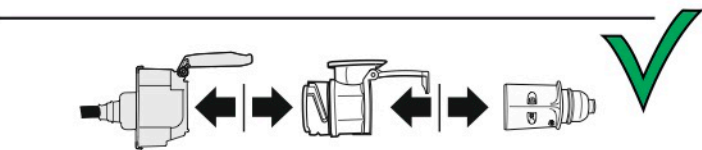

# Redukce z 13 pinové auto zásuvky na 7 Pinovou auto zástrčku přívěsu typ E00-001

## Redukce Auto zásuvky / Adapter socket

kat.č. E00-001

Nenechávejte adaptér zapojený v auto zásuvce pokud není připojený přívěsný vozík

1	← L	- Žlutá - Yellow	21 W
2	↻ OE	- Modrá - Blue	2x21 W
3	⏚ 1-8	- Bílá - White	Užší napájecí kabely max. 1,5 m
4	→ R	- Zelená - Green	21 W
5	☀ 58-R	- Hnědá - Brown	21 W
6	STOP 54	- Červená - Red	3x21 W
7	☀ 58-L	- Černá - Black	21 W