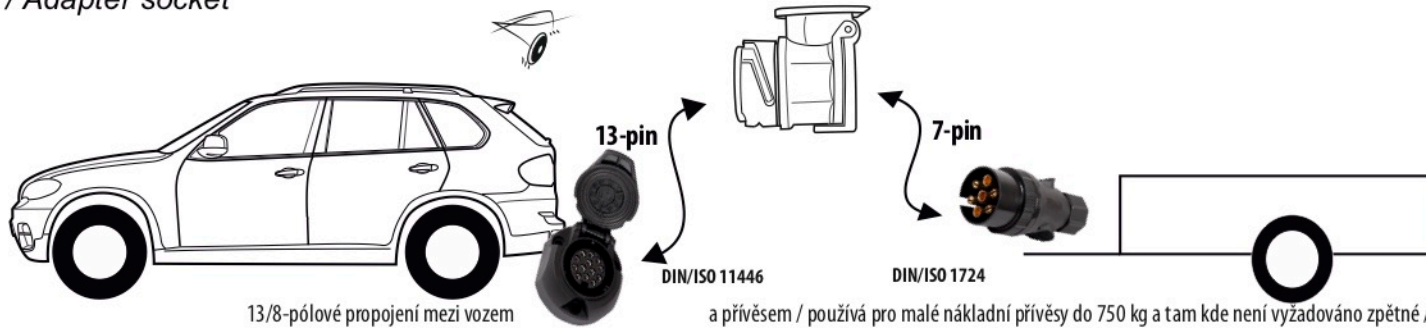

# Redukce z 13 pinové auto zásuvky na 7 Pinovou auto zástrčku přívěsu typ E00-001

## Redukce Auto zásuvky / Adapter socket

kat.č. E00-001

Nenechávejte adaptér zapojený v auto zásuvce pokud není připojený přívěsný vozík

1	← L	- Žlutá - Yellow	21 W
2	↻ OE	- Modrá - Blue	2x21 W
3	⏚ 1-8	- Bílá - White	Užší napájecí kabely max. 1,5 m
4	→ R	- Zelená - Green	21 W
5	☀ 58-R	- Hnědá - Brown	21 W
6	STOP 54	- Červená - Red	3x21 W
7	☀ 58-L	- Černá - Black	21 W