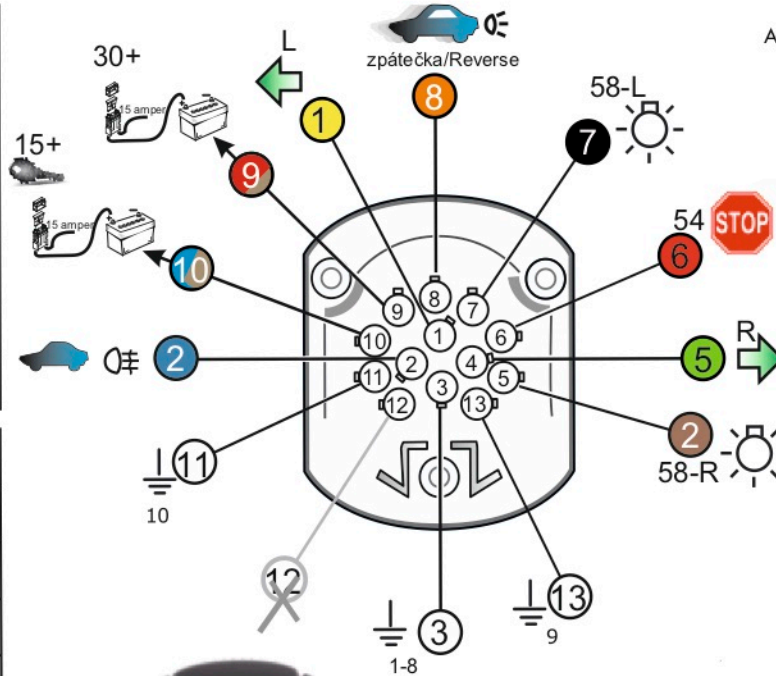

Zapojení 13 pinové auto zásuvky

1	L	- Žlutá - Yellow	21 W
2	0E	- Modrá - Blue	2x21 W
3	1-8	- Bílá - White	Ukostření pro pin Earth for contact 2. 1-8
4	R	- Zelená - Green	21 W
5	58-R	- Hnědá - Brown	21 W
6	54 Ø1mm	- Červená - Red	3x21 W
7	58-L	- Černá - Black	21 W
8	0E Spátečka/Reverz	- Oranžová - Orange	2x21 W
9	30+ max 20 ampere	- Červeno/Hněd. - Red/Brown	Max 20 A
10	15+ max 20 ampere Ø2.5mm	- Modro Hněd. - Blue/Brown	Max 20 A
11	10	- Bílá - White	Ukostření pro pin Earth for contact 2. 10
		- Šedivá - Grey	Běží se nepoužívá Not usually used
13	9	- Bílá - White	Ukostření pro pin Earth for contact 2. 9

Auto zásuvka zadní vývod

Auto zásuvka SKL boční vývod
zaklápění pod nárazník s prodlouženou zárukou

ISO/DIN 1144