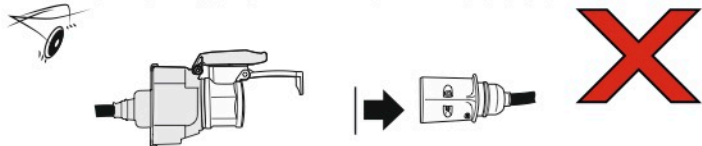

Redukce z 13 pinové auto zásuvky na 7 Pinovou auto zástrčku přívěsu typ E00-001

Redukce Auto zásuvky / Adapter socket

kat.č. E00-001

Nenechávejte adaptér zapojený v auto zásuvce pokud není připojený přívěsný vozík

Přívěs funkčních 7 pinů

1	← L	- Žlutá - Yellow	21 W
2	↻ OE	- Modrá - Blue	2x21 W
3	⏚ 1-8	- Bílá - White	Užší napájecí kabel pro kontakt 1-8
4	→ R	- Zelená - Green	21 W
5	☀ 58-R	- Hnědá - Brown	21 W
6	STOP 54	- Červená - Red	3x21 W
7	☀ 58-L	- Černá - Black	21 W