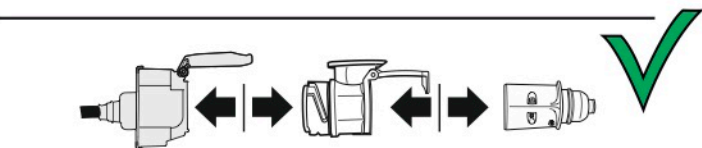

Redukce z 13 pinové auto zásuvky na 7 Pinovou auto zástrčku přívěsu typ E00-001

Redukce Auto zásuvky / Adapter socket

kat.č. E00-001

Nenechávejte adaptér zapojený v auto zásuvce pokud není připojený přívěsný vozík