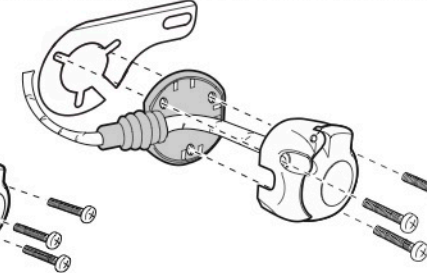

Zapojení 13 pinové auto zásuvky

1	L	- Žlutá - Yellow	21 W
2	0E	- Modrá - Blue	2x21 W
3	1-8	- Bílá - White	Ukrojení pro pin Earth for contact 2. 1-8
4	R	- Zelená - Green	21 W
5	58-R	- Hnědá - Brown	21 W
6	54 Ø1mm	- Červená - Red	3x21 W
7	58-L	- Černá - Black	21 W
8	0E Spátečka/Reverz	- Oranžová - Orange	2x21 W
9	max 20 ampere	- Červeno/Hněd. - Red/Brown	Max 20 A
10	max 20 ampere Ø2.5mm	- Modro Hněd. - Blue/Brown	Max 20 A
11	10	- Bílá - White	Ukrojení pro pin Earth for contact 2. 10
		- Šedivá - Grey	Běhne se nepoužívá Not usually used
13	9	- Bílá - White	Ukrojení pro pin Earth for contact 2. 9

Auto zásuvka zadní vývod

Auto zásuvka SKL boční vývod
zaklápění pod nárazník s prodlouženou zárukou

ISO/DIN 1144