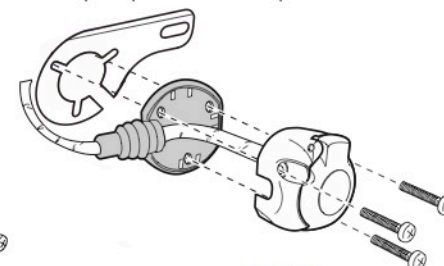

#### Zapojení 7 pinové auto zásuvky & zástrčky

1	L	- Žlutá - Yellow	21 W
2	OE	- Modrá - Blue	2x21 W
3		- Bílá - White	
4	R	- Zelená - Gren	21 W
5	58-R	- Hnědá - Brown	52 W
6	54 Ø 5mm	- Červená - Red	3x21 W
7	58-L	- Černá - Black	21 W

Auto zásuvka zadní vývod

Auto zásuvka SKL boční vývod  
zaklápění pod nárazník s prodlouženou zárukou