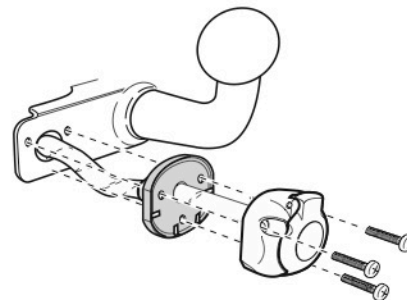

### 7 - pinová auto zásuvka

v ČR nejpoužívanější typ

#### Zapojení 7 pinové auto zásuvky & zástrčky

1	L	- Žlutá - Yellow	21 W
2	OE	- Modrá - Blue	2x21 W
3		- Bílá - White	
4	R	- Zelená - Gren	21 W
5	58-R	- Hnědá - Brown	52 W
6	54 Ø 5mm	- Červená - Red	3x21 W
7	58-L	- Černá - Black	21 W

Auto zásuvka zadní vývod

Auto zásuvka SKL boční vývod  
zaklápění pod nárazník s prodlouženou zárukou