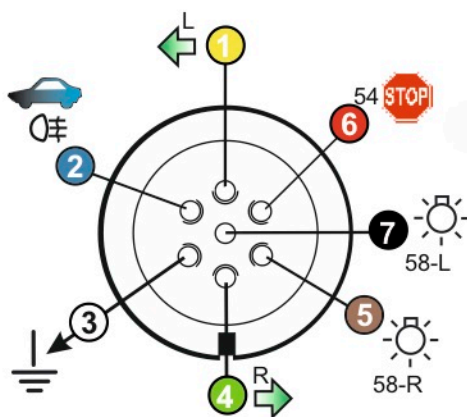

## Zapojení auto zásuvky pro tažné zařízení SVC GROUP

### 7 - pinová auto zásuvka

v ČR nejpoužívanější typ

#### Zapojení 7 pinové auto zásuvky & zástrčky

1	L	- Žlutá - Yellow	21 W
2	OE	- Modrá - Blue	2x21 W
3		- Bílá - White	
4	R	- Zelená - Gren	21 W
5	58-R	- Hnědá - Brown	52 W
6	54 Ø 5mm	- Červená - Red	3x21 W
7	58-L	- Černá - Black	21 W

#### Zapojení 7 pinové auto zásuvky & zástrčky s mechanickým kontaktem pro odpojení mlhových světel po připojení přívěsného vozíku

1	L	- Žlutá - Yellow	21 W
2	OE	- Modrá - Blue	2 x 21 W
2a		- Šedivá - Grey	
3		- Bílá - White	
4	R	- Zelená - Gren	21 W
5	58-R	- Hnědá - Brown	21 W
6	54 Ø 5mm	- Červená - Red	3 x 21 W
7	58-L	- Černá - Black	21 W