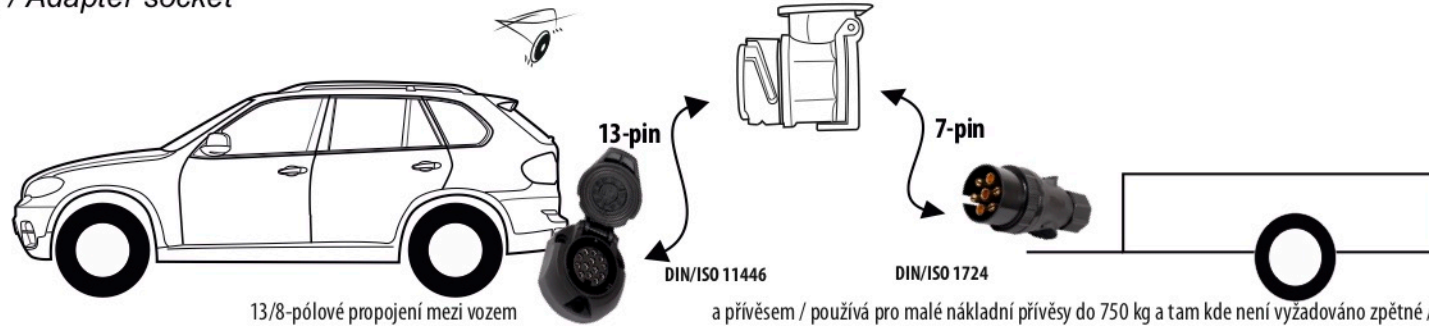

Redukce z 13 pinové auto zásuvky na 7 Pinovou auto zástrčku přívěsu typ E00-001

Redukce Auto zásuvky / Adapter socket

kat.č. E00-001

Nenechávejte adaptér zapojený v auto zásuvce pokud není připojený přívěsný vozík