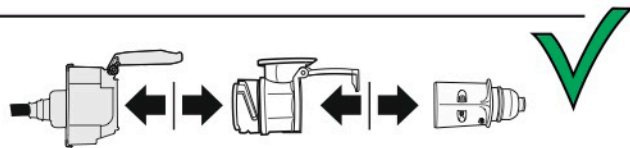

Redukce z 13 pinové auto zásuvky na 7 Pinovou auto zástrčku přívěsu typ E00-001

Redukce Auto zásuvky / Adapter socket

kat.č. E00-001

Nenechávejte adaptér zapojený v auto zásuvce pokud není připojený přívěsný vozík

1	← L	Žlutá - Yellow	21 W
2	↻ OE	Modrá - Blue	2x21 W
3	⏚ 1-8	Bílá - White	Užší propojení Earth to contact 1-8
4	→ R	Zelená - Green	21 W
5	☀ 58-R	Hnědá - Brown	21 W
6	STOP 54	Červená - Red	3x21 W
7	☀ 58-L	Černá - Black	21 W