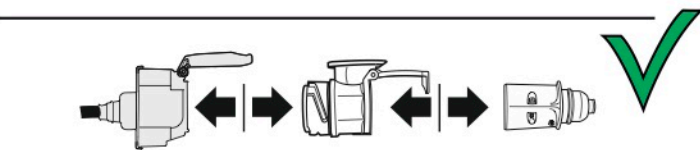

# Redukce z 13 pinové auto zásuvky na 7 Pinovou auto zástrčku přívěsu typ E00-001

## Redukce Auto zásuvky / Adapter socket

kat.č. E00-001

Nenechávejte adaptér zapojený v auto zásuvce pokud není připojený přívěsný vozík

Přívěs funkčních 7 pinů

1		L		Zlutá - Yellow	21 W
2		0E		Modrá - Blue	2x21 W
3		1-8		Bílá - White	Užší propojení Earth to contact 1-8
4		R		Zelená - Green	21 W
5		58-R		Hnědá - Brown	21 W
6		54		Červená - Red	3x21 W
7		58-L		Černá - Black	21 W