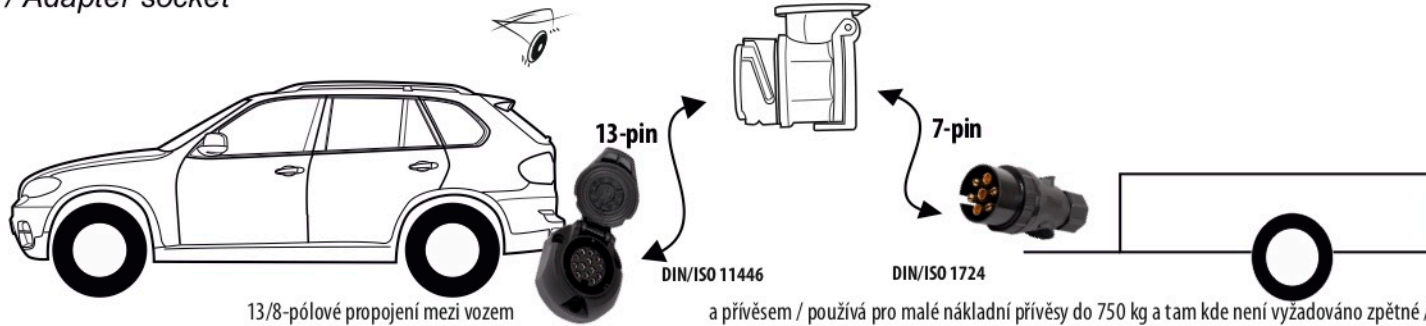

# Redukce z 13 pinové auto zásuvky na 7 Pinovou auto zástrčku přívěsu typ E00-001

## Redukce Auto zásuvky / Adapter socket

kat.č. E00-001

Nenechávejte adaptér zapojený v auto zásuvce pokud není připojený přívěsný vozík

Přívěs funkčních 7 pinů

1		L		Zlutá - Yellow	21 W
2		0E		Modrá - Blue	2x21 W
3		1-8		Bílá - White	Užší propojení Earth to contact 1-8
4		R		Zelená - Green	21 W
5		58-R		Hnědá - Brown	21 W
6		54		Červená - Red	3x21 W
7		58-L		Černá - Black	21 W