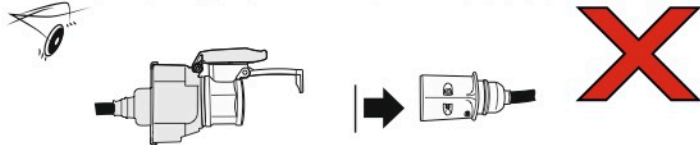

# Redukce z 13 pinové auto zásuvky na 7 Pinovou auto zástrčku přívěsu typ E00-001

## Redukce Auto zásuvky / Adapter socket

kat.č. E00-001

Nenechávejte adaptér zapojený v auto zásuvce pokud není připojený přívěsný vozík

Přívěs funkčních 7 pinů

1		L		Zlutá - Yellow	21 W
2		0E		Modrá - Blue	2x21 W
3		1-8		Bílá - White	Užší propojení Earth to contact 1-8
4		R		Zelená - Green	21 W
5		58-R		Hnědá - Brown	21 W
6		54		Červená - Red	3x21 W
7		58-L		Černá - Black	21 W