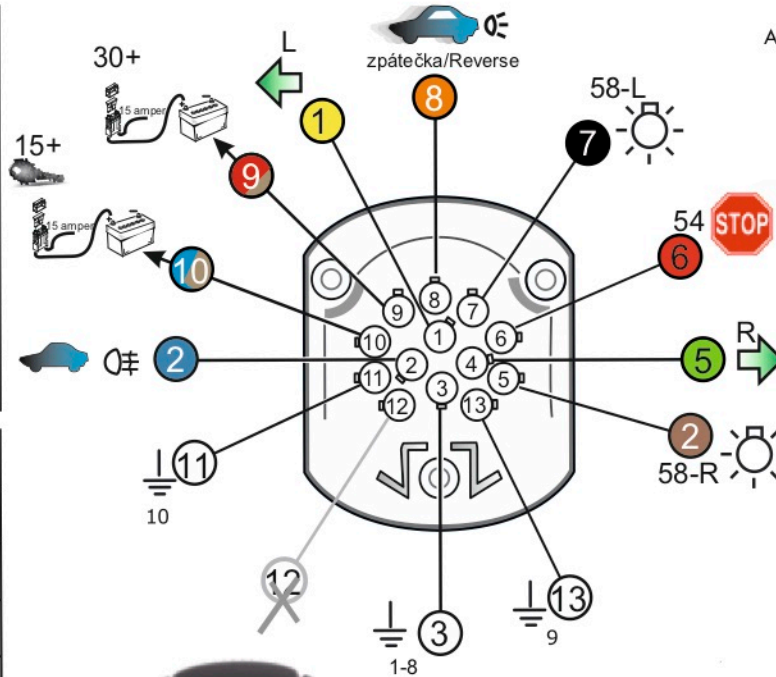

Zapojení 13 pinové auto zásuvky

1	L	- Žlutá - Yellow	21 W
2	0E	- Modrá - Blue	2x21 W
3	1-8	- Bílá - White	Ukrojení pro pin Earth for contact 2. 1-8
4	R	- Zelená - Green	21 W
5	58-R	- Hnědá - Brown	21 W
6	54 Ø1mm	- Červená - Red	3x21 W
7	58-L	- Černá - Black	21 W
8	0E Spátečka/Reverz	- Oranžová - Orange	2x21 W
9	max 20 ampere	- Červeno/Hněd. - Red/Brown	Max 20 A
10	max 20 ampere Ø2.5mm	- Modro Hněd. - Blue/Brown	Max 20 A
11	10	- Bílá - White	Ukrojení pro pin Earth for contact 2. 10
		- Šedivá - Grey	Běhne se nepoužívá Not usually used
13	9	- Bílá - White	Ukrojení pro pin Earth for contact 2. 9

Auto zásuvka zadní vývod

Auto zásuvka SKL boční vývod  
zaklápění pod nárazník s prodlouženou zárukou

ISO/DIN 1144